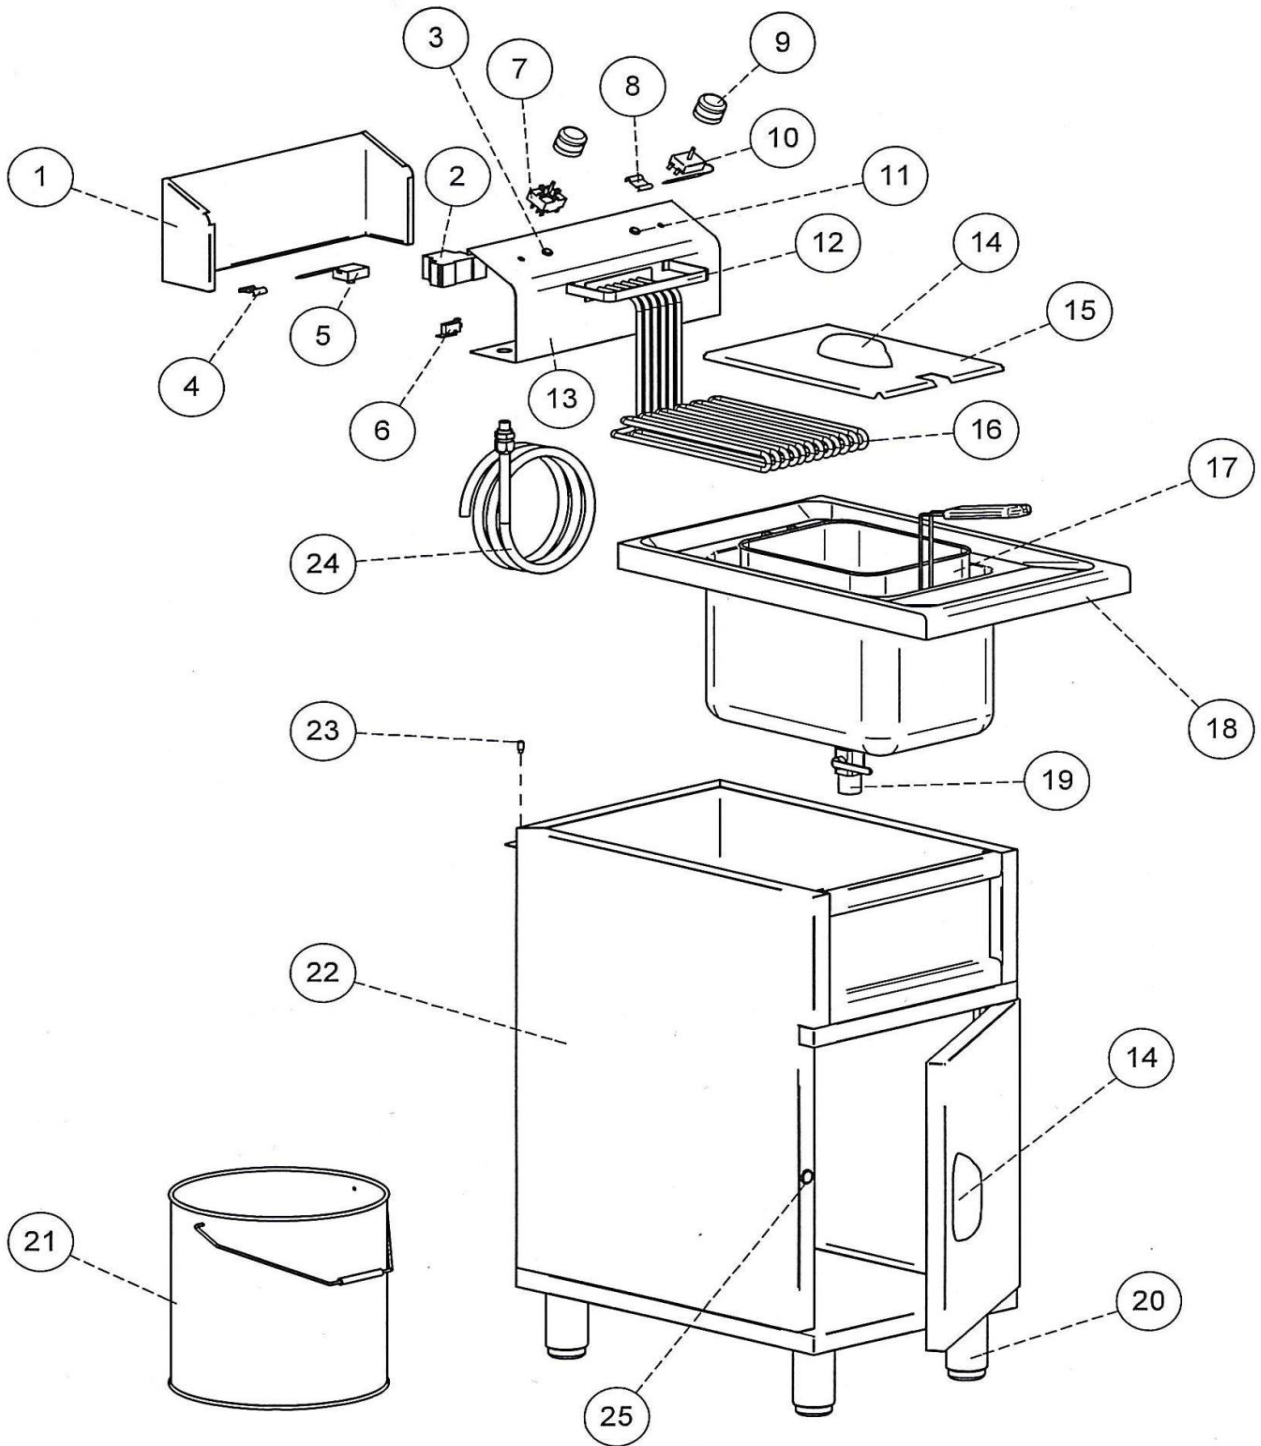

Snackgeräte Friteuse

Artikel-Nr. 244019 (FC12M)

Explosionszeichnung / Ersatzteile

Bitte bei Ersatzteilbestellung immer Artikelnummer und Seriennummer mit angeben!

SPARE PART LIST / ESPLOSO FC12M - 120M

SPARE PART LIST / ESPLOSO FC12M - 120M

REF.	CODE CODICE	DESCRIPTION	DESCRIZIONE	
1		Covering	Copertura	
2		Contactora 25A	Contattore 25A	
3		Lamp green	Lampada verde	
4		Clip	Clip	
5		Safety thermostat	Termostato sicurezza	
6		Microswitch	Microinterruttore	
7		Switch	Interruttore	
8		Clip	Clip	
9		Knob	Manopola	
10		Work thermostat	Termostato lavoro	
11		Lamp orange	Lampada arancione	
12		Bracket	Staffa	
13		Covering	Copertura	
14		Handle	Maniglia	
15		Cover	Coperchio	
16		Resistance 9000W	Resistenza 9000W	
17		Basket	Cestello	
18		Tank FC12M	Vasca FC12M	
18		Tank FC120M	Vasca FC120M	
19		Faucet	Rubinetto	
20		Foot	Piede	
21		Bucket	Secchio	
22		Chassis FC12M	Carcassa FC12M	
22		Chassis FC120M	Carcassa FC120M	
23		Pivot	Perno	
24		Electric cable 5x2,5	Cavo elettrico 5x2,5	