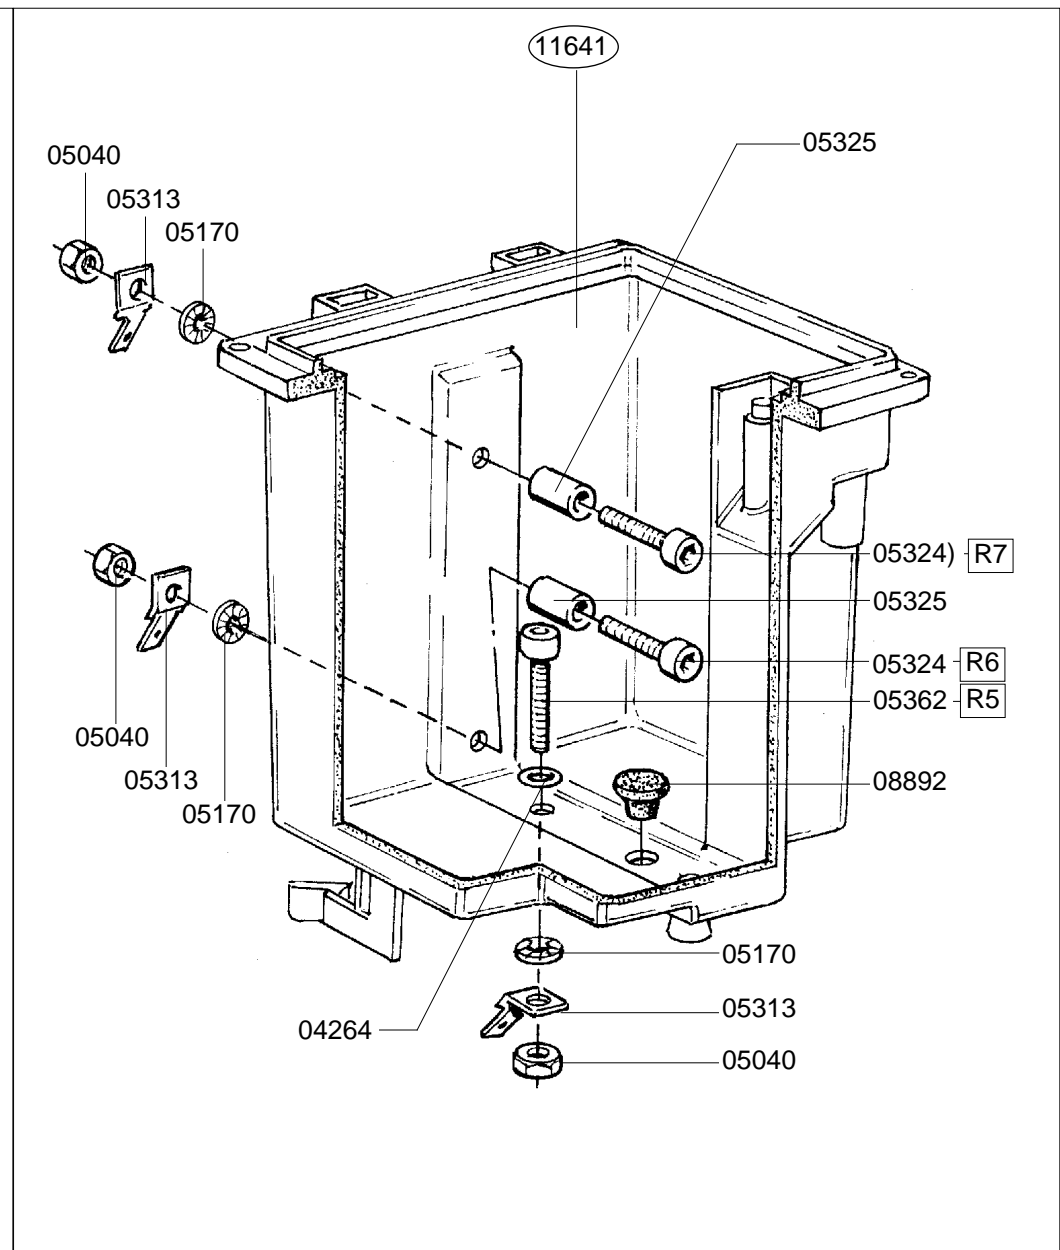

Type : T A100W	From mach.nr. : 3G22653	Page : 1-2	Drawer : A.V.
Artikel : 10244	Date : 09/97	Rev. : 17 22-04-98	Date : 03-01-93
Rated voltage : 1N~ 220-240V 50-60Hz 3200W	Spare Part Info		***** Animo ***** Assen - Holland

Type : T A100W	From mach.nr. : 3G22653	Page : 2-2	Drawer : A.V.
Artikel : 10244	Date : 09/97	Rev. : 17 22-04-98	Date : 03-01-93
Rated voltage : 1N~ 220-240V 50-60Hz 3200W	Spare Part Info	***** Animo ***** Assen - Holland	