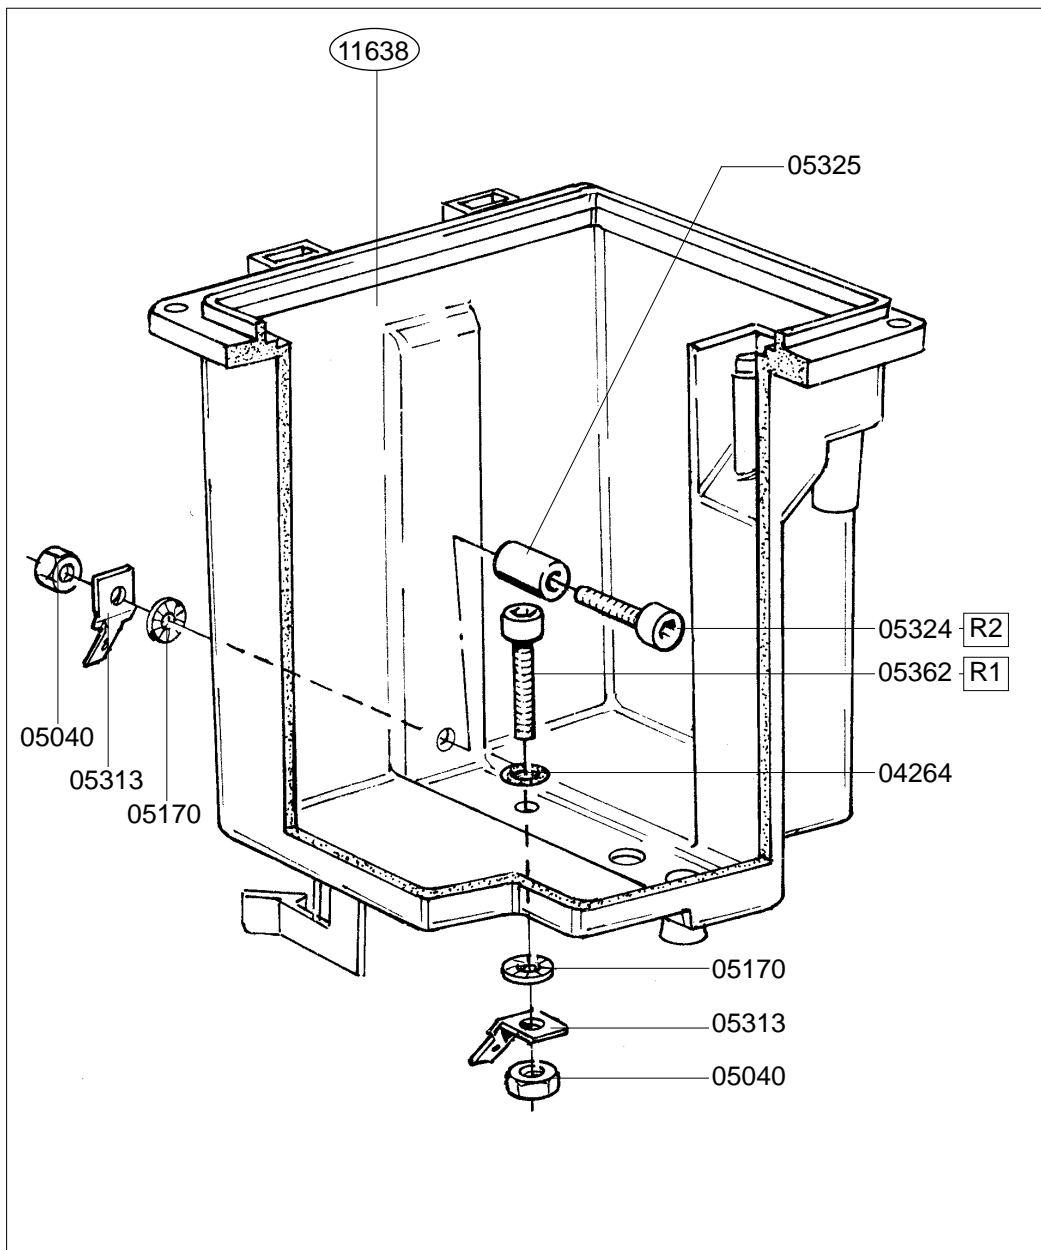

Type : T A100W	From mach.nr. : 3G22653	Page : 1-2	Drawer : A.V.
Artikel : 10244	Date : 09/97	Rev. : 17 22-04-98	Date : 03-01-93
Rated voltage : 1N~ 220-240V 50-60Hz 3200W	Spare Part Info		***** Animo ***** Assen - Holland

Type : T A100W	From mach.nr. : 3G22653	Page : 2-2	Drawer : A.V.
Artikel : 10244	Date : 09/97	Rev. : 17 22-04-98	Date : 03-01-93
Rated voltage : 1N~ 220-240V 50-60Hz 3200W	Spare Part Info	***** Animo ***** Assen - Holland	