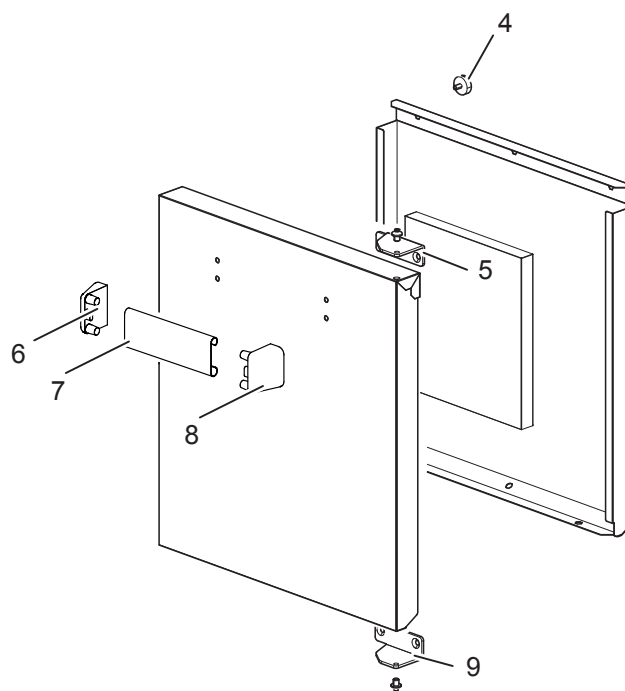

Nr.	Code	Title	Recommended
1.	184154	<i>CAST IRON GRID</i>	N
2.	184630	<i>GRILLE POUR CHEMINÉE</i>	N
3.	184145	<i>RESISTANCE 2KW</i>	S
4.	163603	<i>BOUCHON FIX.PLAQUE DOMINA</i>	N
5.	184515	<i>CONTROL PANEL</i>	N
6.	RIC0004845	<i>TIROIR POUR L'EAU COMPLET</i>	N
7.	184144	<i>FRONT PANEL</i>	N
8.	176318	<i>ELASTIC METAL CLIP -WASHER DIAM 4 MM</i>	S
9.	171572	<i>NUT</i>	S
11.	171436	<i>COMMUTATOR KNOB</i>	S
12.	180568	<i>RING THERMOSTAT</i>	S