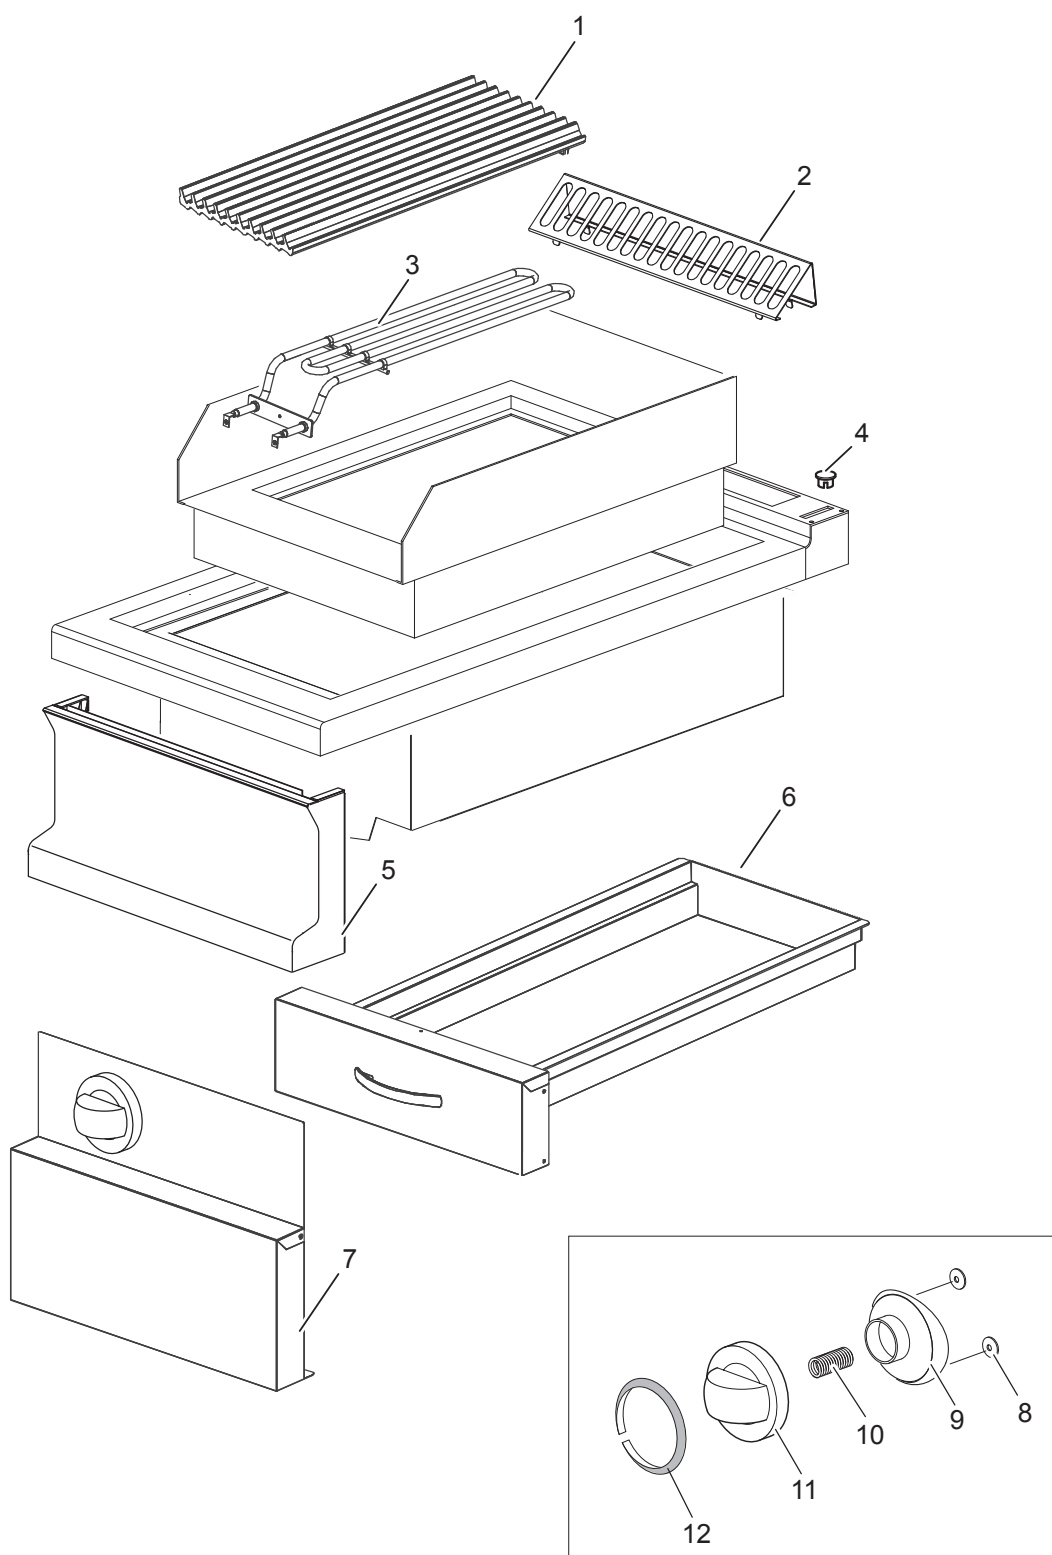

Nr.	Code	Title	Recommended
1.	184154	<i>CAST IRON GRID</i>	N
2.	184630	<i>GRILLE POUR CHEMINÉE</i>	N
3.	184145	<i>RESISTANCE 2KW</i>	S
4.	163603	<i>BOUCHON FIX.PLAQUE DOMINA</i>	N
5.	184515	<i>CONTROL PANEL</i>	N
6.	RIC0004845	<i>TIROIR POUR L'EAU COMPLET</i>	N
7.	184144	<i>FRONT PANEL</i>	N
8.	176318	<i>ELASTIC METAL CLIP -WASHER DIAM 4 MM</i>	S
9.	171572	<i>NUT</i>	S
11.	171436	<i>COMMUTATOR KNOB</i>	S
12.	180568	<i>RING THERMOSTAT</i>	S