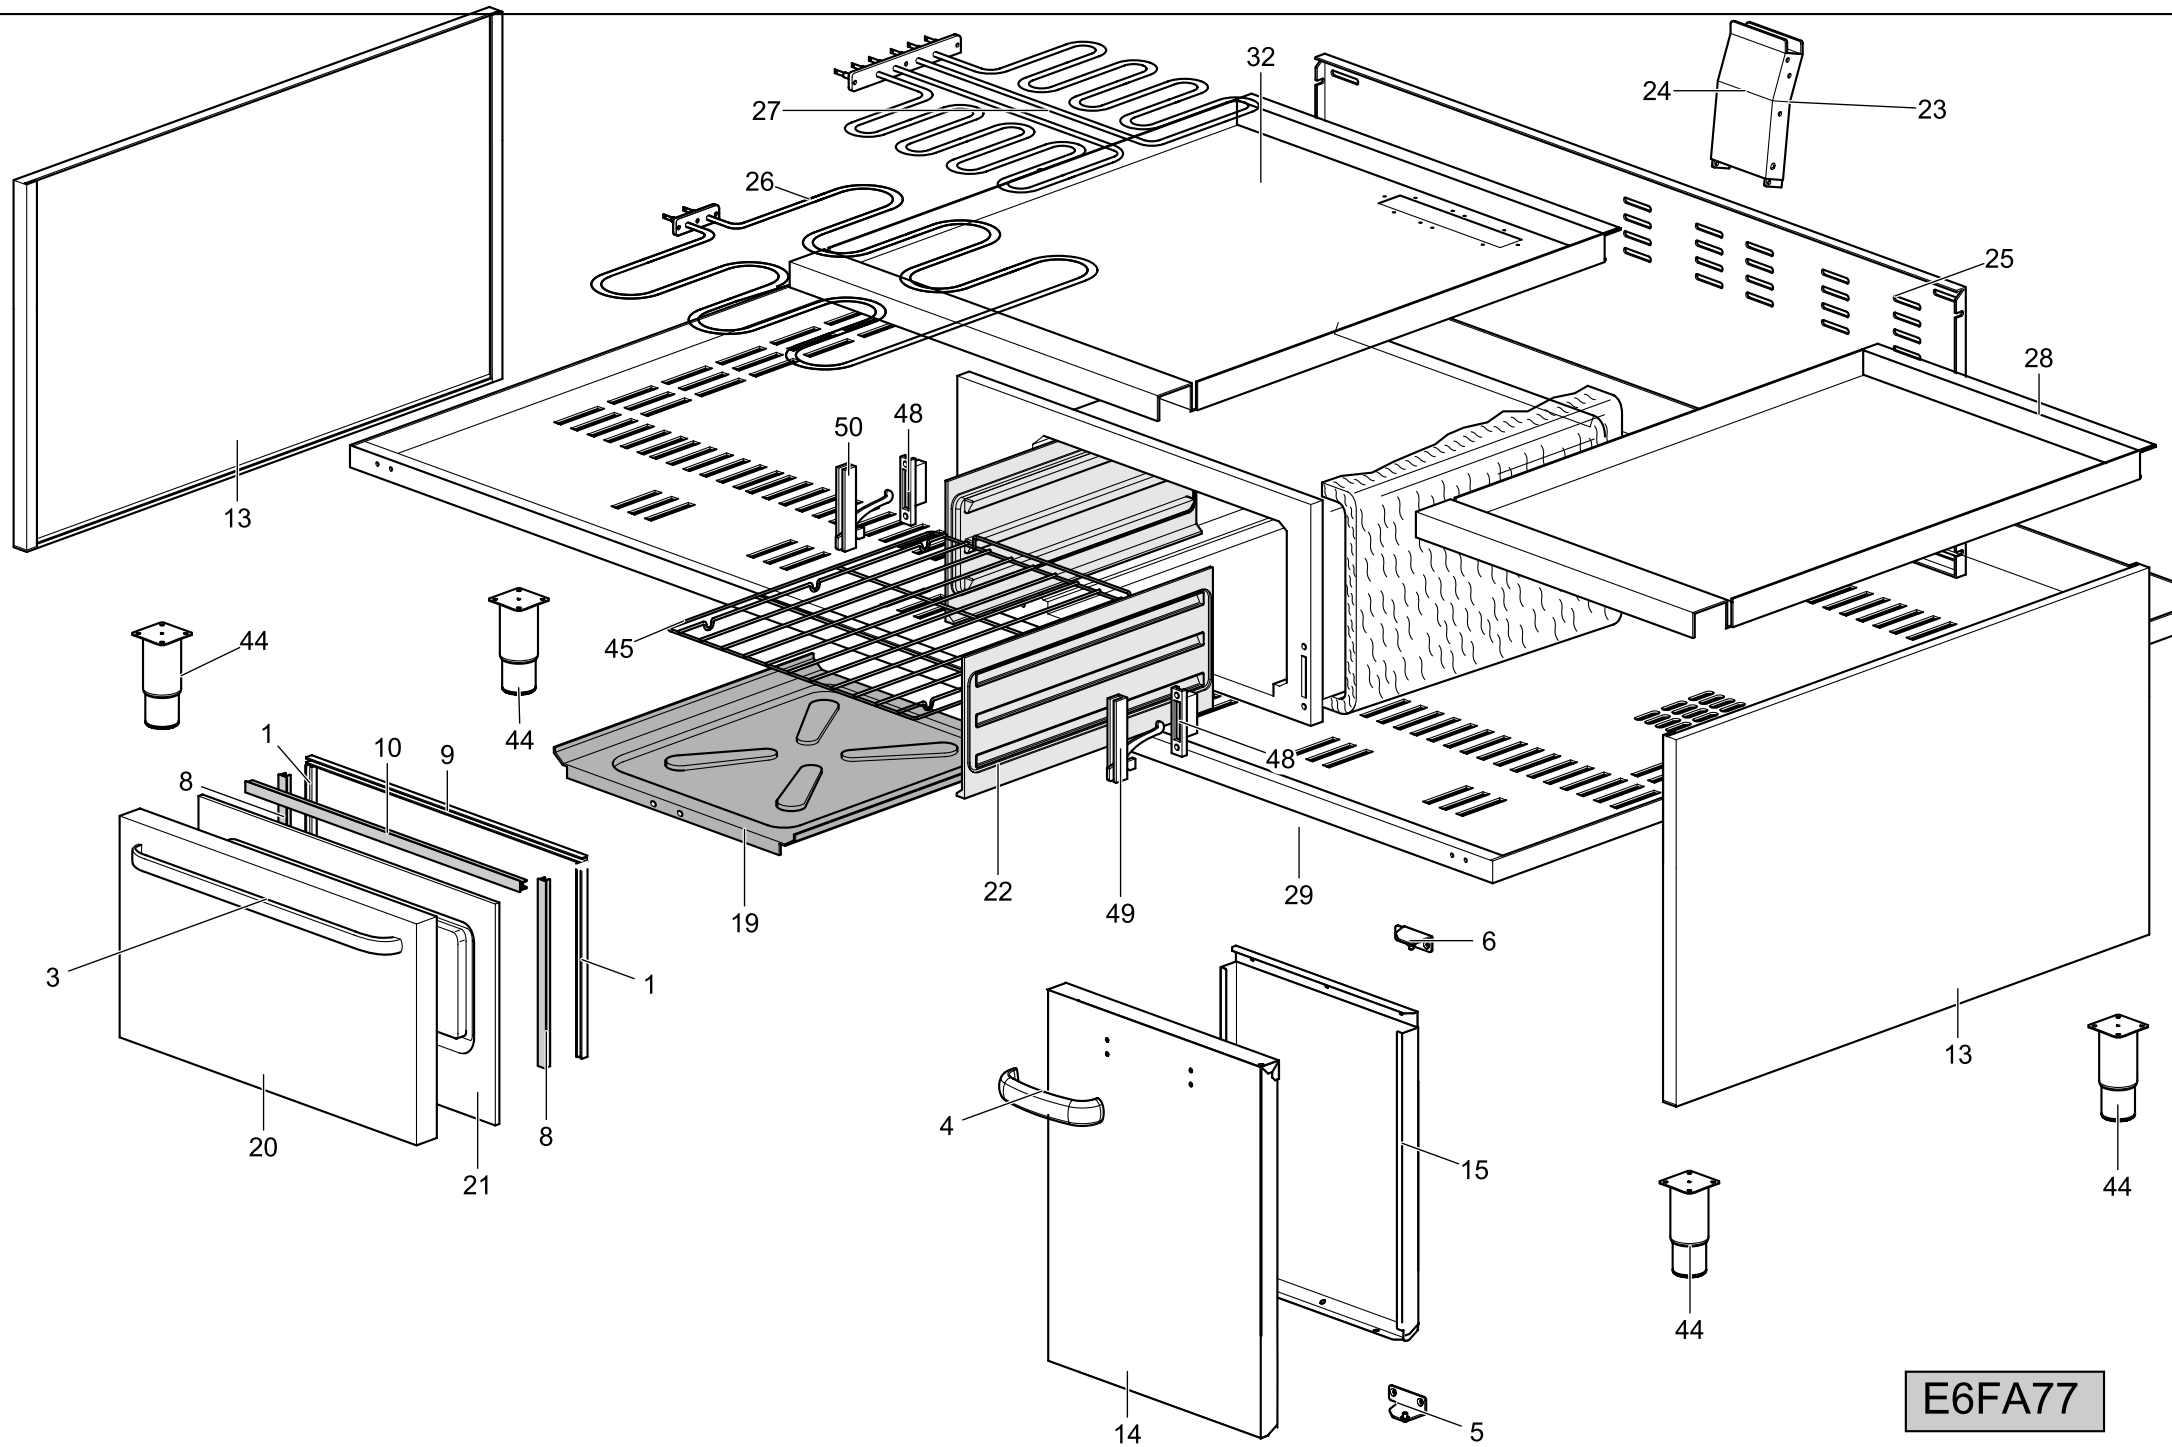

E6FA77

DOMINA 700

TAV. 700-020

DOMINA 700

E6FA77

TAV. 700-020

TAVOLA	POS.	CODICE	ITALIANO	FRANCESE	INGLESE	TEDESCO
TAV. 700-020	1	163886	PROFILO GUARN.LAT.F.G4SF9	GARNITURE	GASKET	DICHTUNG
TAV. 700-020	2	160450	CAB.E.AL.PIASTRE E29Q	CÂBLE DE ALIMENTATION	FEEDING CABLE	VERSORGUNGSKABEL
TAV. 700-020	3	160738	MANIGLIA F.G4SF9 01460020	POIGNÉ	HANDLE	HANDGRIFF
TAV. 700-020	4	160739	MANIGLIA A.NSA49/NSA477 01460010	POIGNÉ	HANDLE	HANDGRIFF
TAV. 700-020	5	162198	AS.CERN.P.A.SX NSA49	CHARNIÈRE GAUCHE PORTE DU FOUR	OVEN DOOR LEFT HINGE	LINKE OFENTÜRANGEL
TAV. 700-020	6	162199	AS.CERN.P.A.DX NSA49	CHARNIÈRE DROITE	RIGHT HINGE	RECHTE TÜRANGEL
TAV. 700-020	7	RTCU900422	CAVO AL.250/SEZ.2,5X5CAVI	CÂBLE DE SIGNALATION	FEEDING CABLE	VERSORGUNGSKABEL
TAV. 700-020	8	163888	GUARN.LAT.F.G4SF9	GARNITURE	GASKET	DICHTUNG
TAV. 700-020	9	164736	PROFILO GUARN.SUP.F.G4SF7	GARNITURE	GASKET	DICHTUNG
TAV. 700-020	10	164738	GUARN.SUP.F.G4SF7	GARNITURE	GASKET	DICHTUNG
TAV. 700-020	(11)	166465	LAMP.SP.VERDE SL-CO27500	LAMPE TÉMOIN VERTE	GREEN WARNING LIGHT	GRÜNE KONTROLLEUCHTE
TAV. 700-020	(12)	166466	LAMP.SP.ARANCIONE SL-CO27500	LAMPE DE SIGNALATION ORANGE	ORANGE LAMP LIGHT	DUNKELORANGE LAMPE ANZEIGE
TAV. 700-020	13	166556	FIANCO G4SF77	CÔTÉ DROITE	RIGHT SIDE	RECHTE SEITE
TAV. 700-020	14	166574	PORTA A.DX NSA477	PORTE	DOOR	TÜR
TAV. 700-020	15	166575	C/PORTA A.INOX NSA477	CONTRE PORTE	COUNTER DOOR	GEGENTÜR
TAV. 700-020	16	166594	GRIGLIA CAM.G2S77 NERA/LUC/RAAF L 399	CONVOJEUR DE CHEMINÉE	FLUE CONVEJOR	FORDERWERK DES KAMINS
TAV. 700-020	17	166595	GRIGLIA CAM.G4S77 NERA/LUC/RAAF L 349	CONVOJEUR DE CHEMINÉE	FLUE CONVEJOR	FORDERWERK DES KAMINS
TAV. 700-020	18	167206	AS.PLACCA E677	PLAN DE CUISSON	WORK PLANE	PLATTE
TAV. 700-020	19	167218	PI.FORNO G4SF77 SMALT.	PANNEAU INFÉRIEURE	LOWER PANEL	UNTERE EBENE
TAV. 700-020	20	167221	PORTA FORNO G4SF77	PORTE	DOOR	TÜR
TAV. 700-020	21	167222	C/PORTA F.G4SF77	CONTRE PORTE	COUNTER DOOR	GEGENTÜR
TAV. 700-020	22	167223	GRIGLIA LAT.F.G4SF77	PANNEAU LATÉRAL DU FOUR	OVEN LATERAL PANEL	SEITENWAND
TAV. 700-020	23	167228	PARETE POST.CAM.INT.G4SF77	PAROI ARRIÈRE CHEMINÉE	FLUE REAR WALL	RÜCKWAND
TAV. 700-020	24	167229	PARETE ANT.CAM.INT.G4SF77	PAROI AVANT CHEMINÉE	FLUE FRONT WALL	VORDERWAND
TAV. 700-020	25	167230	POSTERIORE CASS.F.G4SF77 SMALT.	PANNEAU DERRIÈRE INOX	STAINLESS STEEL BACK PANEL	INOX-RÜCKWAND
TAV. 700-020	(26)	167379	R.F.G4SFE77 3,8KW240 GMB62509	RESISTANCE 3,8KW	ELEMENT 3,8KW	WIDERSTAND 3,8KW
TAV. 700-020	(27)	167380	R.G.G4SFE77 1,5KW240 GMB62508	RESISTANCE 1,5KW	ELEMENT 1,5KW	WIDERSTAND 1,5KW
TAV. 700-020	28	167411	CIELO A.G6SFA77	CIEL INOX	INOX CEILING	INOX CEILING
TAV. 700-020	29	167412	FONDO CUC.G6SFA77	FOND TOP	BOTTOM TOP	UNTERE EBENE TOP
TAV. 700-020	30	167414	POSTERIORE INOX G6SFA77	PANNEAU DERRIÈRE INOX	STAINLESS STEEL BACK PANEL	INOX-RÜCKWAND
TAV. 700-020	(31)	167516	COMM.E4F77 4623866557	COMMUTATEUR-THERMOSTAT	COMMUTATOR-THERMOSTAT	KOMMUTATOR-THERMOSTAT
TAV. 700-020	32	167969	CIELO CASS.F.E4F77 SMALT.	CIEL INOX	INOX CEILING	INOX CEILING
TAV. 700-020	33	168026	AS.CRUSCOTTO E6F77	PANNEAU DE CONTRÔLE	CONTROL PANEL	STIRNBRETT
TAV. 700-020	(34)	168847+169896	CORPO MANOP.TERM.E29/1+MOLLETTA + ANELLO	POIGNÉE DU THERMOSTAT+ANNEAU	THERMOSTAT KNOB+RING	THERMOSTATKUGELGRIFF+RING
TAV. 700-020	(35)	168847+169912	CORPO MANOP.COM.E29/1+MOLLETTA + ANELLO	POIGNÉE DU THERMOSTAT+ANNEAU	THERMOSTAT KNOB+RING	THERMOSTATKUGELGRIFF+RING
TAV. 700-020	36	RTBF800138	F/CAVOPG21 53015050+D53019050C	ARRÊT DU CABLE	CHOCK	KABELDURCHGANG
TAV. 700-020	(37)	RTBF900045	MORSETTIERA 12M-PA220TV 1-6+1-6 104017	GROUPE DE CONNECTION DES CABLE 12M-	TERMINAL BLOCK 12M-PA220TV	KLEMMBRETT 12M-PA220TV
TAV. 700-020	(38)	RTCU600067	T.E.EFT47/46 5534052812	THERMOSTAT ELECTRONIQUE	THERMOSTAT ELECTRONIC	THERMOSTAT ELEKTRONISCH
TAV. 700-020	(39)	RTCU700078	COMM.P.E.0+6 4927215746	COMMUTATEUR-THERMOSTAT	COMMUTATOR-THERMOSTAT	KOMMUTATOR-THERMOSTAT
TAV. 700-020	40	RTCU700083	COPERCHIO P.E.220 1712003000	COUVERCLE	COVER	BECKENABDECKUNG
TAV. 700-020	41	RTCU700084	COPERCHIO P.E.145 1712001000	COUVERCLE	COVER	BECKENABDECKUNG
TAV. 700-020	(42)	RTCU700086	P.E.E47 R.2,6KW240 1222474030	PLAQUE ELECTRIQUE	ELECTRIC HOB	KOCHPLATTE
TAV. 700-020	(43)	RTCU700087	P.E.E47 R.1,5KW240 1214474030	PLAQUE ELECTRIQUE	ELECTRIC HOB	KOCHPLATTE
TAV. 700-020	44	RTCU700277	PIEDINO+T.S.G4SF7/145	PIED	FOOT	FUSS
TAV. 700-020	45	RTCU700341	GRIGLIA F.G4SF7	GRILLE	GRATE	ROST
TAV. 700-020	(46)	RTCU800152	T.L.E4F/T350 5532562808	THERMOSTAT ELECTRONIQUE	THERMOSTAT ELECTRONIC	THERMOSTAT ELEKTRONISCH
TAV. 700-020	(47)	RTCU800185	GUARNIZ.ASTA COMMUTATORE	ÉTRIER HAUTE	HINGH FLASK	HOCHBÜGEL
TAV. 700-020	(48)	RTCU900004	P/RULLINO CERN.F.4GIPR000159	SUPPORT CHARNIÈRE	HINGE SUPPORT	SCHARNIERROLLENTRÄGER
TAV. 700-020	(49)	RTCU900026	CERN.P.F.DX G4SF7 45010951	CHARNIÈRE DROITE	RIGHT HINGE	RECHTE TÜRANGEL
TAV. 700-020	(50)	RTCU900027	CERN.P.F.SX G4SF7 45010952	CHARNIÈRE GAUCHE PORTE DU FOUR	OVEN DOOR LEFT HINGE	LINKE OFENTÜRANGEL