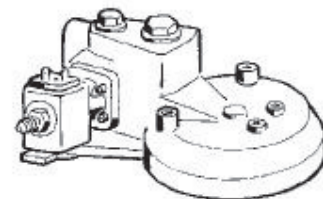

PORTAFILTRO - PORTE-FILTRE - FILTERHOLDER - FILTERHALTER - PORTAFILTRO

1/2/3/4 gr4771 - 021902
cieco - blind4771 - 014418
1 tazza basso - low4771 - 021830
1 tazza alto - high4771 - 016575
2 tazze basso - low4771 - 021994
2 tazze alto - high