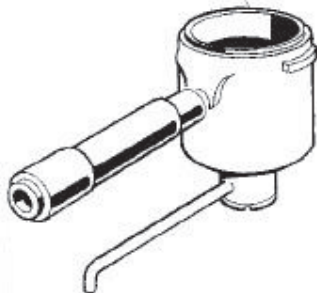

3831 - 117938

4822 - 118522

PORTAFILTRO A TRE VIE
PORTE-FILTRE AVEC BEC 3 VOIES
FILTERHOLDER WITH THREE-WAY SPOUT
FILTERHALTER F. DREIFECHAUSGABE
PORTAFILTRO CON PICO DE 3 VIAS

0390 - 081560

PORTAFILTRO (gigante)
PORTE-FILTRE (grand)
FILTERHOLDER (large)
FILTERHALTER (gross)
PORTAFILTRO (grande)

4771 - 103224

4771 - 117324

4701 - 020993

4701 - 029653

3152 - 115558

4002 - 115559

0390 - 081559

3831 - 117938