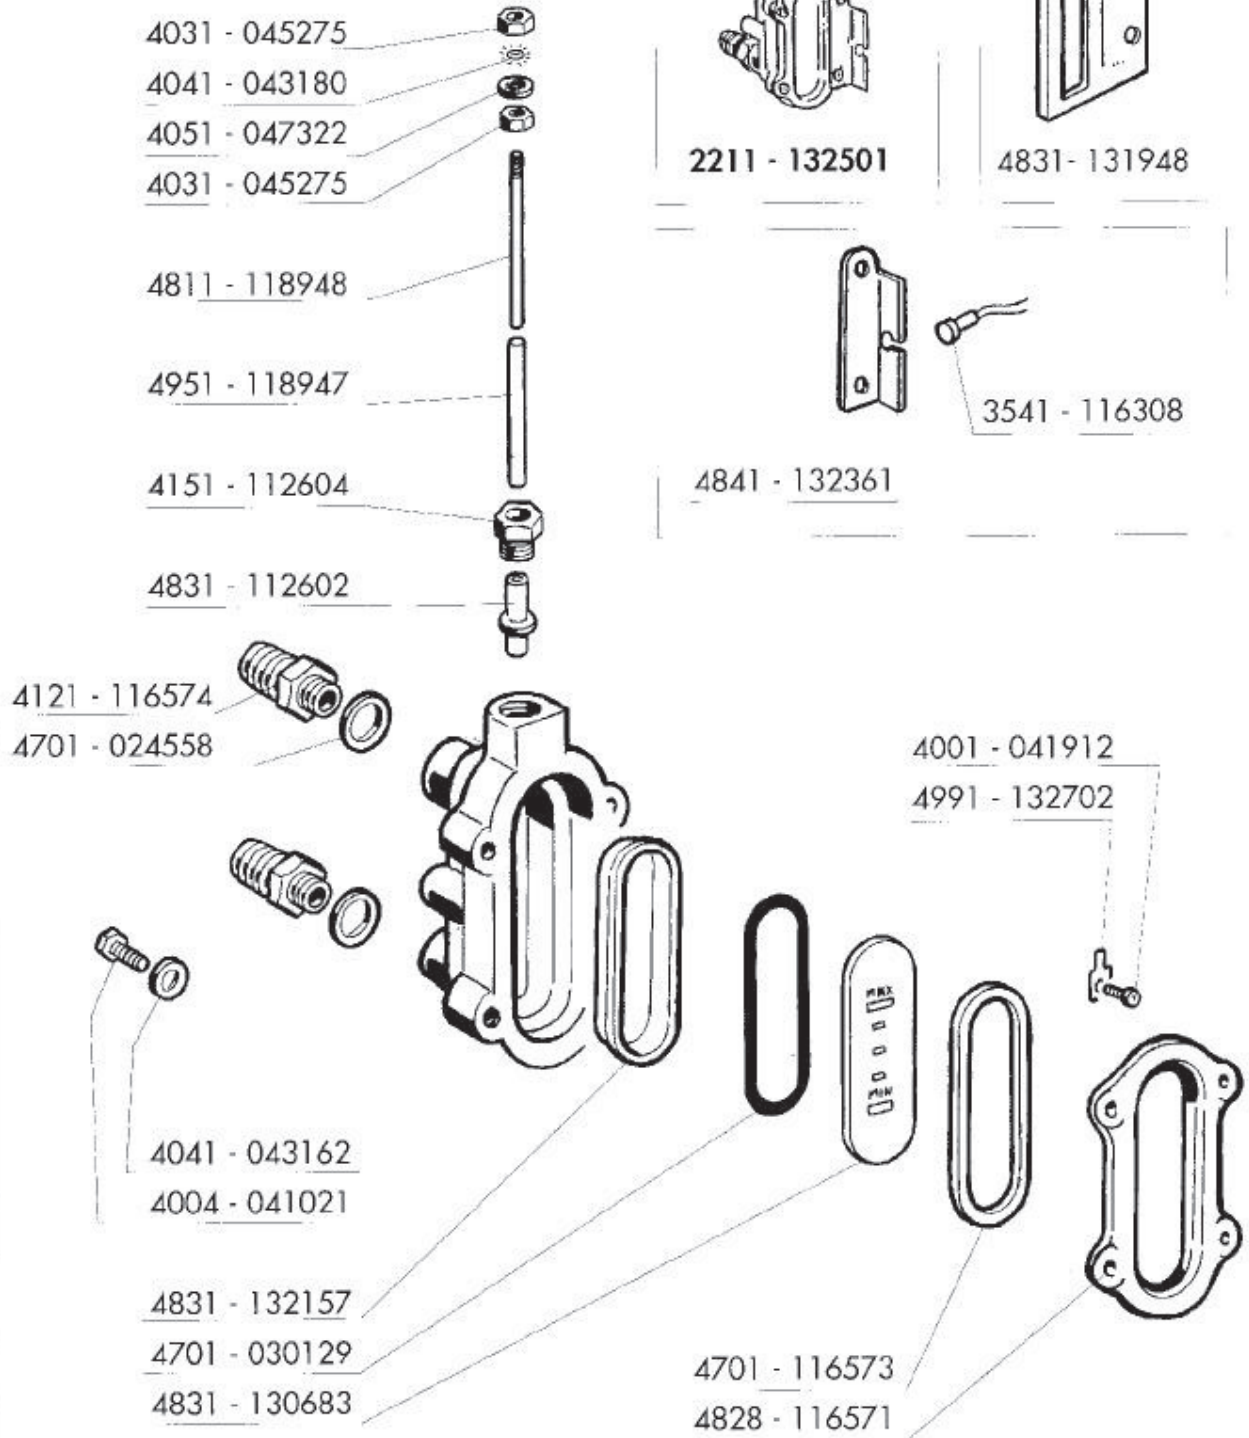

4031 - 119184

4951 - 130856

3831 - 132931

1211 - 130311

LIVELLO OTTICO - NIVEAU OPTIQUE - OPTICAL LEVEL - WASSERSTANDSANZEIGER - NIVEL OPTICO

1/2/3/4 gr

- 1441 - 130568** 220 V 50 Hz
- 1441 - 130812** 240 V 50 Hz
- 1441 - 130813** 220 V 60 Hz