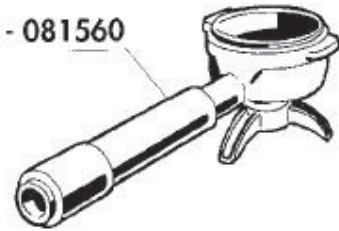

3831 - 117938

4822 - 118522

PORTAFILTRO A TRE VIE
PORTE-FILTRE AVEC BEC 3 VOIES
FILTERHOLDER WITH THREE-WAY SPOUT
FILTERHALTER F. DREIFECHAUSGABE
PORTAFILTRO CON PICO DE 3 VIAS

0390 - 081560

PORTAFILTRO (gigante)
PORTE-FILTRE (grand)
FILTERHOLDER (large)
FILTERHALTER (gross)
PORTAFILTRO (grande)