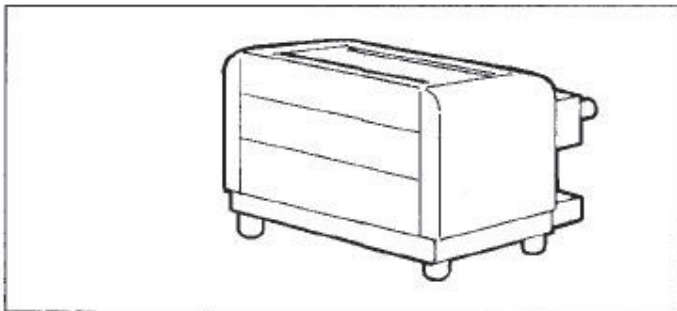

**PARTI DI RICAMBIO
PIECES DETACHEES
SPARE PARTS
ERSATZTEILE
LISTA DE RECAMBIOS**

- 1 **Gruppi**
- 2 **Groupes**
Cups
- 3 **Gruppen**
- 4 **Grupos**

**FAEMA****EXPRESS**

TAV.		TAV.	
1	TELAIO CHASSIS FRAME RAHMEN BASTIDOR	9	PORTAFILTRO (GIGANTE) PORTE-FILTRE (GRAND) FILTERHOLDER (LARGE) FILTERTRÄGER (GROSS) PORTAFILTRO (GRANDE)
2	CARROZZERIA CARROSSERIE HOOD KARROSSERIE CARROCERIA 1/2/3/4 gr	10	CALDAIA CHAUDIÈRE BOILER KESSEL CALDERA
2/1	CARROZZERIA CARROSSERIE HOOD KARROSSERIE CARROCERIA 1 gr	10/1	CALDAIA CHAUDIÈRE BOILER KESSEL CALDERA
2/2	CARROZZERIA CARROSSERIE HOOD KARROSSERIE CARROCERIA 2 gr	11	CALDAIA (tubazioni) CHAUDIÈRE (tubes) BOILER (piping) 1 gr KESSEL (Rohre) CALDERA (tubos)
2/3	CARROZZERIA CARROSSERIE HOOD KARROSSERIE CARROCERIA 3 gr	11/1	CALDAIA (tubazioni) CHAUDIÈRE (tubes) BOILER (piping) 2/3/4 gr KESSEL (Rohre) CALDERA (tubos)
2/4	CARROZZERIA CARROSSERIE HOOD KARROSSERIE CARROCERIA 4 gr	12	AUTOREGOLATORE GAS AUTOREGULATEUR GAZ AUTOMATIC GAS REGULATOR GAS REGLER AUTOREGULADOR GAS
3	BACINELLA SCALDATAZZE CUVETTE CHAUFFETASSES CUP HEATING TRAY TASSENVORWÄMER CUBETA CALIENTATAZAS	13	GRUPPO VALVOLE CON AUTOLIVELLO BLOC VANNES AVEC ENTREE D'EAU AUTOMATIQUE VALVE BLOCK WITH SELF-LEVEL VENTILBLOCK MIT AUTOM. WASSERSTANDSREGLER BLOQUE VÁLVULAS CON AUTONIVEL
4	RUBINETTO VAPORE ROBINET VAPEUR STEAM COCK DAMPFHAN GRIFO VAPOR	14	LIVELLO OTTICO NIVEAU OPTIQUE OPTICAL LEVEL WASSERSTANDSANZEIGER NIVEL OPTICO
5	RUBINETTO ACQUA ROBINET EAU WATER COCK WASSERHAHN GRIFO AGUA	15	ELETTROPOMPA VOLUMETRICA POMPE VOLUMETRIQUE VOLUMETRIC PUMP VOLUMETRISCHE PUMPE ELECTROBOMBA VOLUMETRICA
6	RUBINETTO CAPPUCCINATORE ROBINET POUR CAPPUCCINO CAPPUCCINO COCK HAHN CAPPUCCINOVORRICHTUNG GRIFO PARA CAPUCCINO	16	TURBINETTA TURBINE
7	GRUPPO EROGATORE GROUPE DEBIT DELIVERY GROUP AUSGABEGRUPPE GRUPO DISTRIBUCION	17	SCATOLA ELETTRICA BOITE ELECTRIQUE SWITCH BOX 1 gr SCHALKASTEN CAJA ELECTRICA
8	PORTAFILTRO PORTE-FILTRE FILTERHOLDER FILTERHALTER PORTAFILTRO	17/1	SCATOLA ELETTRICA BOITE ELECTRIQUE SWITCH BOX 2/3/4 gr SCHALKASTEN CAJA ELECTRICA
9	PORTAFILTRO A TRE VIE PORTE-FILTRE AVEC BEC 3 VOIES FILTERHOLDER WITH THREE-WAY SPOUT FILTERHALTER DREIFECHAUSGABE PORTAFILTRO CON PICO DE 3 VIAS		