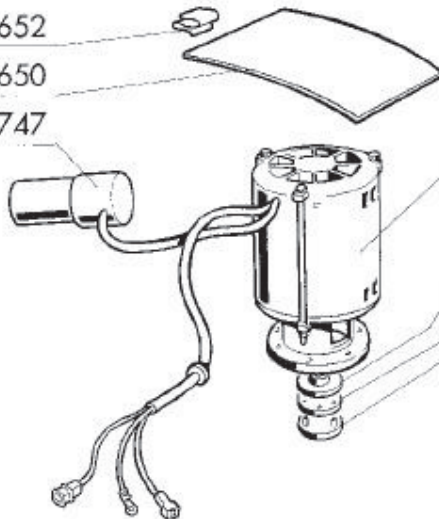

- **1441 - 130568** 220 V 50 Hz
- **1441 - 130812** 240 V 50 Hz
- **1441 - 130813** 220 V 60 Hz

1/2/3/4 gr

- 4991 - 130652
- 4991 - 130650
- 3301 - 091747

- **2441 - 116600** 220 V 50 Hz
- **2481 - 116600** 240 V 50 Hz
- **2441 - 116601** 220 V 60 Hz

- 4821 - 023082
- 4081 - 021932
- 4821 - 108987
- 4731 - 029375
- 4701 - 117916
- 4811 - 131862

- 4701 - 029003
- 4041 - 043163
- 4004 - 041045
- 4034 - 041277
- 4041 - 043162