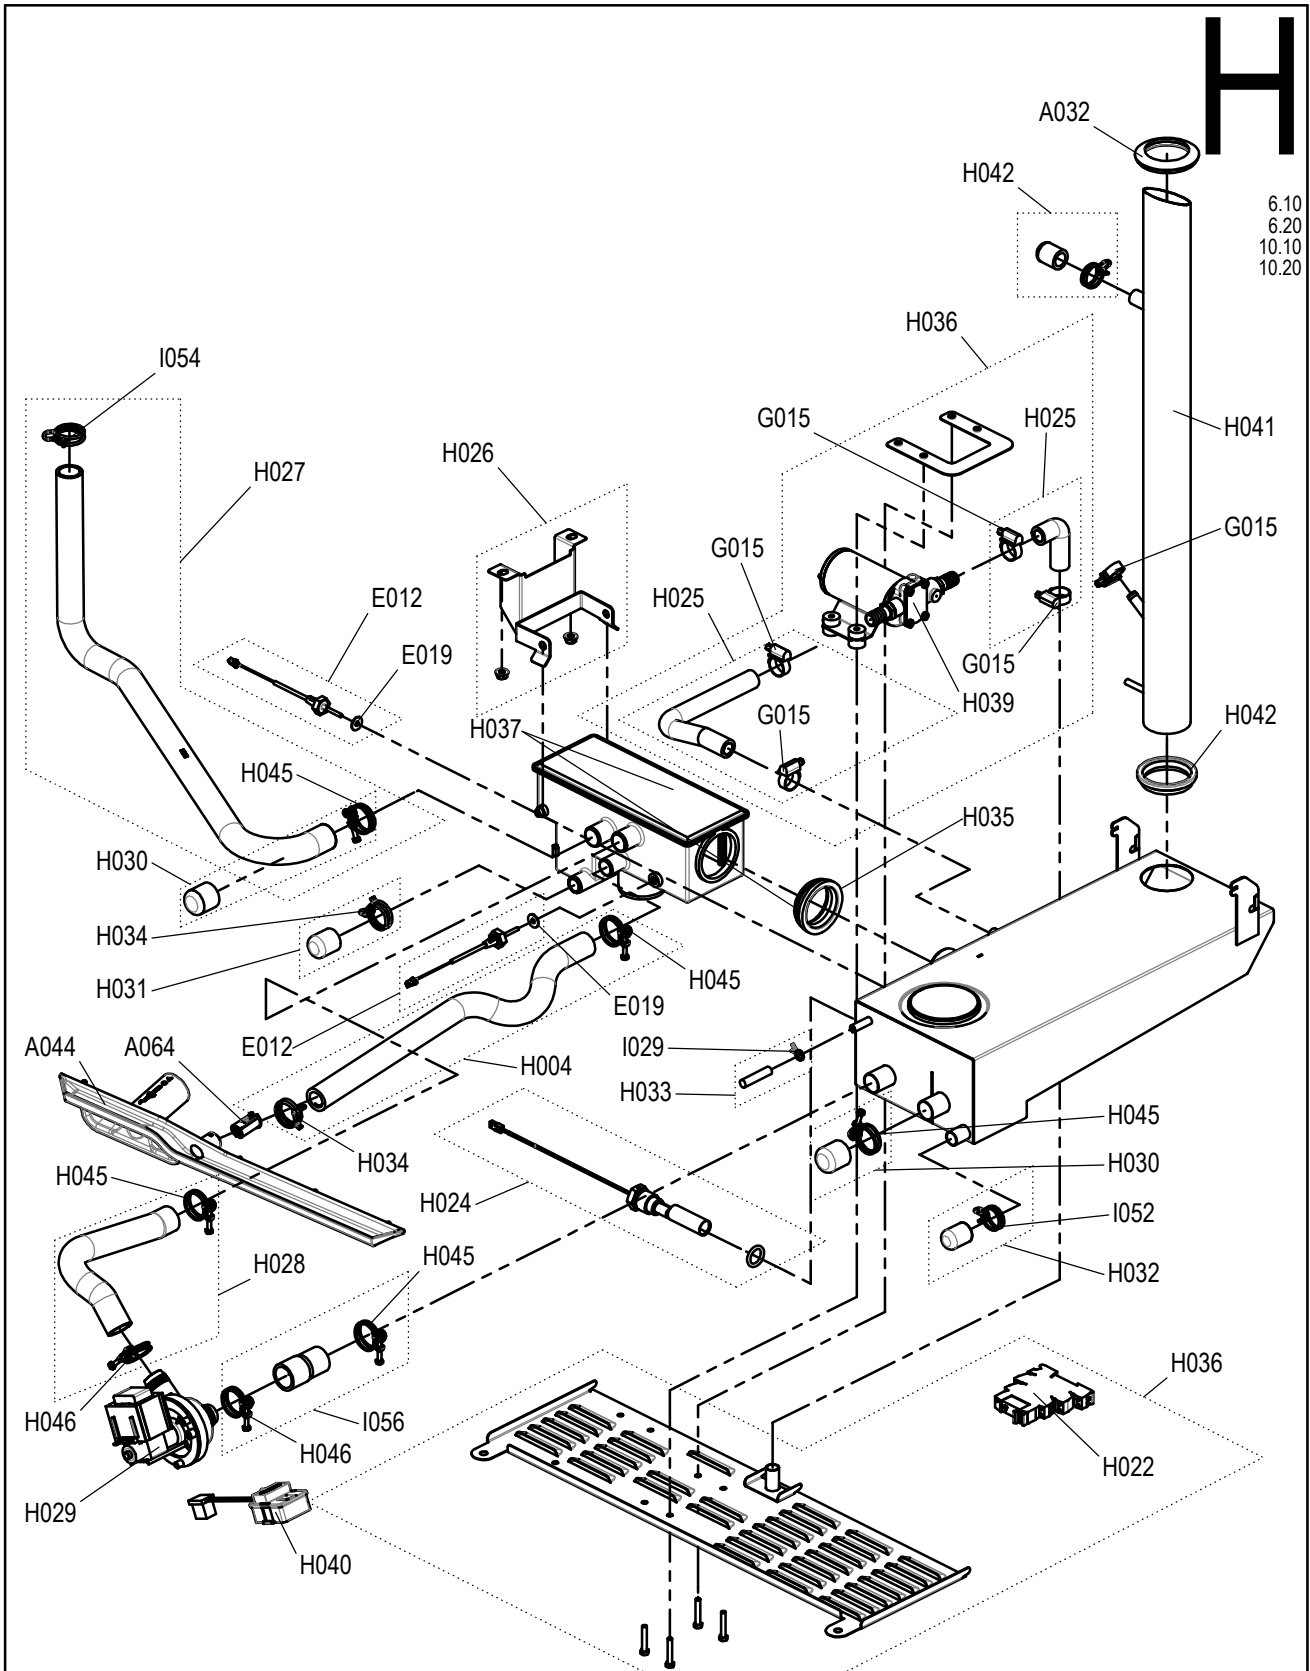

Spare part drawing sewage disposal table units Convotherm4

ETZ H - Abwasser 1234 P4

Laufende Verbesserungen des Produkts können Änderungen der Spezifikationen ohne expliziten Hinweis bedingen. Continuous improvements to the product may mean changes to the specification are made without explicit mention. 9965022_04 Jan 30, 19 © 2018