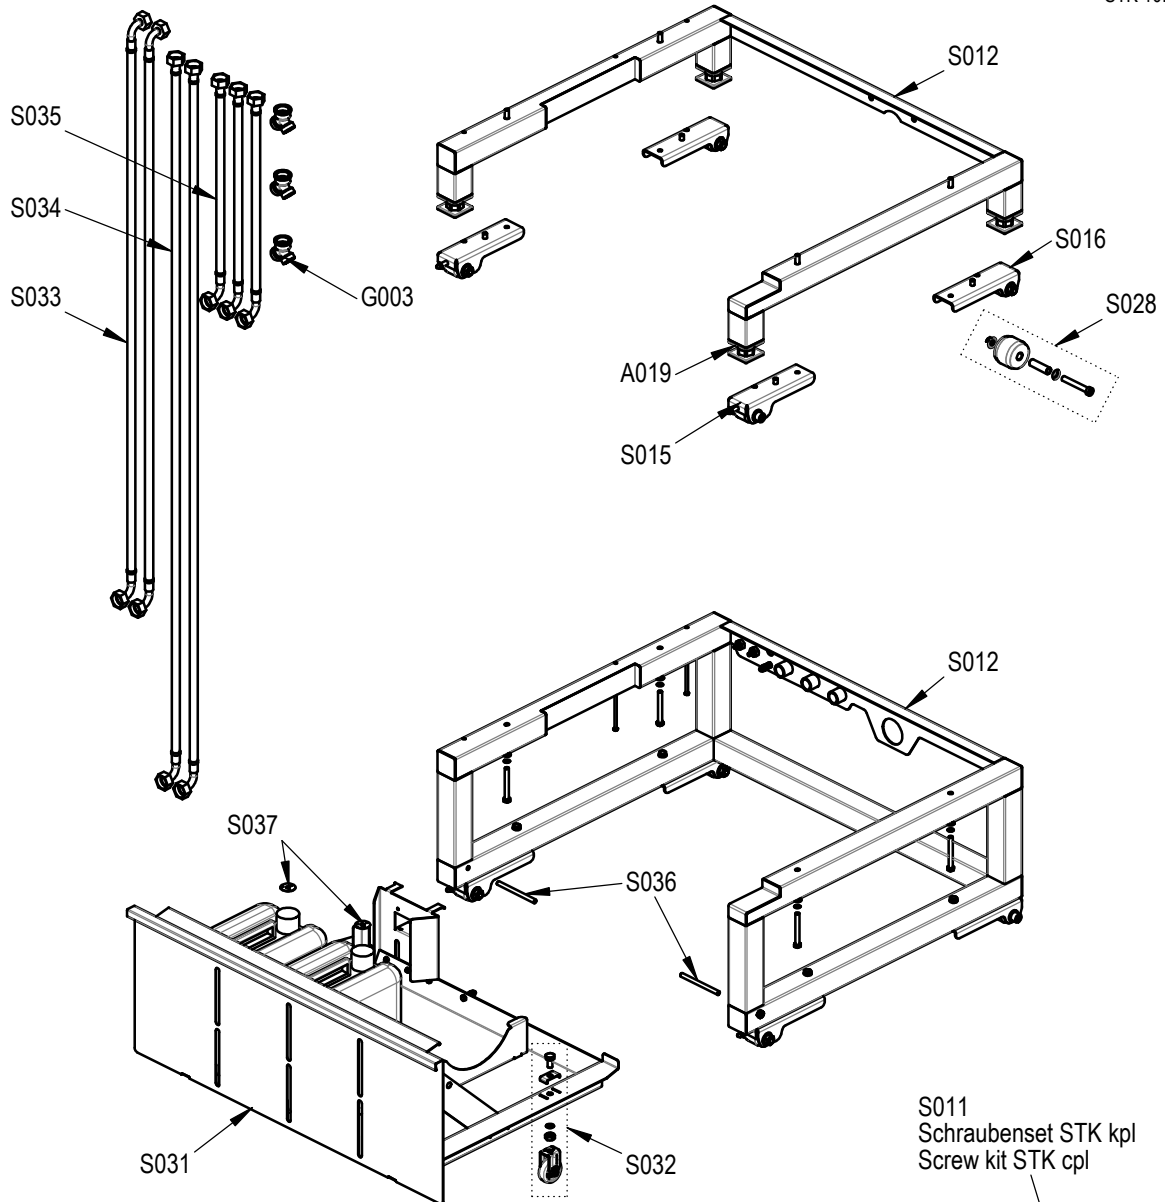

Ersatzteilzeichnung Stapelkit Unterbau EL GAS Convotherm4 Spare part drawing staking kit frame EL GAS Convotherm4

ETZ - STK Unterbau EL GAS P4

S

STK 6.10
STK 6.20
STK 10.10
STK 10.20

S011
Schraubenset STK kpl
Screw kit STK cpl

Laufende Verbesserungen des Produkts können Änderungen der Spezifikationen ohne expliziten Hinweis bedingen. Continuous improvements to the product may mean changes to the specification are made without explicit mention.
9965032_00 Jul 31, 18 © 2018

				Drawn	24.07.2018	aneumeie
00	Z-Freigabe	Jul 31, 18	hschweig	App.	Jul 31, 18	hschweig
Rev	Remarks	Date	Name		Date	Name