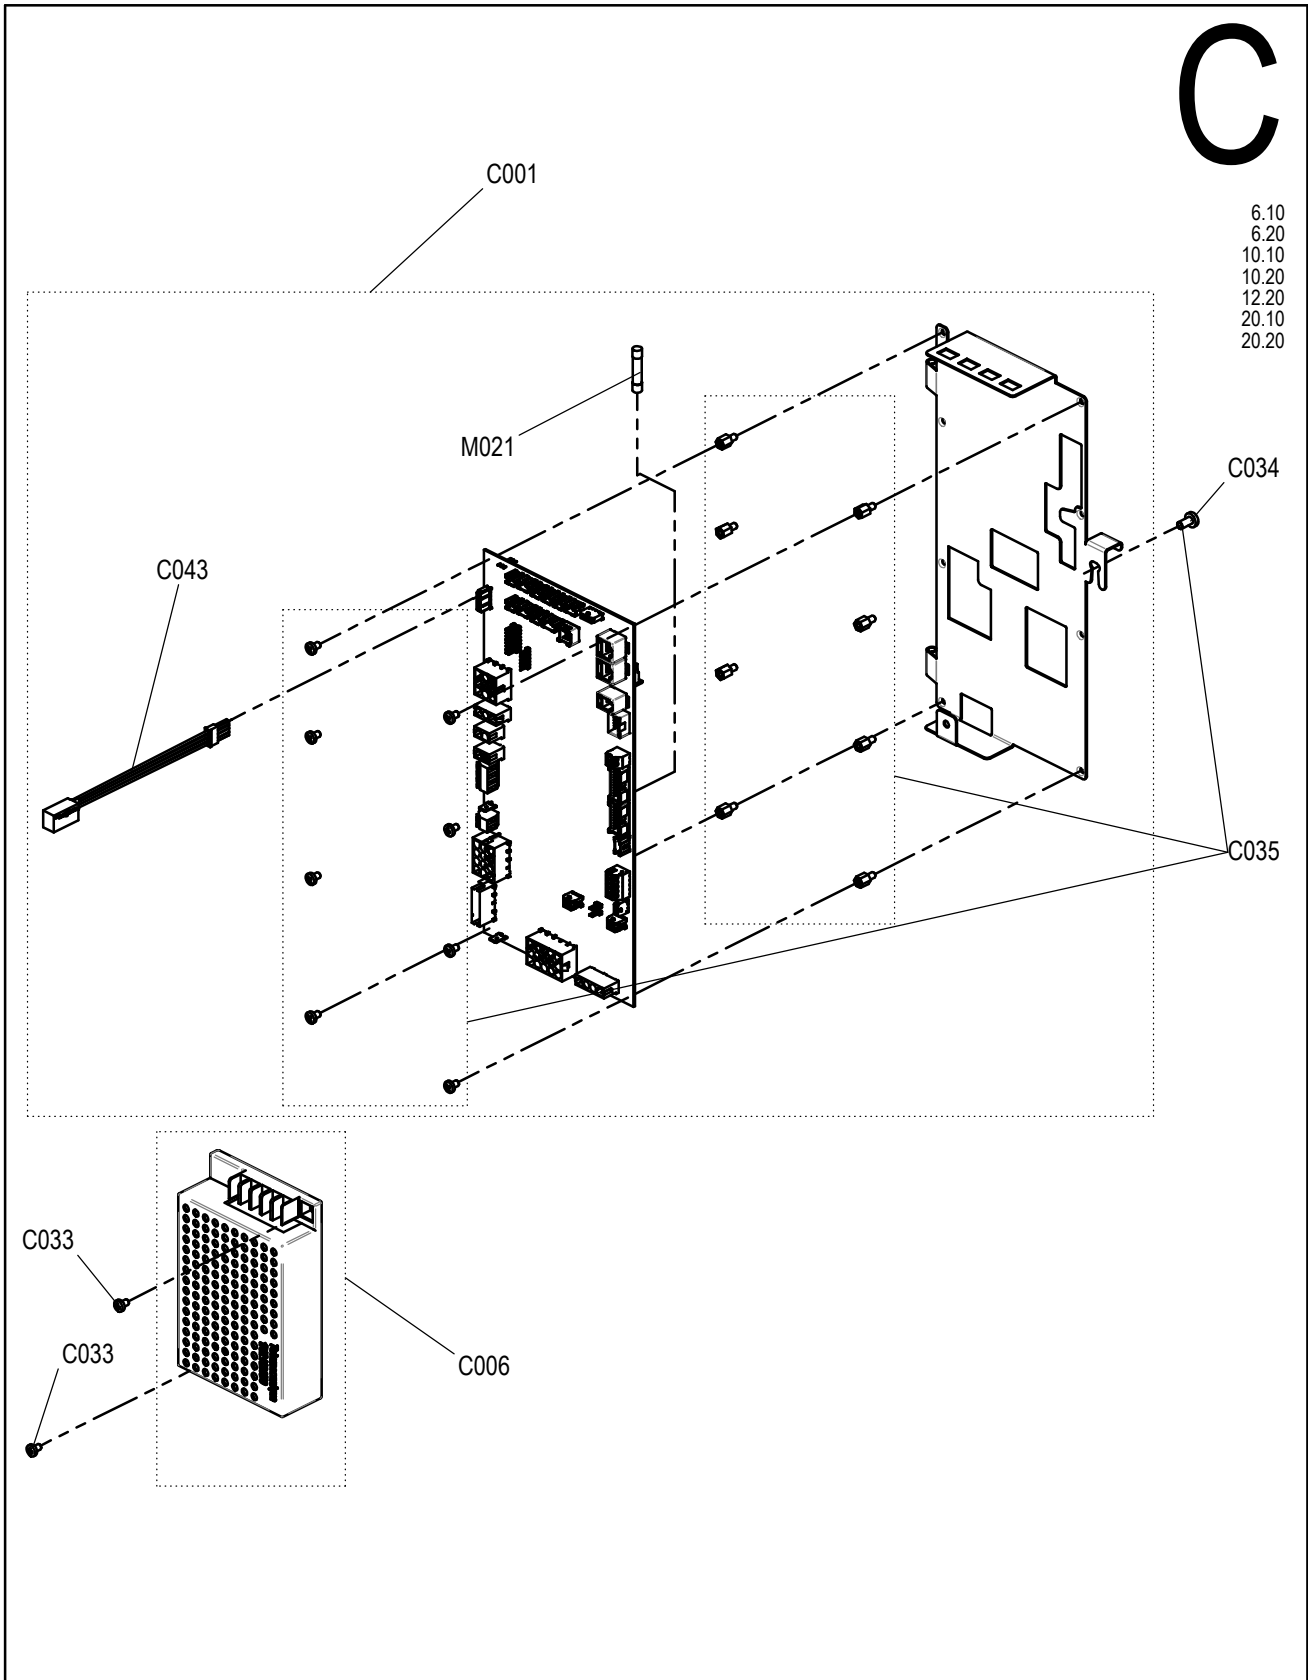

C

6.10
6.20
10.10
10.20
12.20
20.10
20.20

Laufende Verbesserungen des Produkts können Änderungen der Spezifikationen ohne expliziten Hinweis bedingen. Continuous improvements to the product may mean changes to the specification are made without explicit mention.
9965011_00 Nov 05, 15 © 2018

00	Z-Freigabe	Nov 05, 15	tfekete	Drawn	02.09.2015	aruhdorf
Rev	Remarks	Date	Name	App.	Nov 05, 15	tfekete