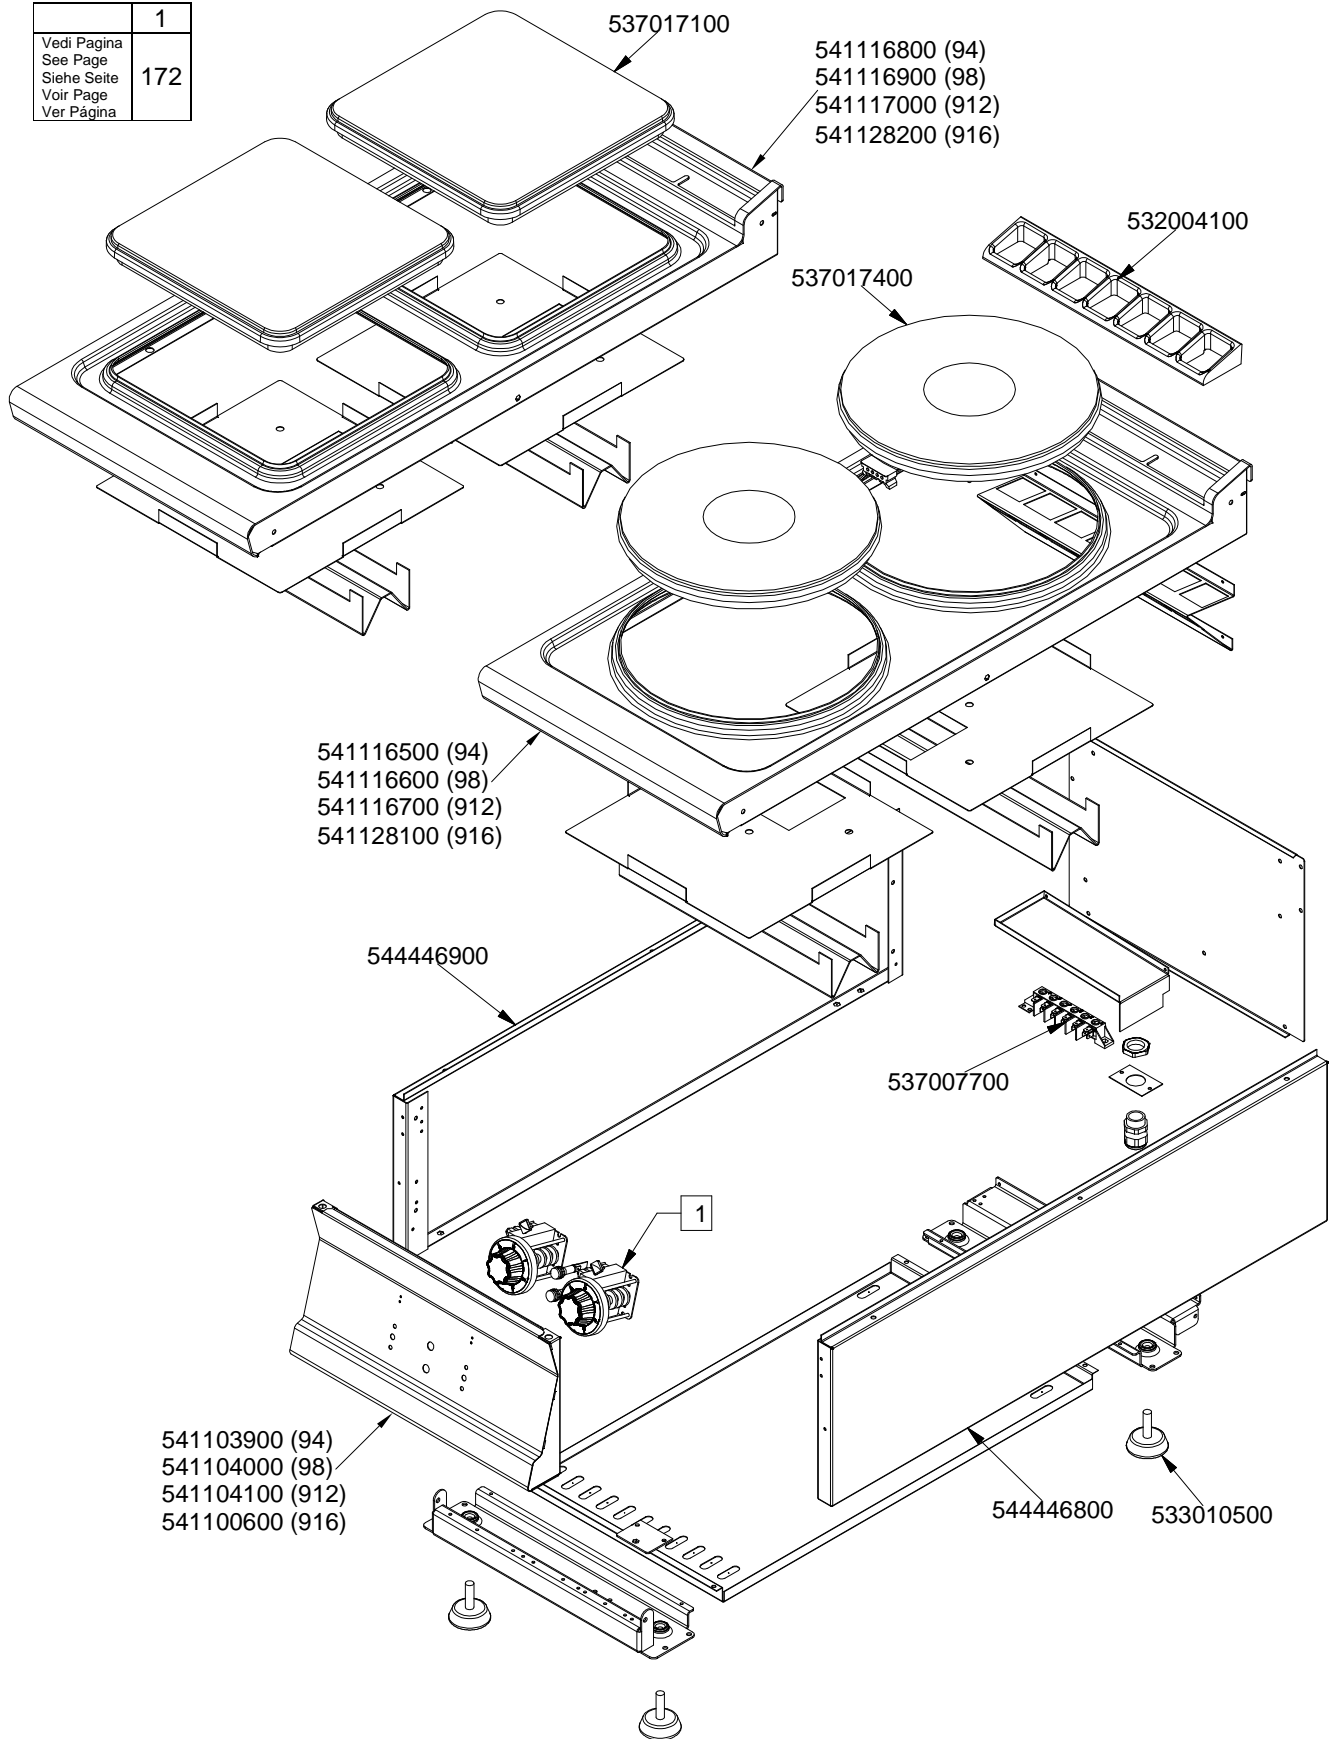

# IPERLOTUS 90 TOP

ELETTRICO / ELECTRIC / ELEKTRO / ELECTRIQUE

PCT-94ET PCT-98ET PCT-912ET PCT-916ET PCQT-94ET PCQT-98ET PCQT-912ET PCQT-916ET

	1
Vedi Pagina See Page Siehe Seite Voir Page Ver Pagina	172

560064400M00P00.

**PCT-E**

Page	Pos	Code	Description
001		544446800	
001		533010500	LEG M10*25 D.40
001		537007700	TERMINAL BLOCK THREEPHASE 40A
001		544446900	
001		532004100	FLUE GRID L=370 70LINE (RAF)
001		537017400	ELECTRICAL PLATE D.300 W3500 V230
001		537017100	PLATE 300X300 W4000 V230
001		541128200	UPPER PLATE PCQ-916ET
001		541128100	UPPER PLATE PC-916ET
001		541100600	UPPER PLATE FTL-712ES
002		539018900	INDEX FOR KNOB
002		536019700	BLACK KNOB §70 PIN §6*5
002		539018100	ADHESIVE GRADUATED DISC FOR KNOB
002		537014100	WHITE WARNING LIGHT 250V
002		537027700	COMMUTATOR 7 POSITIONS S.43 32A