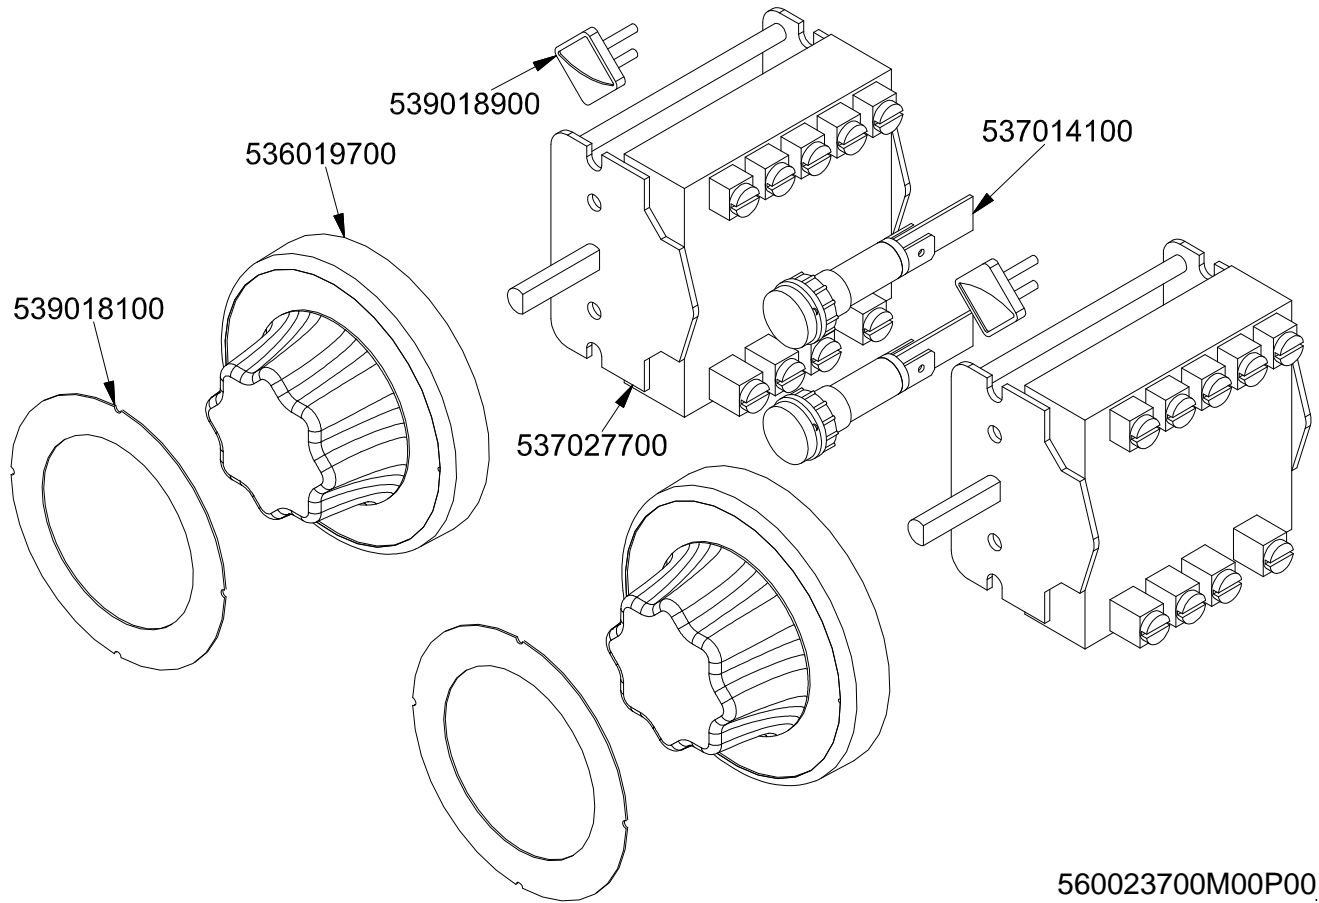

# IPERLOTUS 90 TOP

ELETTRICO / ELECTRIC / ELEKTRO / ELECTRIQUE

PCT-94ET PCT-98ET PCT-912ET PCT-916ET PCQT-94ET PCQT-98ET PCQT-912ET PCQT-916ET

	1
Vedi Pagina See Page Siehe Seite Voir Page Ver Pagina	172

560064400M00P00.

**PCT-E**

Page	Pos	Code	Description
001		544446800	
001		533010500	LEG M10*25 D.40
001		537007700	TERMINAL BLOCK THREEPHASE 40A
001		544446900	
001		532004100	FLUE GRID L=370 70LINE (RAF)
001		537017400	ELECTRICAL PLATE D.300 W3500 V230
001		537017100	PLATE 300X300 W4000 V230
001		541128200	UPPER PLATE PCQ-916ET
001		541128100	UPPER PLATE PC-916ET
001		541100600	UPPER PLATE FTL-712ES
002		539018900	INDEX FOR KNOB
002		536019700	BLACK KNOB §70 PIN §6*5
002		539018100	ADHESIVE GRADUATED DISC FOR KNOB
002		537014100	WHITE WARNING LIGHT 250V
002		537027700	COMMUTATOR 7 POSITIONS S.43 32A