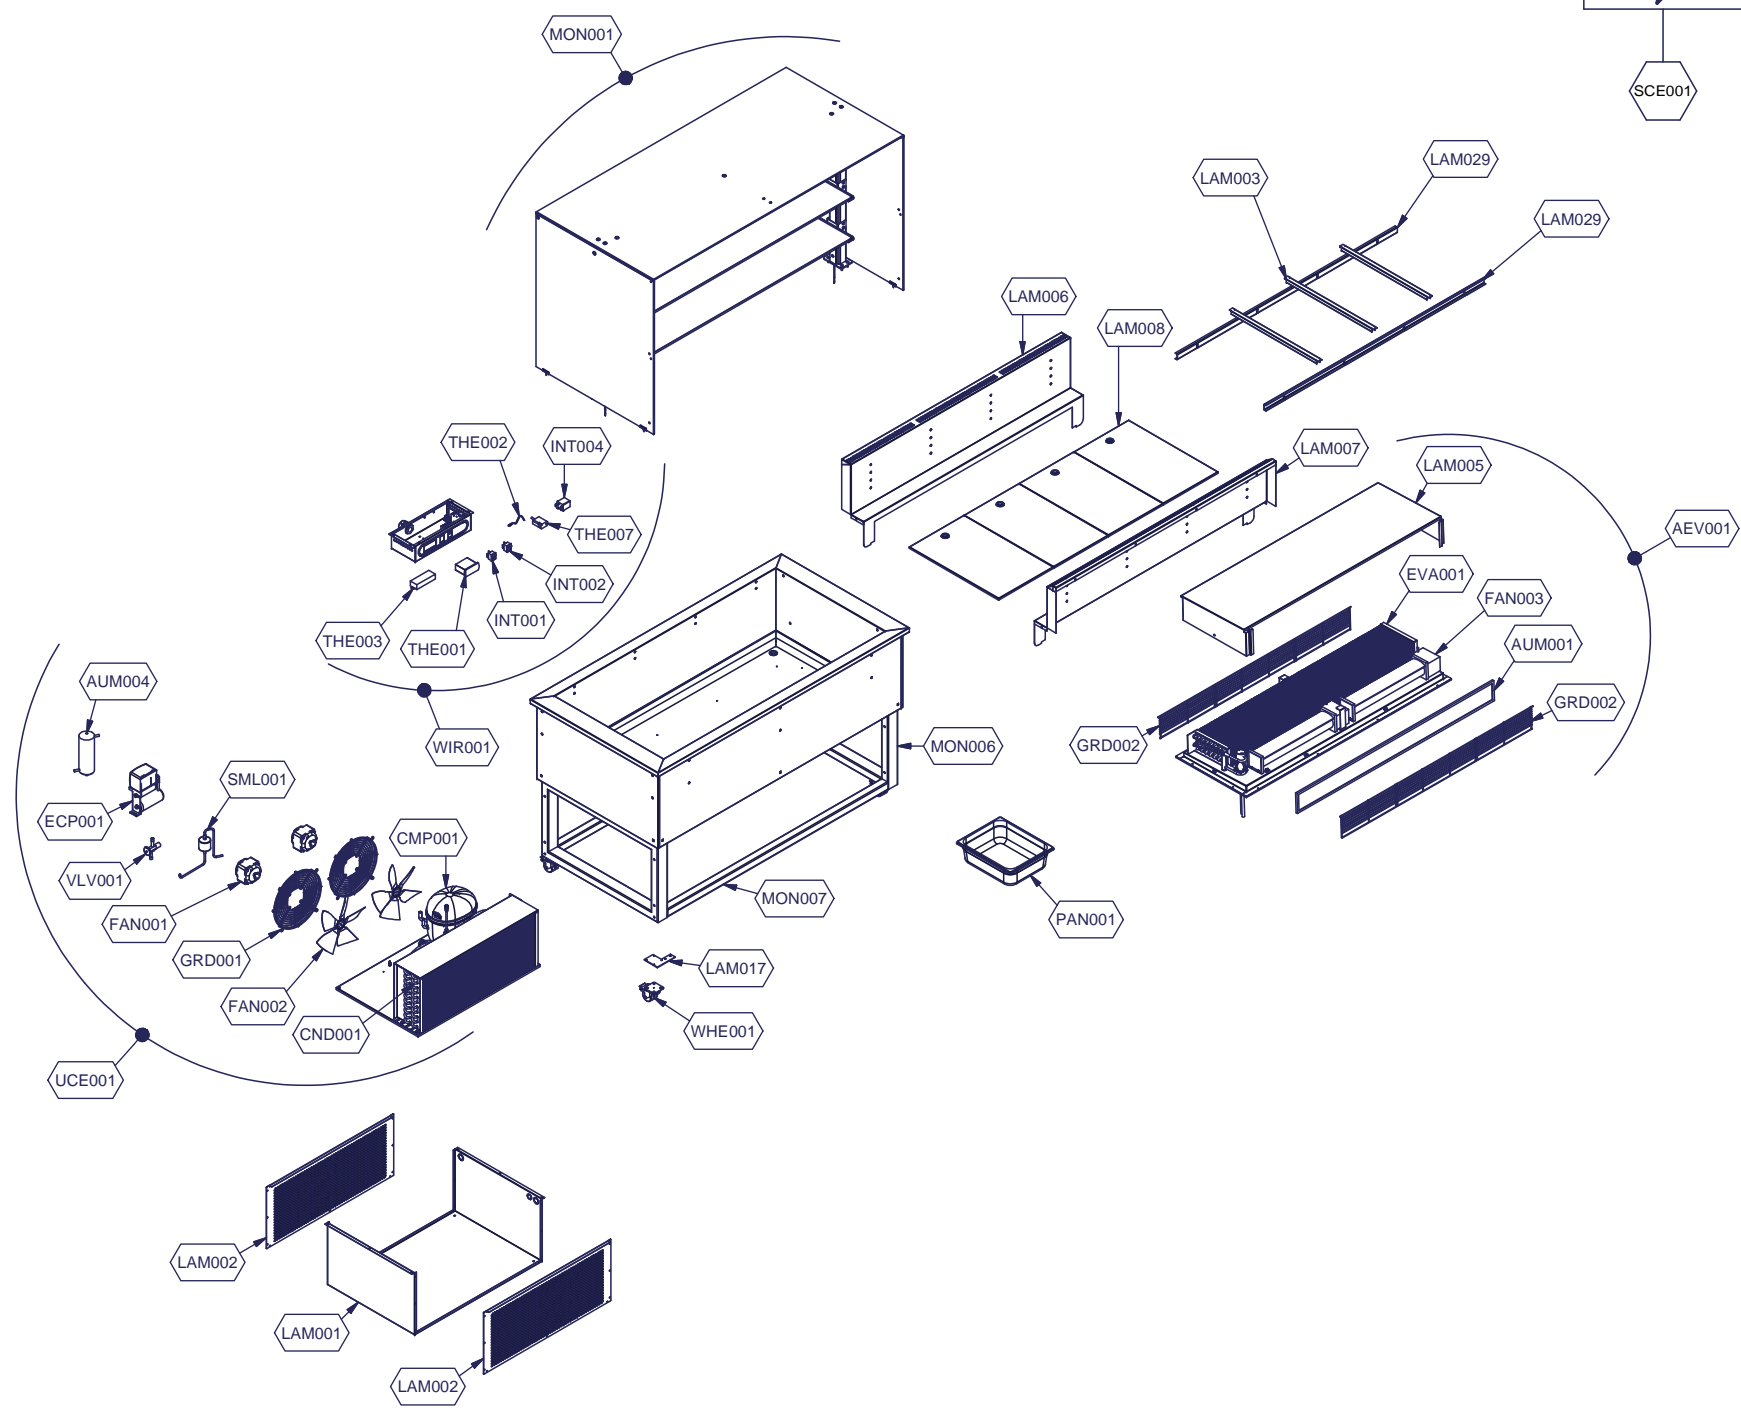

cookmax+

start!

Kühlung Büfett-Kühlvitrine ohne Entnahmeklappen, mit Untergestell

Artikel-Nr.

90651225 (9BESS4FIV0A90 / SOUL SERVICE STAND PLATINUM 4 ohne
Entnahmeklappen)

Explosionszeichnung / Ersatzteile

Bitte bei Ersatzteilbestellung immer Artikelnummer und Seriennummer
mit angeben!

| | PARAM. | OPTIONAL |
|--|--------|----------|
| | | |

Cod. OPT020

Denominazione: ESPLOSO ACCESSORI PLATINUM

Data: 16/06/14