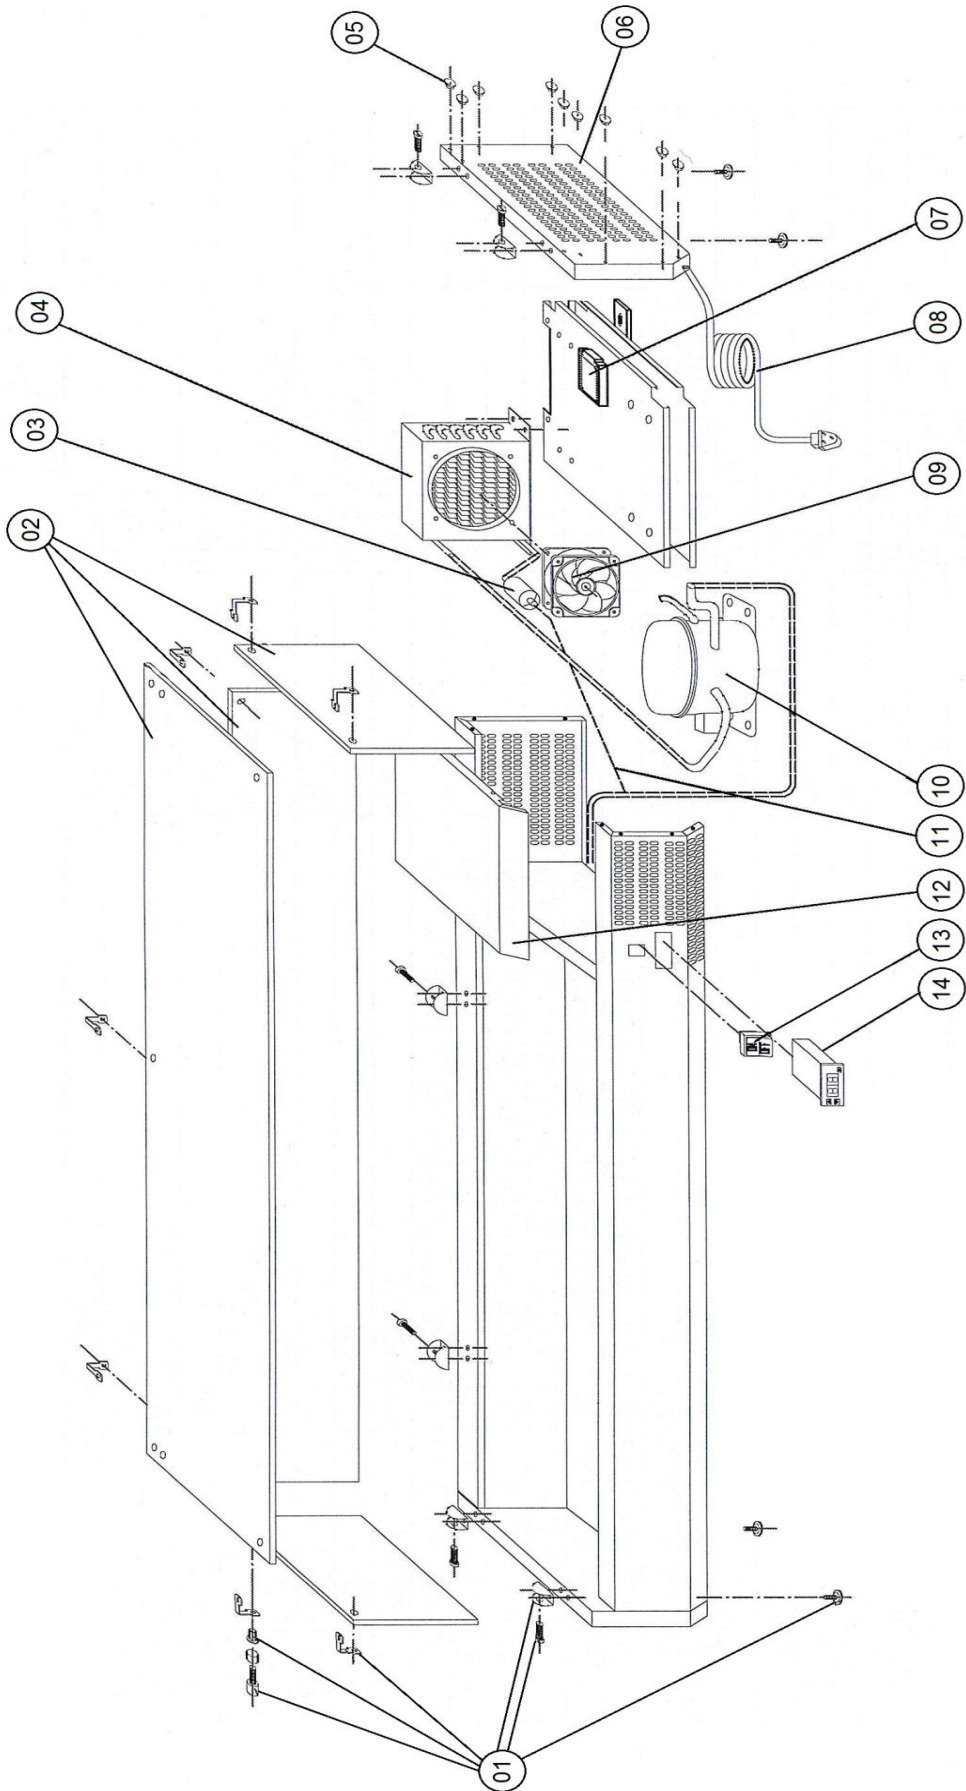

Kühlung Kühlaufsatzvitrine

Artikel-Nr. 70554012 (AK12038), 70554020 (AK14038),
70554013 (AK15038), 70554014 (AK18038), 70554015 (AK20038)

Explosionszeichnung / Ersatzteile

Bitte bei Ersatzteilbestellung immer Artikelnummer und Seriennummer mit angeben!

SPARE PART LIST / ESPLOSO

AK12033-14033-15033-18033-20033/38

SPARE PART LIST / ESPLOSO

AK12033-14033-15033-18033-20033/38

REF.	CODE CODICE	DESCRIPTION	DESCRIZIONE	PRICE PREZZO
1	R00103	Glass fixing kit	Kit vissaggio vetri	
2	R00331	Glass kit AK12033	Kit vetri AK12033	
2	R00334	Glass kit AK14033	Kit vetri AK14033	
2	R00332	Glass kit AK15033	Kit vetri AK15033	
2	R00336	Glass kit AK18033	Kit vetri AK18033	
2	R00333	Glass kit AK20033	Kit vetri AK20033	
2	R00272	Glass kit AK12038	Kit vetri AK12038	
2	R00335	Glass kit AK14038	Kit vetri AK14038	
2	R00236	Glass kit AK15038	Kit vetri AK15038	
2	R00337	Glass kit AK18038	Kit vetri AK18038	
2	R00237	Glass kit AK20038	Kit vetri AK20038	
3	R00102	Drier filter	Filtro asciugatore	
4	R00046	Condenser	Condensatore	
5		Cap	Cappuccio	
6	R01365	Side cover /33	Carter laterale /33	
6	R01366	Side cover /38	Carter laterale /38	
7		Junction box	Scatola giunzioni	
8		Electric cable	Cavo elettrico	
9	R00051	Condenser fan	Ventola condensatore	
10	R00131	Compressor	Compressore	
11		Capillary tube	Capillare	
12	R01367	Unit room cover /33	Carter vano /33	
12	R01368	Unit room cover /38	Carter vano /38	
13	R00086	Switch	Interruttore	
14	R00084	Digital controller	Centralina	