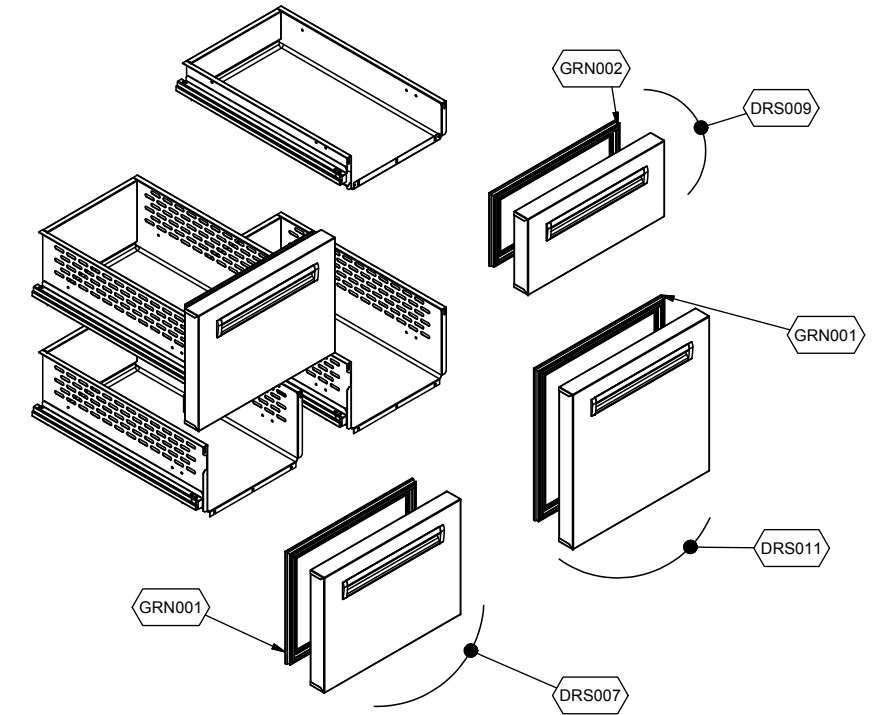

	PARAM.	OPTIONAL
⚡		
SCE001	TAR001	OPT

ST700

SB700

Exploded View

Validity: 08/04/2016

7SB72RP4NP001 TAV SPRING BIG 70 2 R TN S D G.GN 2 GR.P

ESP331 TAVOLI ST/SB/SP REM.-2/+7°C,

Ref. Drawing	Code	Description
AEV001	73670824	ASS.EVAP.NO VALV.TN 700 2/3P REM.T.SPRIN
CAN007	74708410	VASCHETTA GOCC.TERMOF.TRS 700 GRIGIA
EVA001	73648586	EVAPOR 3RX6T 3/8" 25X25 PASSO 4.5 X 525
FAN006	74847159	VENT.ADDA AA1282HB-AT 230V 50/60HZ 16W
HCB001	73632214	CAVO CALDO DOPPIO ISOL.SPRING BIG 2P
LAM032	72609522	LAM.VANO Q.E.BIG REMOTO T.SPRING
LAM033	72609448	FRONT.Q.E.REM. TSB T.SPRING
LBL001	70709292	ADESIVO EVX 8 TASTI NO MARCHIO REMOTO
PRL001	72607726	PROF.MOB.ORIZ.(PVC Y2BS) 2P T.SPRING
PRL002	72609282	PROF.MOB.VERT.(PVC Y2BS) TSB T.SPRING
PRL003	72609290	PROFILO MOB.MONT.VERT.(Y2BS) TSB.T.SPRIN
SCE001	SC700	SCH.ELET. MEKANO GREEN - ENERGY - SPRING
TAR001	RIF.TAR.I05	PARAMETRI TAVOLI SPRING TN
THE001	74700889	CENTR.EVCO EVX205 5RELE 8TASTI 50/60HZ
THE002	74700916	SONDA NTC IKE 3METRI -50/+105°
VLV001	74877104	VALVOLA TUB R404A MOD 068U2721 ORIF.2
WHE001	74702236	ASS.PIED.QUADRATO 40X40 REG.145-224
WIR001	73688788	ASS.Q.E. TGB REMOTO TAVOLI GREEN

Optional Exploded View

Validity: 08/04/2016

7SB72RP4NP001 TAV SPRING BIG 70 2 R TN S D G.GN 2 GR.P

OPT024 OPTIONAL ACCESSORI TAVOLI SPRING

Ref. Drawing	Code	Description
DRS004	73670542	ASS.PORTA DX INOX TSB T.SPRING
DRS005	73670540	ASS.PORTA SX INOX TSB T.SPRING
GRP001	74768000	GRIGLIA PLASTIFICATA GN 1/1 530X326
LCK007	74708094	CERNIERA PIVOT PC PICCOLA
MIN001	74702088	BOCCOLA PVC FASTP.2857.BB00XS
RCK002	74768458	GUIDA INOX A C SX TAVOLI SPRING
RCK003	74768460	GUIDA INOX A C DX TAVOLI SPRING
RCK016	74768456	CREMAGLIERA GN TAVOLI SPRING
RCK022	74768442	CREMAGLIERA POSTERIOR CENTR. T.SPRING