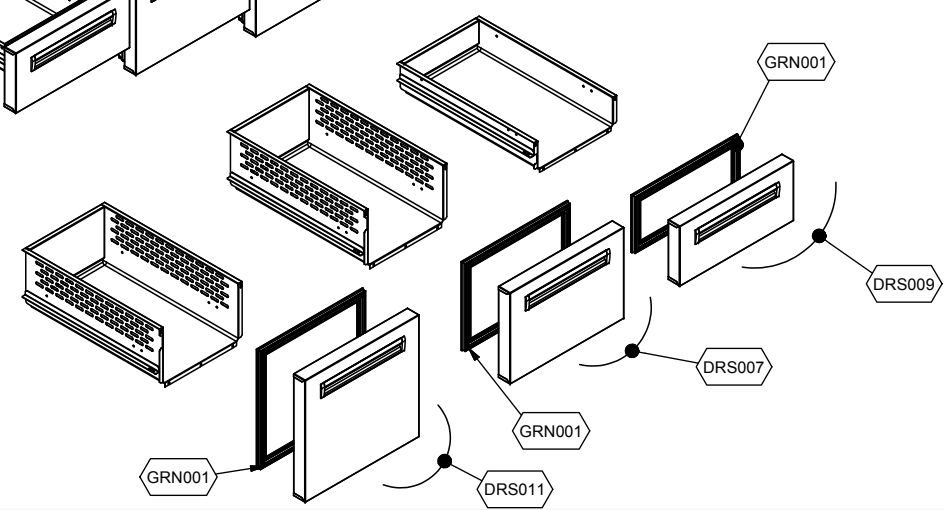

cookmax+

start!

Kühlung Kühltisch

Artikel-Nr.

90613030 (7SB72RP4NP001 / SPRINGBIG702TN/S R)

Explosionszeichnung / Ersatzteile

Bitte bei Ersatzteilbestellung immer Artikelnummer und Seriennummer mit angeben!

	PARAM.	OPTIONAL
⚡		
SCE001	TAR001	OPT

ST700

SB700

Exploded View

Validity: 08/04/2016

7SB72RP4NP001 TAV SPRING BIG 70 2 R TN S D G.GN 2 GR.P

ESP331 TAVOLI ST/SB/SP REM.-2/+7°C,

Ref. Drawing	Code	Description
AEV001	73670824	ASS.EVAP.NO VALV.TN 700 2/3P REM.T.SPRIN
CAN007	74708410	VASCHETTA GOCC.TERMOF.TRS 700 GRIGIA
EVA001	73648586	EVAPOR 3RX6T 3/8" 25X25 PASSO 4.5 X 525
FAN006	74847159	VENT.ADDA AA1282HB-AT 230V 50/60HZ 16W
HCB001	73632214	CAVO CALDO DOPPIO ISOL.SPRING BIG 2P
LAM032	72609522	LAM.VANO Q.E.BIG REMOTO T.SPRING
LAM033	72609448	FRONT.Q.E.REM. TSB T.SPRING
LBL001	70709292	ADESIVO EVX 8 TASTI NO MARCHIO REMOTO
PRL001	72607726	PROF.MOB.ORIZ.(PVC Y2BS) 2P T.SPRING
PRL002	72609282	PROF.MOB.VERT.(PVC Y2BS) TSB T.SPRING
PRL003	72609290	PROFILO MOB.MONT.VERT.(Y2BS) TSB.T.SPRIN
SCE001	SC700	SCH.ELET. MEKANO GREEN - ENERGY - SPRING
TAR001	RIF.TAR.I05	PARAMETRI TAVOLI SPRING TN
THE001	74700889	CENTR.EVCO EVX205 5RELE 8TASTI 50/60HZ
THE002	74700916	SONDA NTC IKE 3METRI -50/+105°
VLV001	74877104	VALVOLA TUB R404A MOD 068U2721 ORIF.2
WHE001	74702236	ASS.PIED.QUADRATO 40X40 REG.145-224
WIR001	73688788	ASS.Q.E. TGB REMOTO TAVOLI GREEN

Optional Exploded View

Validity: 08/04/2016

7SB72RP4NP001 TAV SPRING BIG 70 2 R TN S D G.GN 2 GR.P

OPT024 OPTIONAL ACCESSORI TAVOLI SPRING

Ref. Drawing	Code	Description
DRS004	73670542	ASS.PORTA DX INOX TSB T.SPRING
DRS005	73670540	ASS.PORTA SX INOX TSB T.SPRING
GRP001	74768000	GRIGLIA PLASTIFICATA GN 1/1 530X326
LCK007	74708094	CERNIERA PIVOT PC PICCOLA
MIN001	74702088	BOCCOLA PVC FASTP.2857.BB00XS
RCK002	74768458	GUIDA INOX A C SX TAVOLI SPRING
RCK003	74768460	GUIDA INOX A C DX TAVOLI SPRING
RCK016	74768456	CREMAGLIERA GN TAVOLI SPRING
RCK022	74768442	CREMAGLIERA POSTERIOR CENTR. T.SPRING