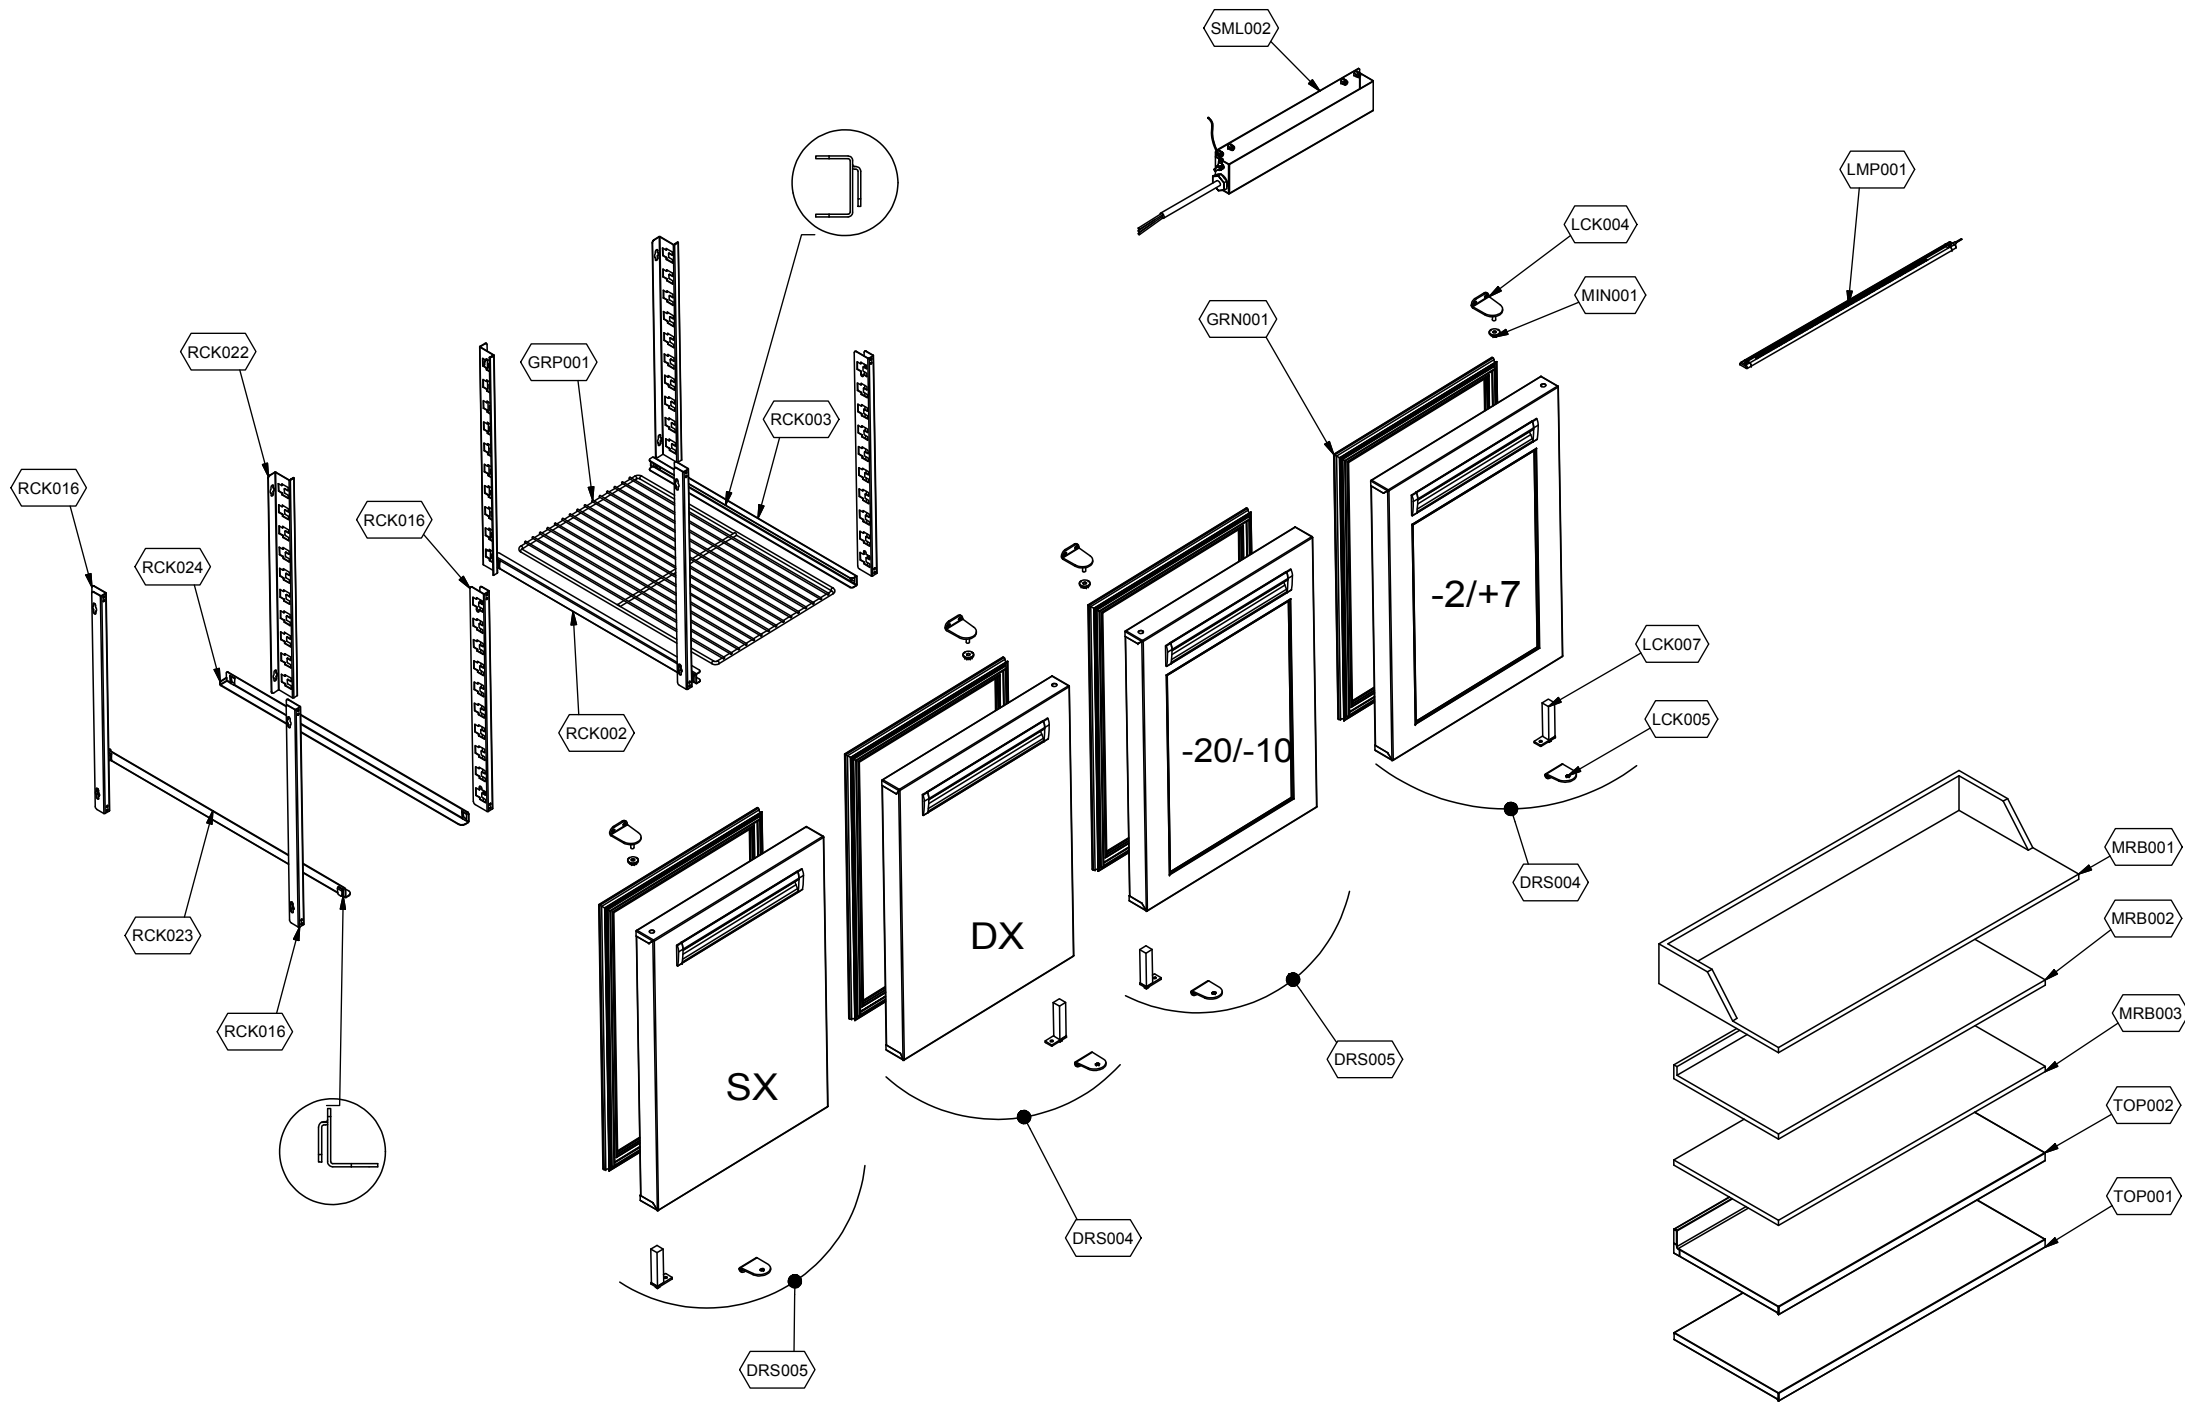

	PARAM.	OPTIONAL
⚡		
SCE001	TAR001	OPT

ST700

SB700

Exploded View

Validity: 08/04/2016

7SB72RP4NP001 TAV SPRING BIG 70 2 R TN S D G.GN 2 GR.P

ESP331 TAVOLI ST/SB/SP REM.-2/+7°C,

Ref. Drawing	Code	Description
AEV001	73670824	ASS.EVAP.NO VALV.TN 700 2/3P REM.T.SPRIN
CAN007	74708410	VASCHETTA GOCC.TERMOF.TRS 700 GRIGIA
EVA001	73648586	EVAPOR 3RX6T 3/8" 25X25 PASSO 4.5 X 525
FAN006	74847159	VENT.ADDA AA1282HB-AT 230V 50/60HZ 16W
HCB001	73632214	CAVO CALDO DOPPIO ISOL.SPRING BIG 2P
LAM032	72609522	LAM.VANO Q.E.BIG REMOTO T.SPRING
LAM033	72609448	FRONT.Q.E.REM. TSB T.SPRING
LBL001	70709292	ADESIVO EVX 8 TASTI NO MARCHIO REMOTO
PRL001	72607726	PROF.MOB.ORIZ.(PVC Y2BS) 2P T.SPRING
PRL002	72609282	PROF.MOB.VERT.(PVC Y2BS) TSB T.SPRING
PRL003	72609290	PROFILO MOB.MONT.VERT.(Y2BS) TSB.T.SPRIN
SCE001	SC700	SCH.ELET. MEKANO GREEN - ENERGY - SPRING
TAR001	RIF.TAR.I05	PARAMETRI TAVOLI SPRING TN
THE001	74700889	CENTR.EVCO EVX205 5RELE 8TASTI 50/60HZ
THE002	74700916	SONDA NTC IKE 3METRI -50/+105°
VLV001	74877104	VALVOLA TUB R404A MOD 068U2721 ORIF.2
WHE001	74702236	ASS.PIED.QUADRATO 40X40 REG.145-224
WIR001	73688788	ASS.Q.E. TGB REMOTO TAVOLI GREEN

Optional Exploded View

Validity: 08/04/2016

7SB72RP4NP001 TAV SPRING BIG 70 2 R TN S D G.GN 2 GR.P

OPT024 OPTIONAL ACCESSORI TAVOLI SPRING

Ref. Drawing	Code	Description
DRS004	73670542	ASS.PORTA DX INOX TSB T.SPRING
DRS005	73670540	ASS.PORTA SX INOX TSB T.SPRING
GRP001	74768000	GRIGLIA PLASTIFICATA GN 1/1 530X326
LCK007	74708094	CERNIERA PIVOT PC PICCOLA
MIN001	74702088	BOCCOLA PVC FASTP.2857.BB00XS
RCK002	74768458	GUIDA INOX A C SX TAVOLI SPRING
RCK003	74768460	GUIDA INOX A C DX TAVOLI SPRING
RCK016	74768456	CREMAGLIERA GN TAVOLI SPRING
RCK022	74768442	CREMAGLIERA POSTERIOR CENTR. T.SPRING