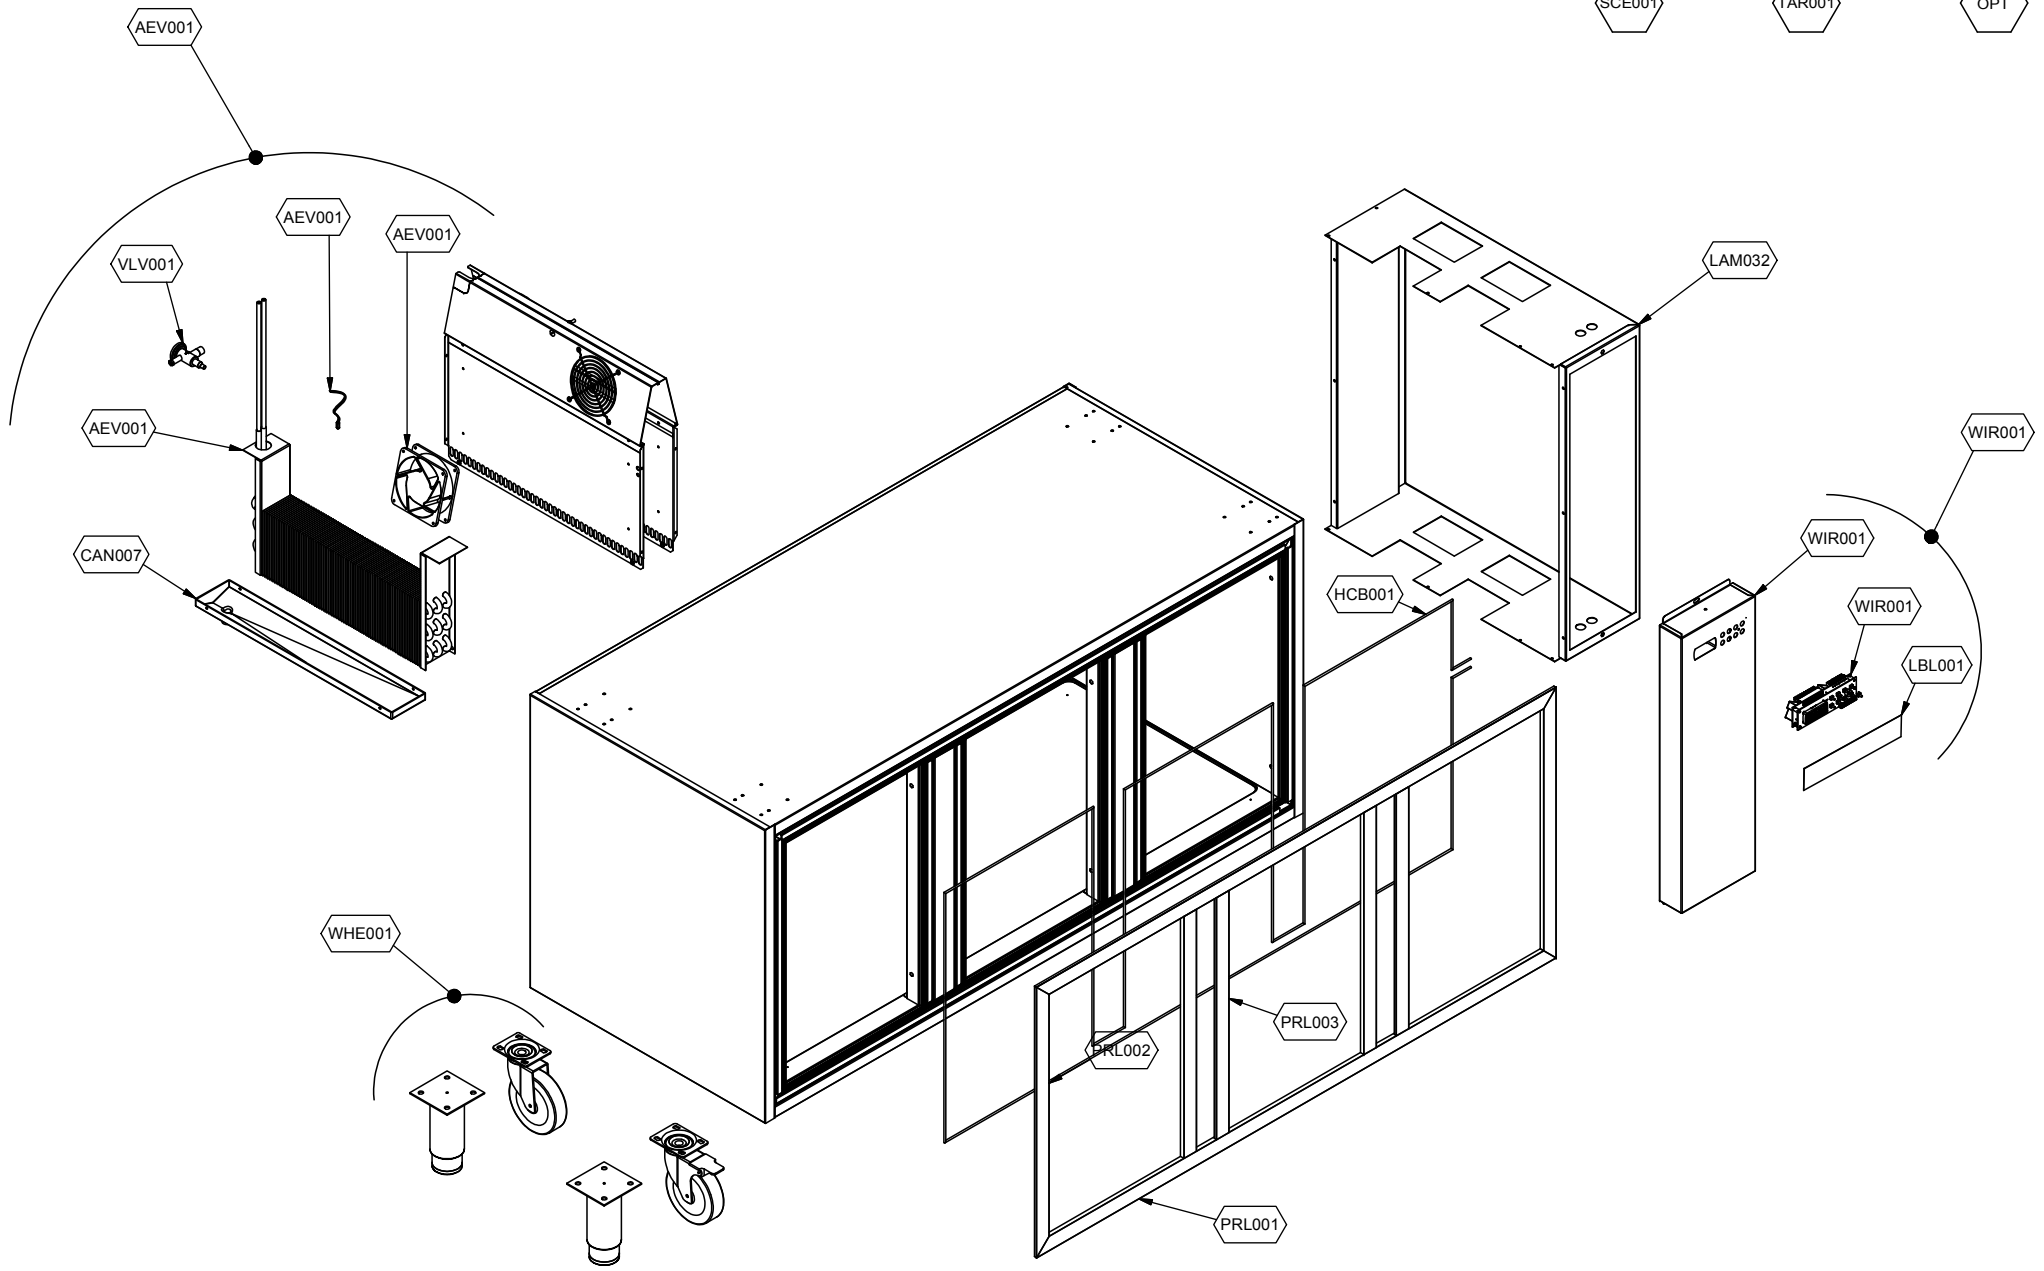

cookmax+

start!

Kühlung Kühltisch

Artikel-Nr.

90613030 (7SB72RP4NP001 / SPRINGBIG702TN/S R)

Explosionszeichnung / Ersatzteile

Bitte bei Ersatzteilbestellung immer Artikelnummer und Seriennummer mit angeben!

	PARAM.	OPTIONAL
⚡		
SCE001	TAR001	OPT

ST700

SB700

Exploded View

Validity: 08/04/2016

7SB72RP4NP001 TAV SPRING BIG 70 2 R TN S D G.GN 2 GR.P

ESP331 TAVOLI ST/SB/SP REM.-2/+7°C,

Ref. Drawing	Code	Description
AEV001	73670824	ASS.EVAP.NO VALV.TN 700 2/3P REM.T.SPRIN
CAN007	74708410	VASCHETTA GOCC.TERMOF.TRS 700 GRIGIA
EVA001	73648586	EVAPOR 3RX6T 3/8" 25X25 PASSO 4.5 X 525
FAN006	74847159	VENT.ADDA AA1282HB-AT 230V 50/60HZ 16W
HCB001	73632214	CAVO CALDO DOPPIO ISOL.SPRING BIG 2P
LAM032	72609522	LAM.VANO Q.E.BIG REMOTO T.SPRING
LAM033	72609448	FRONT.Q.E.REM. TSB T.SPRING
LBL001	70709292	ADESIVO EVX 8 TASTI NO MARCHIO REMOTO
PRL001	72607726	PROF.MOB.ORIZ.(PVC Y2BS) 2P T.SPRING
PRL002	72609282	PROF.MOB.VERT.(PVC Y2BS) TSB T.SPRING
PRL003	72609290	PROFILO MOB.MONT.VERT.(Y2BS) TSB.T.SPRIN
SCE001	SC700	SCH.ELET. MEKANO GREEN - ENERGY - SPRING
TAR001	RIF.TAR.I05	PARAMETRI TAVOLI SPRING TN
THE001	74700889	CENTR.EVCO EVX205 5RELE 8TASTI 50/60HZ
THE002	74700916	SONDA NTC IKE 3METRI -50/+105°
VLV001	74877104	VALVOLA TUB R404A MOD 068U2721 ORIF.2
WHE001	74702236	ASS.PIED.QUADRATO 40X40 REG.145-224
WIR001	73688788	ASS.Q.E. TGB REMOTO TAVOLI GREEN