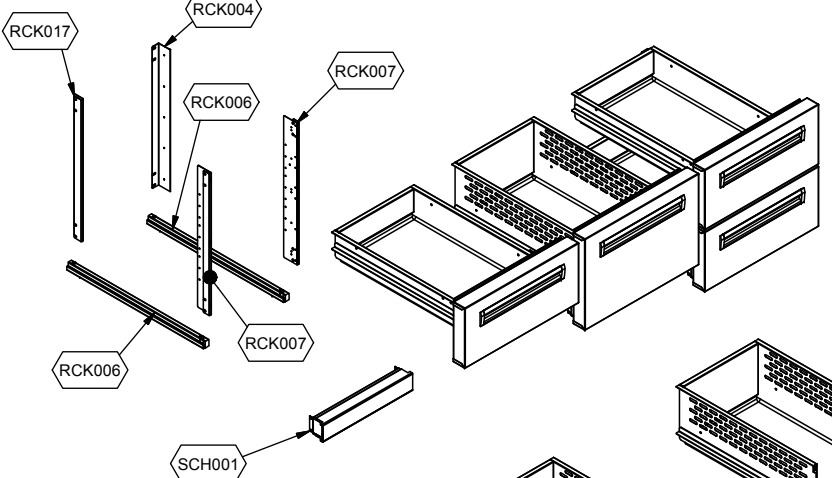

cookmax+

start!

Kühlung Kühltisch

Artikel-Nr.

90613030 (7SB72RP4NP001 / SPRINGBIG702TN/S R)

Explosionszeichnung / Ersatzteile

Bitte bei Ersatzteilbestellung immer Artikelnummer und Seriennummer mit angeben!

	PARAM.	OPTIONAL
⚡		
SCE001	TAR001	OPT

ST700

SB700

Exploded View

Validity: 08/04/2016

7SB72RP4NP001 TAV SPRING BIG 70 2 R TN S D G.GN 2 GR.P

ESP331 TAVOLI ST/SB/SP REM.-2/+7°C,

Ref. Drawing	Code	Description
AEV001	73670824	ASS.EVAP.NO VALV.TN 700 2/3P REM.T.SPRIN
CAN007	74708410	VASCHETTA GOCC.TERMOF.TRS 700 GRIGIA
EVA001	73648586	EVAPOR 3RX6T 3/8" 25X25 PASSO 4.5 X 525
FAN006	74847159	VENT.ADDA AA1282HB-AT 230V 50/60HZ 16W
HCB001	73632214	CAVO CALDO DOPPIO ISOL.SPRING BIG 2P
LAM032	72609522	LAM.VANO Q.E.BIG REMOTO T.SPRING
LAM033	72609448	FRONT.Q.E.REM. TSB T.SPRING
LBL001	70709292	ADESIVO EVX 8 TASTI NO MARCHIO REMOTO
PRL001	72607726	PROF.MOB.ORIZ.(PVC Y2BS) 2P T.SPRING
PRL002	72609282	PROF.MOB.VERT.(PVC Y2BS) TSB T.SPRING
PRL003	72609290	PROFILO MOB.MONT.VERT.(Y2BS) TSB.T.SPRIN
SCE001	SC700	SCH.ELET. MEKANO GREEN - ENERGY - SPRING
TAR001	RIF.TAR.I05	PARAMETRI TAVOLI SPRING TN
THE001	74700889	CENTR.EVCO EVX205 5RELE 8TASTI 50/60HZ
THE002	74700916	SONDA NTC IKE 3METRI -50/+105°
VLV001	74877104	VALVOLA TUB R404A MOD 068U2721 ORIF.2
WHE001	74702236	ASS.PIED.QUADRATO 40X40 REG.145-224
WIR001	73688788	ASS.Q.E. TGB REMOTO TAVOLI GREEN

Optional Exploded View

Validity: 08/04/2016

7SB72RP4NP001 TAV SPRING BIG 70 2 R TN S D G.GN 2 GR.P

OPT024 OPTIONAL ACCESSORI TAVOLI SPRING

Ref. Drawing	Code	Description
DRS004	73670542	ASS.PORTA DX INOX TSB T.SPRING
DRS005	73670540	ASS.PORTA SX INOX TSB T.SPRING
GRP001	74768000	GRIGLIA PLASTIFICATA GN 1/1 530X326
LCK007	74708094	CERNIERA PIVOT PC PICCOLA
MIN001	74702088	BOCCOLA PVC FASTP.2857.BB00XS
RCK002	74768458	GUIDA INOX A C SX TAVOLI SPRING
RCK003	74768460	GUIDA INOX A C DX TAVOLI SPRING
RCK016	74768456	CREMAGLIERA GN TAVOLI SPRING
RCK022	74768442	CREMAGLIERA POSTERIOR CENTR. T.SPRING