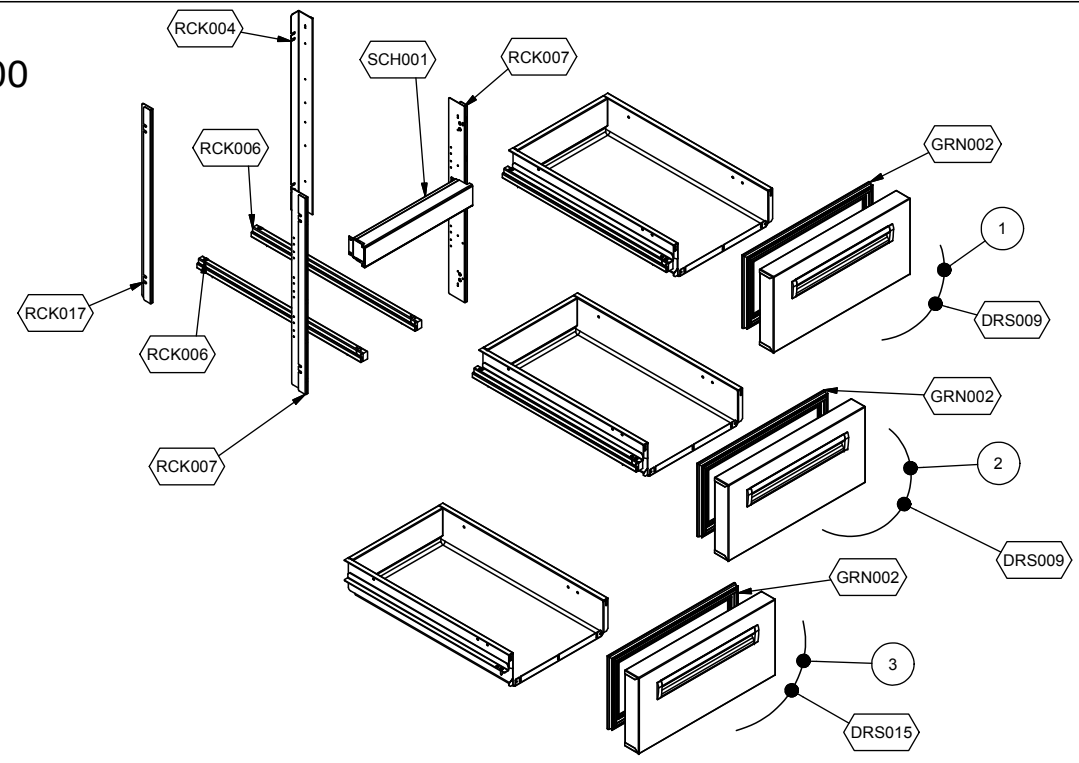

	PARAM.	OPTIONAL
⚡		
SCE001	TAR001	OPT

ST700

SB700

Exploded View

Validity: 08/04/2016

7SB72RP4NP001 TAV SPRING BIG 70 2 R TN S D G.GN 2 GR.P

ESP331 TAVOLI ST/SB/SP REM.-2/+7°C,

Ref. Drawing	Code	Description
AEV001	73670824	ASS.EVAP.NO VALV.TN 700 2/3P REM.T.SPRIN
CAN007	74708410	VASCHETTA GOCC.TERMOF.TRS 700 GRIGIA
EVA001	73648586	EVAPOR 3RX6T 3/8" 25X25 PASSO 4.5 X 525
FAN006	74847159	VENT.ADDA AA1282HB-AT 230V 50/60HZ 16W
HCB001	73632214	CAVO CALDO DOPPIO ISOL.SPRING BIG 2P
LAM032	72609522	LAM.VANO Q.E.BIG REMOTO T.SPRING
LAM033	72609448	FRONT.Q.E.REM. TSB T.SPRING
LBL001	70709292	ADESIVO EVX 8 TASTI NO MARCHIO REMOTO
PRL001	72607726	PROF.MOB.ORIZ.(PVC Y2BS) 2P T.SPRING
PRL002	72609282	PROF.MOB.VERT.(PVC Y2BS) TSB T.SPRING
PRL003	72609290	PROFILO MOB.MONT.VERT.(Y2BS) TSB.T.SPRIN
SCE001	SC700	SCH.ELET. MEKANO GREEN - ENERGY - SPRING
TAR001	RIF.TAR.I05	PARAMETRI TAVOLI SPRING TN
THE001	74700889	CENTR.EVCO EVX205 5RELE 8TASTI 50/60HZ
THE002	74700916	SONDA NTC IKE 3METRI -50/+105°
VLV001	74877104	VALVOLA TUB R404A MOD 068U2721 ORIF.2
WHE001	74702236	ASS.PIED.QUADRATO 40X40 REG.145-224
WIR001	73688788	ASS.Q.E. TGB REMOTO TAVOLI GREEN

Optional Exploded View

Validity: 08/04/2016

7SB72RP4NP001 TAV SPRING BIG 70 2 R TN S D G.GN 2 GR.P

OPT024 OPTIONAL ACCESSORI TAVOLI SPRING

Ref. Drawing	Code	Description
DRS004	73670542	ASS.PORTA DX INOX TSB T.SPRING
DRS005	73670540	ASS.PORTA SX INOX TSB T.SPRING
GRP001	74768000	GRIGLIA PLASTIFICATA GN 1/1 530X326
LCK007	74708094	CERNIERA PIVOT PC PICCOLA
MIN001	74702088	BOCCOLA PVC FASTP.2857.BB00XS
RCK002	74768458	GUIDA INOX A C SX TAVOLI SPRING
RCK003	74768460	GUIDA INOX A C DX TAVOLI SPRING
RCK016	74768456	CREMAGLIERA GN TAVOLI SPRING
RCK022	74768442	CREMAGLIERA POSTERIOR CENTR. T.SPRING