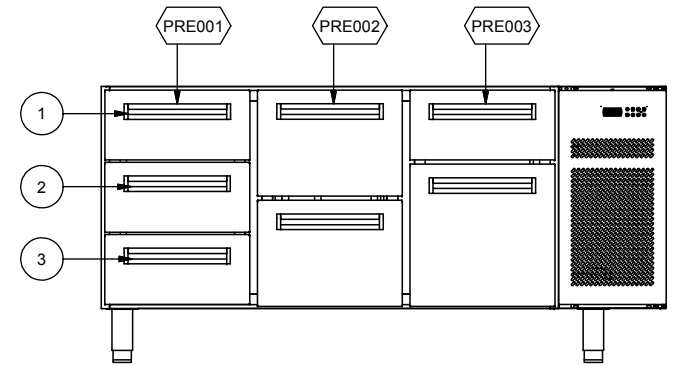

	PARAM.	OPTIONAL
⚡		
SCE001	TAR001	OPT

ST700

SB700

Exploded View

Validity: 08/04/2016

7SB72RP4NP001 TAV SPRING BIG 70 2 R TN S D G.GN 2 GR.P

ESP331 TAVOLI ST/SB/SP REM.-2/+7°C,

Ref. Drawing	Code	Description
AEV001	73670824	ASS.EVAP.NO VALV.TN 700 2/3P REM.T.SPRIN
CAN007	74708410	VASCHETTA GOCC.TERMOF.TRS 700 GRIGIA
EVA001	73648586	EVAPOR 3RX6T 3/8" 25X25 PASSO 4.5 X 525
FAN006	74847159	VENT.ADDA AA1282HB-AT 230V 50/60HZ 16W
HCB001	73632214	CAVO CALDO DOPPIO ISOL.SPRING BIG 2P
LAM032	72609522	LAM.VANO Q.E.BIG REMOTO T.SPRING
LAM033	72609448	FRONT.Q.E.REM. TSB T.SPRING
LBL001	70709292	ADESIVO EVX 8 TASTI NO MARCHIO REMOTO
PRL001	72607726	PROF.MOB.ORIZ.(PVC Y2BS) 2P T.SPRING
PRL002	72609282	PROF.MOB.VERT.(PVC Y2BS) TSB T.SPRING
PRL003	72609290	PROFILO MOB.MONT.VERT.(Y2BS) TSB.T.SPRIN
SCE001	SC700	SCH.ELET. MEKANO GREEN - ENERGY - SPRING
TAR001	RIF.TAR.I05	PARAMETRI TAVOLI SPRING TN
THE001	74700889	CENTR.EVCO EVX205 5RELE 8TASTI 50/60HZ
THE002	74700916	SONDA NTC IKE 3METRI -50/+105°
VLV001	74877104	VALVOLA TUB R404A MOD 068U2721 ORIF.2
WHE001	74702236	ASS.PIED.QUADRATO 40X40 REG.145-224
WIR001	73688788	ASS.Q.E. TGB REMOTO TAVOLI GREEN