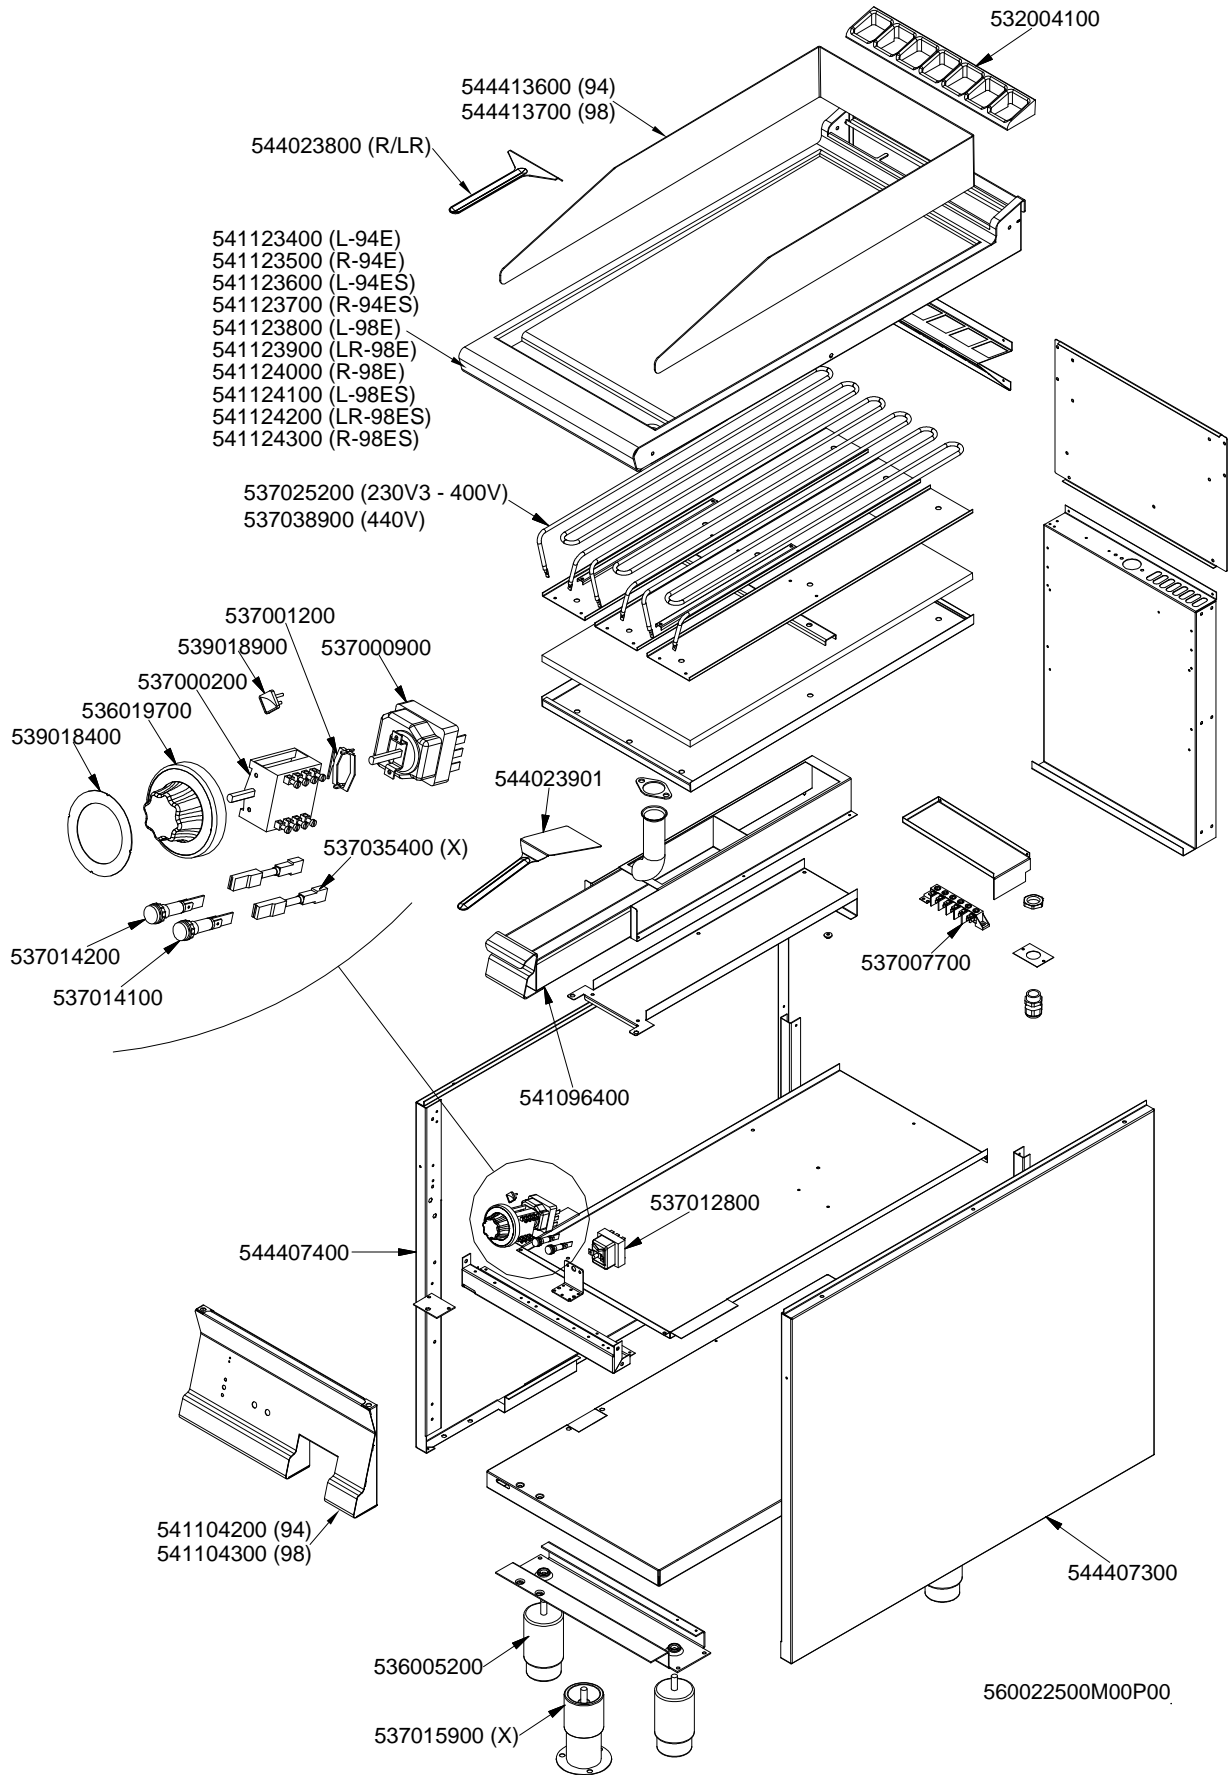

# IPERLOTUS 90

ELETTRICO / ELECTRIC / ELEKTRO / ELECTRIQUE

## FT..-94ET FT..-98ET FT..-94ETX FT..-98ETX

Page	Pos	Code	Description
001		544407300	RIGHT SIDE PANEL 90 LINE
001		532004100	FLUE GRID L=370 70LINE (RAF)
001		537012800	SAFETY THERMOSTAT 420°C THREEPHASE
001		544023901	SPATTLE FOR FRY-TOP
001		537000900	THERMOSTAT 50-320°C THREEPHASE
001		537001200	FIXING BRACKET FOR THERMOSTAT/COMM.
001		539018900	INDEX FOR KNOB
001		537000200	COMMUTATOR 1 POS. 3PHASE S.49 16A
001		536019700	BLACK KNOB §70 PIN §6*5
001		539018400	ADHESIVE GRADUATED DISC FOR KNOB
001		537014200	GREEN WARNING LIGHT 250V
001		537014100	WHITE WARNING LIGHT 250V
001		544413700	SPLASH GUARD FT-98
001		541104300	CONTROL PANEL FT-78E
001		541096400	DRIP TRAY FT S.70
001		537007700	TERMINAL BLOCK THREEPHASE 40A
001		544407400	LEFT SIDE PANEL 70 LINE
001		537025200	HEATING ELEMENT W2000 V230 FT 90
001		537038900	HEATING ELEMENT W2000 V230 FT 90
001		541123700	UPPER PLATE FTR-94ES
001		541123800	UPPER PLATE FTL-98E
001		541124100	UPPER PLATE FTL-98ES
001		536005200	INOX LEG 2" 120-180 M10