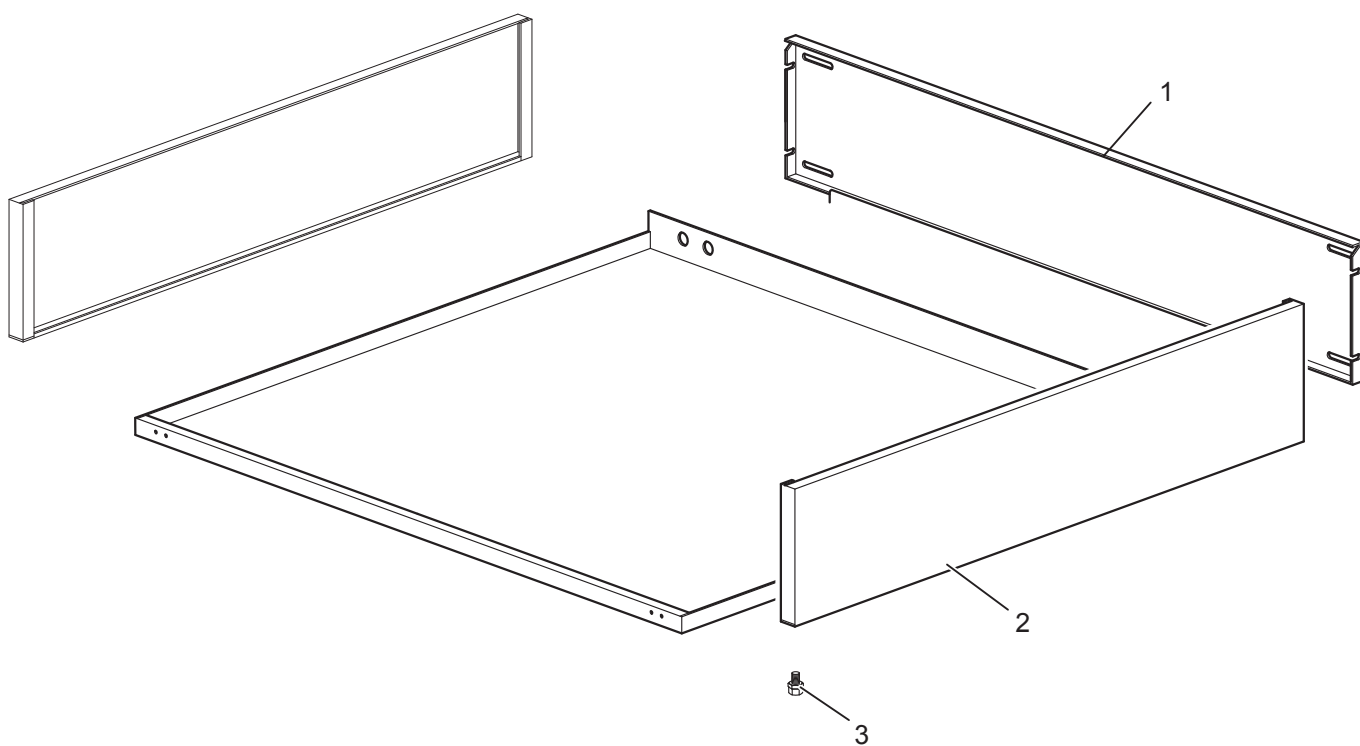

## Listino componenti per pagina 1

1	167733	GRIGLIA CAMINO GRILLE POUR CHEMINÉE KAMINROST CHIMNEY GRILL	
2	180207	PIANO COTTURA PLAN DE CUISSON PLATTE WORK PLANE	
3	RIC0004752  <i><u>Recommended spare parts</u></i>	RESISTENZA 2,25KW RESISTANCE 2,25KW ELEKTRISCHER WIEDERSTANDE 2,25KW HEATING ELEMENT 2,25KW	
5	174886	CRUSCOTTO PANNEAU DE CONTROLE FRONT BLENDE CONTROL PANEL	
9	168878  <i><u>Recommended spare parts</u></i>	CORPO MANOPOLA COMMUTATORE POIGNEE COMMUTATEUR UMSCHALTER-KNOPFKOERPER COMMUTATOR KNOB	
10	182327  <i><u>Recommended spare parts</u></i>	ANELLO MANOPOLA TERMOSTATO RING THERMOSTAT KLEBERING KNEBEL THERMOSTAT THERMOSTAT RING	