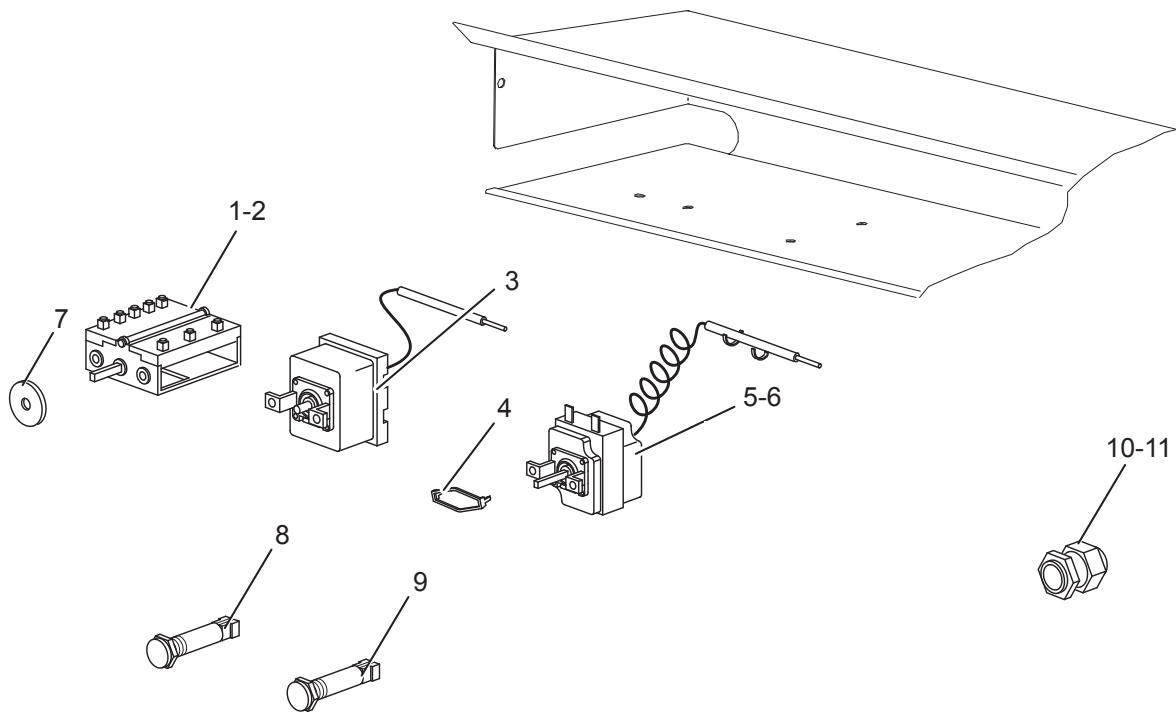

Listino componenti per pagina 3

1	RTBF900007 <i><u>Recommended spare parts</u></i>	COMMUTATORE COMMUTATEUR TAKTSCHALTER COMMUTATOR	
4	RTCU900112 <i><u>Recommended spare parts</u></i>	STAFFA ALTA COMMUTATORE/TERMOSTATO CROCHET POUR COMMUTATEUR/THERMOSTAT HOEHER HALTEBUEGEL UMSCHALTER/THERMOSTAT HIGH BRACKET COMMUTATOR/THERMOSTAT	
5	RIC0004643 <i><u>Recommended spare parts</u></i>	TERMOSTATO DI LAVORO THERMOSTAT DE TRAVAIL ARBEITSTHERMOSTAT WORKING THERMOSTAT	
7	RTCU800185 <i><u>Recommended spare parts</u></i>	GUARNIZIONE ASTA COMMUTATORE JOINT POUR BARRE DU COMMUTATEUR DICHTUNG WELLE TAKTSCHALTER GASKET FOR COMMUTATOR ROD	
8	166465 <i><u>Recommended spare parts</u></i>	LAMPADINA SPIA VERDE LAMPE TEMOIN VERTE GRUNE KONTROLLEUCHTE GREEN WARNING LIGHT	
9	166466 <i><u>Recommended spare parts</u></i>	LAMPADINA SPIA ARANCIONE LAMPE DE SIGNALATION ORANGE ORANGE KONTROLLEUCHTE ORANGE LAMP LIGHT	
10	RTBF700021	F/CAVO PG16 SERRE CABLE PG16 KABELDURCHFÜHRUNG PG16 CHOCK PG16