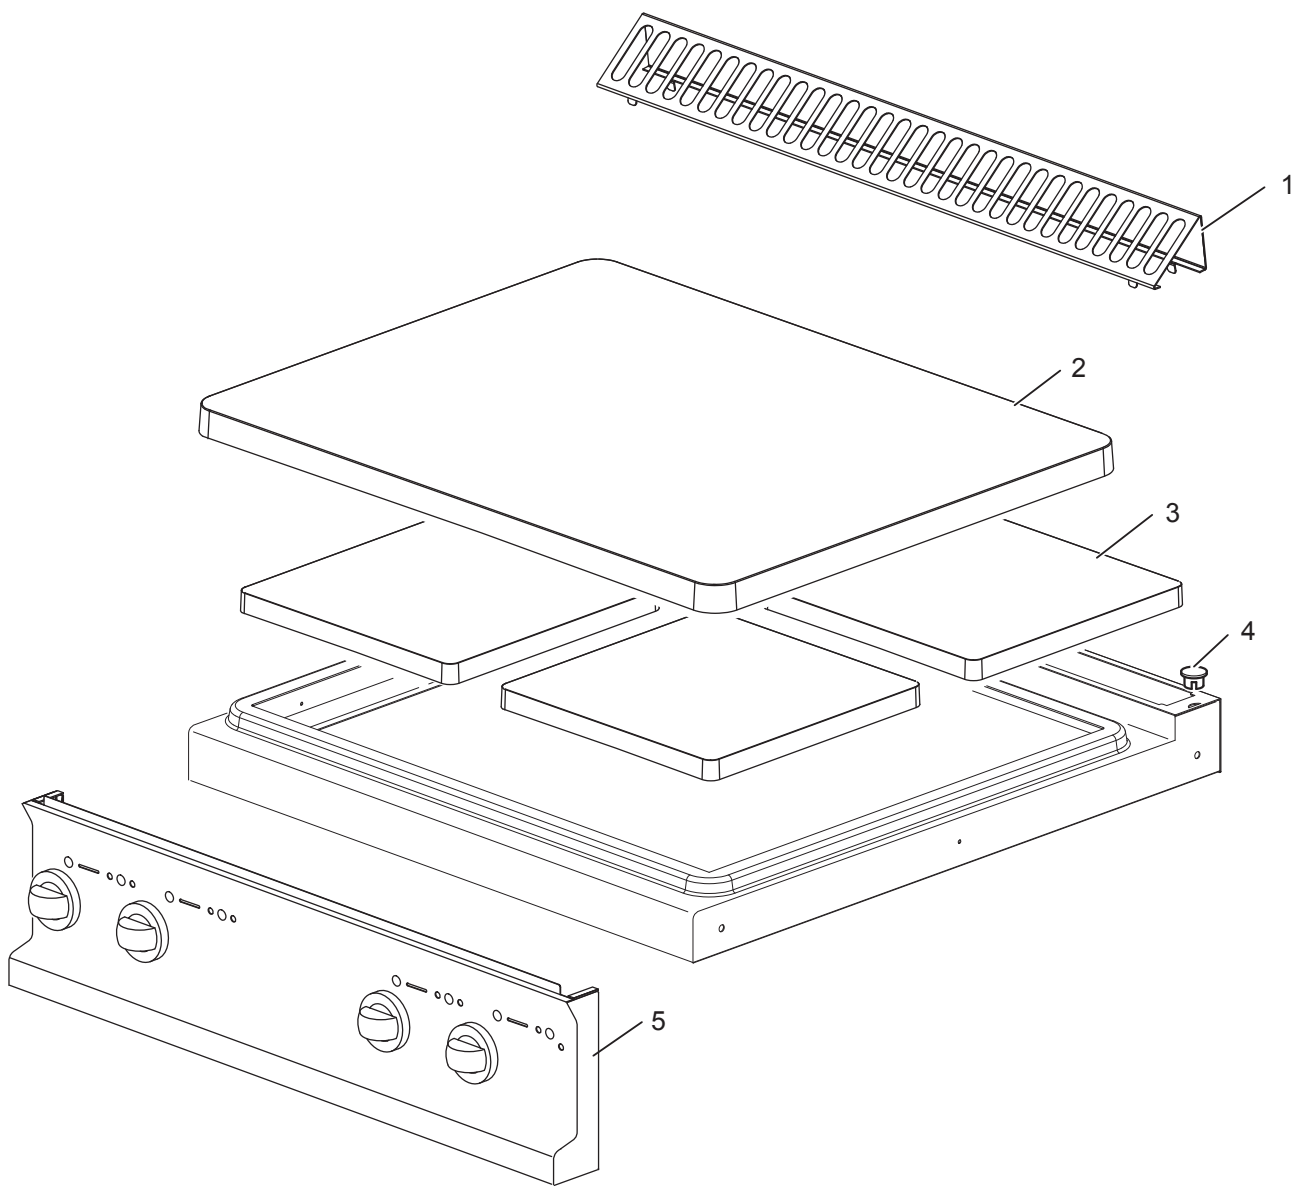

## Listino componenti per pagina 1

1	167733	GRIGLIA CAMINO GRILLE POUR CHEMINÉE KAMINROST CHIMNEY GRILL	
2	180207	PIANO COTTURA PLAN DE CUISSON PLATTE WORK PLANE	
3	RIC0004752  <i><u>Recommended spare parts</u></i>	RESISTENZA 2,25KW RESISTANCE 2,25KW ELEKTRISCHER WIEDERSTANDE 2,25KW HEATING ELEMENT 2,25KW	
5	174886	CRUSCOTTO PANNEAU DE CONTROLE FRONT BLENDE CONTROL PANEL	
9	168878  <i><u>Recommended spare parts</u></i>	CORPO MANOPOLA COMMUTATORE POIGNEE COMMUTATEUR UMSCHALTER-KNOPFKOERPER COMMUTATOR KNOB	
10	182327  <i><u>Recommended spare parts</u></i>	ANELLO MANOPOLA TERMOSTATO RING THERMOSTAT KLEBERING KNEBEL THERMOSTAT THERMOSTAT RING	