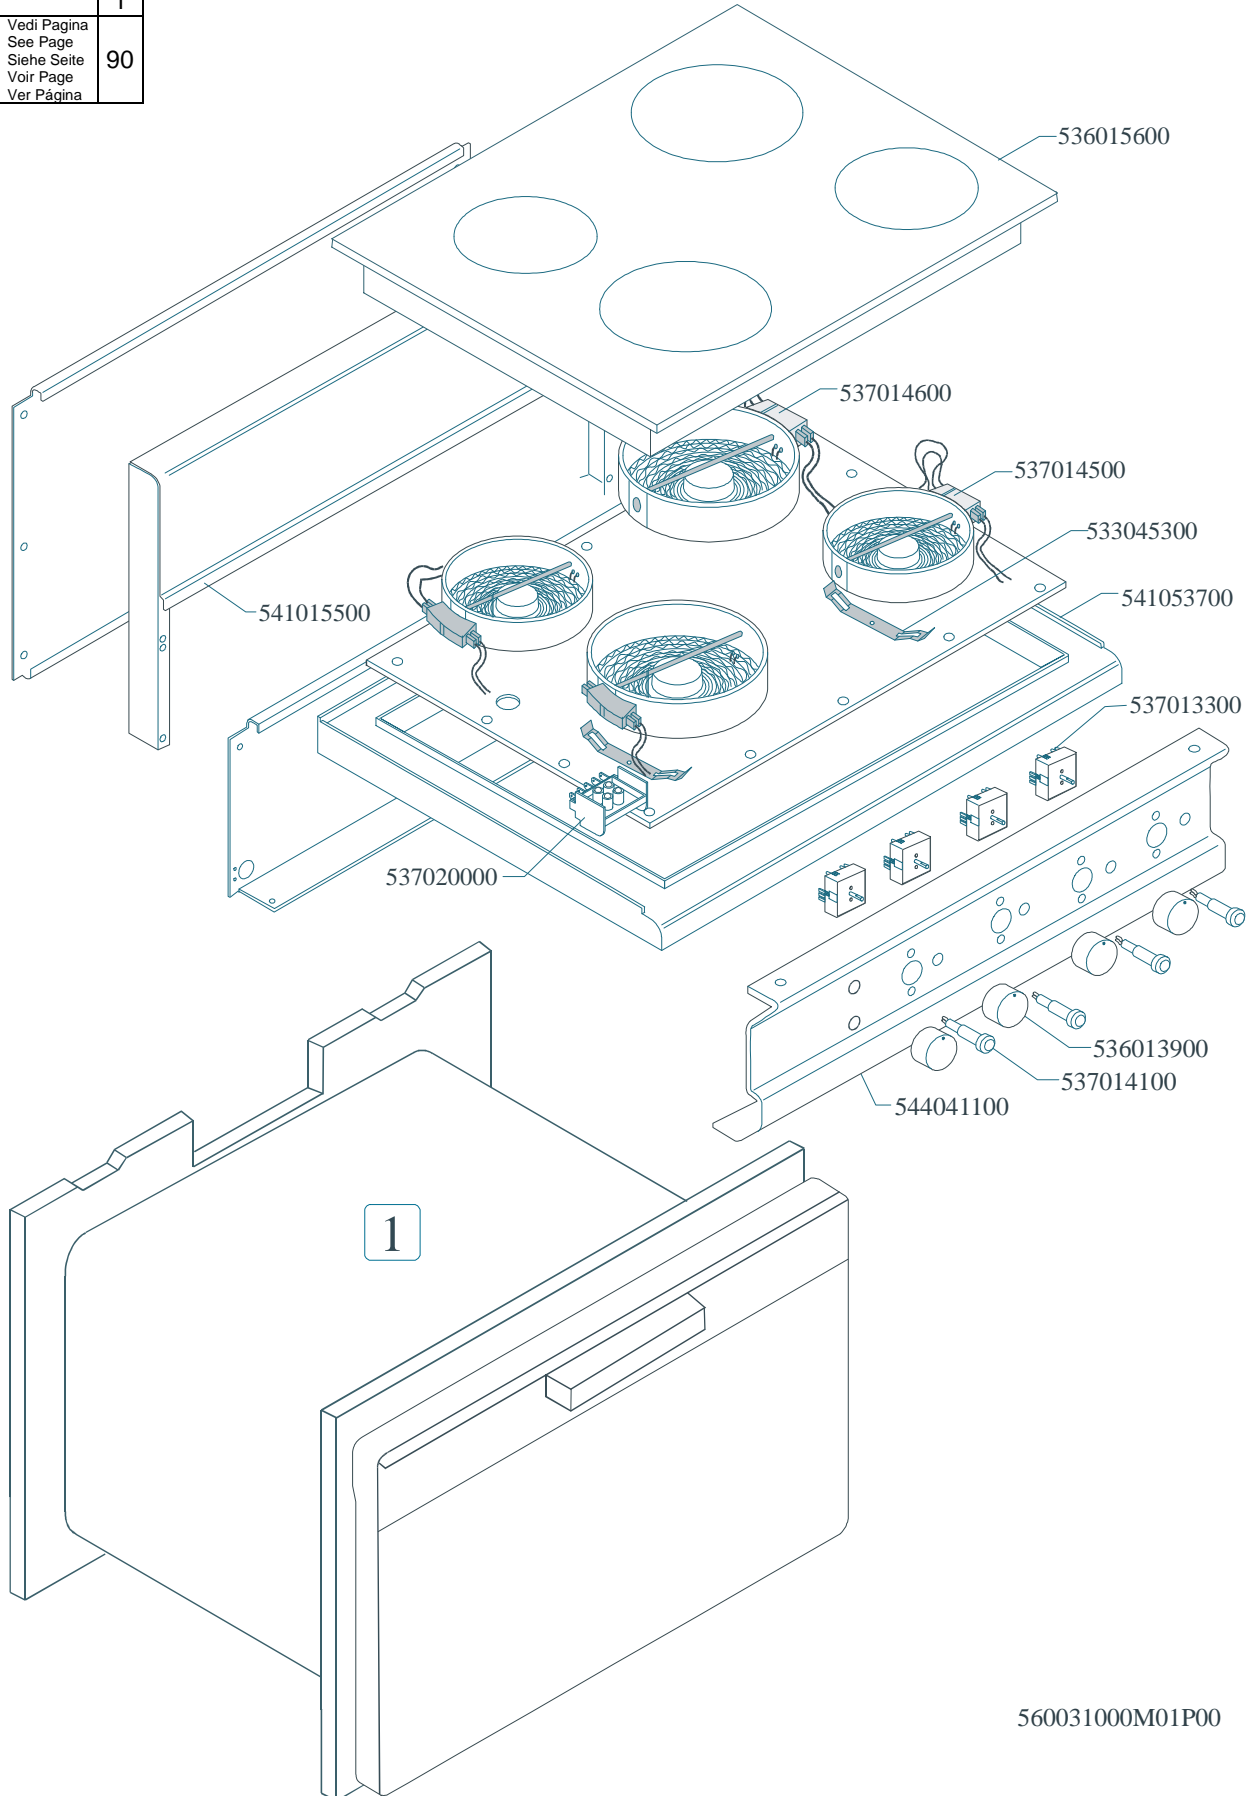

MAGIC SNACK 60

CUCINE / RANGES / HERDE / CUISINIERS / N° 0309

CF-62

CFC-62EM CFC-62ET

MAGIC SNACK 60
 CUCINE / RANGES / HERDE / CUISINIÈRES / N° 0309
 CF-62

CFC-62EM CFC-62ET

	1
Vedi Pagina See Page Siehe Seite Voir Page Ver Pàgina	90

560031000M01P00

MAGIC SNACK 60

CUCINE / RANGES / HERDE / CUISINIÈRES / N° 0309
FORNO / OVEN / BACKOFEN / FOUR / CF-62

ELETTRICO MULTIFUNZIONE / MULTIFUNCTION ELECTRIC / MULTIFUNKTIONS
ELEKTRO / ELECTRIQUE A FONCTIONS MULTIPLES

Page	Pos	Code	Description
001		544040900	SIDE RANGE CF-62
001		537007600	TERMINAL BLOCK SINGLEPHASE 40A
001		531008100	ADJUSTABLE LEG H9 CHROME
002		536015600	CERAMIC SHEET COMPLETE+FRAME PCC62E
002		537014600	ELECTRICAL PLATE 1700W 230V PCC-60
002		537014500	ELECTRICAL PLATE 1200W 230V PCC-60
002		533045300	PLATE SPRING PCC
002		541053700	UPPER PLATE PCC-62E
002		541015500	NEUTRAL SPACER 62
002		537013300	CURRENT REGULATOR FOR ELEC. PLATE
002		537020000	REMAINING HEAT 4 PILOT LIGHTS UNIT
002		536013900	KNOB 7 POSITIONS PCC-60E
002		537014100	WHITE WARNING LIGHT 250V
002		544041100	CONTROL PANEL CF-62E
003		537006400	OVEN HEATING EL.W1500 V220 CF-62
003		537006800	FAN 240V CF-62
003		537006500	HEATING ELEMENT W2000 V230 CF-62
003		537006100	OVEN THERMOSTAT CF-62/8/10
003		537009600	OVEN COMMUTATOR CF-62E
003		537014100	WHITE WARNING LIGHT 250V
003		537014200	GREEN WARNING LIGHT 250V
003		536006600	OVEN KNOB CF-62
003		536011400	OVEN GASKET CF-62
003		534009000	GRILL PROTECTION CF-62
003		537007900	OVEN BULB-SOCKET
003		537005400	OVEN BULB 15W 300°C
003		531013600	SIDE GRID FOR MAXI/VENTILATED OVEN
003		531012800	OVEN GRID CF-62
003		534008900	OVEN DRIPPING-PAN CF-62
003		531007200	DOOR WHEEL HOLDER CF-62
003		531012500	COMPLETE OVEN DOOR CF-62
003		536011100	INTERNAL GLASS FOR OVEN DOOR CF62
003		536006500	OVEN DOOR HANDLE CF-62
003		531007100	OVEN DOOR HINGE FOR CF-62
003		536011200	EXTERNAL GLASS FOR OVEN DOOR CF-62