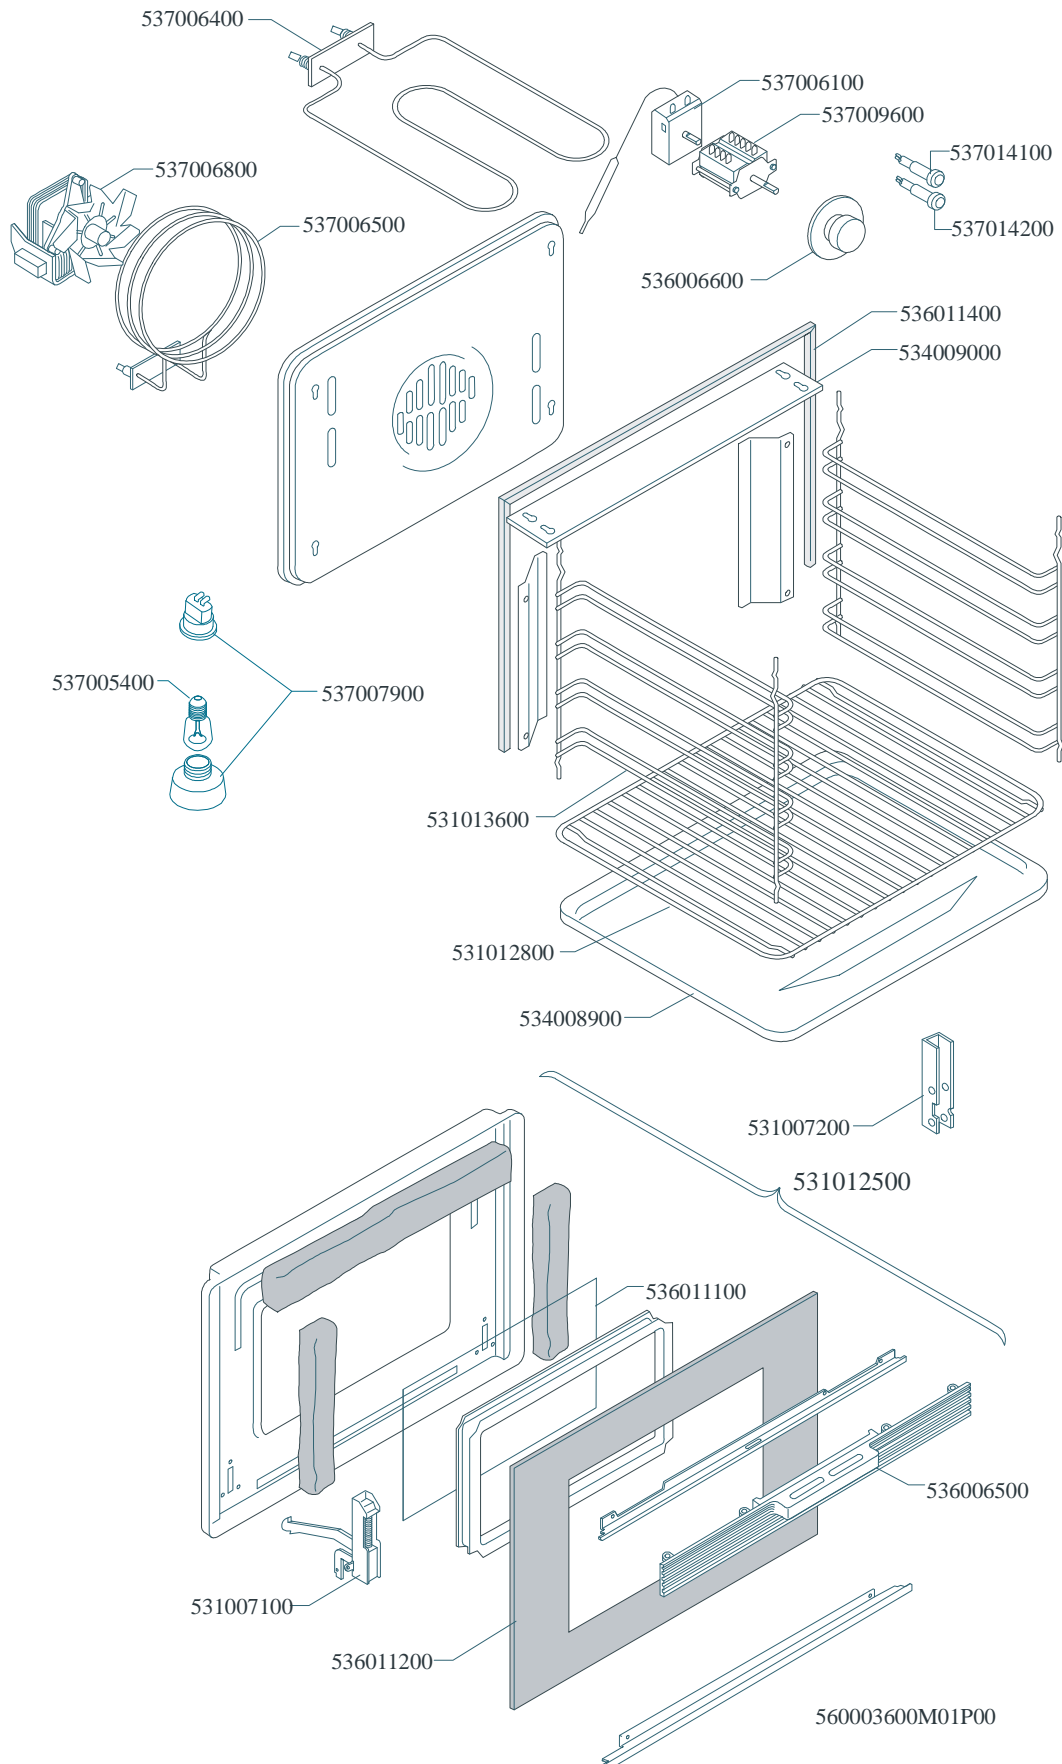

MAGIC SNACK 60

CUCINE / RANGES / HERDE / CUISINIERS / N° 0309

CF-62

CFC-62EM CFC-62ET

MAGIC SNACK 60
 CUCINE / RANGES / HERDE / CUISINIÈRES / N° 0309
 CF-62

CFC-62EM CFC-62ET

	1
Vedi Pagina See Page Siehe Seite Voir Page Ver Pàgina	90

560031000M01P00

MAGIC SNACK 60

CUCINE / RANGES / HERDE / CUISINIÈRES / N° 0309
FORNO / OVEN / BACKOFEN / FOUR / CF-62

ELETTRICO MULTIFUNZIONE / MULTIFUNCTION ELECTRIC / MULTIFUNKTIONS
ELEKTRO / ELECTRIQUE A FONCTIONS MULTIPLES

Page	Pos	Code	Description
001		544040900	SIDE RANGE CF-62
001		537007600	TERMINAL BLOCK SINGLEPHASE 40A
001		531008100	ADJUSTABLE LEG H9 CHROME
002		536015600	CERAMIC SHEET COMPLETE+FRAME PCC62E
002		537014600	ELECTRICAL PLATE 1700W 230V PCC-60
002		537014500	ELECTRICAL PLATE 1200W 230V PCC-60
002		533045300	PLATE SPRING PCC
002		541053700	UPPER PLATE PCC-62E
002		541015500	NEUTRAL SPACER 62
002		537013300	CURRENT REGULATOR FOR ELEC. PLATE
002		537020000	REMAINING HEAT 4 PILOT LIGHTS UNIT
002		536013900	KNOB 7 POSITIONS PCC-60E
002		537014100	WHITE WARNING LIGHT 250V
002		544041100	CONTROL PANEL CF-62E
003		537006400	OVEN HEATING EL.W1500 V220 CF-62
003		537006800	FAN 240V CF-62
003		537006500	HEATING ELEMENT W2000 V230 CF-62
003		537006100	OVEN THERMOSTAT CF-62/8/10
003		537009600	OVEN COMMUTATOR CF-62E
003		537014100	WHITE WARNING LIGHT 250V
003		537014200	GREEN WARNING LIGHT 250V
003		536006600	OVEN KNOB CF-62
003		536011400	OVEN GASKET CF-62
003		534009000	GRILL PROTECTION CF-62
003		537007900	OVEN BULB-SOCKET
003		537005400	OVEN BULB 15W 300°C
003		531013600	SIDE GRID FOR MAXI/VENTILATED OVEN
003		531012800	OVEN GRID CF-62
003		534008900	OVEN DRIPPING-PAN CF-62
003		531007200	DOOR WHEEL HOLDER CF-62
003		531012500	COMPLETE OVEN DOOR CF-62
003		536011100	INTERNAL GLASS FOR OVEN DOOR CF62
003		536006500	OVEN DOOR HANDLE CF-62
003		531007100	OVEN DOOR HINGE FOR CF-62
003		536011200	EXTERNAL GLASS FOR OVEN DOOR CF-62