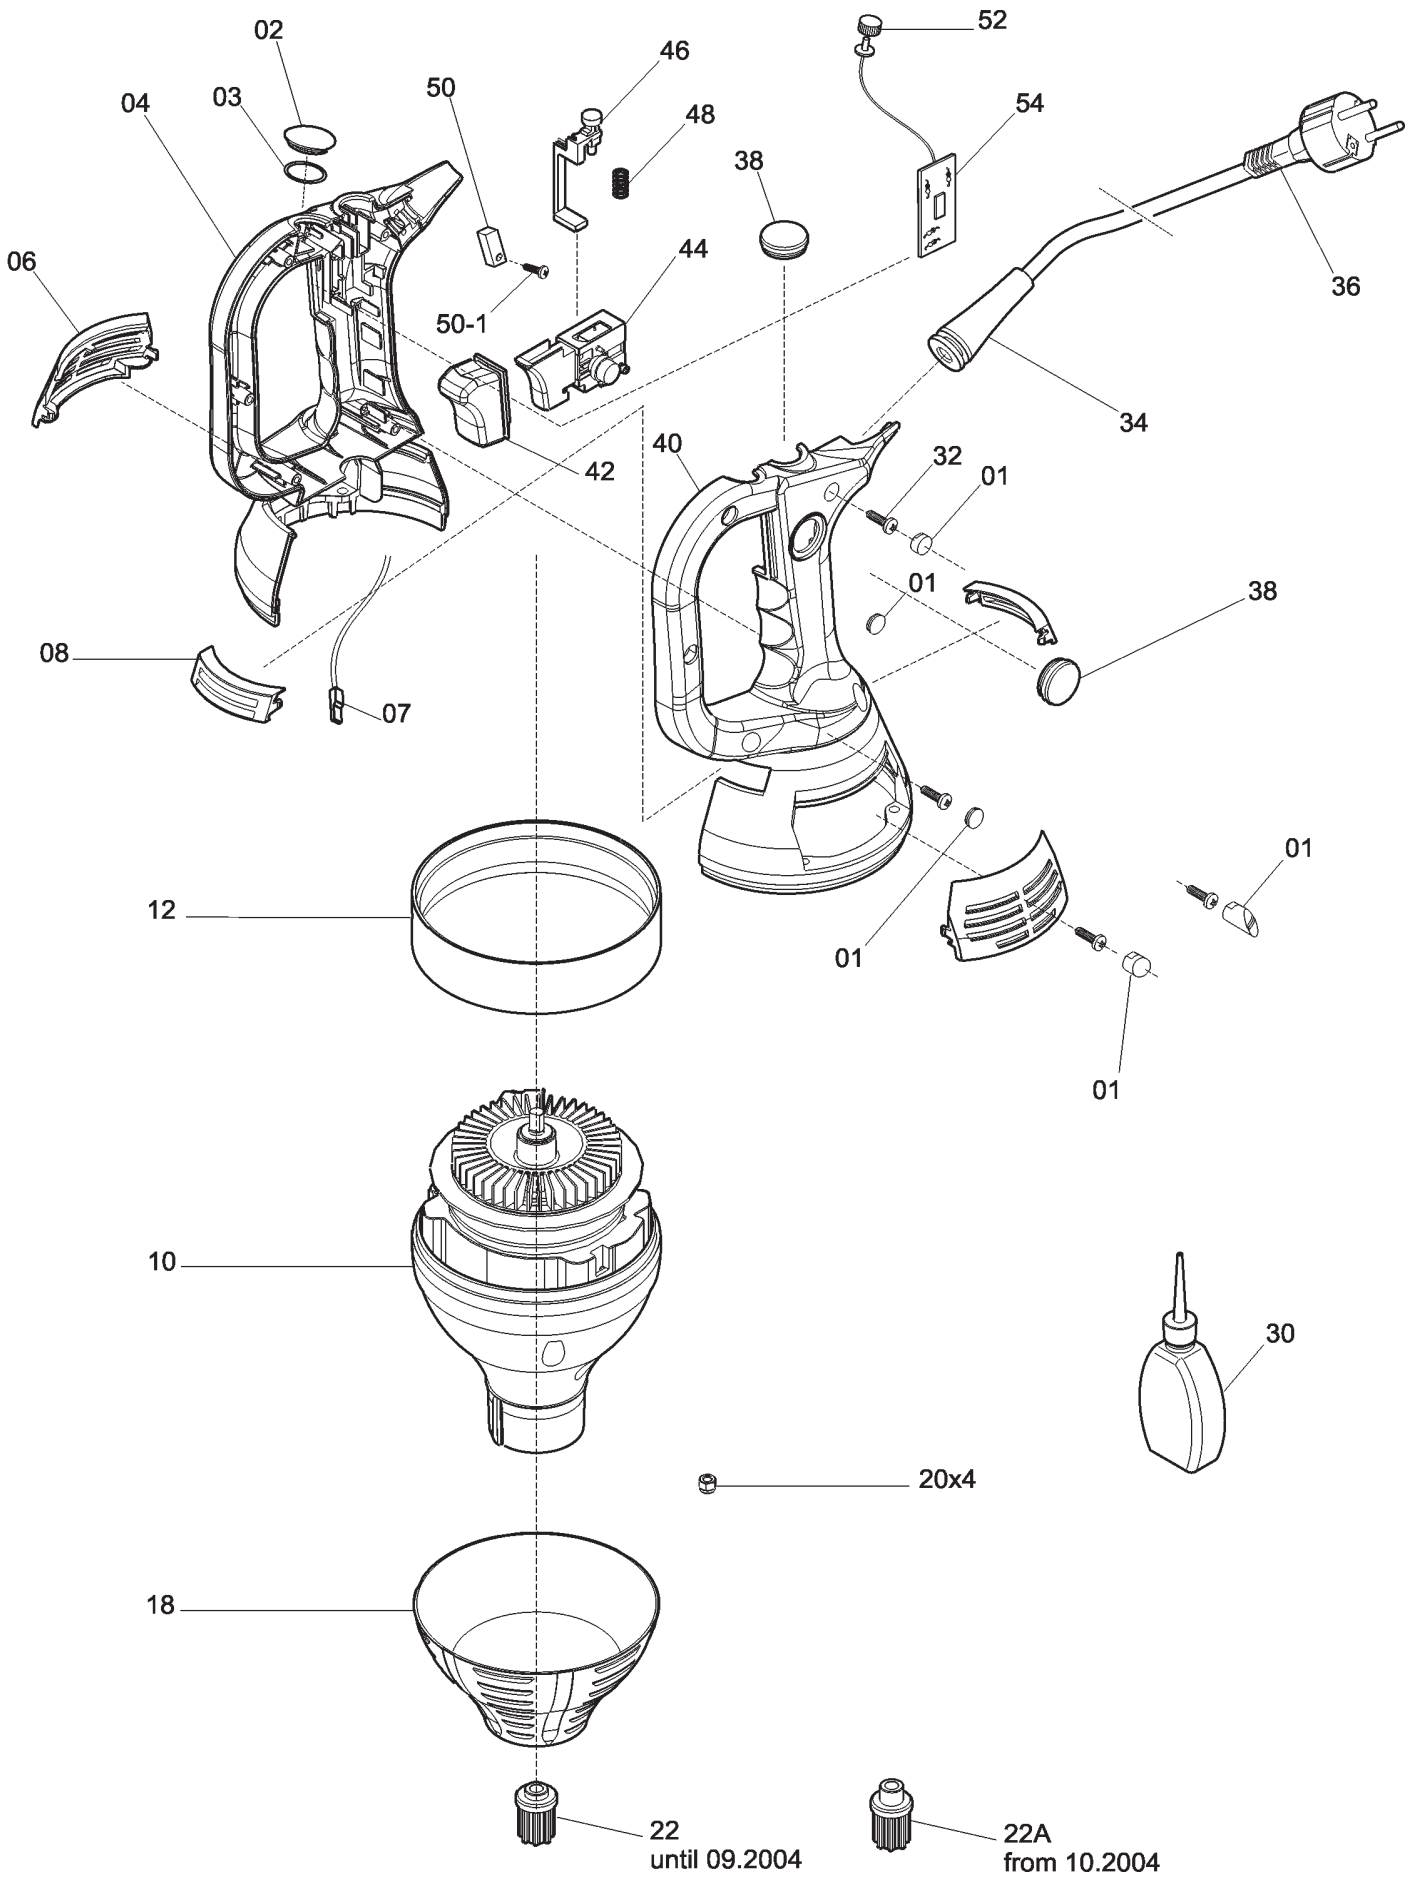

## Vorbereitung Handmixer

Artikel-Nr. 473003  
(66230302 (Vortex 430W VV CE))

---

### Explosionszeichnung

---

Name  
Zeichnung *VORTEX TAV.*

:

Ref.	Produktname	Artikel-Nr
01	ASS. KIT TAPPI COPRIVITE VRT	IB9866006
02	TAPPO COPRI FORO VARIATORE VRT	IB4004040
03	OR D.15,6 SP.1,78 VRT	IB4104004
04	IMPUGNATURA DX VRT	IB4004010
06	GRIGLIA ENTRATA ARIA VRT	IB4004020
08	GRIGLIA USCITA ARIA VRT	IB4004021
10	ASS.MOT.TIPO 93 P.30 230/50 VRT 430	IB5054000C
12	DIST.IMPUGNATURE H.18 VRT 430	IB2164000
18	COPERTURA GOMMA VRT	IB4104003
22	TRASCINAT. MASCHIO F.AL 09.04 VRT	IB4004043
22A	TRASCINAT. MASCHIO DAL 10.04 VRT	IB4004043.04
30	AMPOLLINA LOCTITE 406 GR.20	IB78LOCTITE406
34	PASSACAVO VRT	IB5894000
36A	CAVO ALIMENTAZIONE VRT	IB5504000
36B	CAVO ALIM.COMP. MN INGL.	19410504
38	PROTEZ.PULS.BLOCCO-CONTINUO VRT	IB4104000
40	IMPUGNATURA SX VRT	IB4004011
42	PROTEZ.PULSANTE AZIONAMENTO VRT	IB4104002
44	PULSANTE MARQUARD.1298.0101 VRT	IB5804402
46	MECC.BLOCCA PULS.AZIONAMENT.VRT	IB4004042
48	MOLLA D.4,3 SEZ.0,8 LUN.13MM VRT	IB76M4000
50	BLOCCCAVO BLO-R4B VRT	IB4004041
52+54	SCHEDA VARIAT.+VARIAT.SENS.GIRI VRT	IB5944010