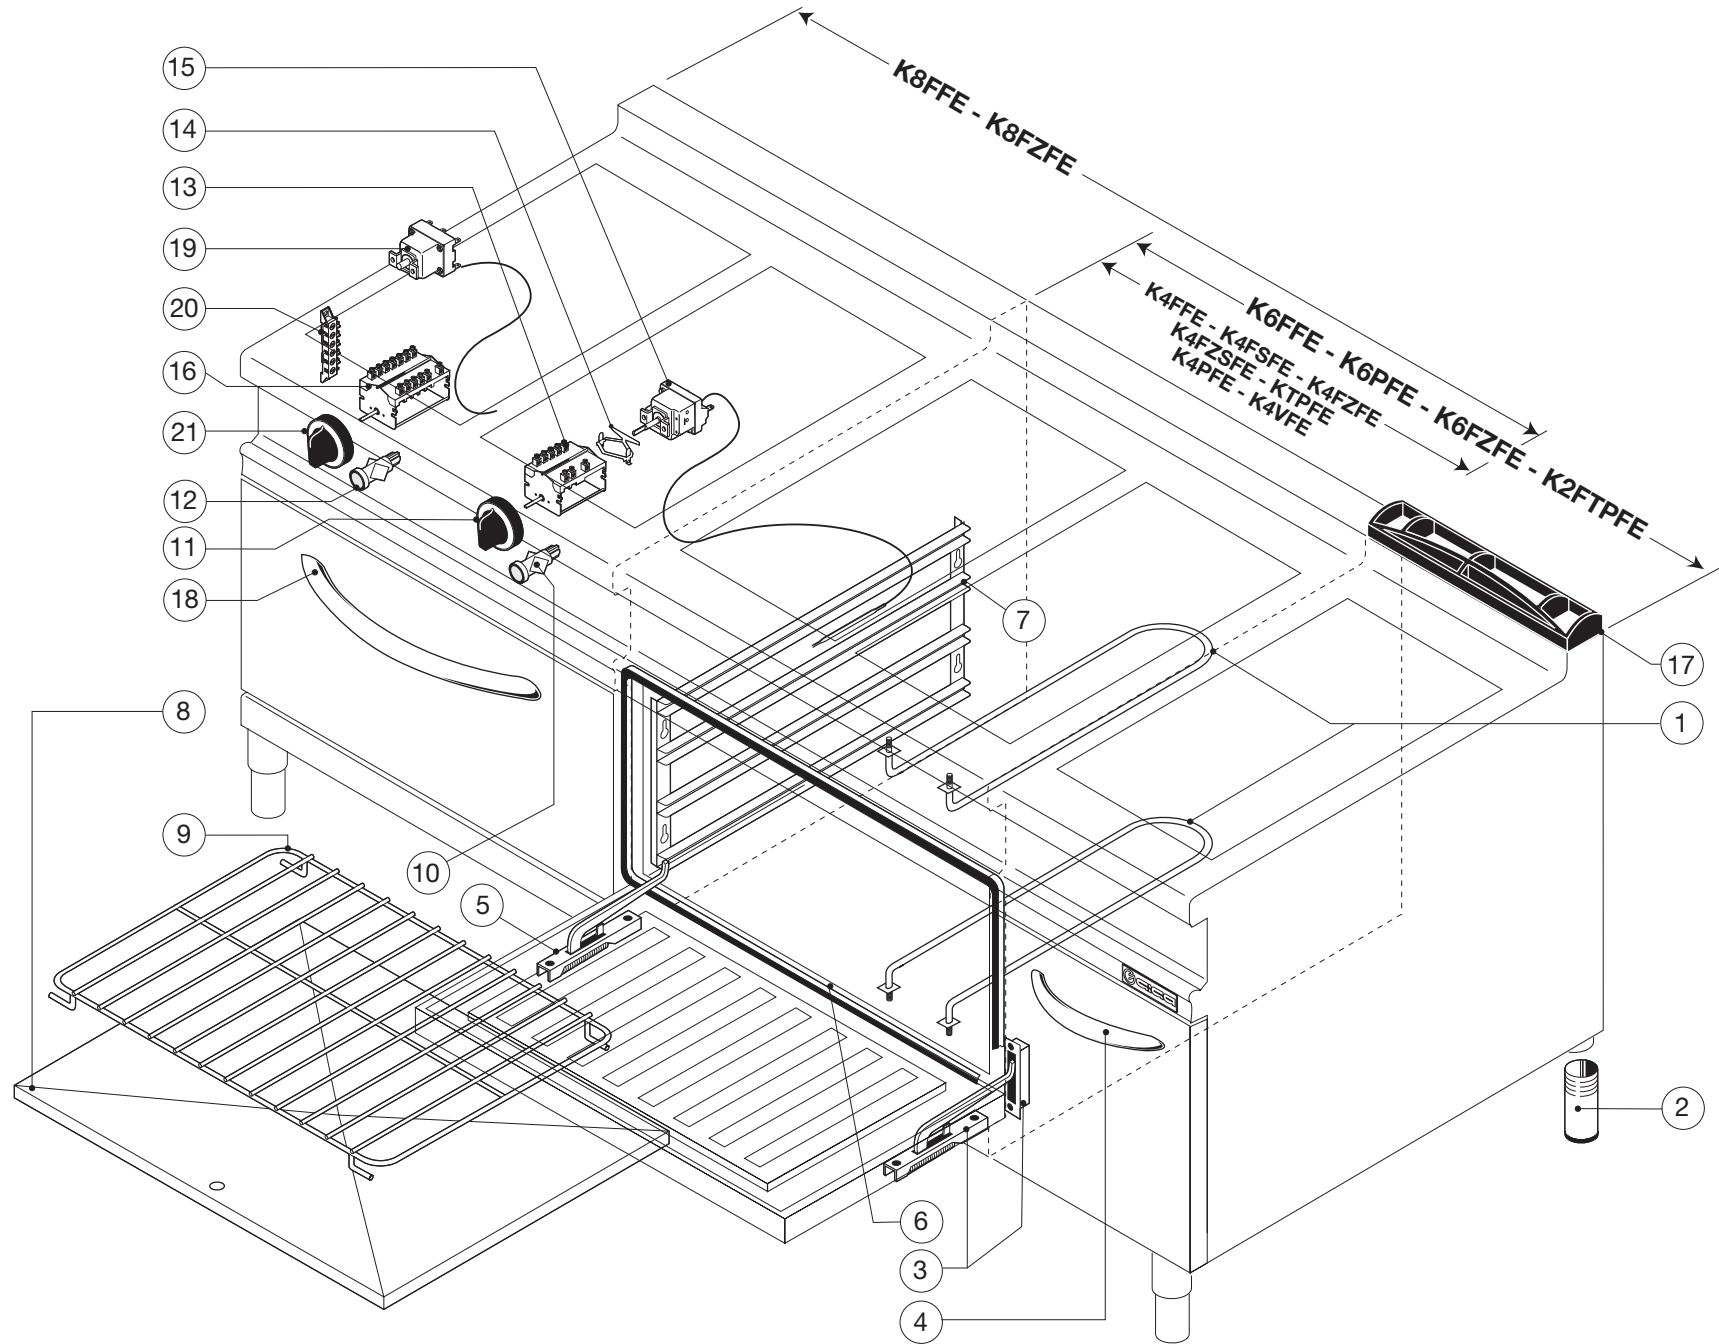

4 kW

4 kW

K2P - OP2P

4 kW	4 kW
4 kW	4 kW

K4P - K4PFE - K4PFCE - OP4P

4 kW	4 kW	4 kW
4 kW	4 kW	4 kW

K6P - K6PFE - K6PFCE - OP6P

Pezzi/Pieces Pieces/Anzahl							Pos.	Validità dalla matricola Validité du numéro matricule Validity from serial number Gültigkeit ab der (Seriennummer)	Validità alla matricola Validity up to serial number Validité au numéro matricule Gültigkeit bis zur (Seriennummer)	Codice Code Artikel Nummer	Descrizione	Description	Description	Beschreibung
K4PFCE	K6PFCE	K2P - OP2P*	K4P - OP4P*	K6P - OP6P*	K4PFE	K6PFE								
					6	6	1			X47000	Resistenza	Resistance	Resistance	Resistenz
4	4	4/0*	4/0*	4/0*	4	4	2			Y40400	Piedino	Foot	Pied	Fuss
1	1				1	1	3			X66000	Cerniera dx	R. H. Hinge	Charniere droite	Scharnier rechts
							4			Y65500	Maniglia porta	Door handle	Pognée four	Turgriff
1	1				1	1	5			X66100	Cerniera sx	L. H. Hinge	Charniere gauche	Scharnier links
1	1				1	1	6			0000X05600	Guarnizione porta	Door seal	Joint porte	Türdichtung
2	2				2	2	7			B85500	Reggigriglia dx-sx	L.H.-R.H. Grid support	Appui grille droite/gauche	Rostauflegeschiene R.-L.
1	1				1	1	8			B88700	Suola	Floor	Sole	Boden
1	1				1	1	9			G21P	Griglia	Grid	Grille	Rost
5	7	2	4	6	5	7	10			X50900	Lampada verde	Green light	Lampe vert	Grüne Kontrollampe
					1	1	11			0000Y65004	Manopola temperatura	Oven temp.	Cle de commande temper.	Drehknopf temp.
1	1				1	1	12			X41200	Lampada gialla	Yellow light	Lampe jaune	Gelbe Kontrollampe
					1	1	13			X49700	Commutatore per term.	Therm. selector switch	Commutateur pour therm.	Schalter für Thermoelem.
1	1				1	1	14			X44600	Staffa per collegamento	Connecting bracket	Collier de raccordement	Anschlussbügel
					1	1	15			X43900	Termostato 50-300°C forno	Oven thermostat 50-300°C	Thermostat 50-300°C four	Thermostat 50-300°C Ofen
					1	1	16			X44100	Commutatore 4 posizioni	4-Pos. selector switch	Commutateur 4 positions	4 Positionenschalte
					1	1	17			0000Y65007	Manopola forno elettrico	Electric oven knob	Cle de commande pour electric four	elektrischer Ofendrehknopf
4	6	2	4	6	4	6	18			Y12100	Piastra 4000 W	Plate 4000 W	Plaque 4000 W	Platte 4000 W
					1	1	19			X44800	Termostato di sicurezza	Safety thermostat	Thermostat de securite	Sicherheitsthermostat
1	1	1	1	1			20			Y59000	Morsettiera	Terminal board	Barrette de raccordement	Klemmleiste
1	1				1	1	21			Y65700	Maniglia forno	Oven handle	Poignée four	Backofengriff
					1	1	22			0000X53900	Morsettiera arrivo linea	Line-in term. board	Plaque à bornes réseau	Stromanschl. Klemme
4	6	2	4	6	4	6	23			0000Y65005	Manopola per piastre	Plate knob	Bouton plaques	Drehknopf für platten
4	6	2	4	6	4	6	24			X54100	Commutatore 7 posizioni	7-Pos. selector switch	Commutateur 7 positions	7 Positionenschalter
2	3	1	2	3	2	3	25			1550Y63500	Griglia scarico fumi	Smoke discharge grid	Grille évacuation des fumées	Rauchblassgitter