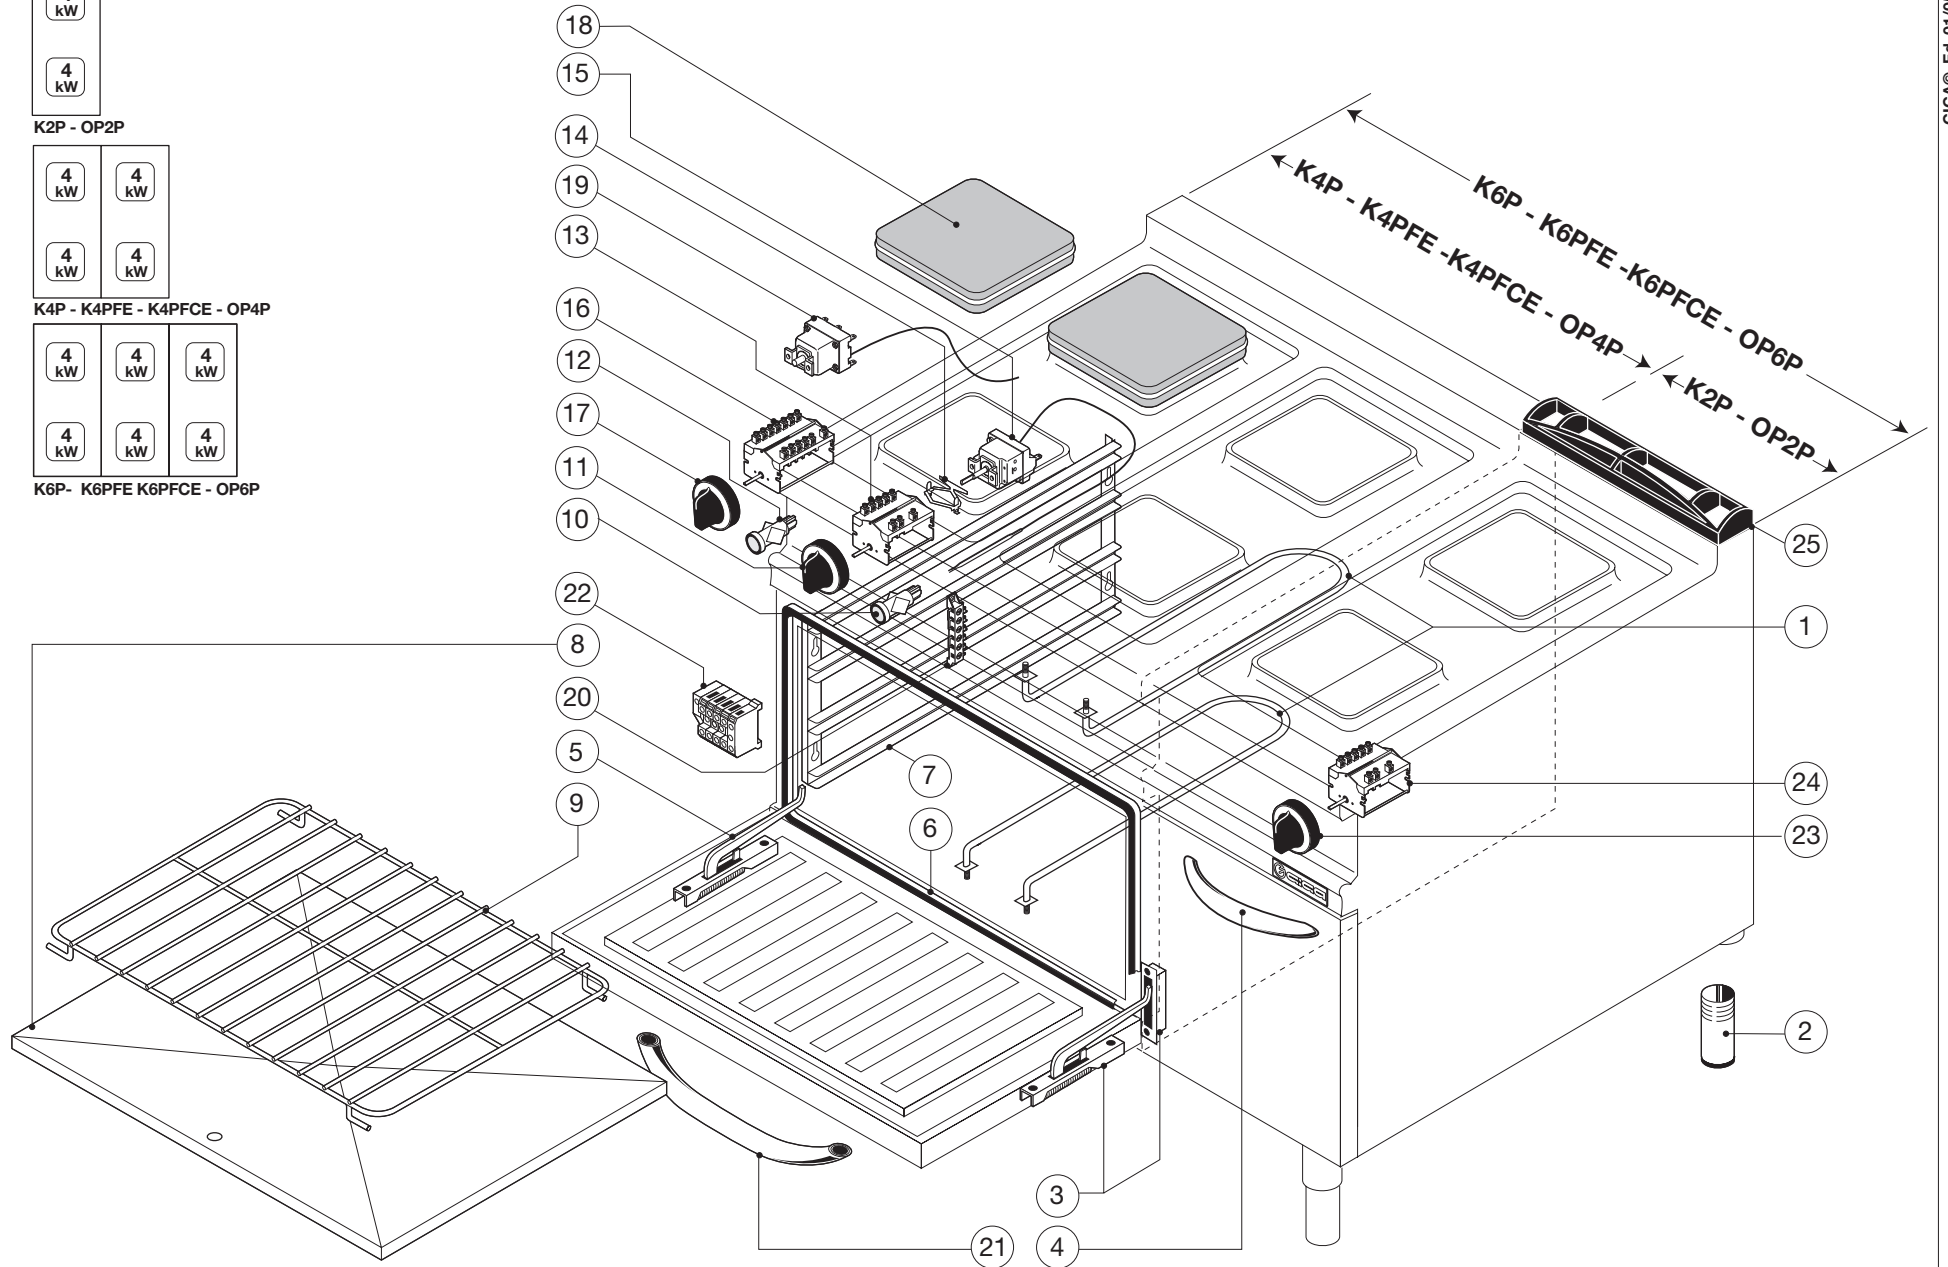

4 kW

4 kW

K2P - OP2P

4 kW	4 kW
4 kW	4 kW

K4P - K4PFE - K4PFCE - OP4P

4 kW	4 kW	4 kW
4 kW	4 kW	4 kW

K6P - K6PFE - K6PFCE - OP6P

Pezzi/Pieces Pieces/Anzahl							Pos.	Validità dalla matricola Validité du numéro matricule Validity from serial number Gültigkeit ab der (Seriennummer)	Validità alla matricola Validity up to serial number Validité au numéro matricule Gültigkeit bis zur (Seriennummer)	Codice Code Artikel Nummer	Descrizione	Description	Description	Beschreibung
K4PFCE	K6PFCE	K2P - OP2P*	K4P - OP4P*	K6P - OP6P*	K4PFE	K6PFE								
					6	6	1			X47000	Resistenza	Resistance	Resistance	Resistenz
4	4	4/0*	4/0*	4/0*	4	4	2			Y40400	Piedino	Foot	Pied	Fuss
1	1				1	1	3			X66000	Cerniera dx	R. H. Hinge	Charniere droite	Scharnier rechts
							4			Y65500	Maniglia porta	Door handle	Pognée four	Turgriff
1	1				1	1	5			X66100	Cerniera sx	L. H. Hinge	Charniere gauche	Scharnier links
1	1				1	1	6			0000X05600	Guarnizione porta	Door seal	Joint porte	Türdichtung
2	2				2	2	7			B85500	Reggigriglia dx-sx	L.H.-R.H. Grid support	Appui grille droite/gauche	Rostauflegeschiene R.-L.
1	1				1	1	8			B88700	Suola	Floor	Sole	Boden
1	1				1	1	9			G21P	Griglia	Grid	Grille	Rost
5	7	2	4	6	5	7	10			X50900	Lampada verde	Green light	Lampe vert	Grüne Kontrollampe
					1	1	11			0000Y65004	Manopola temperatura	Oven temp.	Cle de commande temper.	Drehknopf temp.
1	1				1	1	12			X41200	Lampada gialla	Yellow light	Lampe jaune	Gelbe Kontrollampe
					1	1	13			X49700	Commutatore per term.	Therm. selector switch	Commutateur pour therm.	Schalter für Thermoelem.
1	1				1	1	14			X44600	Staffa per collegamento	Connecting bracket	Collier de raccordement	Anschlussbügel
					1	1	15			X43900	Termostato 50-300°C forno	Oven thermostat 50-300°C	Thermostat 50-300°C four	Thermostat 50-300°C Ofen
					1	1	16			X44100	Commutatore 4 posizioni	4-Pos. selector switch	Commutateur 4 positions	4 Positionenschalte
					1	1	17			0000Y65007	Manopola forno elettrico	Electric oven knob	Cle de commande pour electric four	elektrischer Ofendrehknopf
4	6	2	4	6	4	6	18			Y12100	Piastra 4000 W	Plate 4000 W	Plaque 4000 W	Platte 4000 W
					1	1	19			X44800	Termostato di sicurezza	Safety thermostat	Thermostat de securite	Sicherheitsthermostat
1	1	1	1	1			20			Y59000	Morsettiera	Terminal board	Barrette de raccordement	Klemmleiste
1	1				1	1	21			Y65700	Maniglia forno	Oven handle	Poignée four	Backofengriff
					1	1	22			0000X53900	Morsettiera arrivo linea	Line-in term. board	Plaque à bornes réseau	Stromanschl. Klemme
4	6	2	4	6	4	6	23			0000Y65005	Manopola per piastre	Plate knob	Bouton plaques	Drehknopf für platten
4	6	2	4	6	4	6	24			X54100	Commutatore 7 posizioni	7-Pos. selector switch	Commutateur 7 positions	7 Positionenschalter
2	3	1	2	3	2	3	25			1550Y63500	Griglia scarico fumi	Smoke discharge grid	Grille évacuation des fumées	Rauchblassgitter