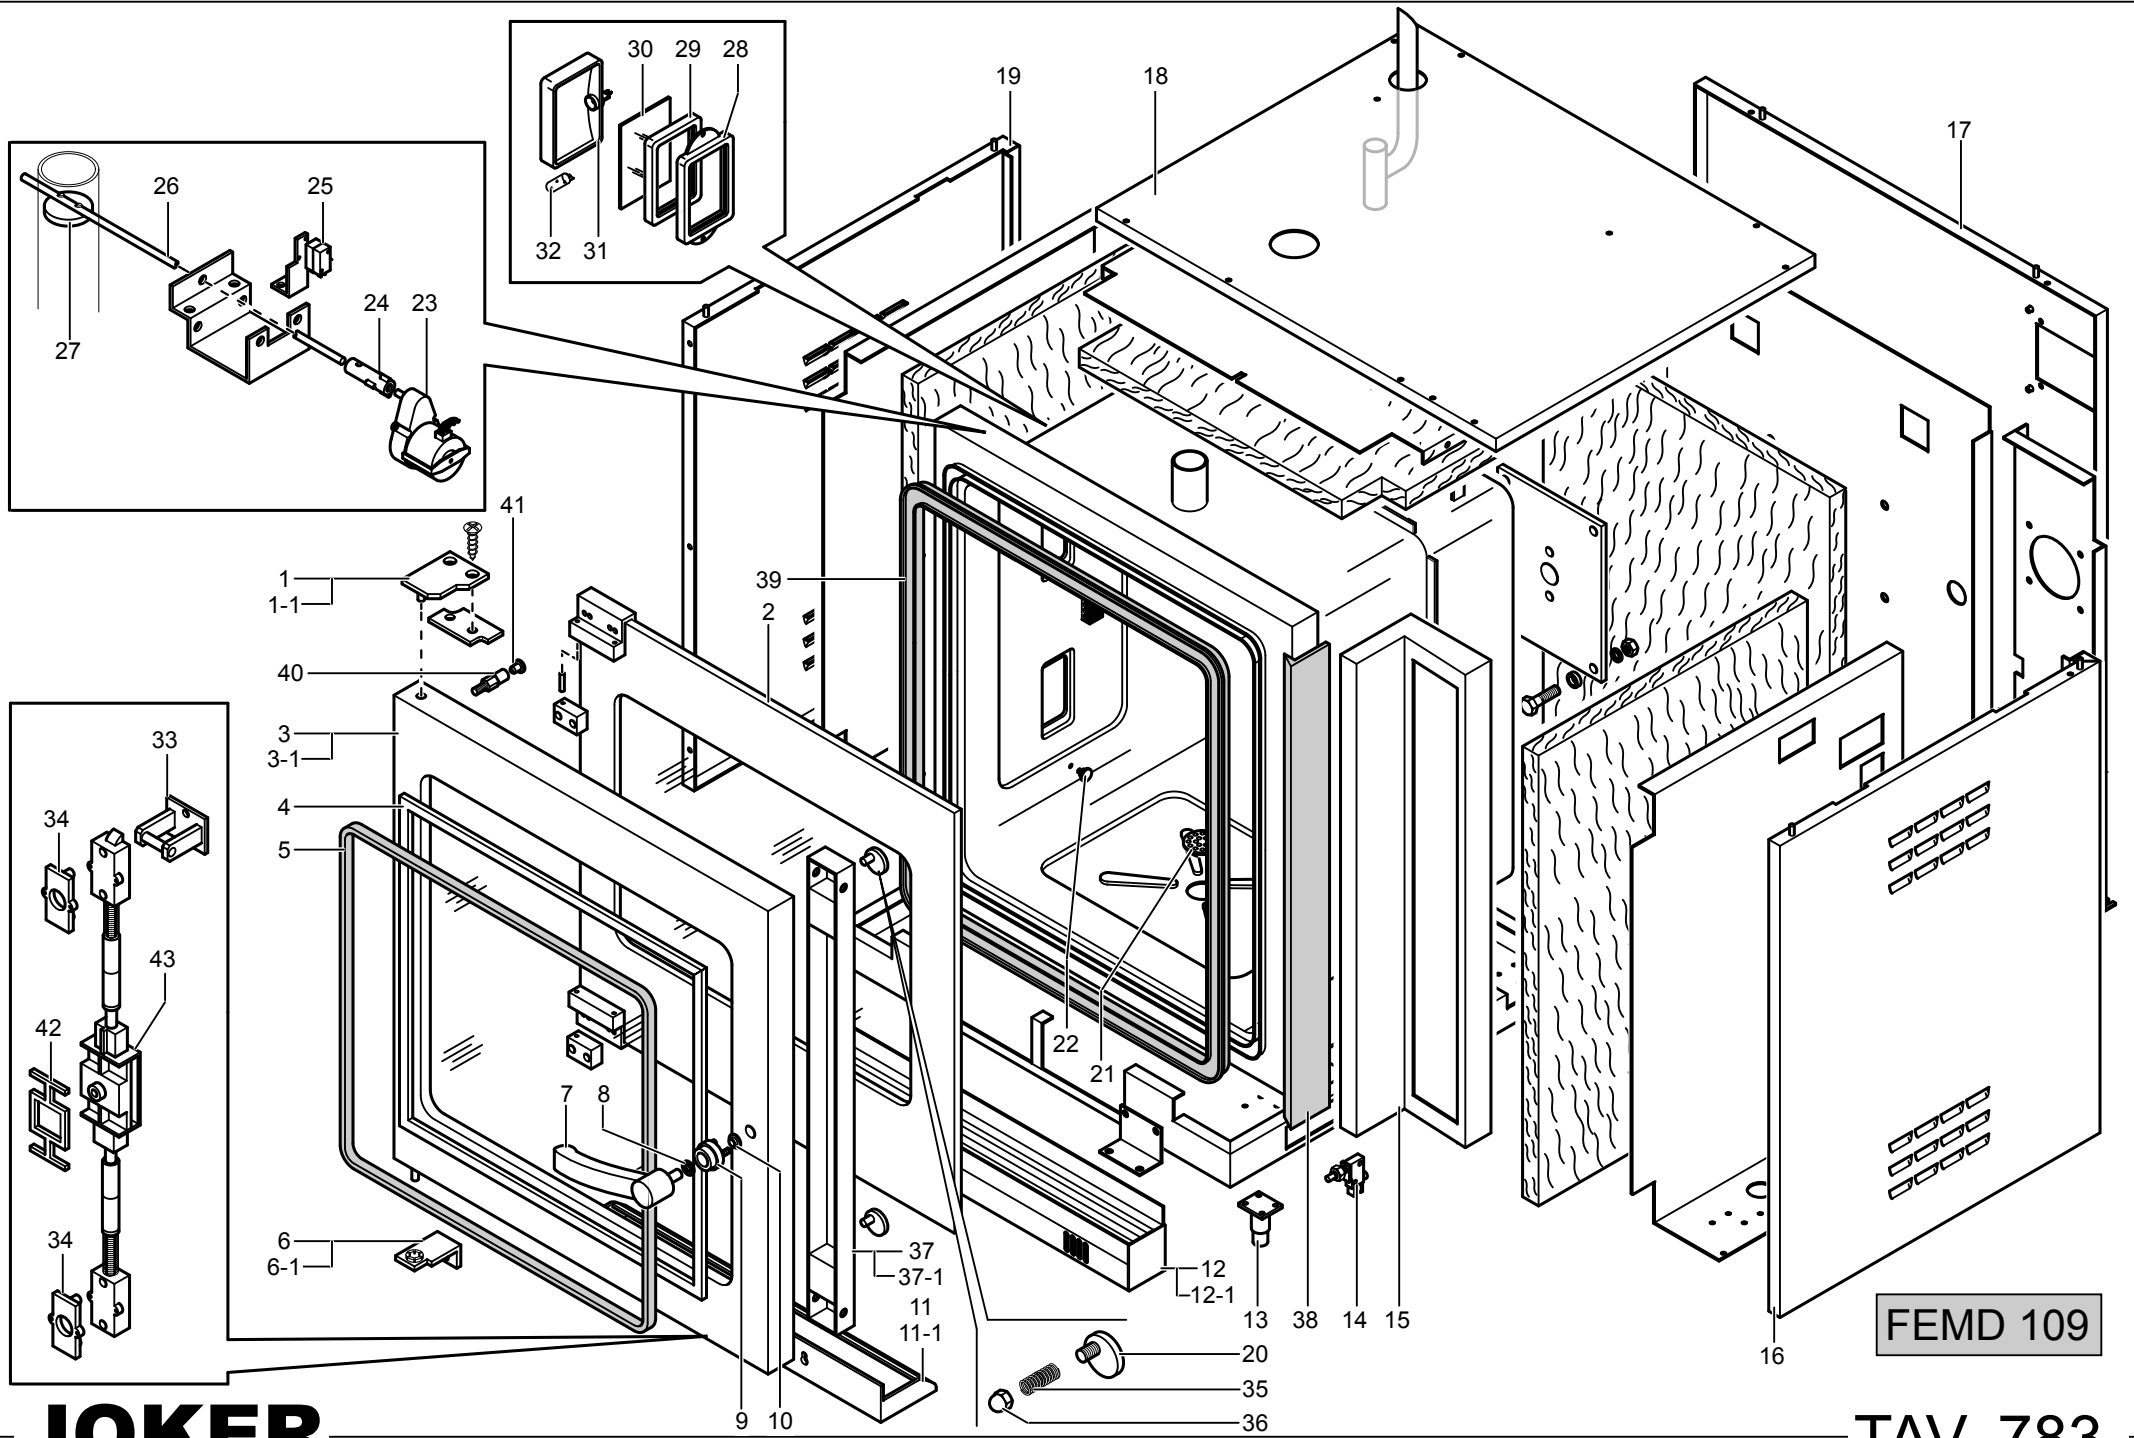

FEMD 109

JOKER

TAV. 783

FORNI TAV. 783	1	GAFOC00213	AS.CERN.SUP.DX P.F.FCV	CHARNIÈRE SUPÉRIEURE DROITE	INGE PIN SUP. RIGHT	TÜRANGEL RECHTS
FORNI TAV. 783	10	RTFOC00337	ANELLO INT.GRADINO MAN.P.F.FCV	ANNEAU INTERIEUR EPAISSEUR	INNER RING	INNENRING
FORNI TAV. 783	11	161597	AS. CASSETTO SX INT. P.F.	GROUPE BASSIN GAUCHE	UNIT DRAWER LEFT	GRUPPE SCHUBLADE LINKE
FORNI TAV. 783	1-1	GAFOC00030	AS.CERN.SUP.SX P.F.FCV.	CHARNIÈRE SUPÉRIEURE GAUCHE	INGE PIN SUPER.LEFT	TÜRANGEL OBEN LINKS
FORNI TAV. 783	11-1	161600	AS. CASSETTO DX INT. P.F.	GROUPE BASSIN DROITE	UNIT DRAWER RIGHT	GRUPPE SCHUBLADE LINKE
FORNI TAV. 783	12	161135	AS.CASSETTO SX FEC060/1	BASSIN GAUCHE	TRAY LEFT	SCHUBLADE LINKS
FORNI TAV. 783	12-1	GAFOC00250	AS.CASSETTO DX FEC060/1	BASSIN DROITE	TRAY RIGHT	SCHUBLADE RECHTS
FORNI TAV. 783	13	RTFOC00413	PIEDINO+T.OTTAG.FGC065/87,5	PIED	FOOT	FUSS
FORNI TAV. 783	14	RTFOC00711	MICROINT.FCV. RMP UNIPOL.30907	MICRO-INTERRUPTEUR PORTE DU FOUR	MICRO OVEN DOOR	MIKRO OFENTÜR
FORNI TAV. 783	15	GAFOC00207	AS.CRUSCOTTO FEM109/1	PANNEAU DE CONTRÔLE	CONTROL PANEL	STIRNBRETT
FORNI TAV. 783	16	PAFOC00542	FIANCO DX FGC100/1	CÔTÉ DROITE	RIGHT SIDE	RECHTE SEITE
FORNI TAV. 783	17	PAFOC00597	POSTERIORE INOX FEM109/1	PANNEAU POSTERIEUR	BACK PANEL	HINTEN
FORNI TAV. 783	18	161196	AS.COPERCHIO FEC100/1	COUVERCLE EXT.	COVER EXT.	ABDECKUNG
FORNI TAV. 783	19	PAFOC00543	FIANCO SX FGC100/1	CÔTÉ GAUCHE	LEFT SIDE	LINKE SEITE
FORNI TAV. 783	2	161169	GR. VETRO INT. SX/DX	GROUPE VERRE INTERIEUR GAUCHE/DROITE	INNER UNIT GLASS LEFT/RIGHT	GRUPPE INNENGLAS RECHTS/LINKE
FORNI TAV. 783	20	161502	AS. GHIERA BLOCCO VETRO	GROUPE BAGUE BLOCAGE VERRE	UNIT LUCKING GLASS NUT	GRUPPE GEFESTIGUNGSMUTTER GLAS
FORNI TAV. 783	21	GAFOC00027	AS.C/FORO CASS.FCV.	COUVRE TROU	PLUG	LOCHABDECKUNGSPROPFFEN
FORNI TAV. 783	22	RTFOC00555	AT.GRIGLIA LAT.F.FCV	ATTAQUE GRILLE LATÉRALE	GRILL CONNECTION SIDE	GRILLAUFPLAGE SEITE
FORNI TAV. 783	23	RTFOC00197	MOTORID.SCA.FEM69 CRU82524421	DÉMARREUR	MOTOR	MOTOR
FORNI TAV. 783	24	RTFOC00192	ALBERO SCA.COND.FEM69	ARBRE	SHAFT	WELLE
FORNI TAV. 783	25	RTFOC00198	MICROINT.SC.COND.FEM69 NR1 K5	MICRO-INTERRUPTEUR	MICROSWITCH	MIKROSCHALTER
FORNI TAV. 783	26	RTFOC00553	ASTA TRAS.SCA.COND.FEM109/1NIC	BARRE TRANSVERSAL	ROD TRANSVERS.	STAB
FORNI TAV. 783	27	PAFOC00680	DISCO INF.SCARICO COND.FEMD100	DISQUE INFÉRIEUR DÉCHARGÉ	DISC INFER. OUTLET	SCHEIBE UNTEN AUSGANG
FORNI TAV. 783	28	RTFOC00382	*CORNICI FIS.VETRO P/LAMP.FCV	CADRE DU PORTELAMPE	MOULDING P/LAMP	UMRAHMUNG P/LAMPE
FORNI TAV. 783	29	161283	GUARNIZIONE P/LAMPADA	GARNITURE DU PORTELAMPE	GASKET P/LAMP	DICHTUNG P/LAMPE
FORNI TAV. 783	3	161161	AS. PORTA FORNO SX	PORTE DU FOUR GAUCHE	OVEN DOOR LEFT	OFENTÜR LINKS
FORNI TAV. 783	30	RTFOC00201	*VETRO P/LAMPADA FCV.	VERRE DU PORTELAMPE	GLASS P/LAMP	GLAS P/LAMPE
FORNI TAV. 783	31	161281	PORTA LAMPADA	PORTELAMPE	DOOR LAMP	PORTA LAMPE
FORNI TAV. 783	3-1	161570	AS. PORTA FORNO DX	PORTE DU FOUR DROITE	OVEN DOOR RIGHT	OFENTÜR RECHTS
FORNI TAV. 783	32	161282	LAMPADA	LAMPE	LAMP	LAMPE
FORNI TAV. 783	33	RTFOC00009	GANCIO	CROCHET	HOOK	HAKEN
FORNI TAV. 783	34	RTFOC00005	ZOCCOLO ESTERNO	GODET EXTÉRIEUR	OUTWARD BASE	SOCKEL AUSSEN
FORNI TAV. 783	35	161513	MOLLA FERMO GHIERA	RESSORT DE LA SERRURE DU VIROLE	FERRULE LOCK SPRING	FEDER DES MUTTER-SCHLOSSES
FORNI TAV. 783	36	RTMIN00114	DADO CECO M6	ECROU	NUT	MUTTER
FORNI TAV. 783	37	161581	AS. PROTEZIONE SERRATURA DX	GROUPE PROTECTION SERRURE DROITE	UNIT RIGHT LOCK PROTECTION	GRUPPE SHUTZSCHLOSS RECHTZ
FORNI TAV. 783	37-1	161166	AS. PROTEZIONE SERRATURA SX	GROUPE PROTECTION SERRURE GAUCHE	UNIT LEFT LOCK PROTECTION	GRUPPE SHUTZSCHLOSS LINKE
FORNI TAV. 783	38	161411	GUARNIZIONE CRUSCOTTO	GARNITURE PANNEAU DE CONTRÔLE	CONTROL PANEL GASKET	DICHTUNGSTIRNBRETT
FORNI TAV. 783	39	RTFOC00722	GUARNIZIONE FACCIATA	GARNITURE DEVANTURE	GASKET FACE	DICHTUNG OFENVORDERWAND
FORNI TAV. 783	4	161172	VETRO ESTERNO SX/DX	VERRE EXTER GAUCHE/DROITE	EXTERNAL GASKET LEFT/RIGHT	EXTERNER GLAS RECHTS/LINKE
FORNI TAV. 783	40	161494	DISTANZIALE VETRO	ENTRTOISE VERRE	GLASS SPACER	DISTANZSTÜCK GLAS
FORNI TAV. 783	41	161477	GOMMINO P.F.	BOUCHON DE LA PORTE	DOOR RUBBER CAP	TÜRGUMMI
FORNI TAV. 783	42	RTFOC00057	ZOCCOLO CENTRALE	GODET CENTRAL	CENTRAL BASE	SOCKEL ZENTRAL
FORNI TAV. 783	43	GAFOC00051	SERRATURA	SERRURE	LOCK	SCHLOSS
FORNI TAV. 783	5	161482	GUARNIZIONE VETRO ESTERNO	GARNITURE VERRE EXTÉR.	EXTERNAL GASKET GLASS	EXTERNER GLASDICHTUNG
FORNI TAV. 783	6	PAFOC00583	CERN.INF.P.F.DX FCV	CHARNIÈRE INFÉRIEUR DROITE PORTE DU FOUR	INGE PIN INF. RIGHT	TÜRANGEL INF. RECHTS
FORNI TAV. 783	6-1	161387	CERN.INF.P.F.SX FCV	CHARNIÈRE INFÉRIEUR GAUCHE PORTE DU FOUR	INGE PIN INFER.LEFT	TÜRANGEL UNTENLINKS
FORNI TAV. 783	7	RTFOC00360	MANIGLIA P.F.	POIGNÉE	HANDLE	HANDGRIFF
FORNI TAV. 783	8	RTFOC00338	ANELLO EST.MAN.P.F.FCV.	ANNEAU EXT. POIGNÉE PORTE DU FOUR	OUTWARD RING OVEN DOOR HANDLE	HANDGRIFF
FORNI TAV. 783	9	160911	BASETTA MANIGLIA	EPAISSEUR POIGNÉE	HANDLE	HANDGRIFF