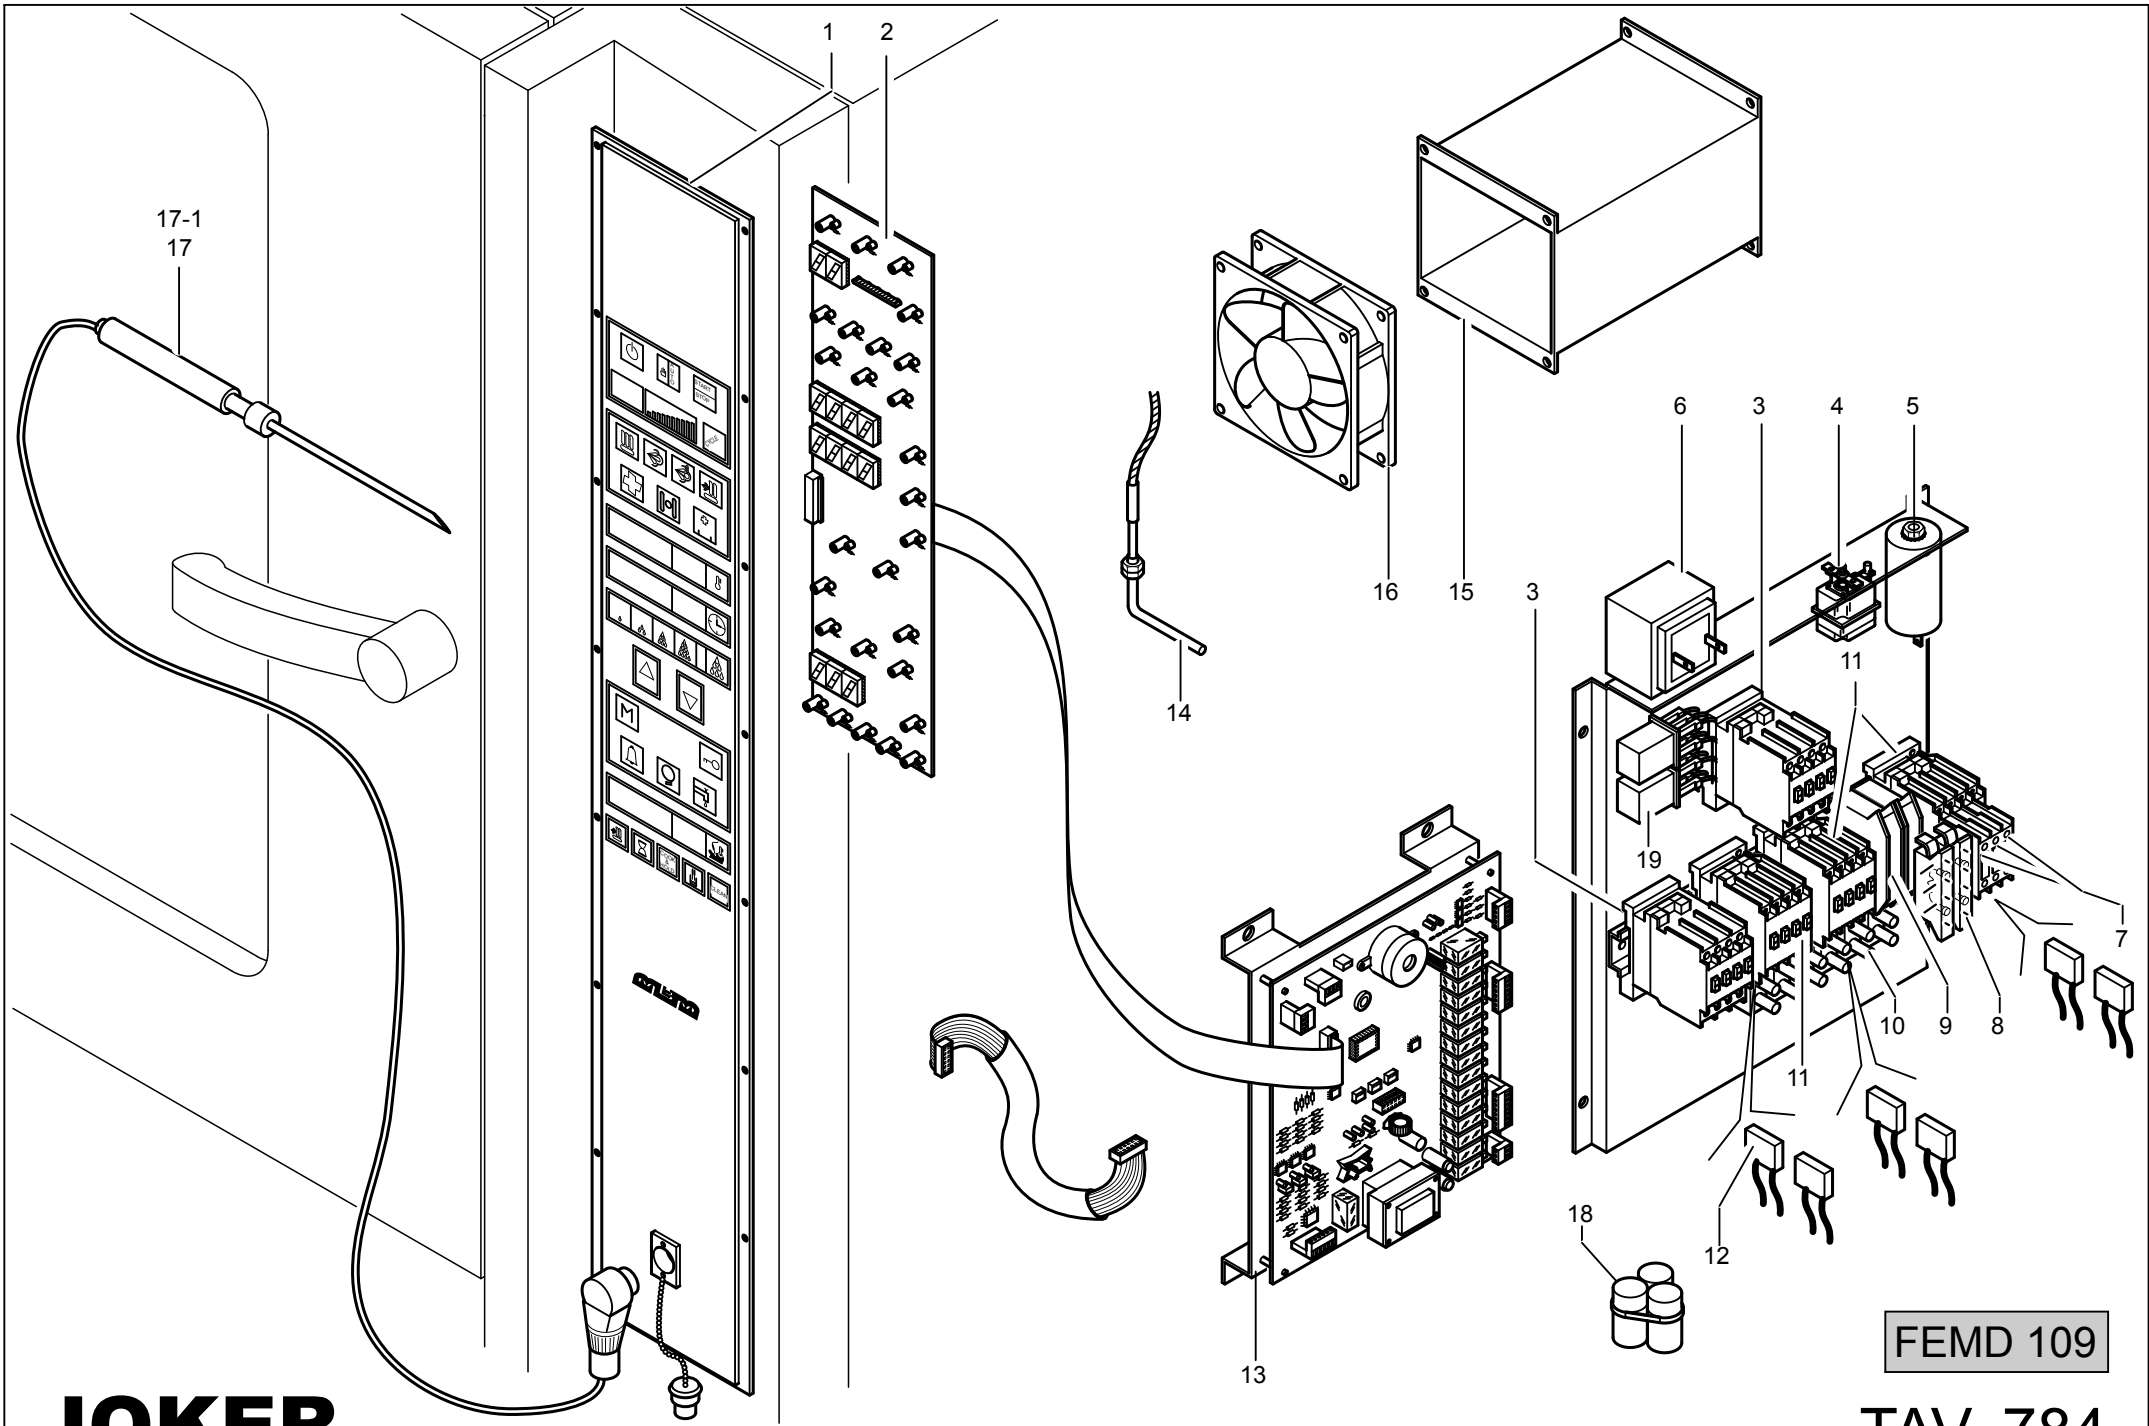

JOKER

FEMD 109

FEMD 107 SC

TAV. 743

FORNI TAV. 743	1	RTFOC00174	GRIGLIA PROT.VENT.FCV.INOX	GRILLE DE PROTECTION	GRILL IMPELLER PROTECTION	SCHUTZGITTER SCHORNSTEIN
FORNI TAV. 743	2	RTFOC00334	AT.RAPIDO K1610/TA16/C16X	ATTAQUE RAPIDE	CONNECTION	SCHNELLANSCHLUSS
FORNI TAV. 743	3	RTFOC00068	RESISTENZA ELET. 2,5KW	RESISTANCE ELET. 2,5KW	RESISTANCE ELET. 2,5KW	WIDERSTAND ELET. 2,5KW
FORNI TAV. 743	4	RTFOC00492	TU.UMIDIFICATORE FEC100/1	HUMIDIFICATEUR	HUMIDIFIER	BEFEUCHTER
FORNI TAV. 743	5	161182	CONV.ARIA FGC100/1	CONVOYEUR DE L'AIR	CHIMNEY	SCHORNSTEIN
FORNI TAV. 743	6	RTFOC00557	INIET.UMIDIF.FCV D.1.5	INJECTEUR HUMIDIFICATEUR	INJECTOR HUMIDIFIER	EINSPRITZER BEFEUCHTER
FORNI TAV. 743	7	RTCU900018	BICONO D.6 PEL0905	BICONE POUR TUBE Ø 6	BICONE FOR PIPE Ø 6	ZWEIKEGEL Ø 6
FORNI TAV. 743	8	RTFOC00020	CALOTTA UMIDIF.FCV.	ECROU	NUT	MUTTER
FORNI TAV. 743	9	RTFOC00750	TU.AL.ACQ.UMIDIF.FGC100/1	TUBE HUMIDIFICATEUR	PIPE HUMIDIFIER	ROHR BEFEUCHTER
FORNI TAV. 743	10	RTFOC00120	REGOLAT.E/VALV.FCV.ROSSO/0,25	REGULATEUR DE PORTÉE	FLOWREGULATOR	DURCHSTRÖMUNGSREGLER
FORNI TAV. 743	11	RTFOC00626	RACCORDO P/GOMMA FCV 0502001	RACCORD SOUPLE	UNION RUBBER	ANSCHLUSS GUMMI
FORNI TAV. 743	12	GRFOC00274	REGOLATORE DI PRESSIONE + MANOMETRO	REGULATEUR PRESSION + MANOMÈTRE	PRESSURE REGULATOR + MANOMETER	DRUCKREGLER + SICHERHEITSVENTIL
FORNI TAV. 743	13	RTFOC00626	RACCORDO P/GOMMA FCV 0502001	RACCORD SOUPLE	UNION RUBBER	ANSCHLUSS GUMMI
FORNI TAV. 743	14	RTFOC00726	REGOLAT.E/VALV.FCV.VERDE 0,45L/M	REGULATEUR DE PORTÉE	FLOWREGULATOR	DURCHSTRÖMUNGSREGLER
FORNI TAV. 743	15	RTFOC00203	ELETTROVALVOLA	SOUPAPE	ELECTRIC VALVE	ELEKTROVENTIL
FORNI TAV. 743	16	161521	TU.AB.VAPORI FCVM	TUYAU DÉTACHEMENT VAPEUR	PIPE STEAM	ROHR DAMPF
FORNI TAV. 743	17	RTCU900012	BICONO D.10 G4SF SIT0957010	BICONE D.10	DOUBLE CONE D.10	DOPPELKONUS D.10
FORNI TAV. 743	18	RTCU900013	CALOTTA UMIDIF.FCV.	ECROU	NUT	MUTTER
FORNI TAV. 743	19	161213	RAMPA SC.COND.FGMD060/1	RAMPE DE DÉCHARGEMENT CONDENSE	RAMP CONDENSE	RAMPE DUNSTABZUG
FORNI TAV. 743	20	161508	TUBO IN GOMMA	VITE FISSAGGIO GIRANTE	FIXINGSCREW IMPELLER	BEFESATIGUNGSSCHRAUBE LAUFRAD
FORNI TAV. 743	22	161553	NEBULIZZATORE FGC065	NÉBULISATEUR	DISTRIBUTOR	ZERSTÄUBER
FORNI TAV. 743	23	161274	GIRANTE VENT.10G D.270 P.R.	MOBILE 50HZ	IMPELLER 50HZ	LAUFRAD 50HZ
FORNI TAV. 743	21	161232	MOTORE VENT.FEC100 M8035E31761	MOTEUR	MOTOR	MOTOR
FORNI TAV. 743	24	RTFOC00527	GRIGLIA LAT.FCV/10G INOX	GRILLE LATÉRALE DROITE -GAUCHE	GRILL SIDERIGHT -LEFT	GRILL SEITERECHTS -LINKS
FORNI TAV. 743	25	RTFOC00175	GRIGLIA Forno GN 1/1	GRILLE DU FOUR GN 1/1	GRILL OVEN GN 1/1	GRILL HERD GN 1/1
FORNI TAV. 743	26	RTFOC00591	GRIGLIA LAT.SX F.FCV/8G INOX	GRILLE LATÉRALE GAUCHE PÂTISSERIE	GRILL SIDELEFT PASTRY	GRILL SEITE LINKS KUNSTSTOFF.
FORNI TAV. 743	27	RTFOC00083	GRIGLIA PASTIC.	GRILLE PÂTISSERIE	GRILL PASTRY	GRILL GEBÄCK
FORNI TAV. 743	28	RTFOC00590	GRIGLIA LAT.DX F.FCV/8G INOX	GRILLE LATÉRALE DROITE PÂTISSERIE	GRILL SIDERIGHT PASTRY	GRILL SEITE RECHTS KUNSTSTOFF