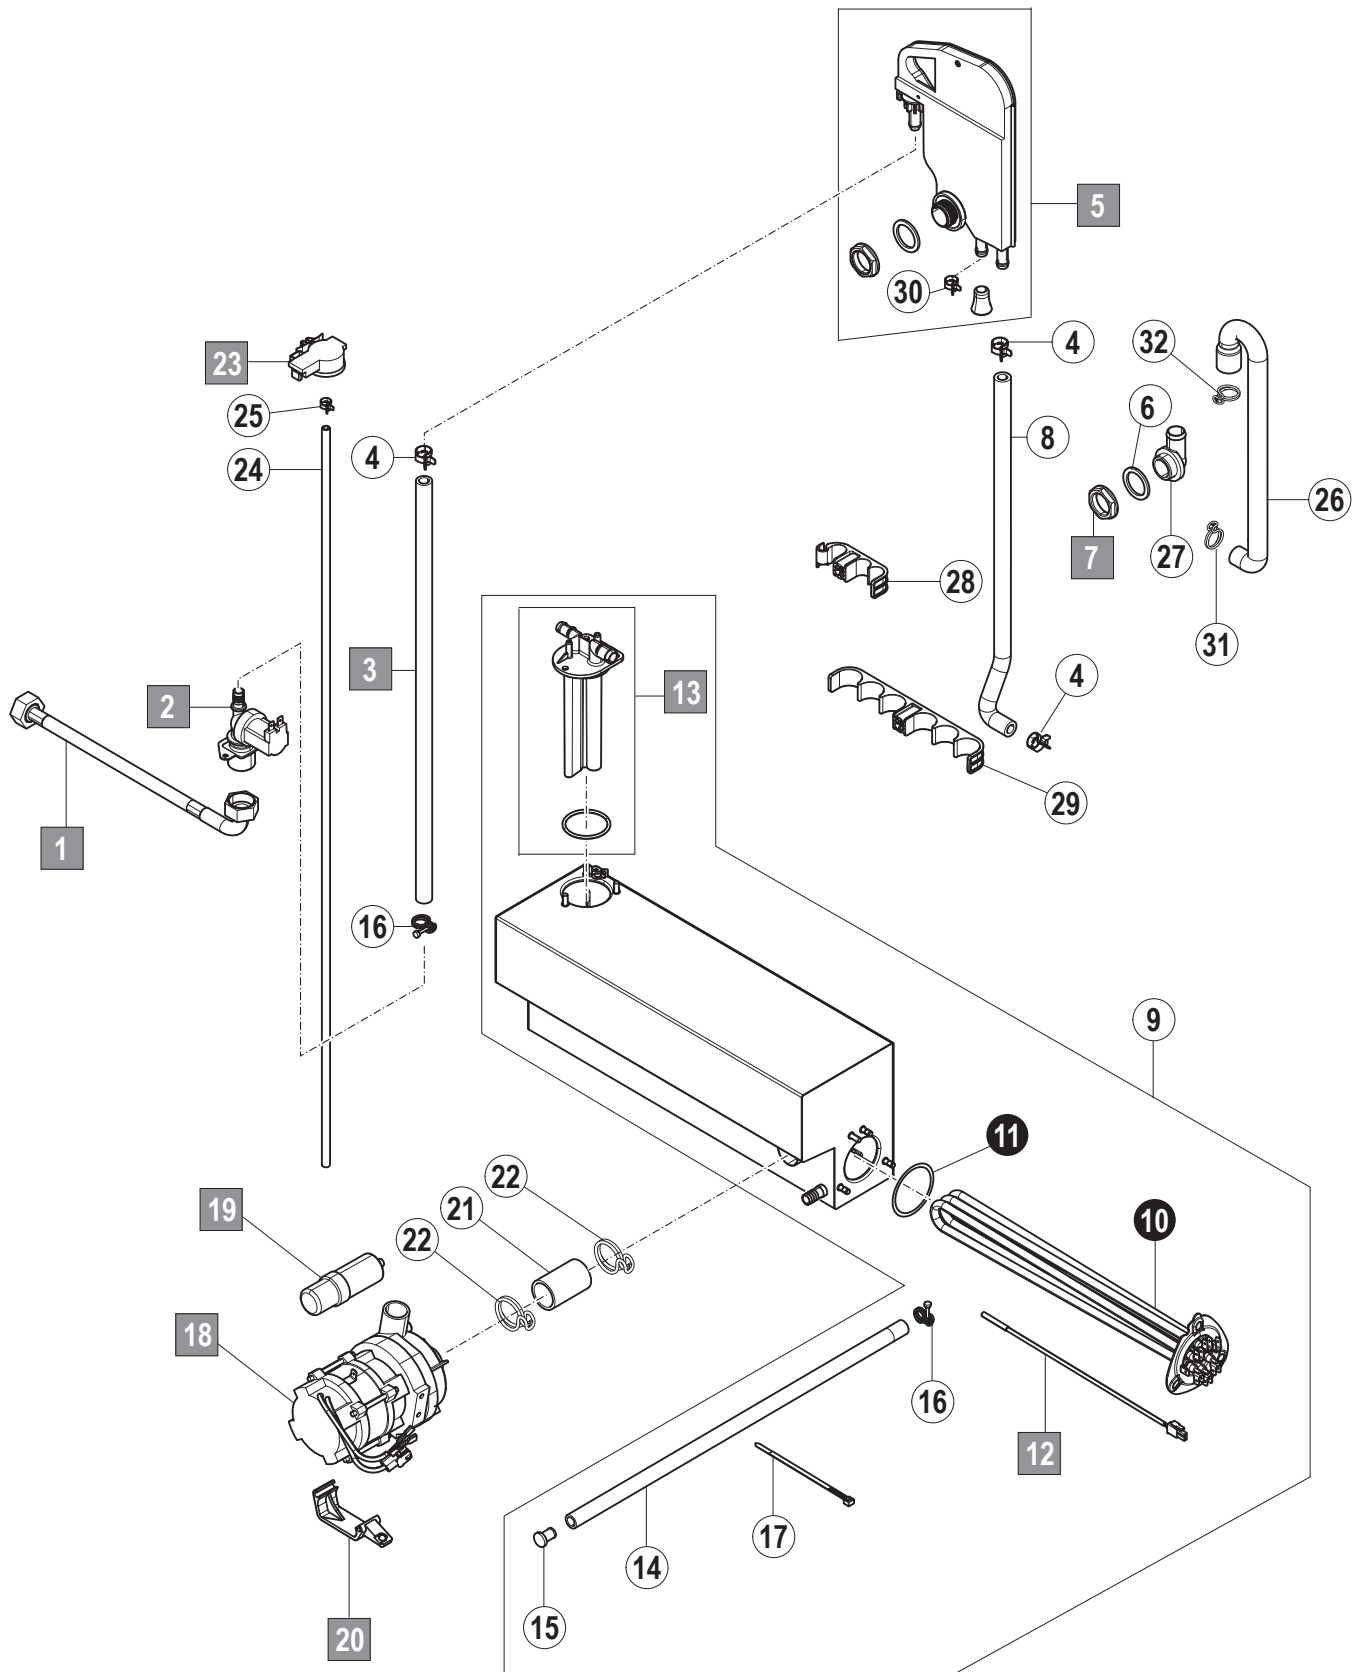

3. Füllung, Ablauf und Erhitzer

Pos.-Nr.	Teilenummer	Teilebenennung	Bemerkungen
1	01-240316-001	Zulaufschlauch	
2	00-883658-001	Füllventil	
3	01-246371-009	Schlauch	
4	00-323945-016	Federbandschelle	
5	01-515331-001	Waterbreak Ersatzteilkit	
6	00-775305-001	Dichtung	
7	00-324384-000	Mutter	
8	01-515207-001	Schlauch	
9	01-515141-001	Boiler kpl.	
10	01-515258-001	Boilerheizung	
11	01-240135-011	O-Ring	
12	00-775612-001	Temperatursensor	
13	01-515332-001	Boileranschlusskammer Ersatzteilkit	
14	00-774080-001	Schlauch	
15	00-774512-001	Stopfen	
16	00-323945-016	Schraubklemme	
17	00-165128-001	Kabelbinder	
18	01-515260-001	Spülpumpe	
19	00-226568-002	Kondensator	
20	01-515154-001	Halter Spülpumpe	
21	00-883145-012	Schlauch	
22	00-324510-313	Drahtschlauchschelle	
23	00-775866-202	Drucktransmitter	
24	01-324402-001	Schlauch	
25	01-246214-003	Federbandschelle	
26	01-515210-001	Schlauch	alle ausser CGXC
	01-515272-001	Schlauch	nur CGXC
27	00-324097-000	Füllstück	
28	01-515198-001	Schlauchführung	
29	01-515215-001	Schlauchführung	
30	01-246214-002	Federbandschelle	
31	00-324510-202	Drahtschlauchklemme	
32	00-324510-242	Drahtschlauchklemme