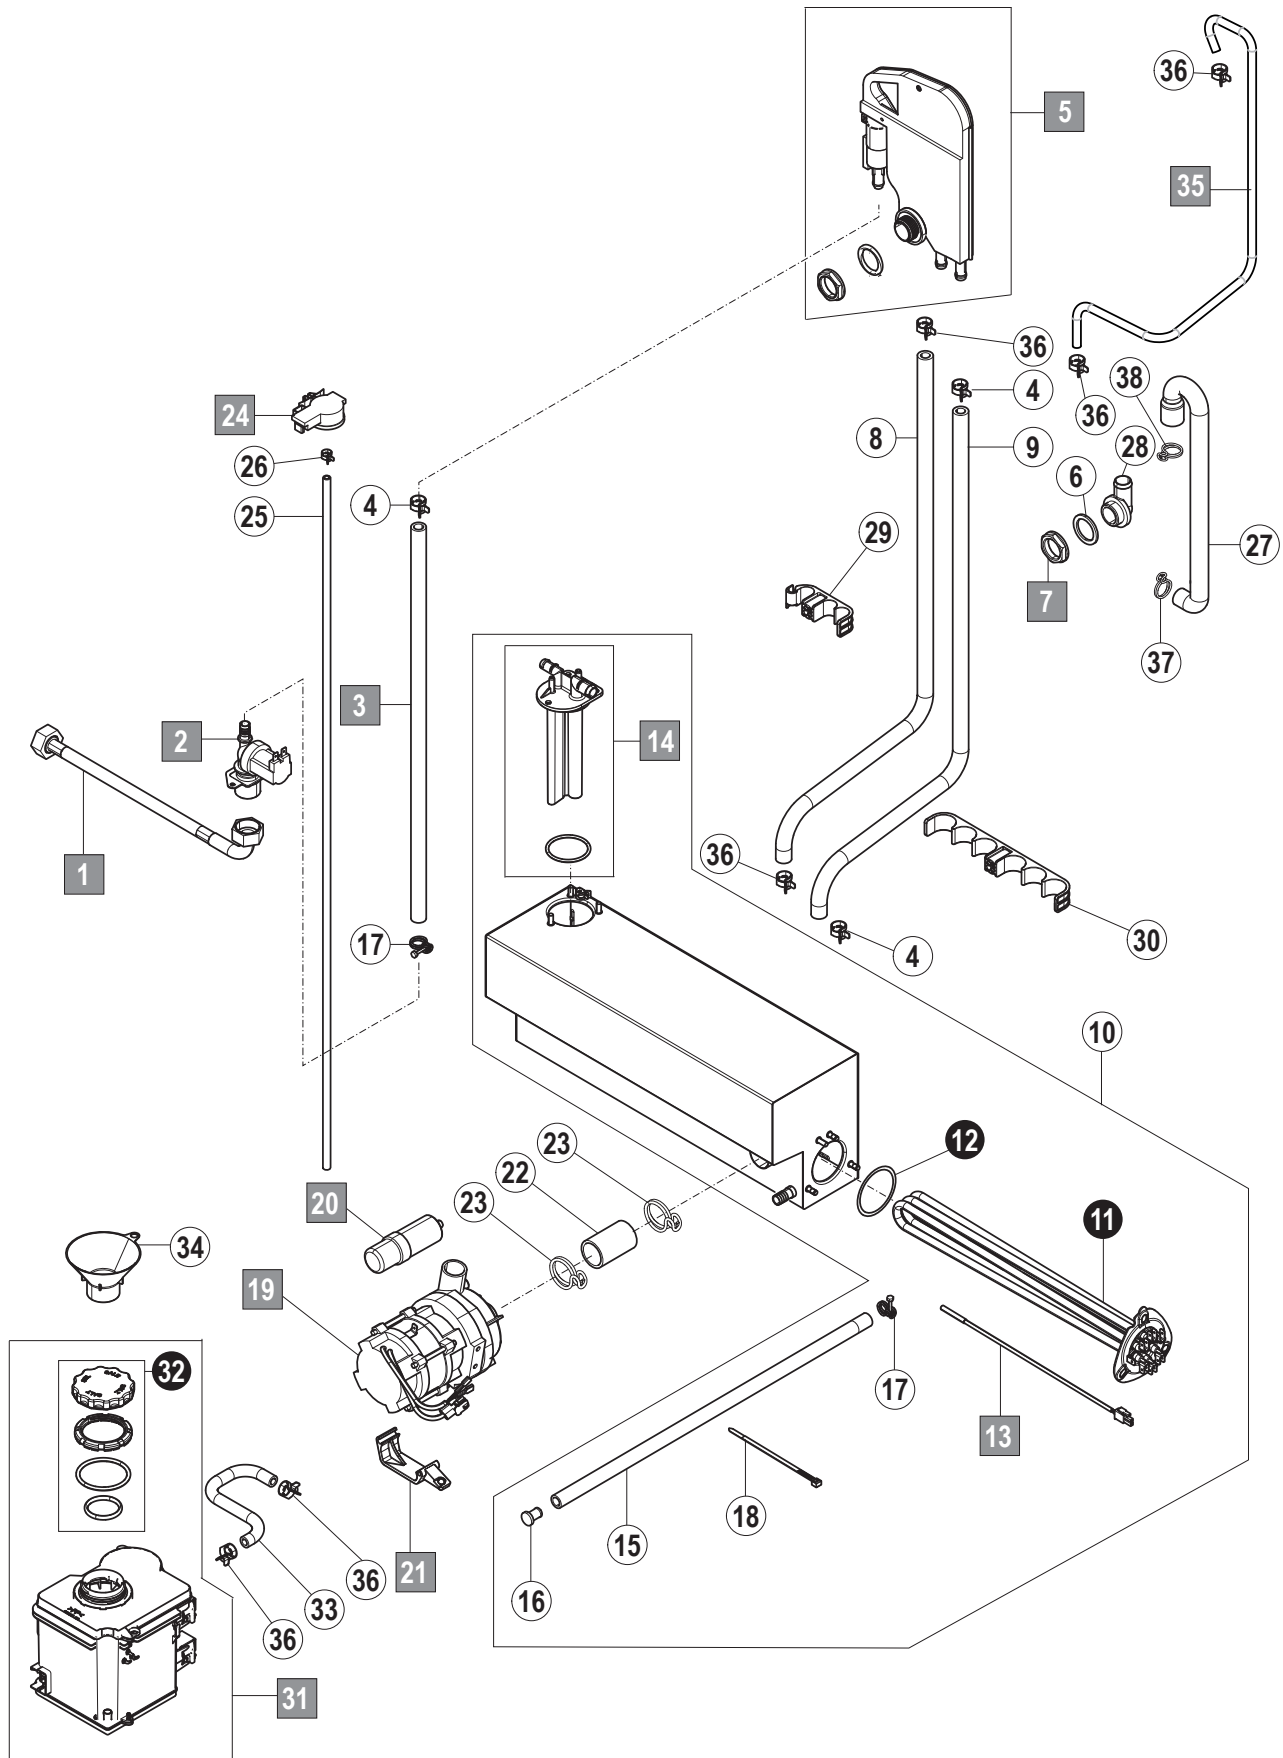

4. Füllung, Ablauf und Erhitzer

Pos.-Nr.	Teilenummer	Teilebenennung	Bemerkungen
1	01-240316-001	Zulaufschlauch	
2	00-883658-001	Füllventil	
3	01-246371-009	Schlauch	
4	00-323945-016	Schraubschelle	
5	01-515331-002	Waterbreak Ersatzteilkit	
6	00-775305-001	Dichtung	
7	00-324384-000	Mutter	
8	00-775611-002	Schlauch	
9	01-515208-001	Schlauch	alle ausser CGXC
	01-515250-001	Schlauch	nur CGXC
10	01-515141-001	Boiler kpl.	
11	01-515258-001	Boilerheizung	
12	01-240135-011	O-Ring	
13	00-775612-001	Temperatursensor	
14	01-515332-001	Boileranschlusskammer -Ersatzteilkit	
15	00-774080-001	Schlauch	
16	00-774512-001	Stopfen	
17	00-323945-016	Schraubklemme	
18	00-165128-001	Kabelbinder	
19	01-515260-001	Spülpumpe	
20	00-226568-002	Kondensator	
21	01-515154-001	Halter Spülpumpe	
22	00-883145-012	Schlauch	
23	00-324510-313	Drahtschlauchklemme	
24	00-775866-202	Drucktransmitter	
25	01-324402-001	Schlauch	
26	01-246214-003	Federbandschelle	
27	01-515210-001	Schlauch	alle ausser CGXC
	01-515272-001	Schlauch	nur CGXC
28	00-324097-001	Füllstück	
29	01-515198-001	Schlauchführung	
30	01-515215-001	Schlauchführung	
31	01-515030-001	Enthärter	
32	01-515030-050	Enthärter Ersatzteilkit Deckel	
33	01-515209-001	Schlauch	
34	01-515277-001	Trichter	
35	01-515201-001	Schlauch	
36	01-246214-002	Federbandschelle	
37	00-324510-202	Drahtschlauchklemme	
38	00-324510-242	Drahtschlauchklemme