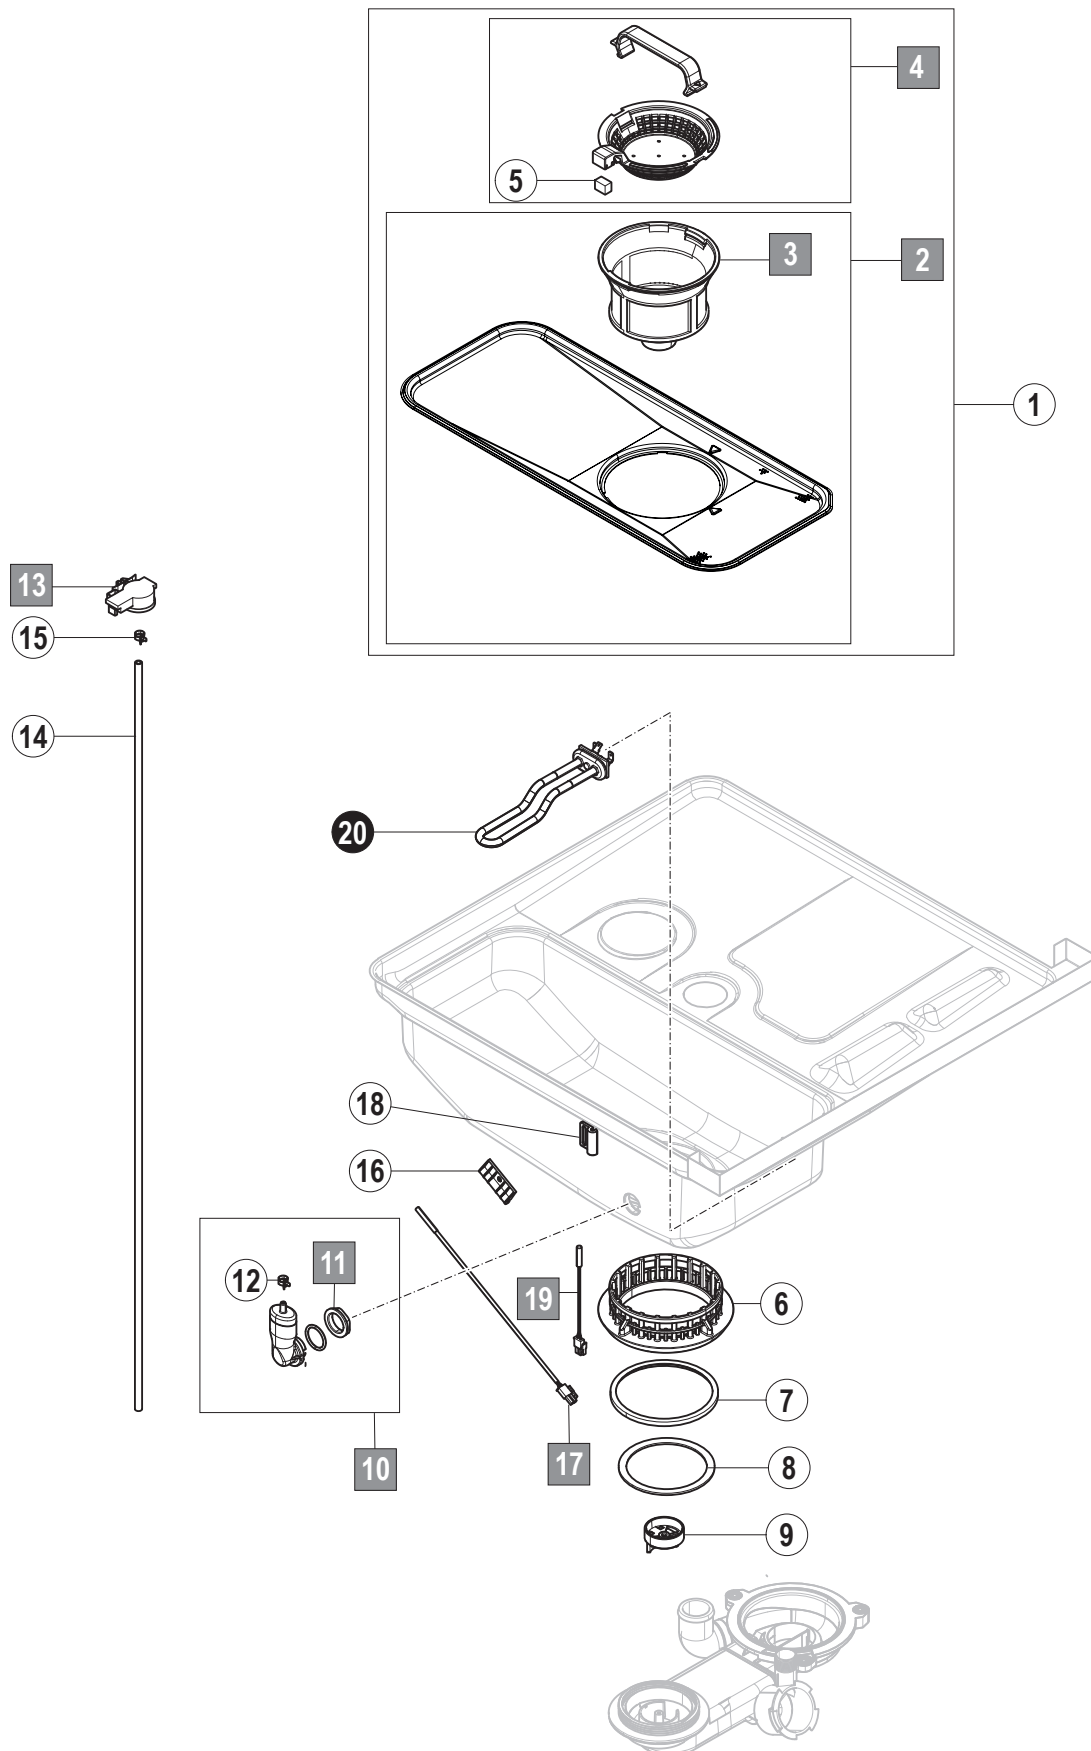

7. Tank- und Siebssystem

Pos.- Nr.	Teilenummer	Teilebenennung	Bemerkungen
1	01-515016-001	PROFI Siebssystem	
2	01-515130-001	PROFI Flächensieb kpl.	
3	01-515129-001	Feinsieb	
4	01-515133-001	Siebkorb kpl.	
5	01-515145-001	Magnet	
6	01-515055-001	Mutter Ansaugung	
7	01-240296-001	Stützring	
8	01-240178-001	Dichtung	
9	01-240395-001	Flipper	
10	01-515334-001	Luftkammer Ersatzteilkit	
11	00-324384-000	Mutter	
12	01-246214-003	Federbandschelle	
13	00-775866-202	Drucktransmitter	
14	00-324402-007	Schlauch	
15	01-246214-003	Federbandschelle	
16	01-297719-001	Halter Temperatursensor	
17	00-775612-001	Temperatursensor	
18	01-515259-001	Halter Reedschalter	
19	01-515276-001	Reedschalter	
20	01-240247-001	Heizkörper