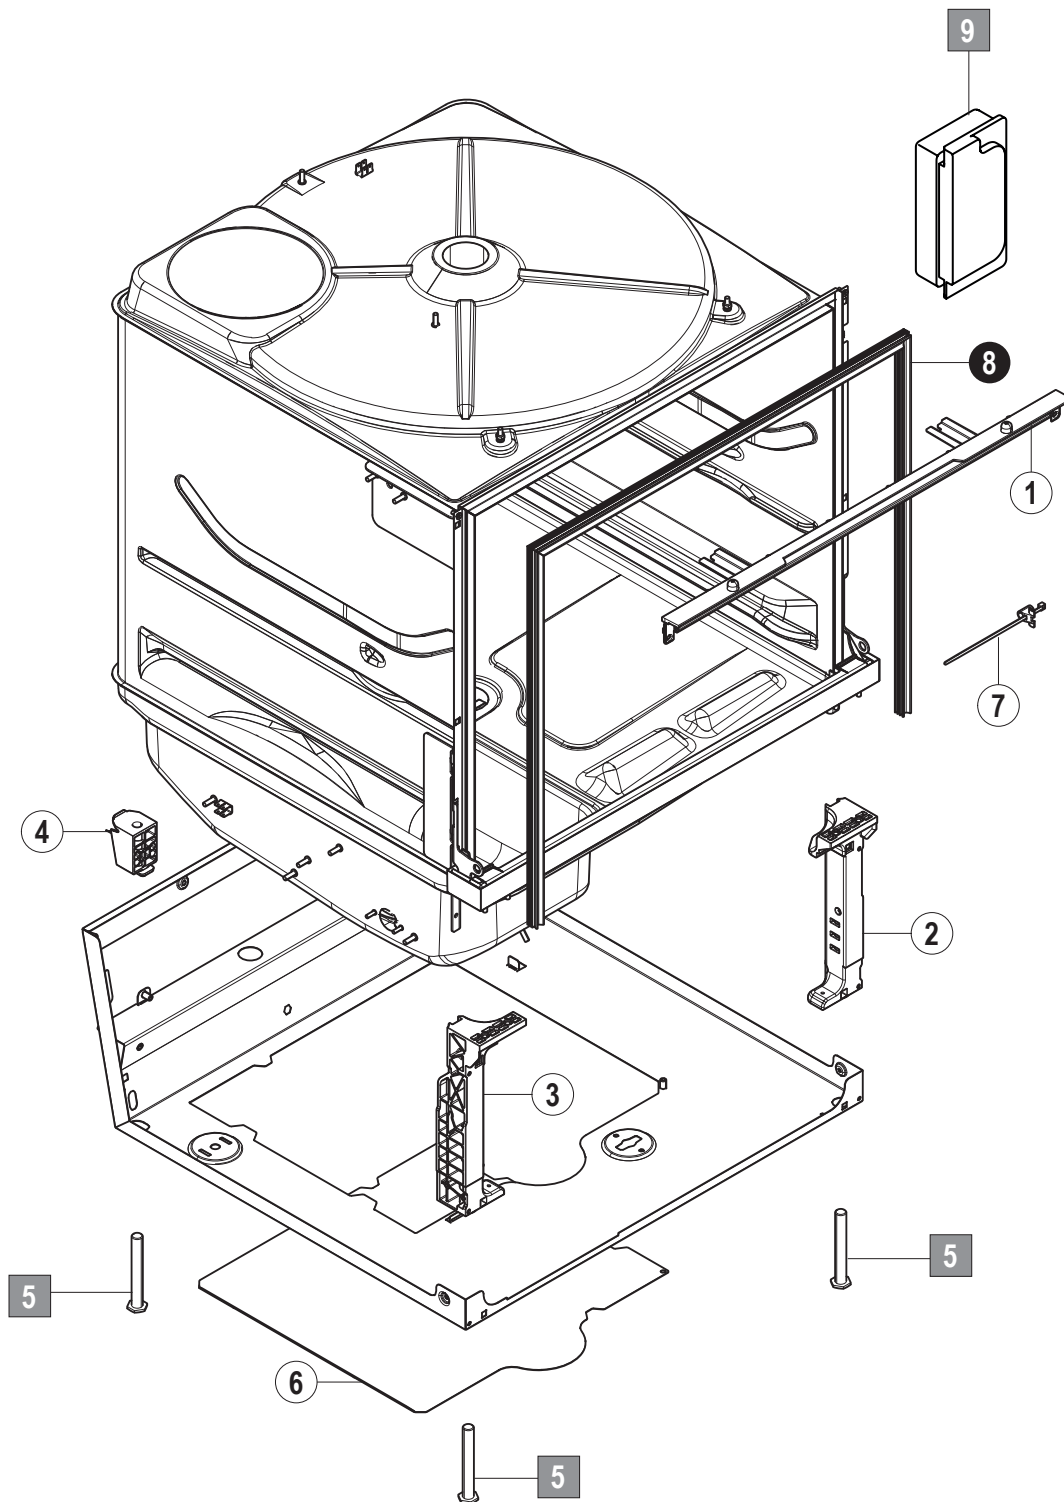

1. Gehäuse

Pos.- Nr.	Teilenummer	Teilebenennung	Bemerkungen
1	01-515066-001	Verbindungsteil Tank	nur PROFI
2	01-515080-001	Gestellstütze vorne rechts	
3	01-515081-001	Gestellstütze vorne links	
4	01-515216-001	Gestellfuß hinten	
5	01-515197-001	Verstellfuß	
6	01-515213-011	Bodenplatte	
7	00-691923-001	Befestigungsbinder	
8	01-515367-001	Türdichtung	
	01-515367-002	Türdichtung	nur CGXC
9	01-515403-001	Stopfen USB