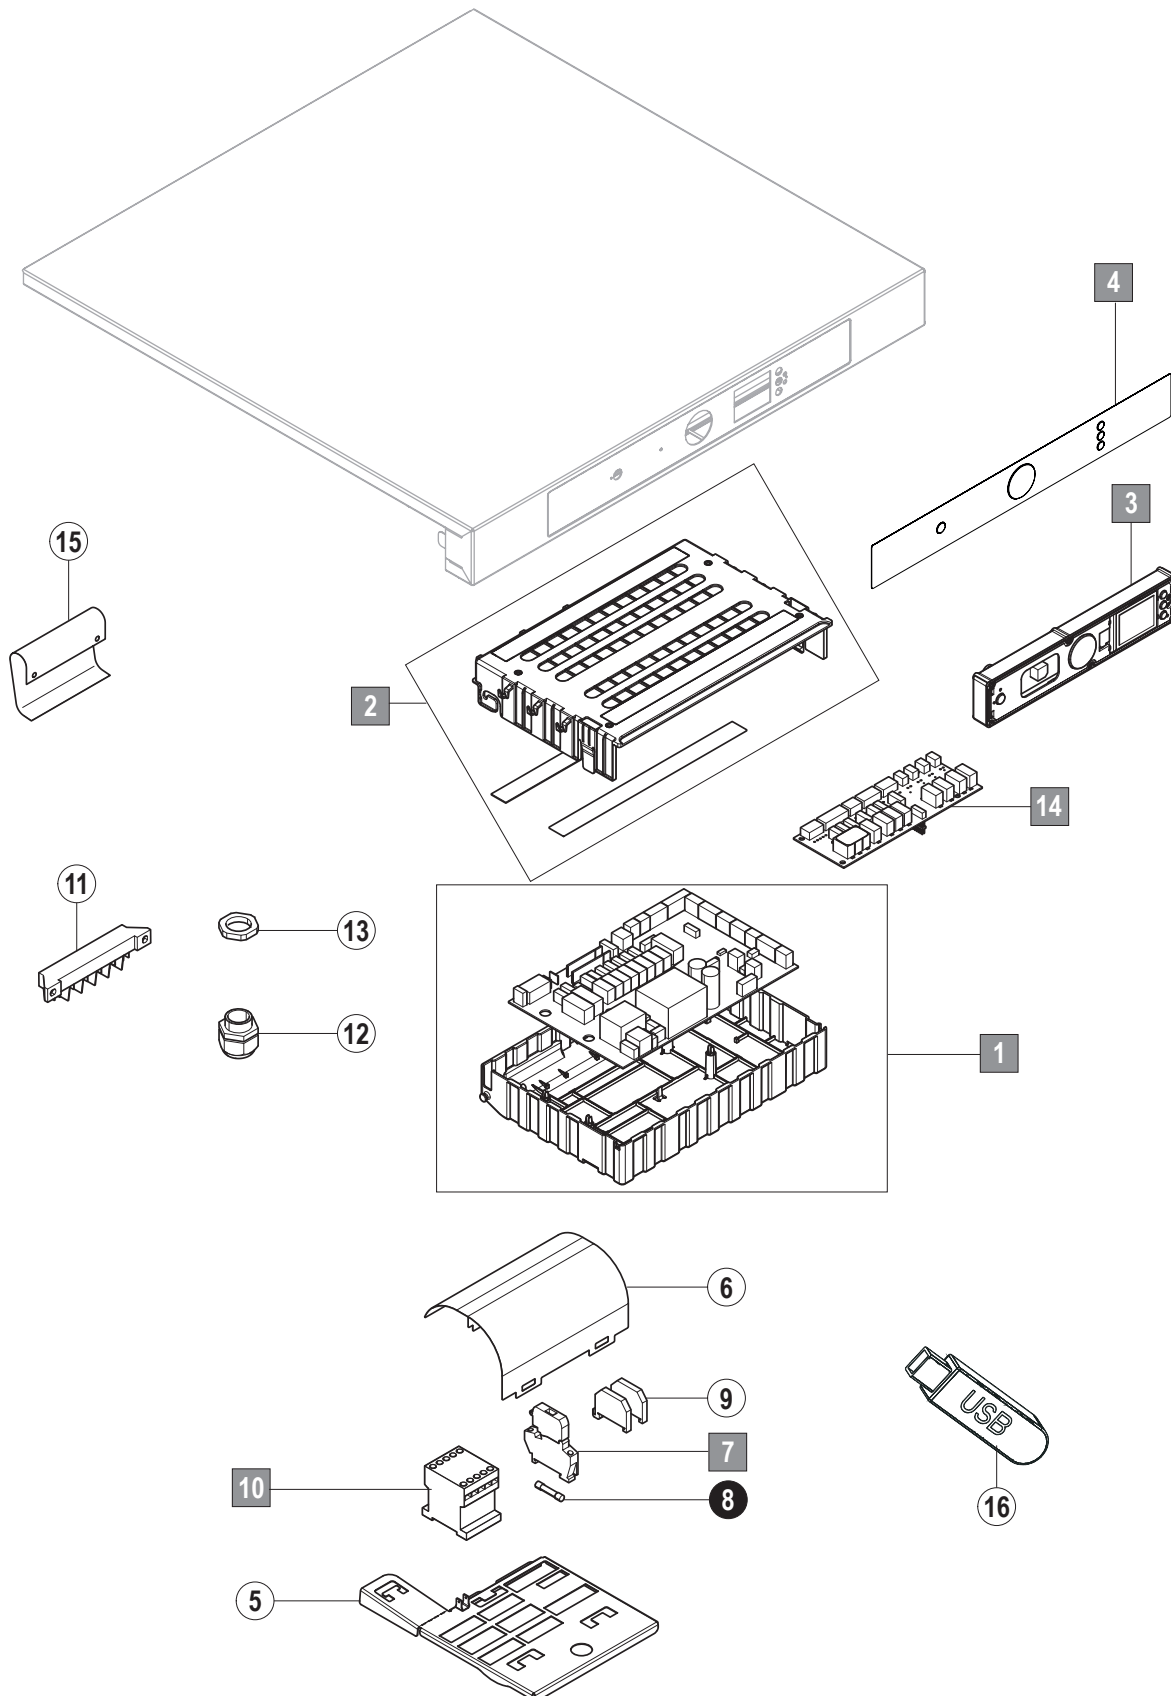

9. Steuerung

Pos.-Nr.	Teilenummer	Teilebenennung	Bemerkungen
1	01-515340-001	Steuerung Ersatzteilkit	
2	01-515252-001	Gehäuse aussen Ersatzteilkit	
3	01-515040-001	Bedien- und Anzeigeeinheit	
4	01-531926-001	Bedienfolie	
5	01-515274-001	Montageplatte Schütz	
6	01-515294-001	Abdeckfolie	
7	00-775548-001	Sicherungs- u. Trennklemme	
8	00-775570-001	Sicherungseinsatz	
9	00-323981-001	Endklammer	
10	00-695521-062	Schütz	
11	00-774055-001	Anschlussblock	
12	00-695661-004	Kabelverschraubung	
13	00-695664-004	Gegenmutter	
14	01-515051-001	Erweiterungskarte	nur Modelle mit Enthärter
15	01-240283-002	Abdeckfolie	
16	01-533900-001	USB-Stick