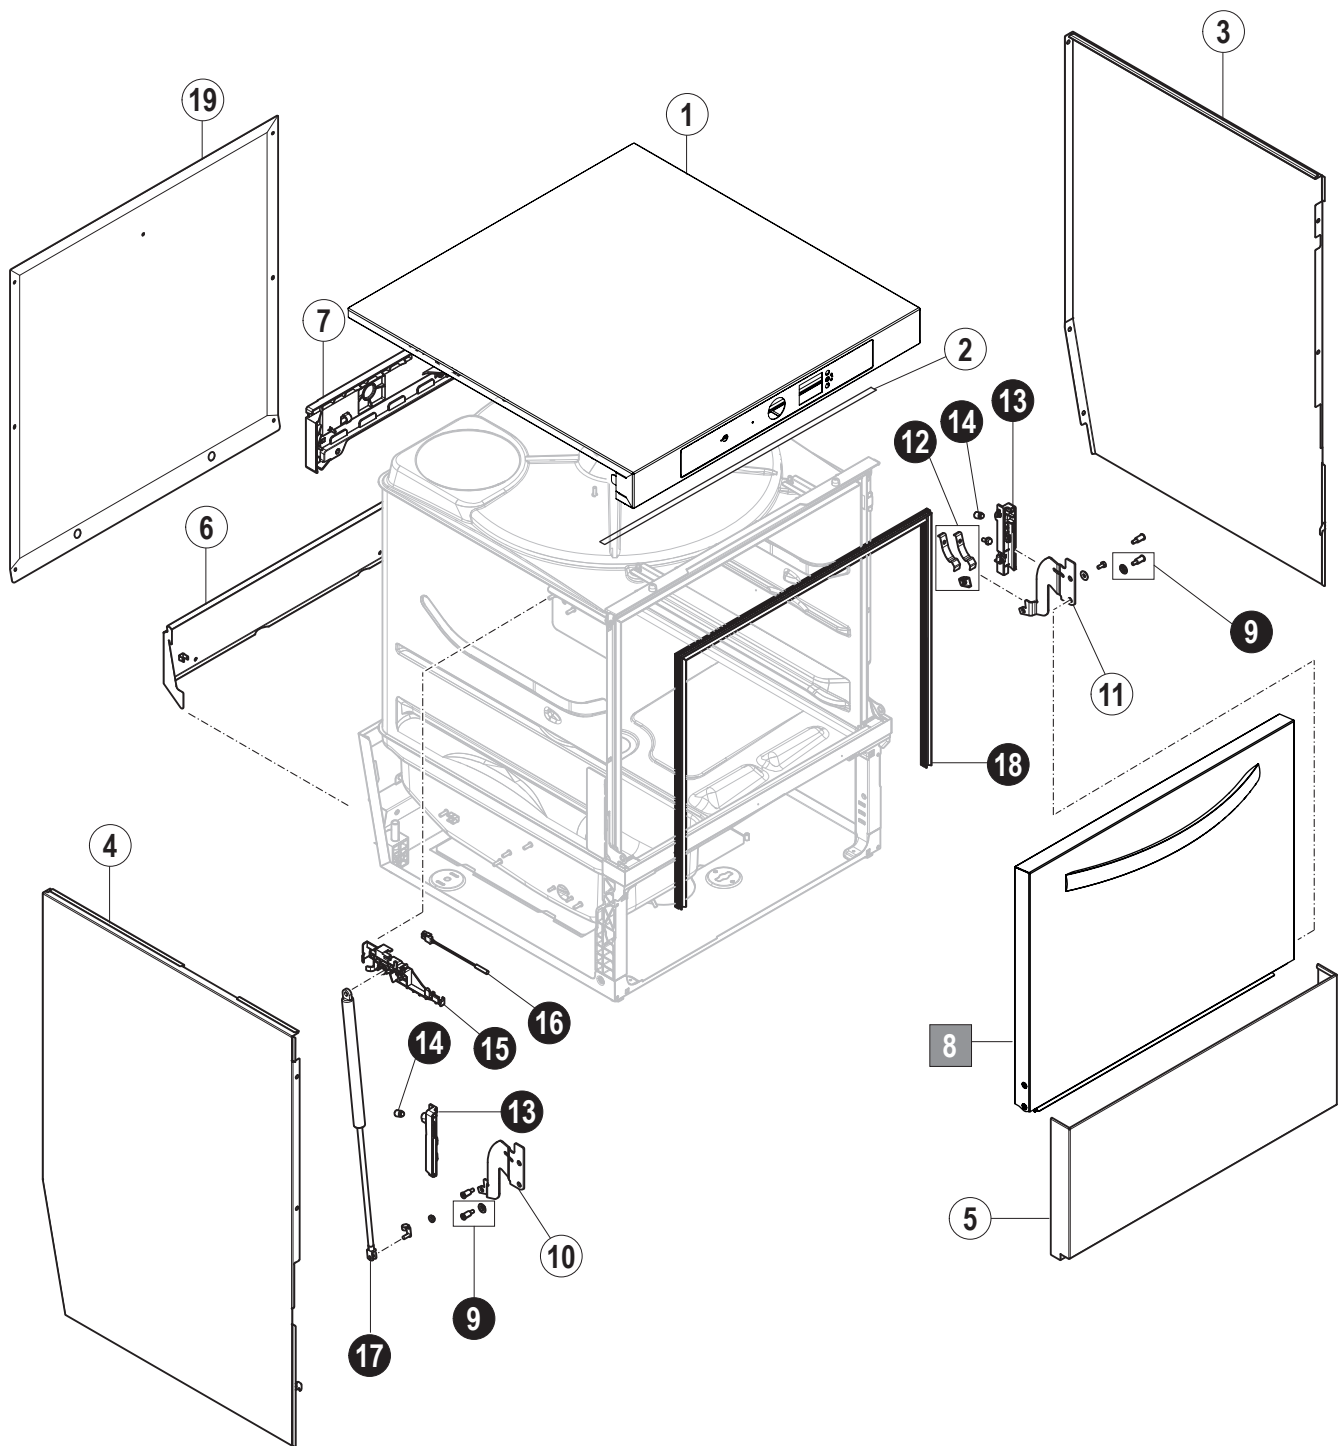

2. Verkleidung

Pos.-Nr.	Teilenummer	Teilebenennung	Bemerkungen
1	01-515139-002	Verkleidung Deckel	
2	00-168834-006	Dichtband	
3	01-515138-001	Seitenverkleidung rechts	alle ausser CGXC
	01-515138-003	Seitenverkleidung rechts	nur CGXC
4	01-515138-002	Seitenverkleidung links	alle ausser CGXC
	01-515138-004	Seitenverkleidung links	nur CGXC
5	01-515069-001	Frontverkleidung	
6	01-515275-001	Rückseitenverkleidung	
7	01-515068-001	Halter Verkleidung	
8	01-515012-007	Tür	alle ausser CGXC
	01-515012-008	Tür	nur CGXC
9	01-515326-001	Türbolzen Ersatzteilkit	
10	01-515027-001	Schanierbügel links	
11	01-515027-002	Schanierbügel rechts	
12	01-515327-001	Blattfeder Ersatzteilkit	
13	01-515328-001	Führung Ersatzteilkit	
14	01-515329-001	Gummidämpfer Ersatzteilkit	
15	01-515254-001	Halter Gasdruckfeder	
16	01-515276-001	Reedschalter	
17	01-515330-001	Gasdruckfeder Ersatzteilkit	
18	01-515367-001	Türdichtung	
	01-515367-002	Türdichtung	nur CGXC
19	01-515313-001	Rückseitenverkleidung	CFX(S)
	01-515315-001	Rückseitenverkleidung	CGXC