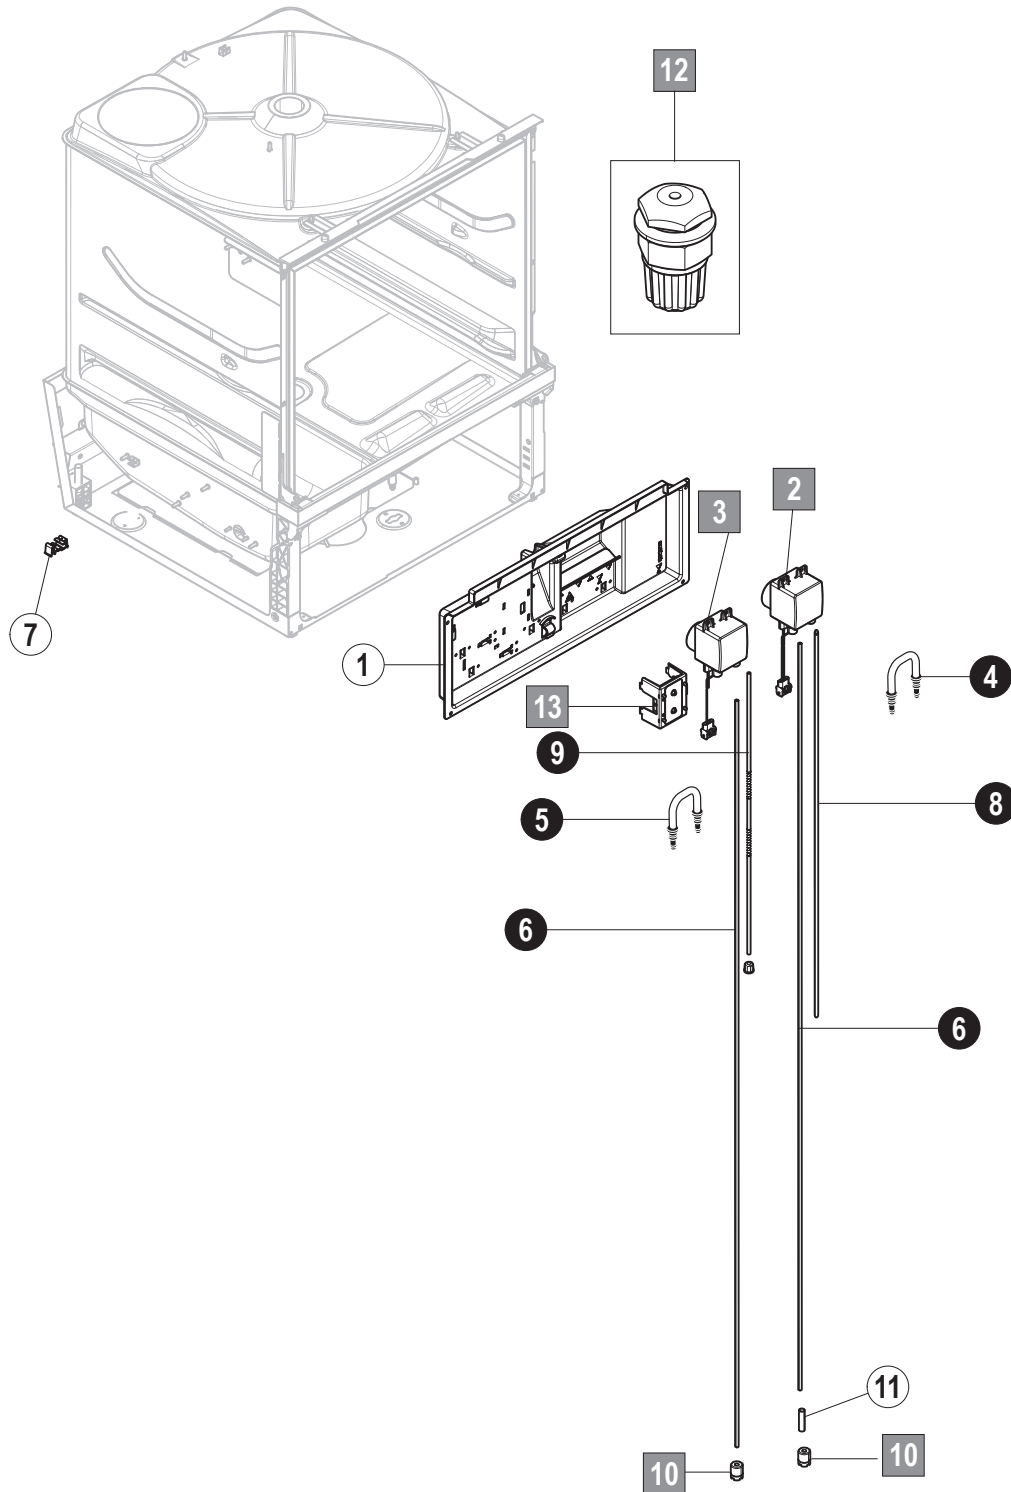

8. Reiniger/Klarspüler

Pos.-Nr.	Teilenummer	Teilebenennung	Bemerkungen
1	01-515295-001	Elektroabdeckung	
2	01-515269-006	Dosiergerät Klarspüler	
3	01-515268-002	Dosiergerät Reiniger	
4	00-775608-003	Walkschlauch Klarspüler Ersatzteilkit	
5	01-515268-012	Walkschlauch Reiniger Ersatzteilkit	
6	01-246301-001	Ansaugschlauch	
7	01-515242-001	Schlauchführung	
8	01-246301-018	Druckschlauch Klarspüler	
9	01-515436-001	Druckschlauch Reiniger Ersatzteilkit	
10	00-775239-001	Ansaugstück	
11	01-246210-001	Schlauchhülse blau	
12	00-883676-001	Dosiernippel Reiniger Ersatzteilkit	
13	01-294204-001	Chemiemangelsensor