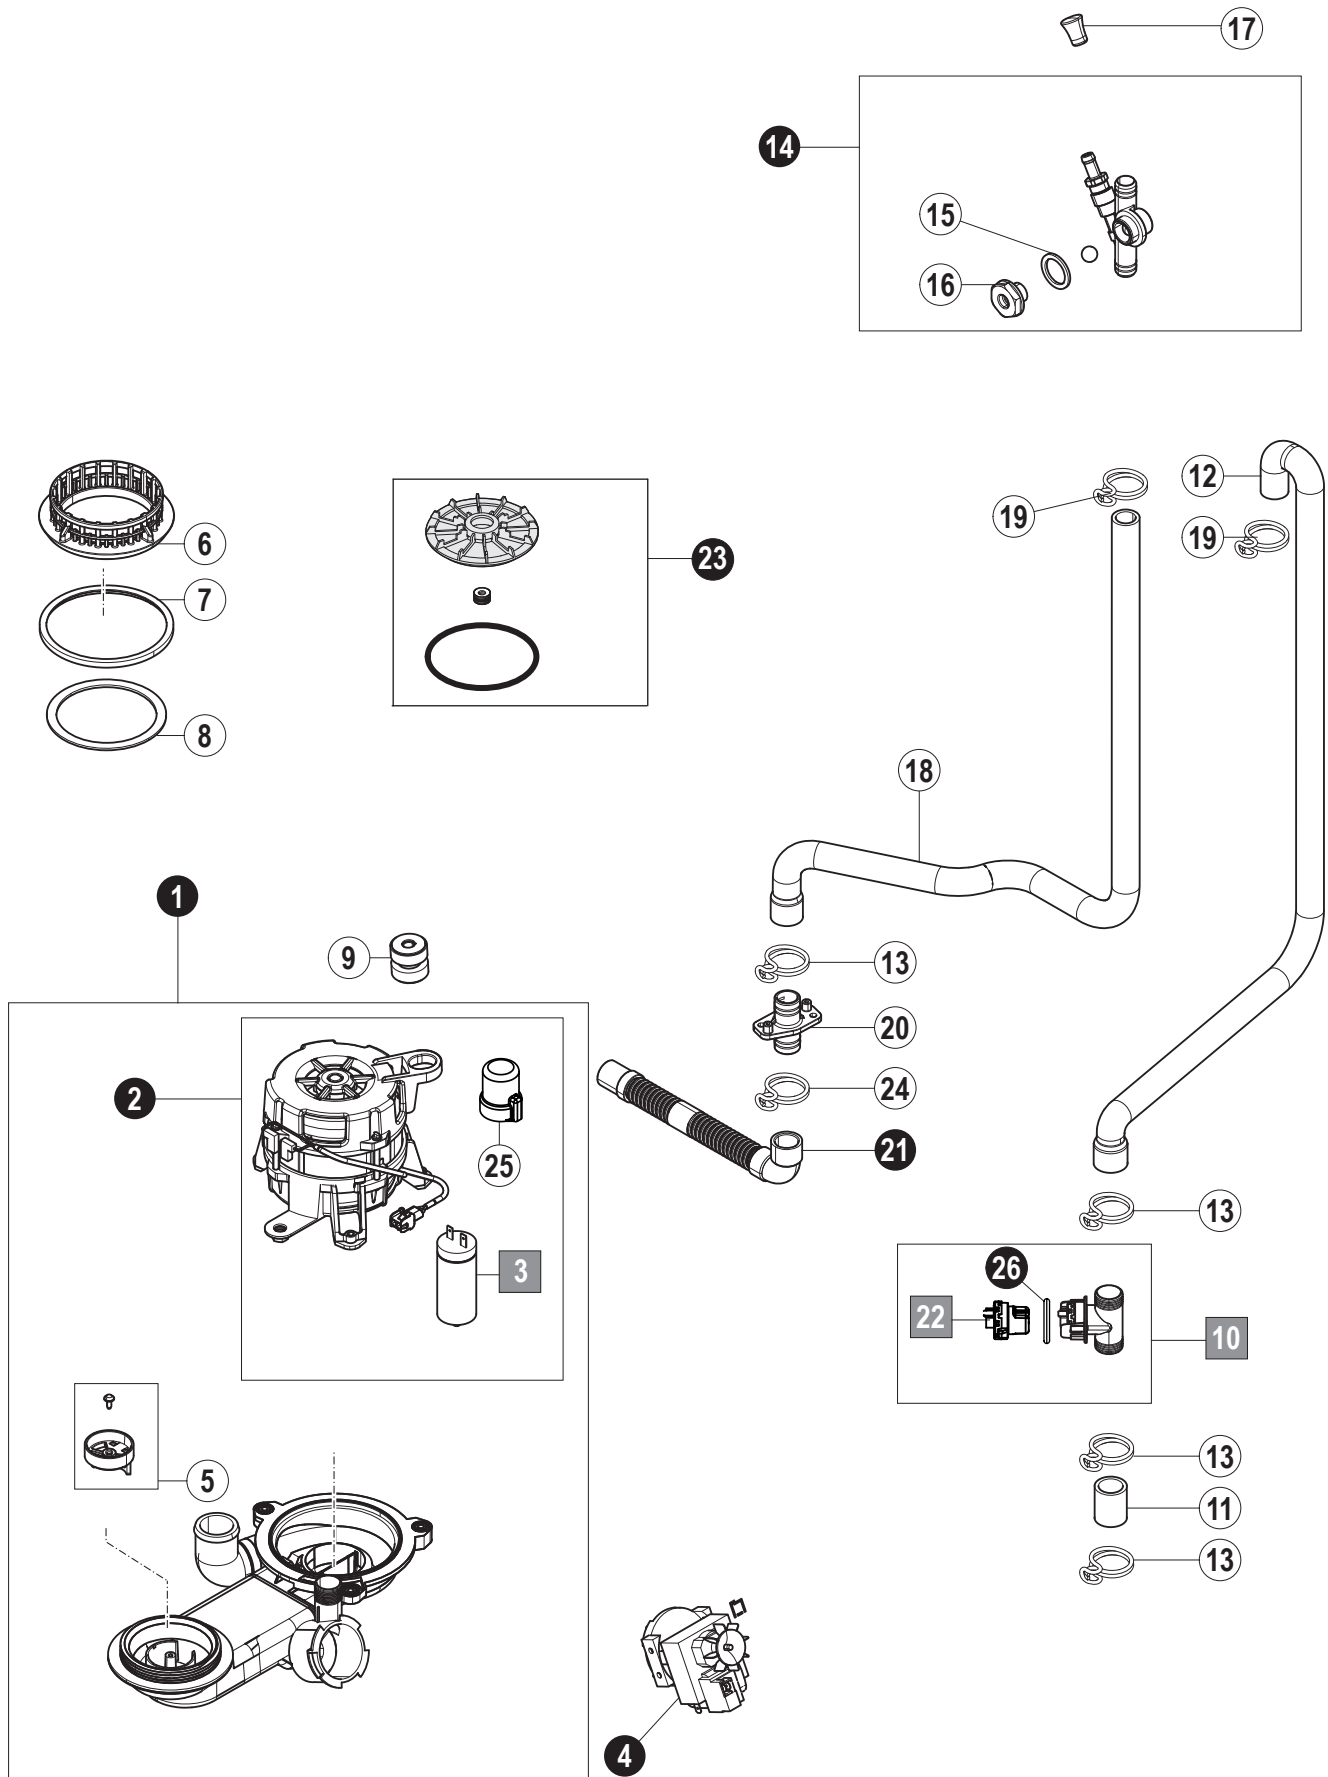

5. Wasch- und Ablaufsystem

Pos.-Nr.	Teilenummer	Teilebenennung	Bemerkungen
1	01-515355-001	Waschpumpe kpl.	
2	01-515183-001	Waschpumpe	
3	00-226568-014	Kondensator	
4	01-240010-001	Ablaufpumpe	
5	01-240395-001	Flipper	
6	01-515055-001	Mutter Ansaugung	
7	01-240296-001	Stützring	
8	01-240178-001	Dichtung	
9	01-240186-001	Schwingungsdämpfer	
10	01-515022-001	Trübungssensor	inkl. Pos. 22 + 26
11	01-515211-001	Schlauch	
12	01-515202-001	Schlauch	alle ausser CGXC
	01-515245-001	Schlauch	nur CGXC
13	00-324510- 13	Drahtschlauchklemme	
14	01-240142-001	Belüftungsventil kpl.	
15	00-775305-001	Dichtung	
16	01-240144-001	Mutter	
17	00-775531-001	Blindstopfen	
18	01-515203-001	Schlauch	alle ausser CGXC
	01-515246-001	Schlauch	nur CGXC
19	00-324510-258	Drahtschlauchklemme	
20	01-240159-001	Ablaufstutzen	
21	00-883961-002	Ablaufschlauch	
22	01-515020-001	Trübungssensor	
23	01-240374-001	Gleitringdichtung Kit	
24	00-324510-287	Drahtschlauchklemme	
25	01-531837-001	Kondensatorkappe	
26	00-276903-061	O-Ring