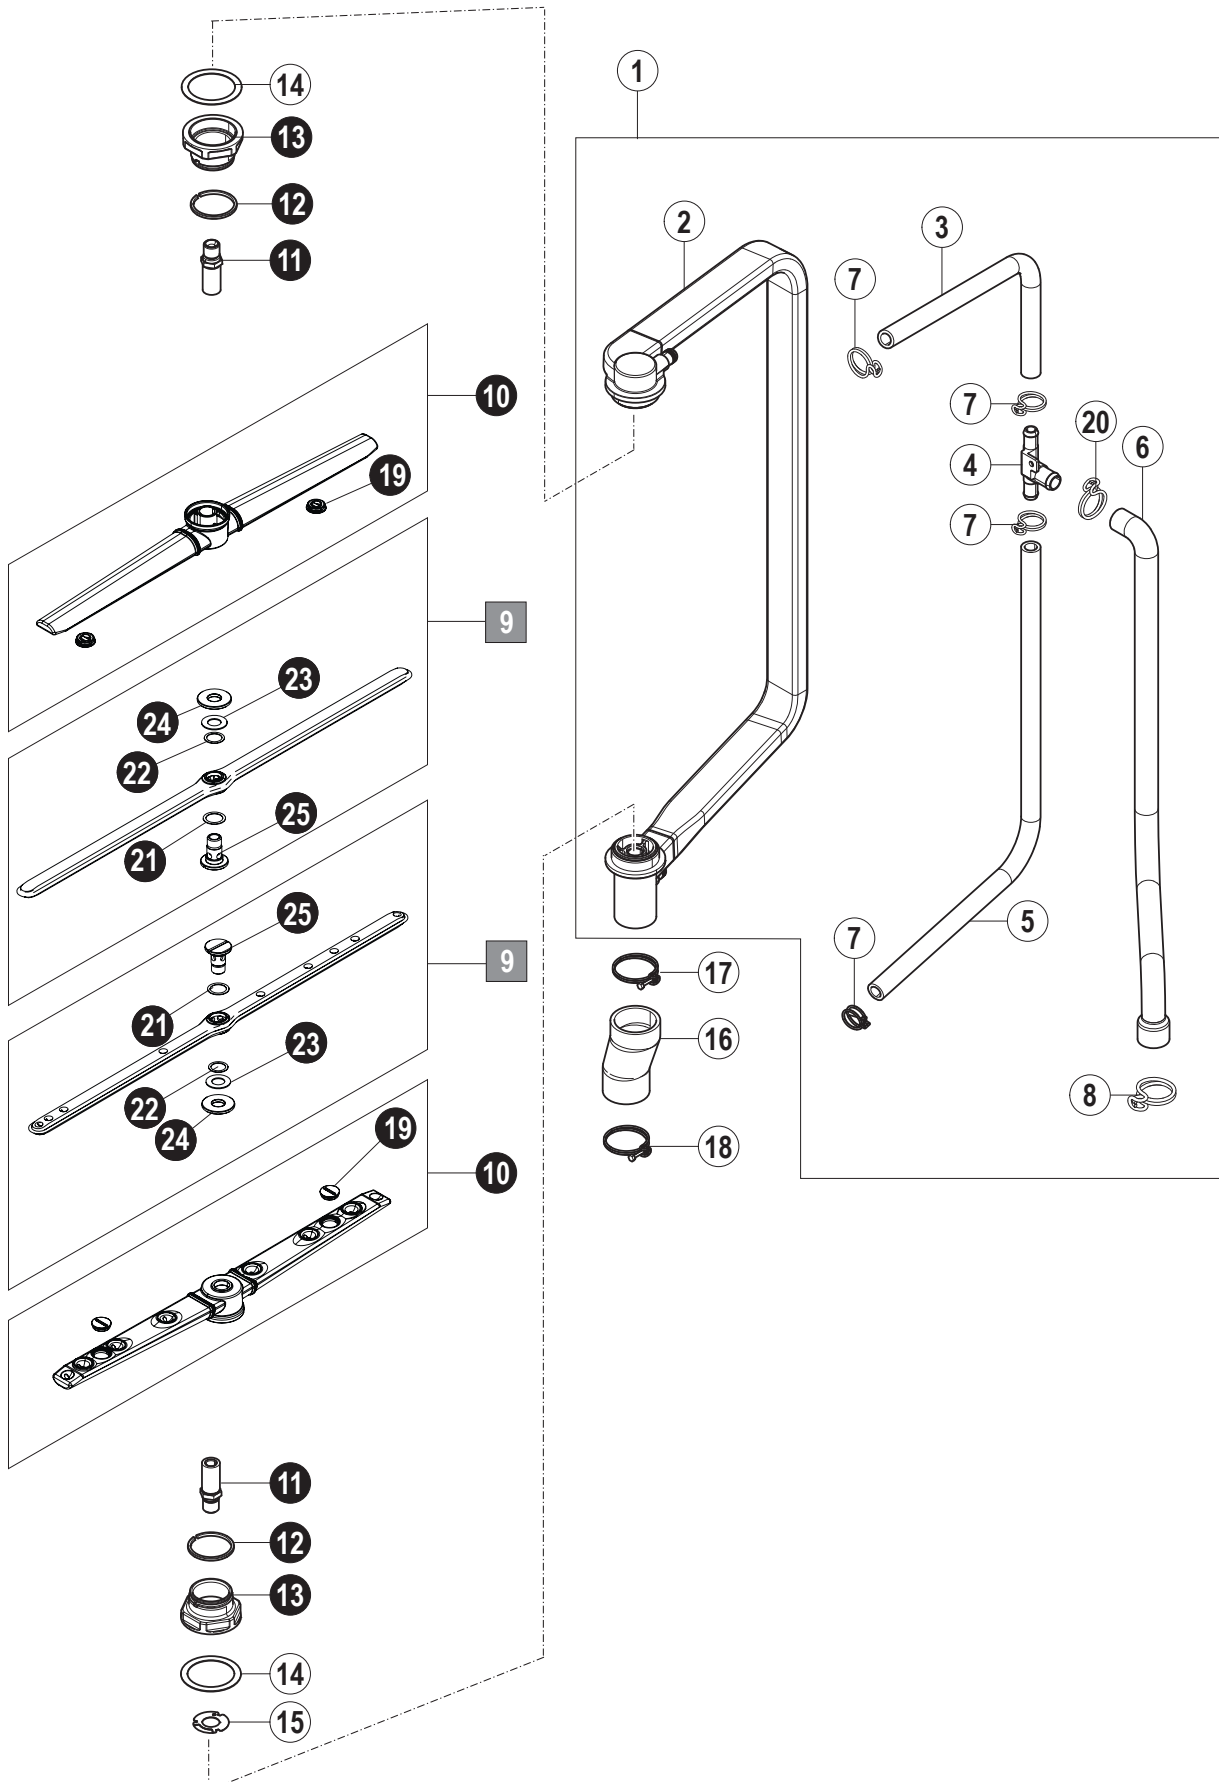

6. Wasch- und Spülsystem

Pos.-Nr.	Teilenummer	Teilebenennung	Bemerkungen
1	01-515212-001	Steigleitung kpl.	alle ausser CGXC
	01-515212-002	Steigleitung kpl.	nur CGXC
2	01-240015-001	Steigleitung	alle ausser CGXC
	01-240511-001	Steigleitung	nur CGXC
3	01-515205-001	Schlauch	
4	00-324071-001	T-Stück	
5	01-515206-001	Schlauch	alle ausser CGXC
	01-515248-001	Schlauch	nur CGXC
6	01-515204-001	Schlauch	alle ausser CGXC
	01-515247-001	Schlauch	nur CGXC
7	00-324510-202	Drahtschlauchklemme	
8	01-324510-327	Drahtschlauchklemme	
9	01-240096-003	Spülarm kpl.	
10	01-240050-001	Wascharm kpl.	
11	01-240097-001	Achse	
12	01-515356-001	Dichtring	
13	01-240021-001	Trennmutter	
14	00-172986-019	Dichtung	
15	01-515434-001	Drosselscheibe	
16	01-240164-001	Schlauch	
17	00-323945-049	Schraubklemme	
18	00-323945-046	Schraubklemme	
19	01-240028-001	Stopfen	
20	00-324510-242	Drahtschlauchklemme	
21	00-774072-002	Teflonscheibe	
22	00-774072-001	Teflonscheibe	
23	00-774072-007	Teflonscheibe	
24	01-240205-001	Rändelmutter	
25	01-240095-001	Schraube Spülarm