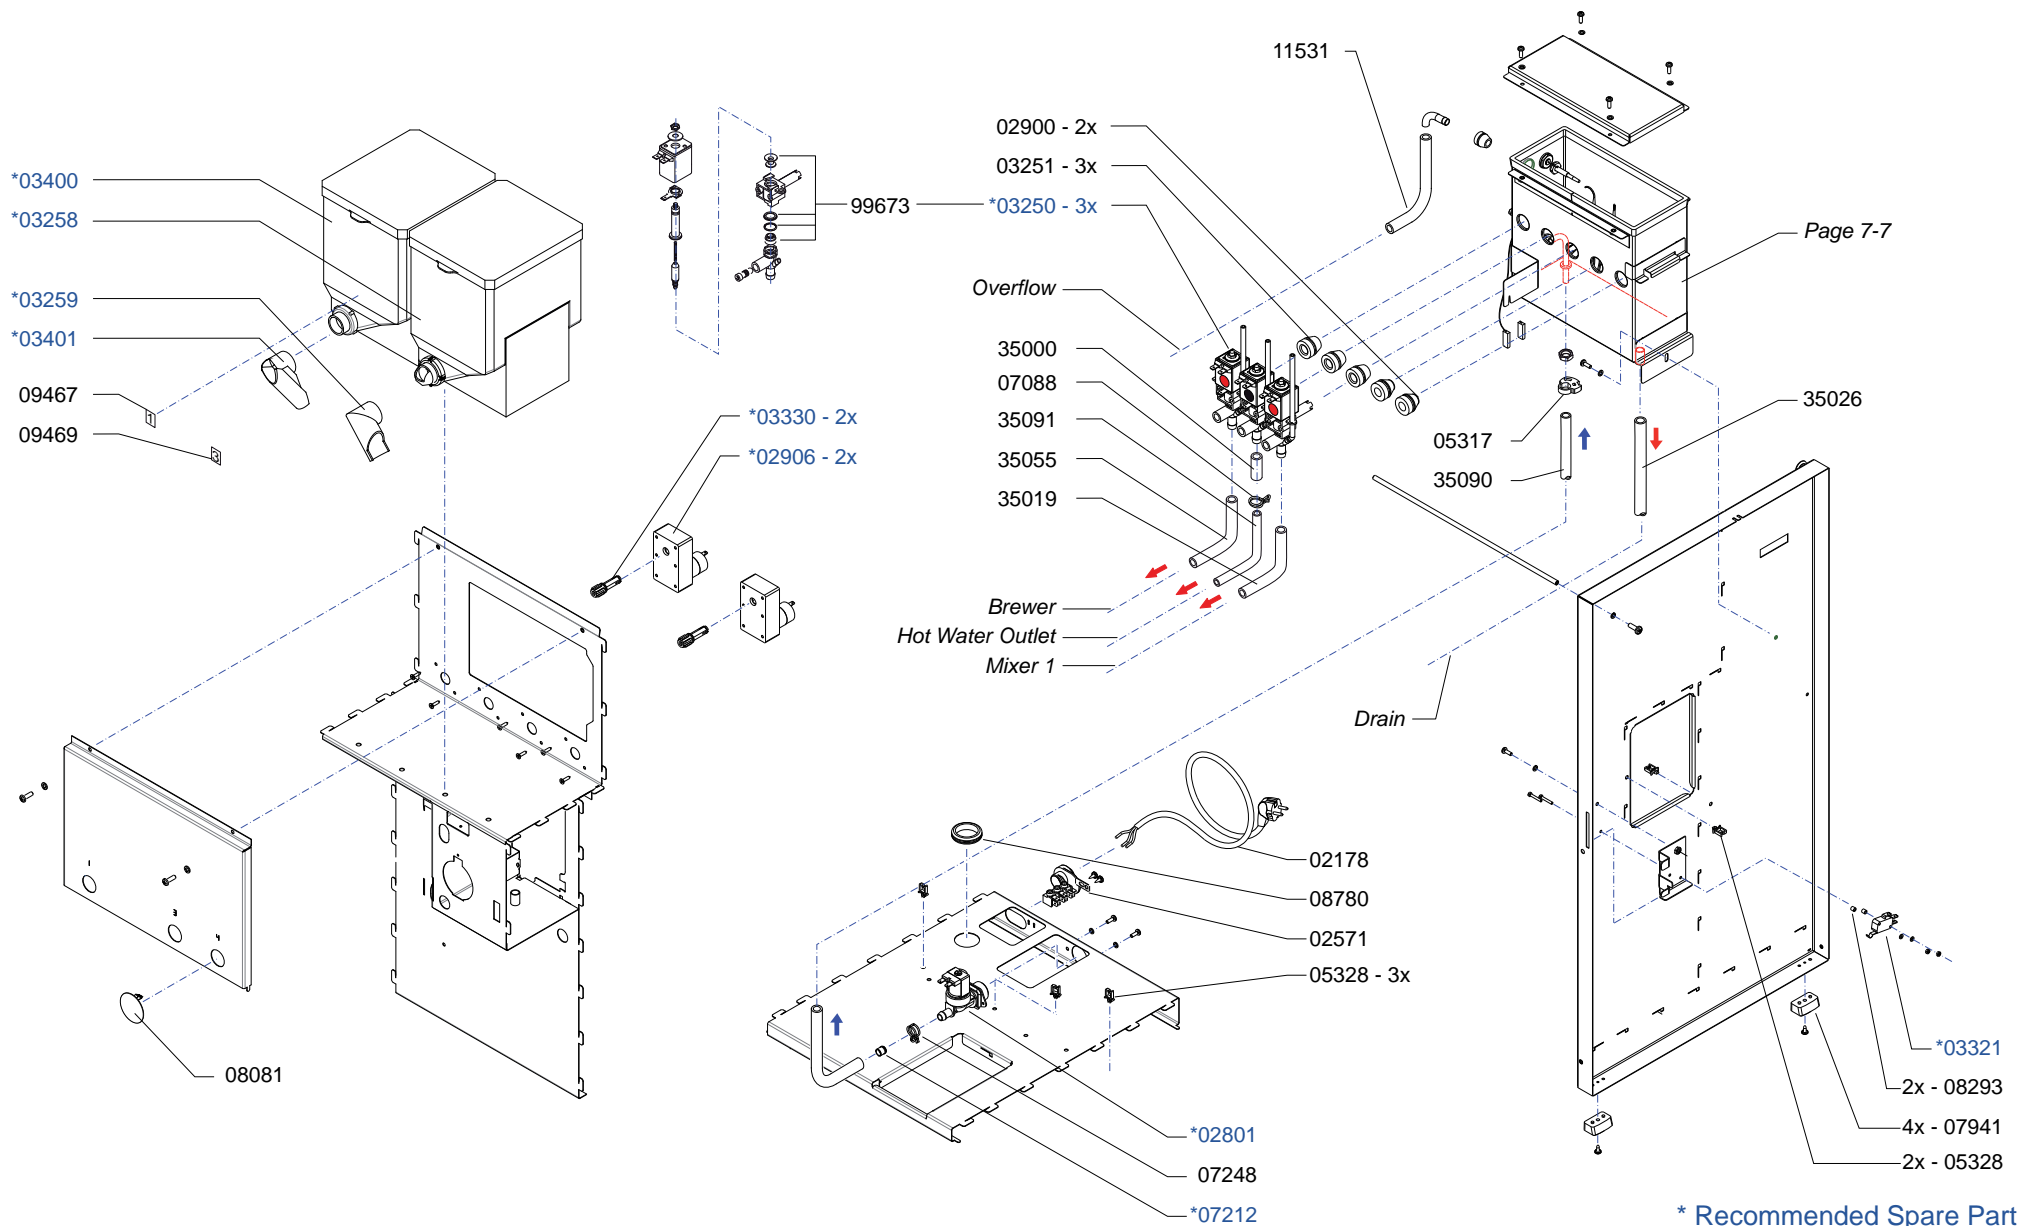

Type : OptiFresh 2
 Artikelnummer : 10775

From mach. nr. : 1R 03378
 Date : 01-2008

Page : 2-7
 Rev. : 1.2 09-01-09

Drawer : RLF
 Date : 19-11-2007

Rated voltage : 1N~ 220-240V 50-60Hz 3275W

Spare Parts Info

***** **Animo** *****
Assen - Holland

www.animo.eu

* Recommended Spare Part

Type : OptiFresh 2
 Artikelnummer : 10775

From mach. nr. : 1R 03378
 Date : 01-2008

Page : 3-7
 Rev. : 1.2 09-01-09

Drawer : RLF
 Date : 19-11-2007

Rated voltage : 1N~ 220-240V 50-60Hz 3275W

Spare Parts Info

***** **Animo®** *****
Assen - Holland

www.animo.eu

* Recommended Spare Part

Type : OptiFresh 2
 Artikelnummer : 10775

From mach. nr. : 1R 03378
 Date : 01-2008