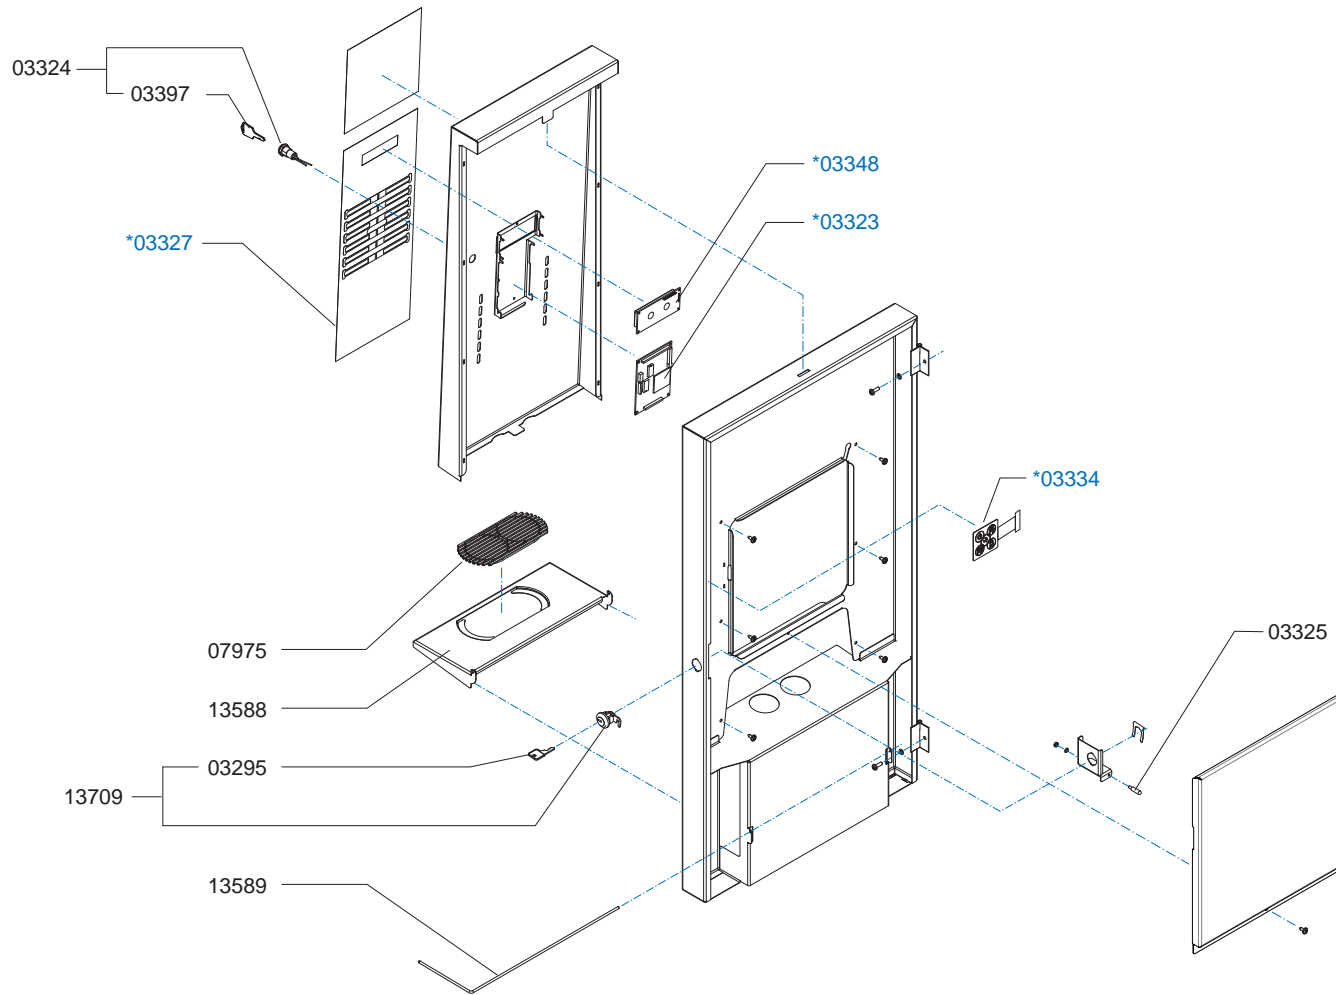

Page : 4-7
 Rev. : 1.2 09-01-09

Drawer : RLF
 Date : 19-11-2007

Rated voltage : 1N~ 220-240V 50-60Hz 3275W

Spare Parts Info

***** **Animo** *****
Assen - Holland

www.animo.eu

* Recommended Spare Part

Type : OptiFresh 2
 Artikelnummer : 10775