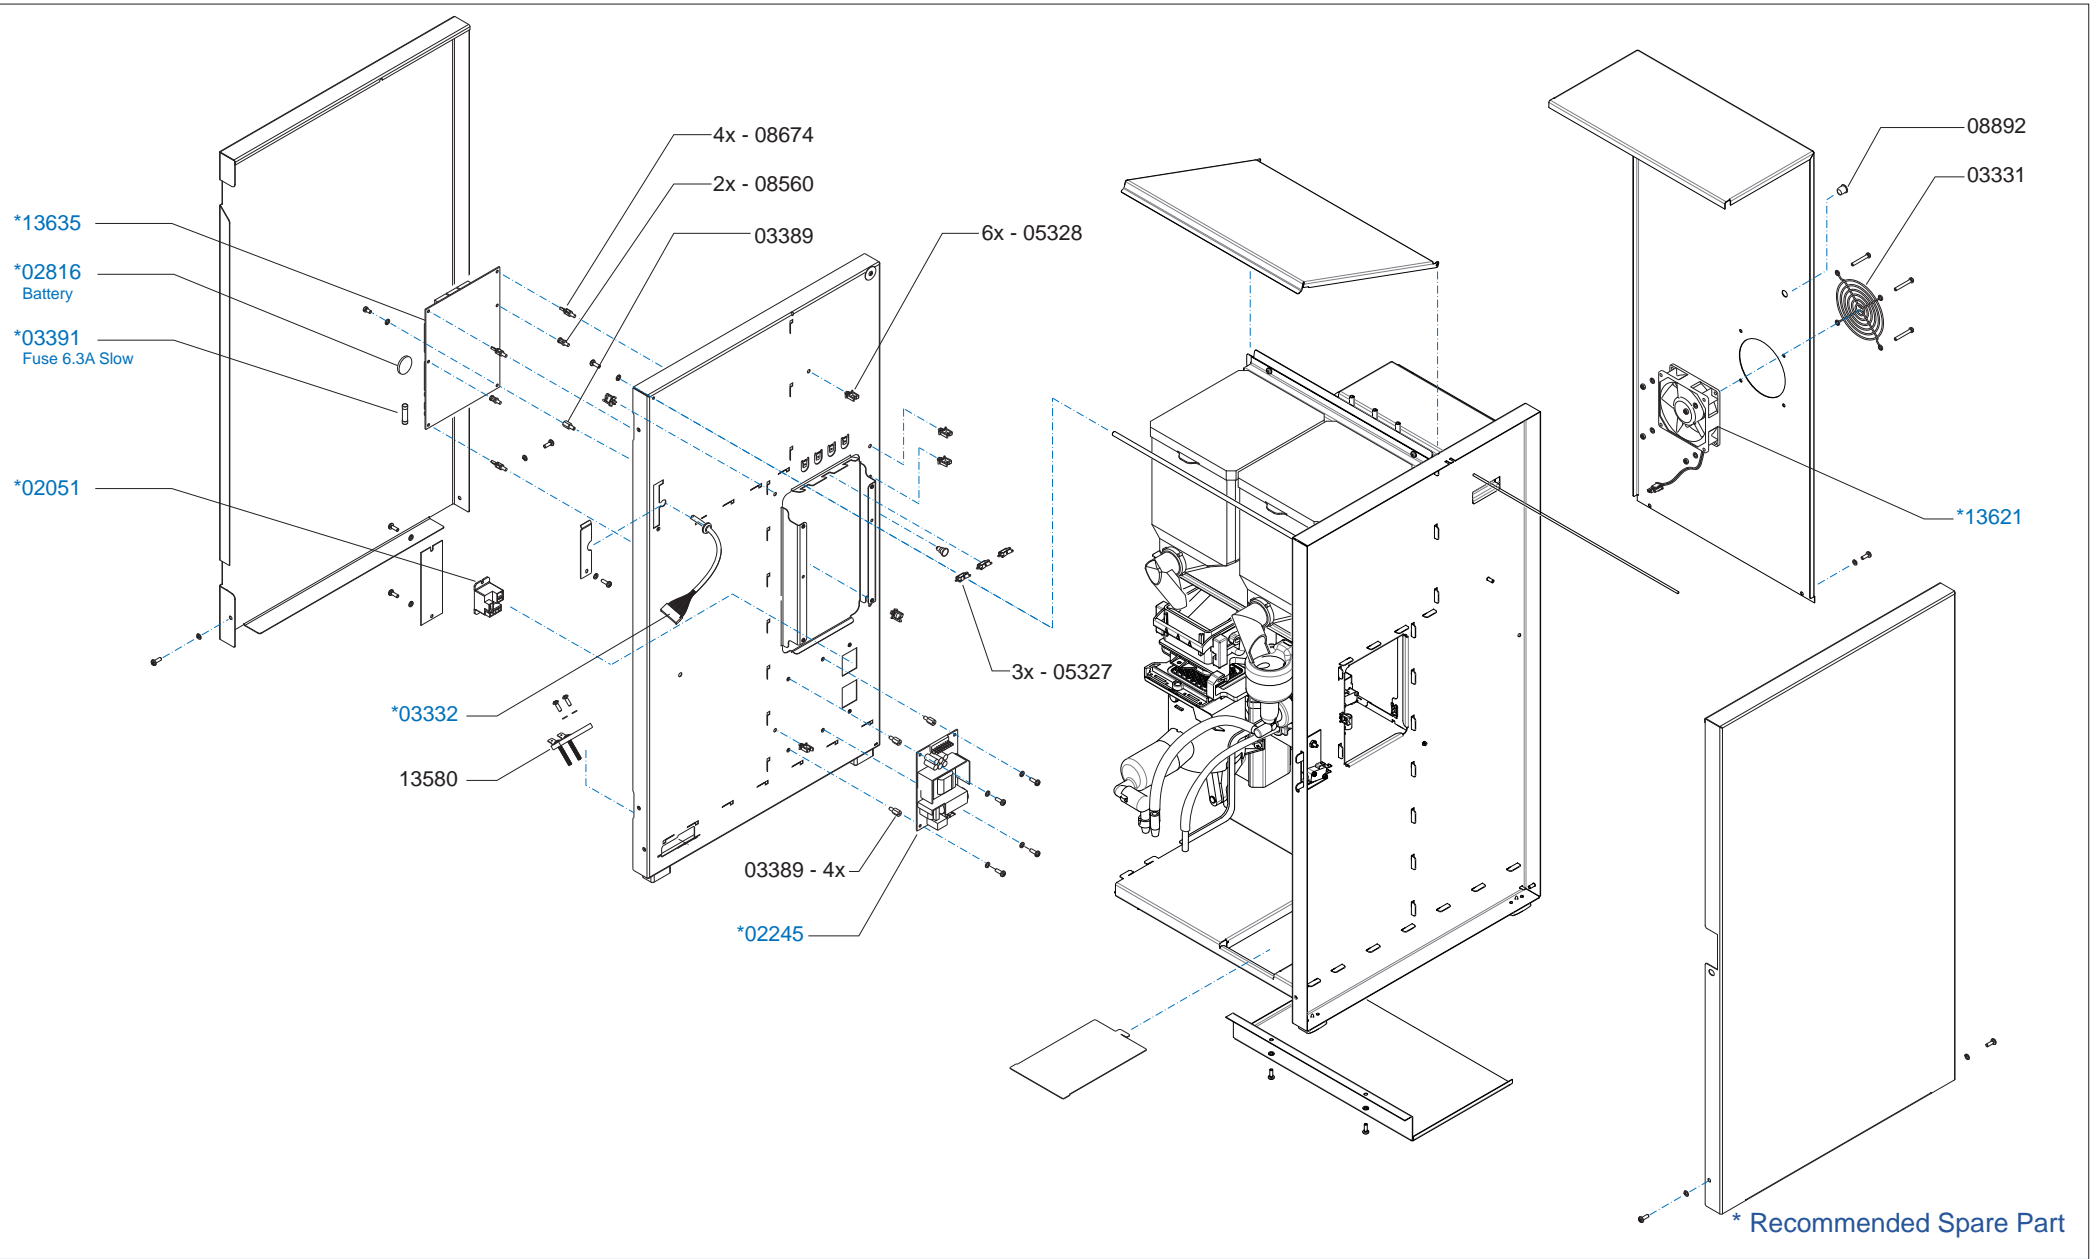

Type : OptiFresh 2 Artikelnummer : 10775	From mach. nr. : 1R 03378 Date : 01-2008	Page : 1-7 Rev. : 1.2 09-01-09	Drawer : RLF Date : 19-11-2007
Rated voltage : 1N~ 220-240V 50-60Hz 3275W	Spare Parts Info	***** Animo® ***** Assen - Holland	www.animo.eu

Type : OptiFresh 2
 Artikelnummer : 10775

From mach. nr. : 1R 03378
 Date : 01-2008

Page : 2-7
 Rev. : 1.2 09-01-09

Drawer : RLF
 Date : 19-11-2007

Rated voltage : 1N~ 220-240V 50-60Hz 3275W

Spare Parts Info