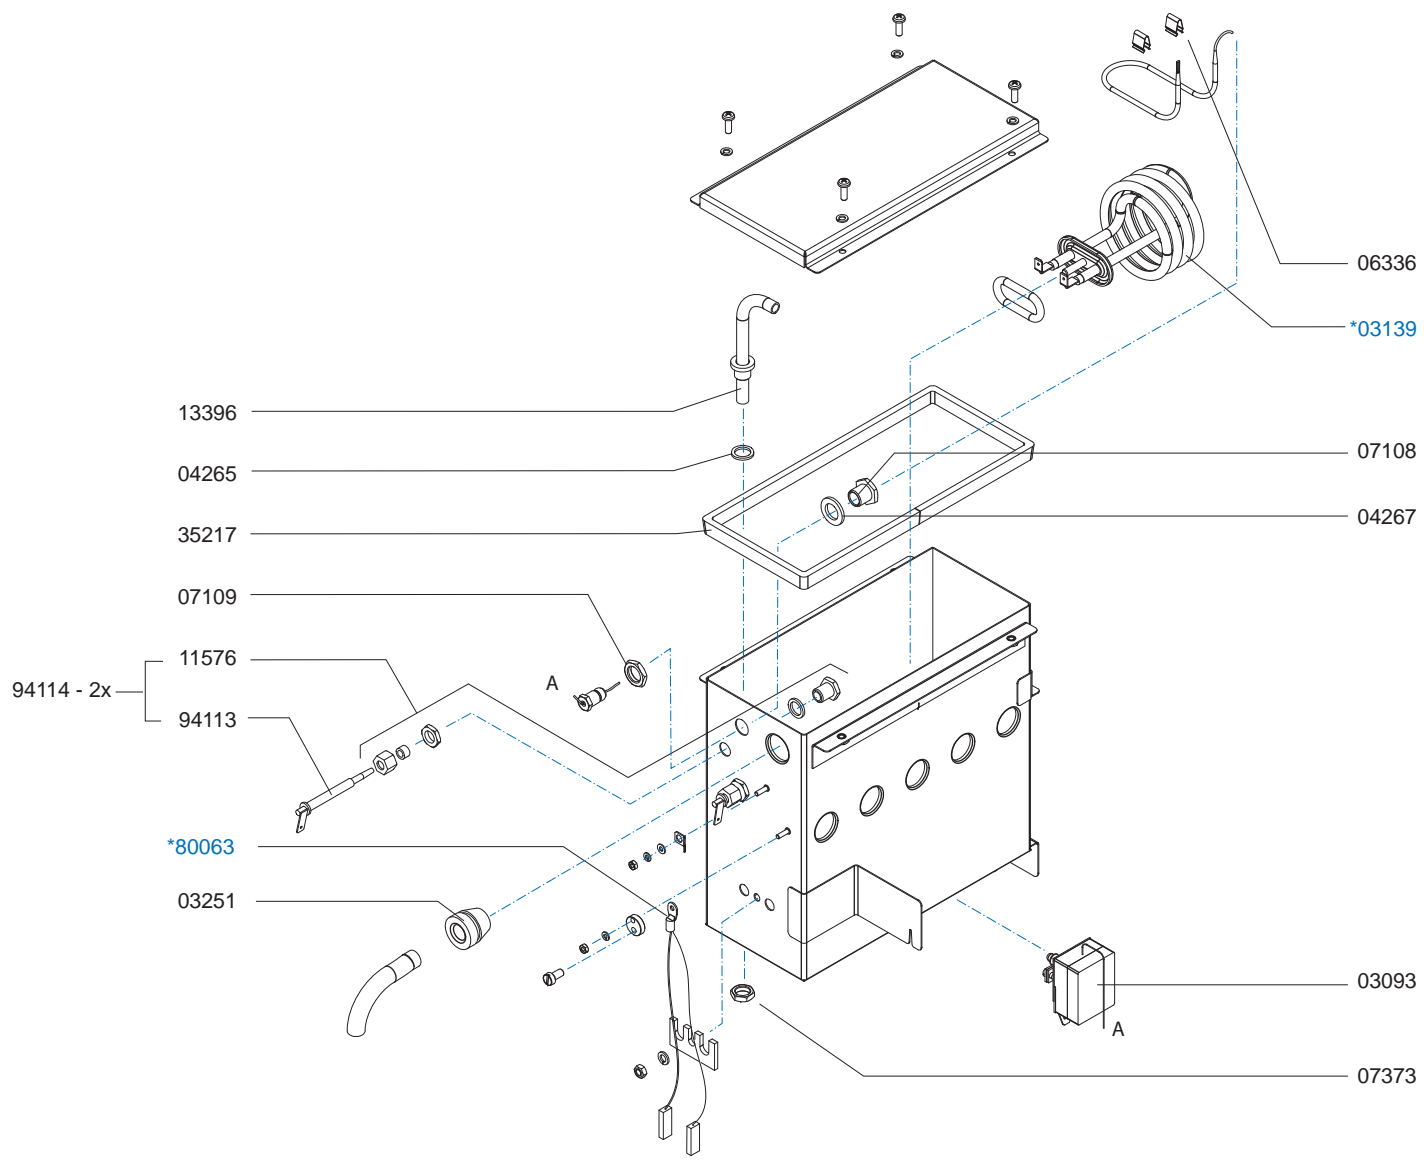

* Recommended Spare Part

Type : OptiFresh 2
 Artikelnummer : 10775

From mach. nr. : 1R 03378
 Date : 01-2008

Page : 6-7
 Rev. : 1.2 09-01-09

Drawer : RLF
 Date : 19-11-2007

Rated voltage : 1N~ 220-240V 50-60Hz 3275W

Spare Parts Info

***** **Animo** *****
Assen - Holland

www.animo.eu

* Recommended Spare Part

Type : OptiFresh 2 Artikelnummer : 10775	From mach. nr. : 1R 03378 Date : 01-2008	Page : 7-7 Rev. : 1.2 09-01-09	Drawer : RLF Date : 19-11-2007
Rated voltage : 1N~ 220-240V 50-60Hz 3275W	Spare Parts Info	***** Animo® ***** Assen - Holland	www.animo.eu