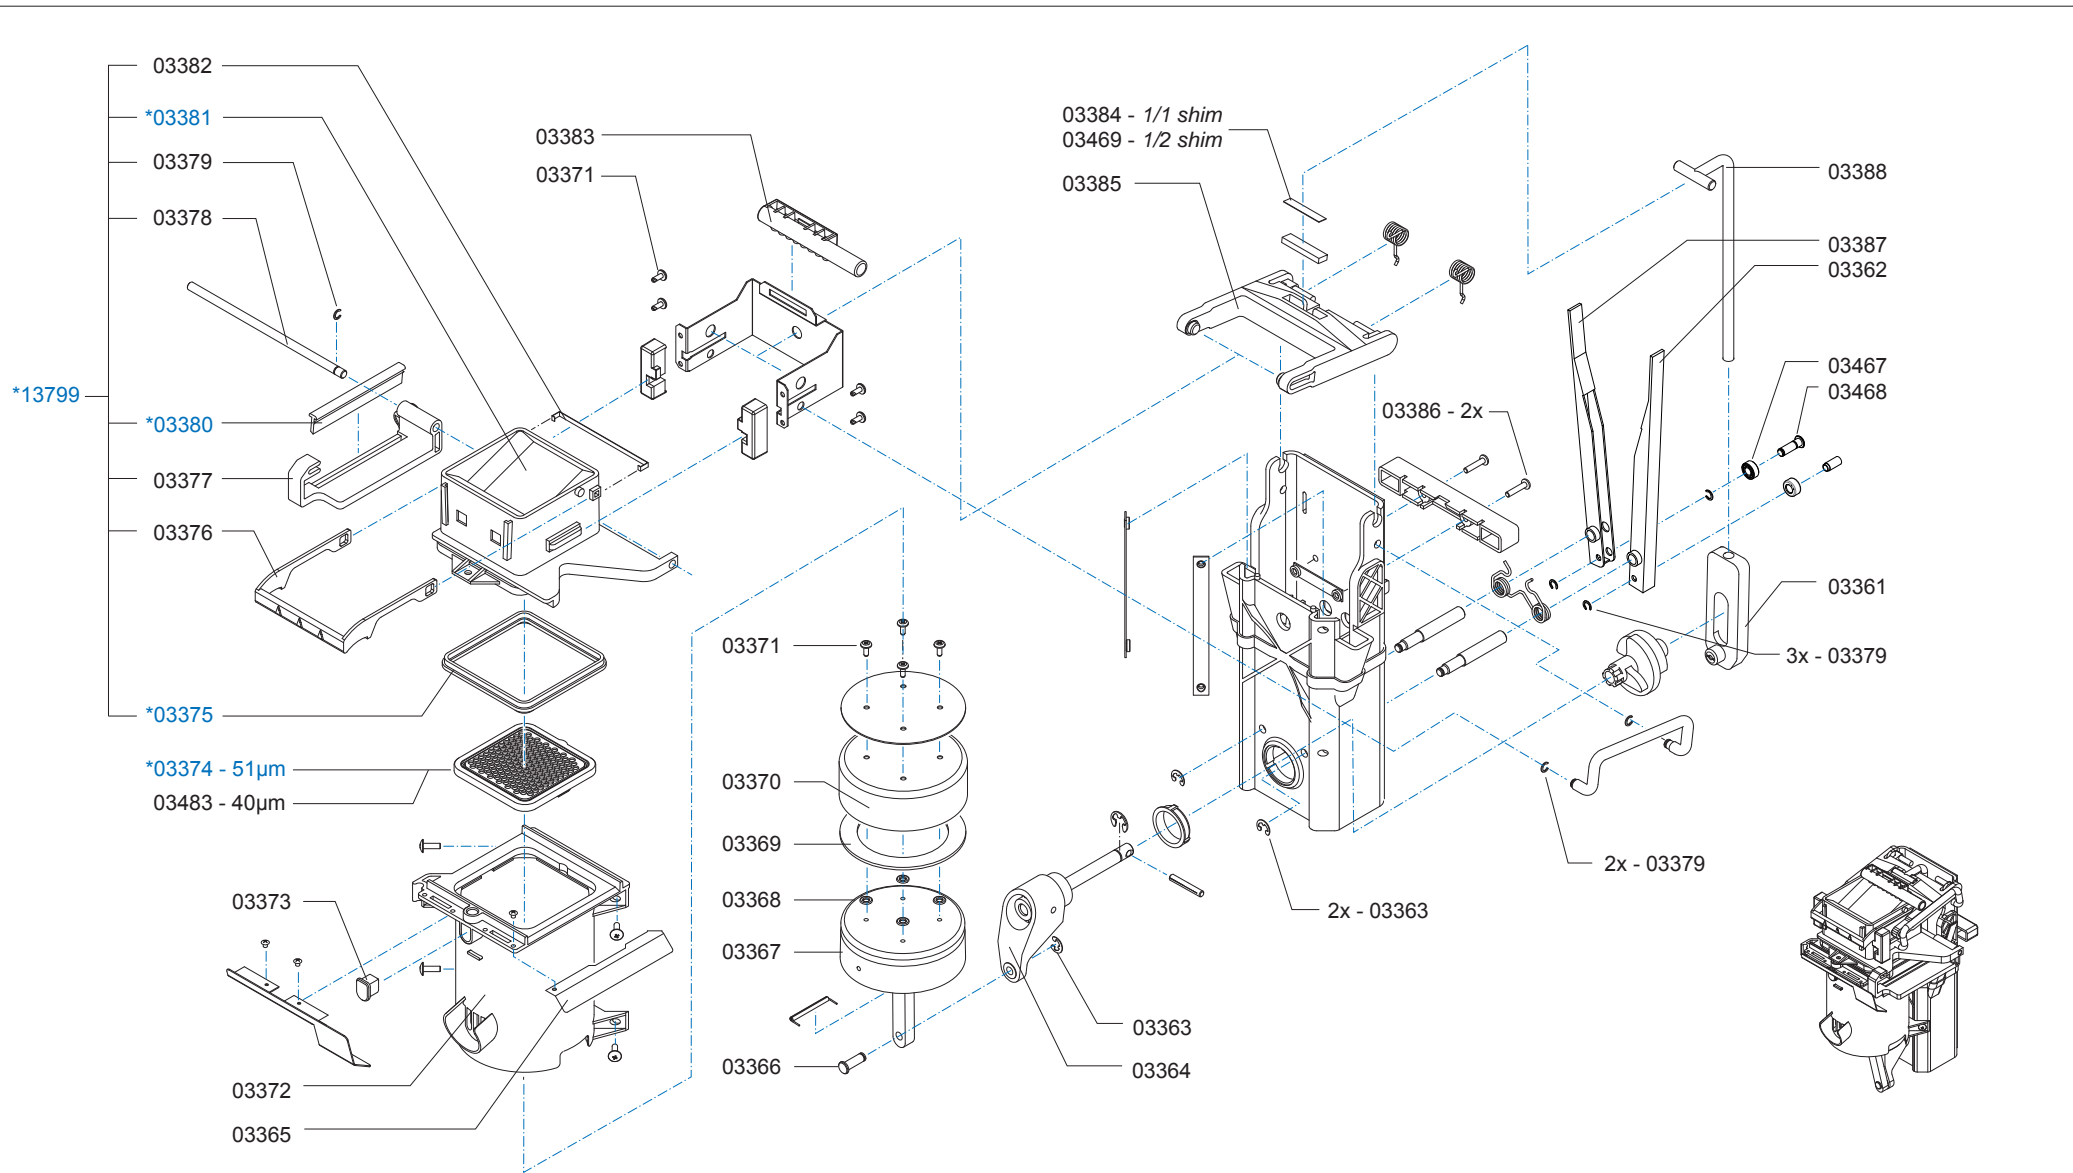

From mach. nr. : 1R 03378
 Date : 01-2008

Page : 5-7
 Rev. : 1.2 09-01-09

Drawer : RLF
 Date : 19-11-2007

Rated voltage : 1N~ 220-240V 50-60Hz 3275W

Spare Parts Info

***** **Animo** *****
Assen - Holland

www.animo.eu