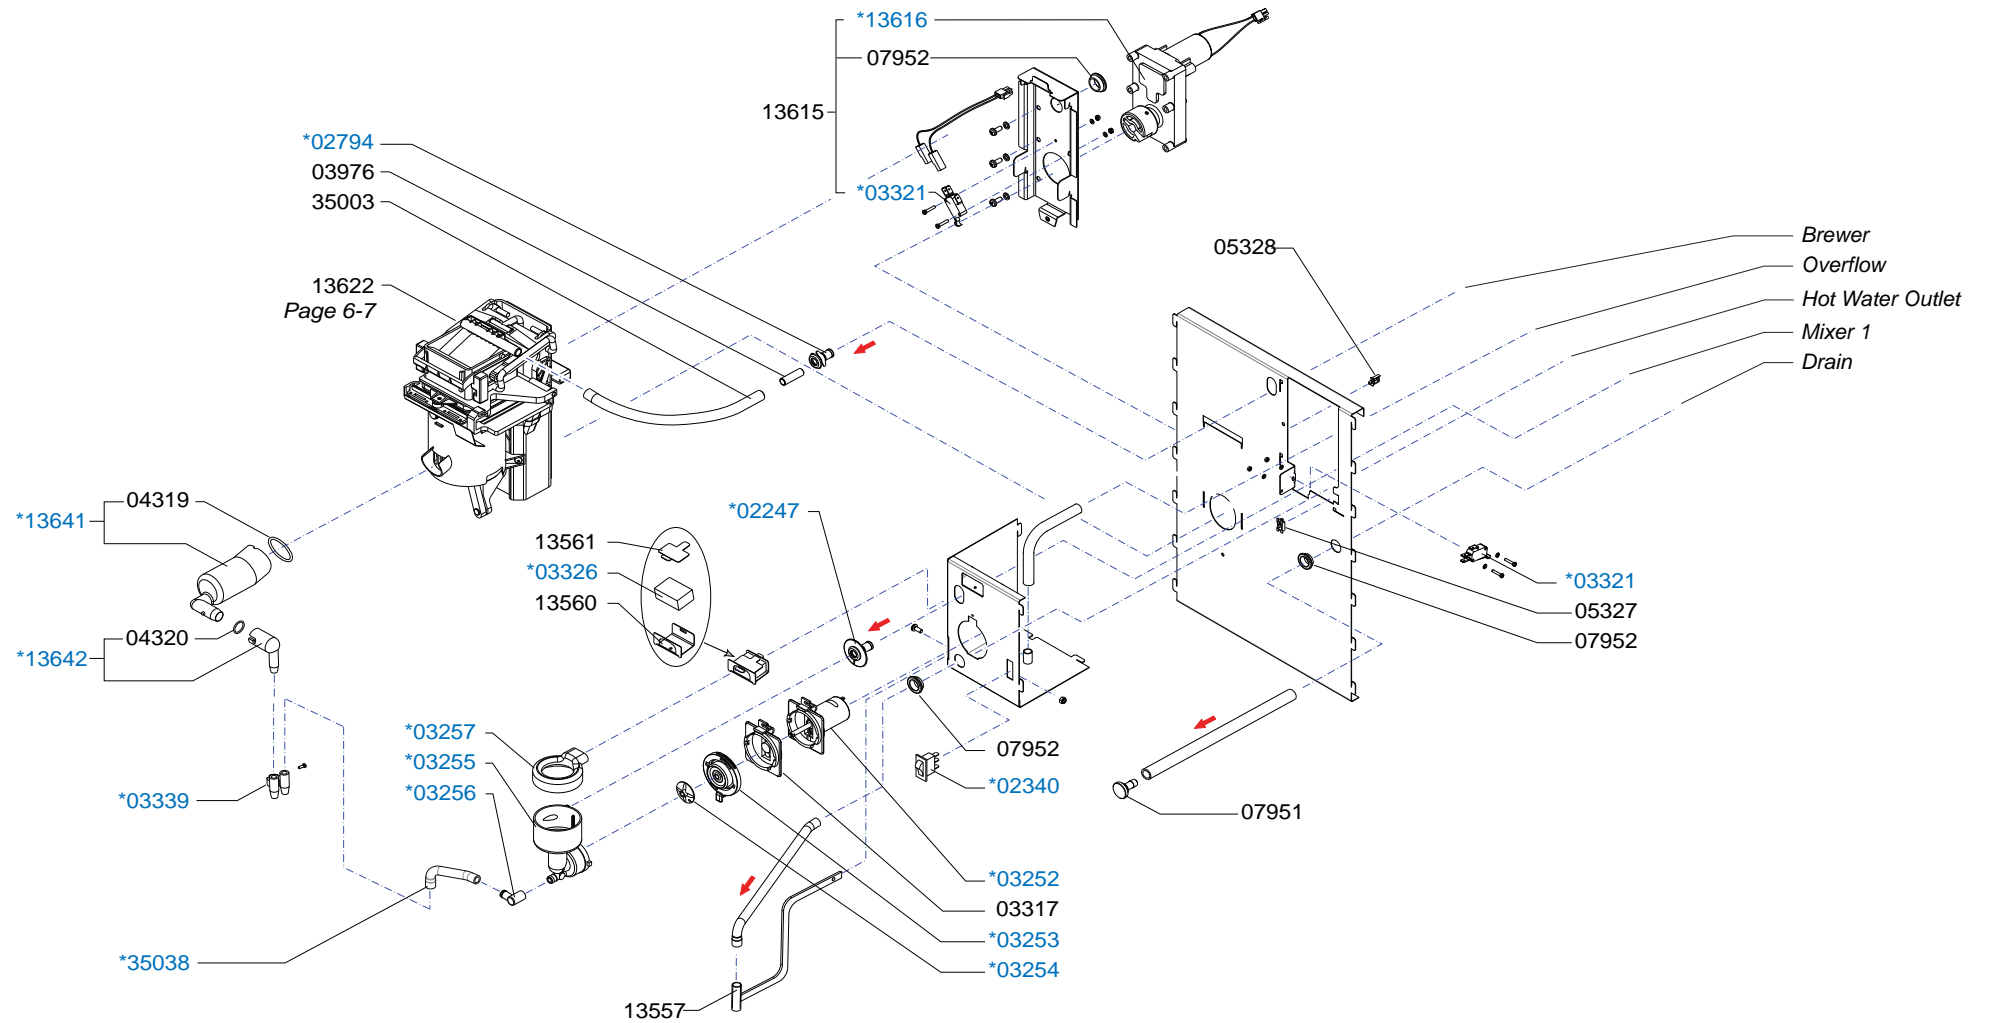

Type : OptiFresh 2
 Artikelnummer : 10775

From mach. nr. : 1R 03378
 Date : 01-2008

Page : 2-7
 Rev. : 1.2 09-01-09

Drawer : RLF
 Date : 19-11-2007

Rated voltage : 1N~ 220-240V 50-60Hz 3275W

Spare Parts Info

***** **Animo** *****
Assen - Holland

www.animo.eu

* Recommended Spare Part

Type : OptiFresh 2
 Artikelnummer : 10775

From mach. nr. : 1R 03378
 Date : 01-2008

Page : 3-7
 Rev. : 1.2 09-01-09

Drawer : RLF
 Date : 19-11-2007