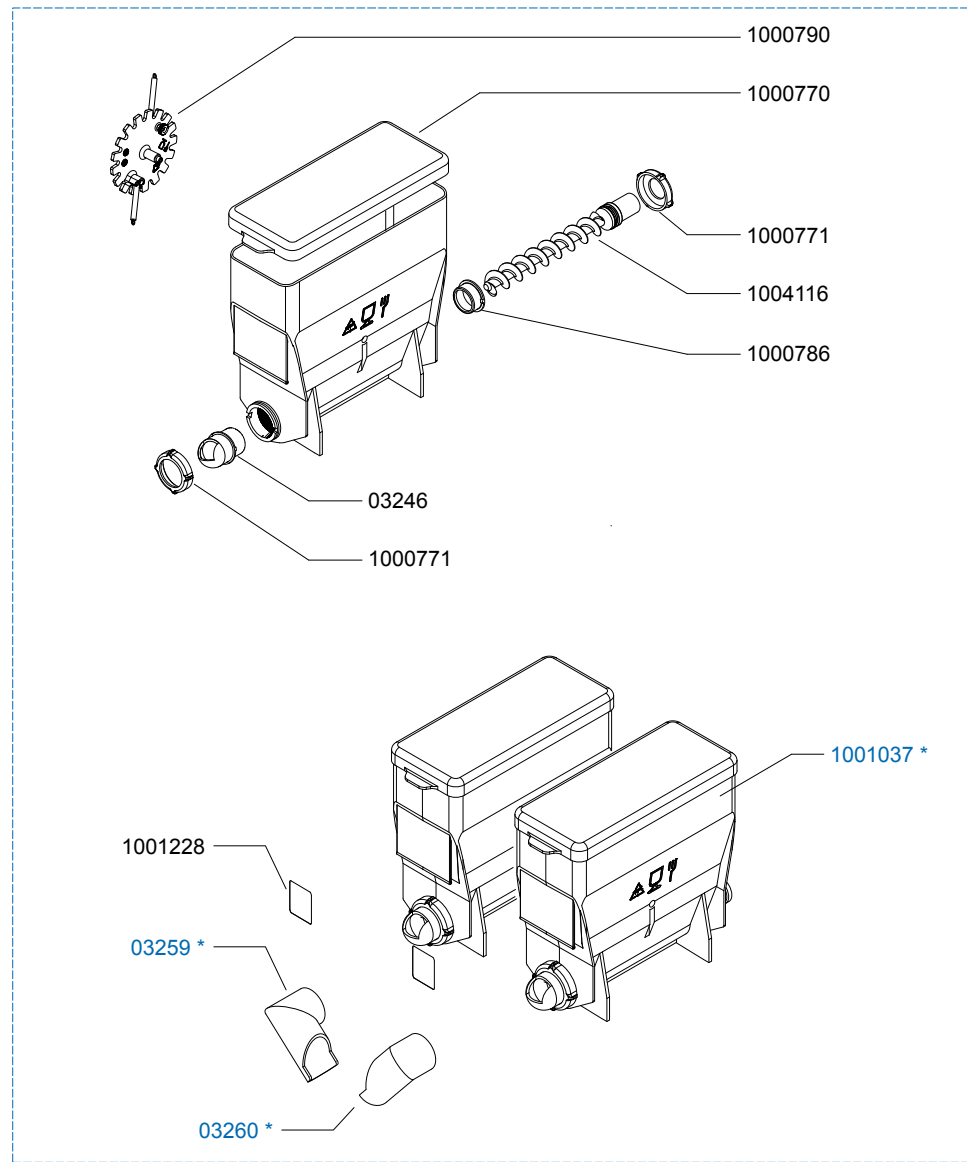

1001636

1001967 * R
 White

1001968 * L
 Grey

Part of Replacement set 25k - 1001395 *

*Recomended Spare Part

Type : OPTIBEAN 3 H&C
 Articulenumber : 1001522

From mach. nr. : 4X 31323
 Date : 09 - 2015

Page : 7 - 12
 Rev : 3

Rated voltage : 1N~ 220-240V 50-60Hz 2275W

Drawer : RLF
 Date : 06-07-11

Spare Parts Info

ANIMO

www.animo.eu

*Recomended Spare Part

Type : OPTIBEAN 3 H&C
 Articulenumber : 1001522

From mach. nr. : 4X 31323
 Date : 09 - 2015