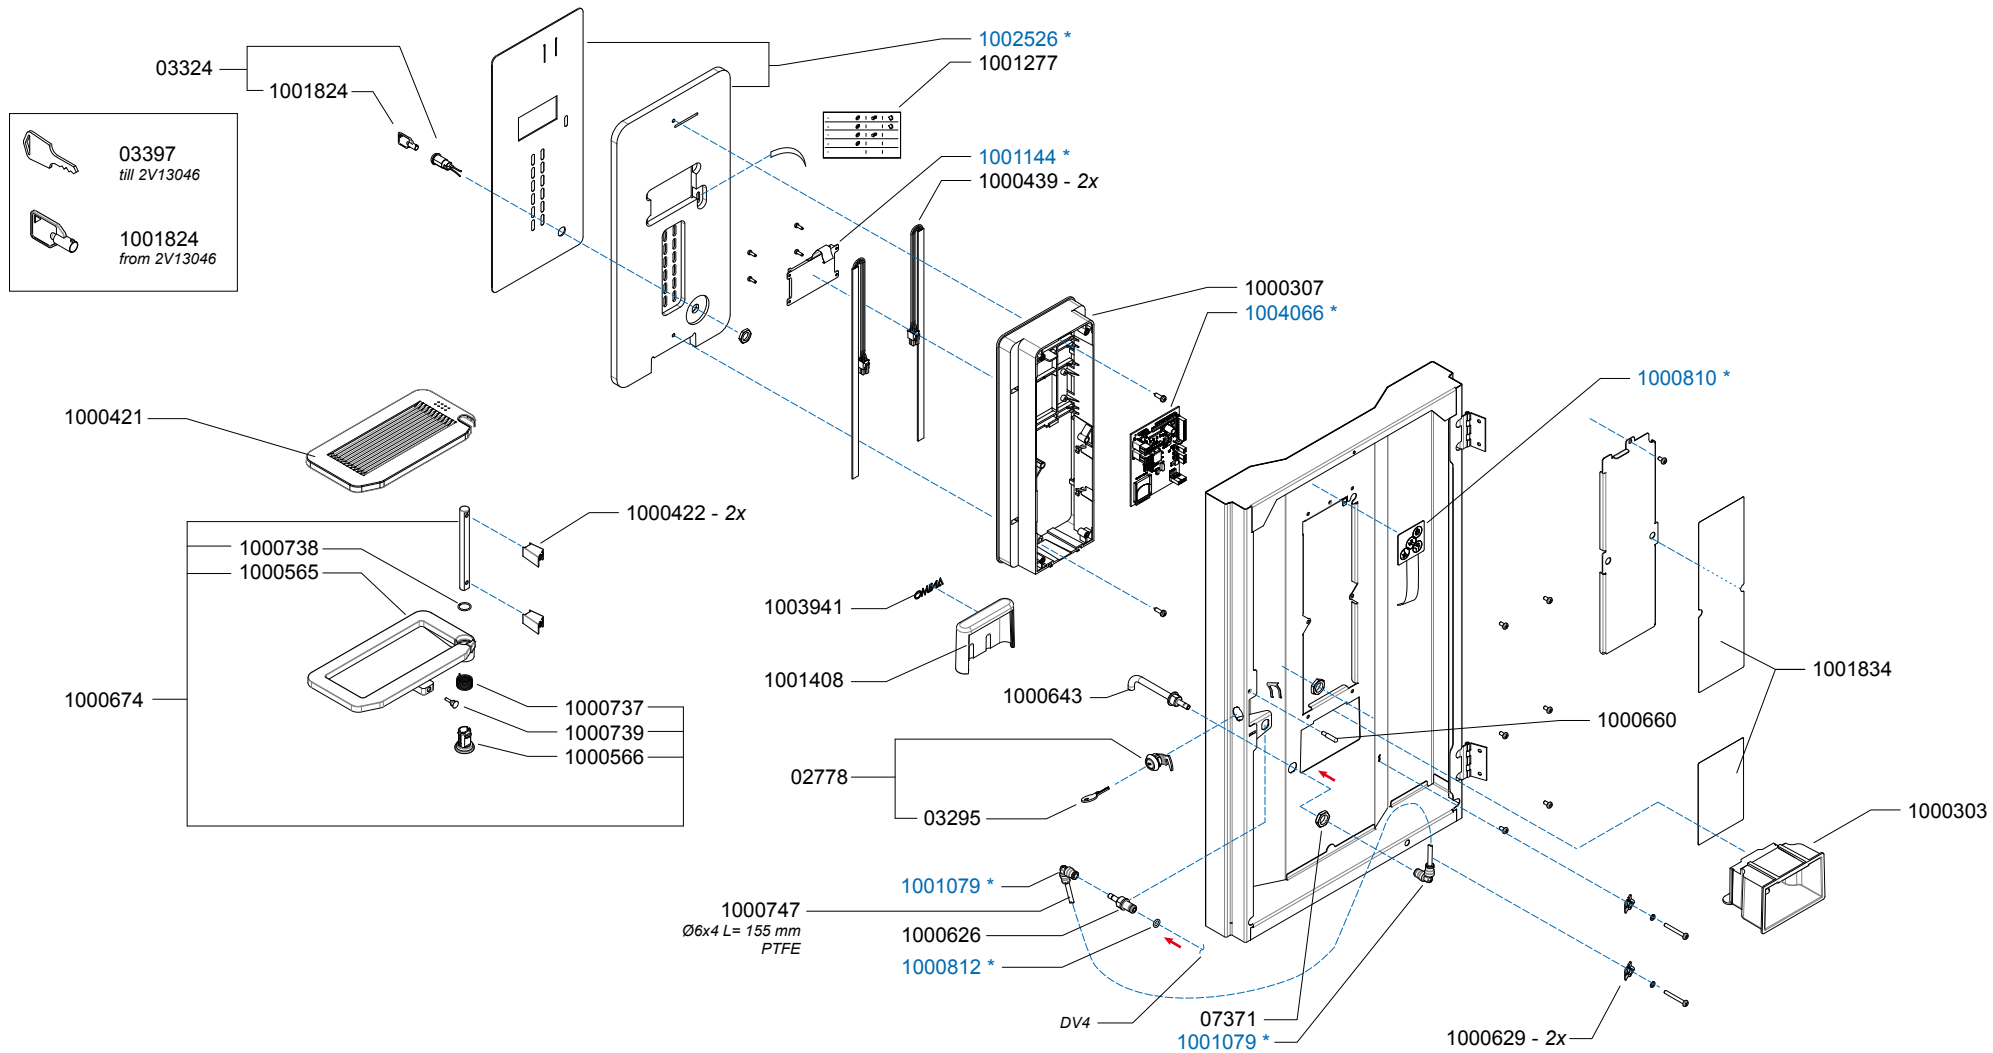

*Recomended Spare Part

Type : OPTIBEAN 3 H&C
Articulenumber : 1001522

From mach. nr. : 4X 31323
Date : 09 - 2015

Page : 5 - 12
Rev : 3

Rated voltage : 1N~ 220-240V 50-60Hz 2275W

Drawer : RLF
Date : 06-07-11

Spare Parts Info

ANIMO
www.animo.eu