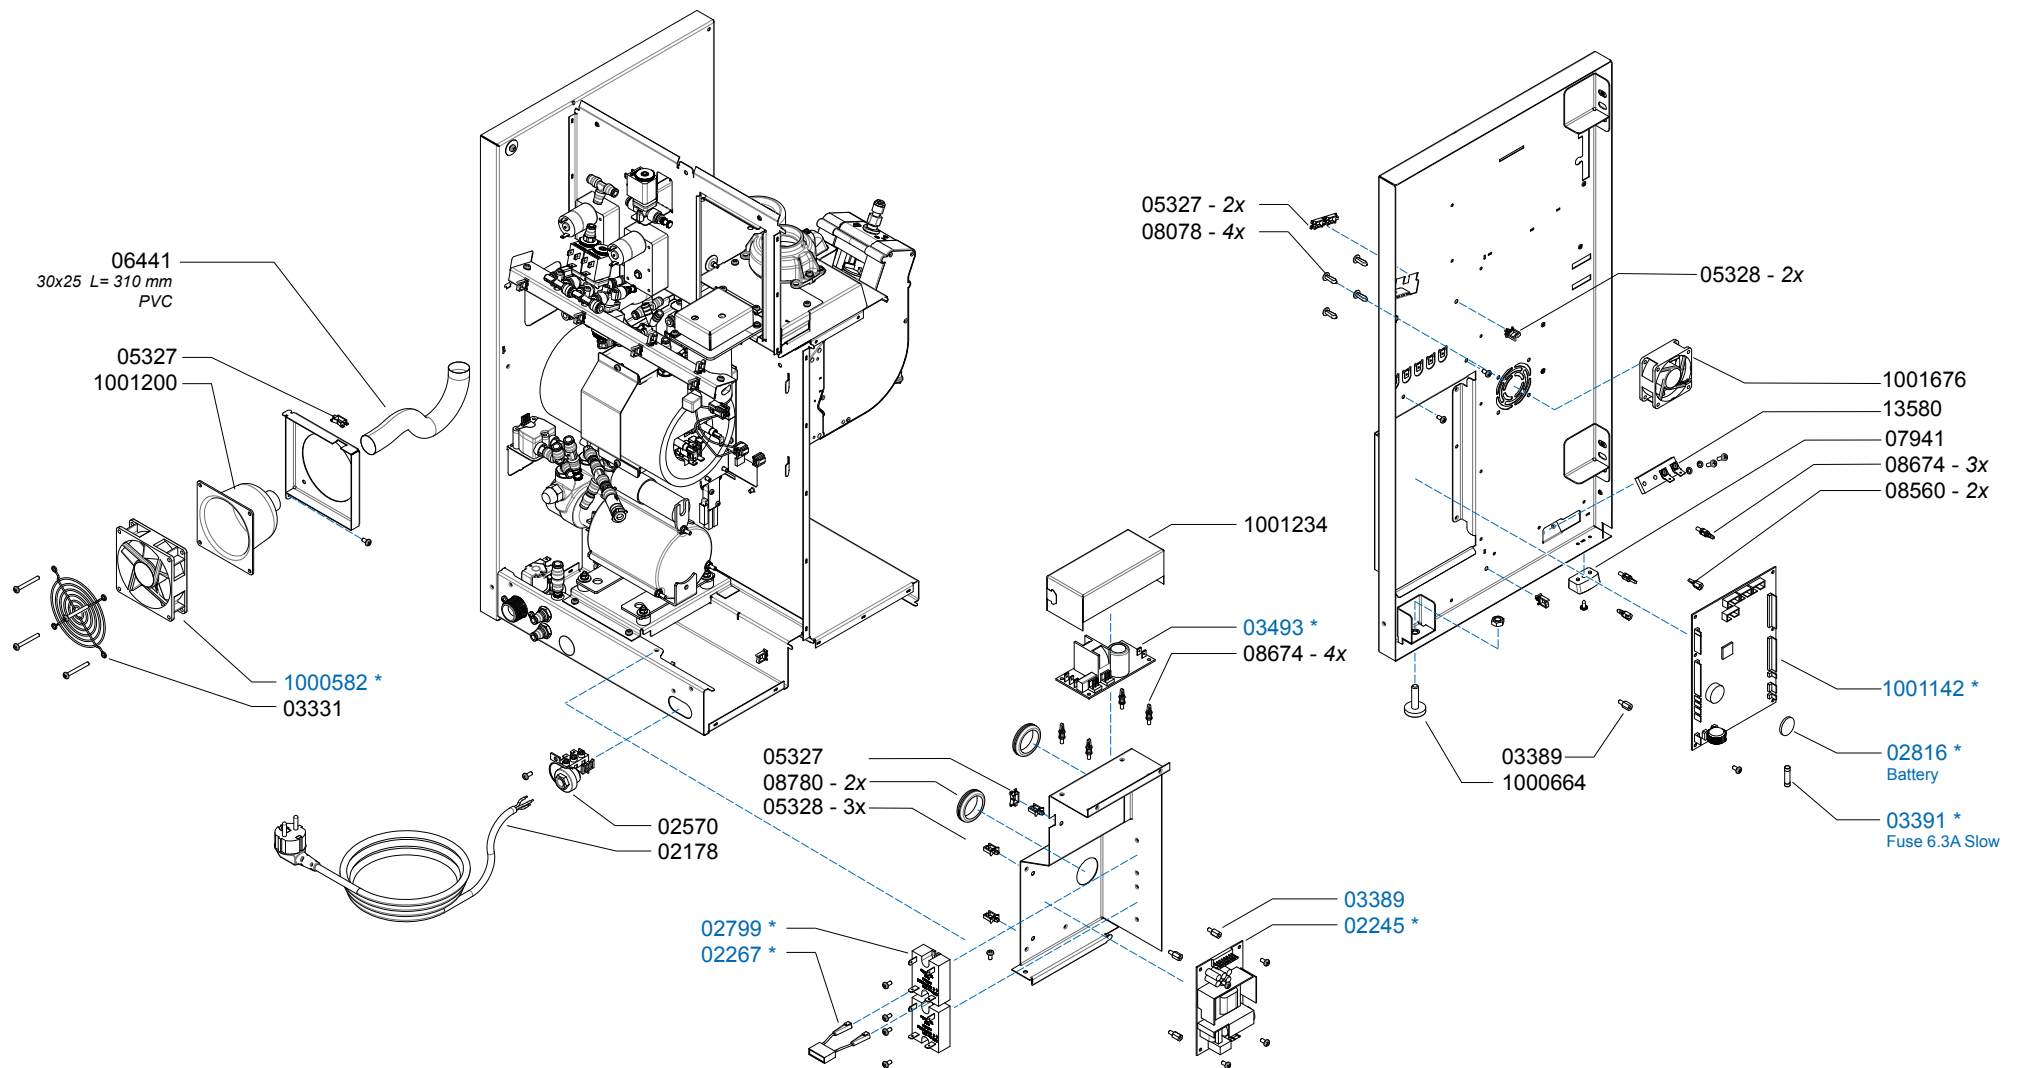

*Recomended Spare Part

Type : OPTIBEAN 3 H&C
Articlenumber : 1001522

From mach. nr. : 4X 31323
Date : 09 - 2015

Page : 4 - 12
Rev : 3

Rated voltage : 1N~ 220-240V 50-60Hz 2275W

Drawer : RLF
Date : 06-07-11

Spare Parts Info

ANIMO

www.animo.eu