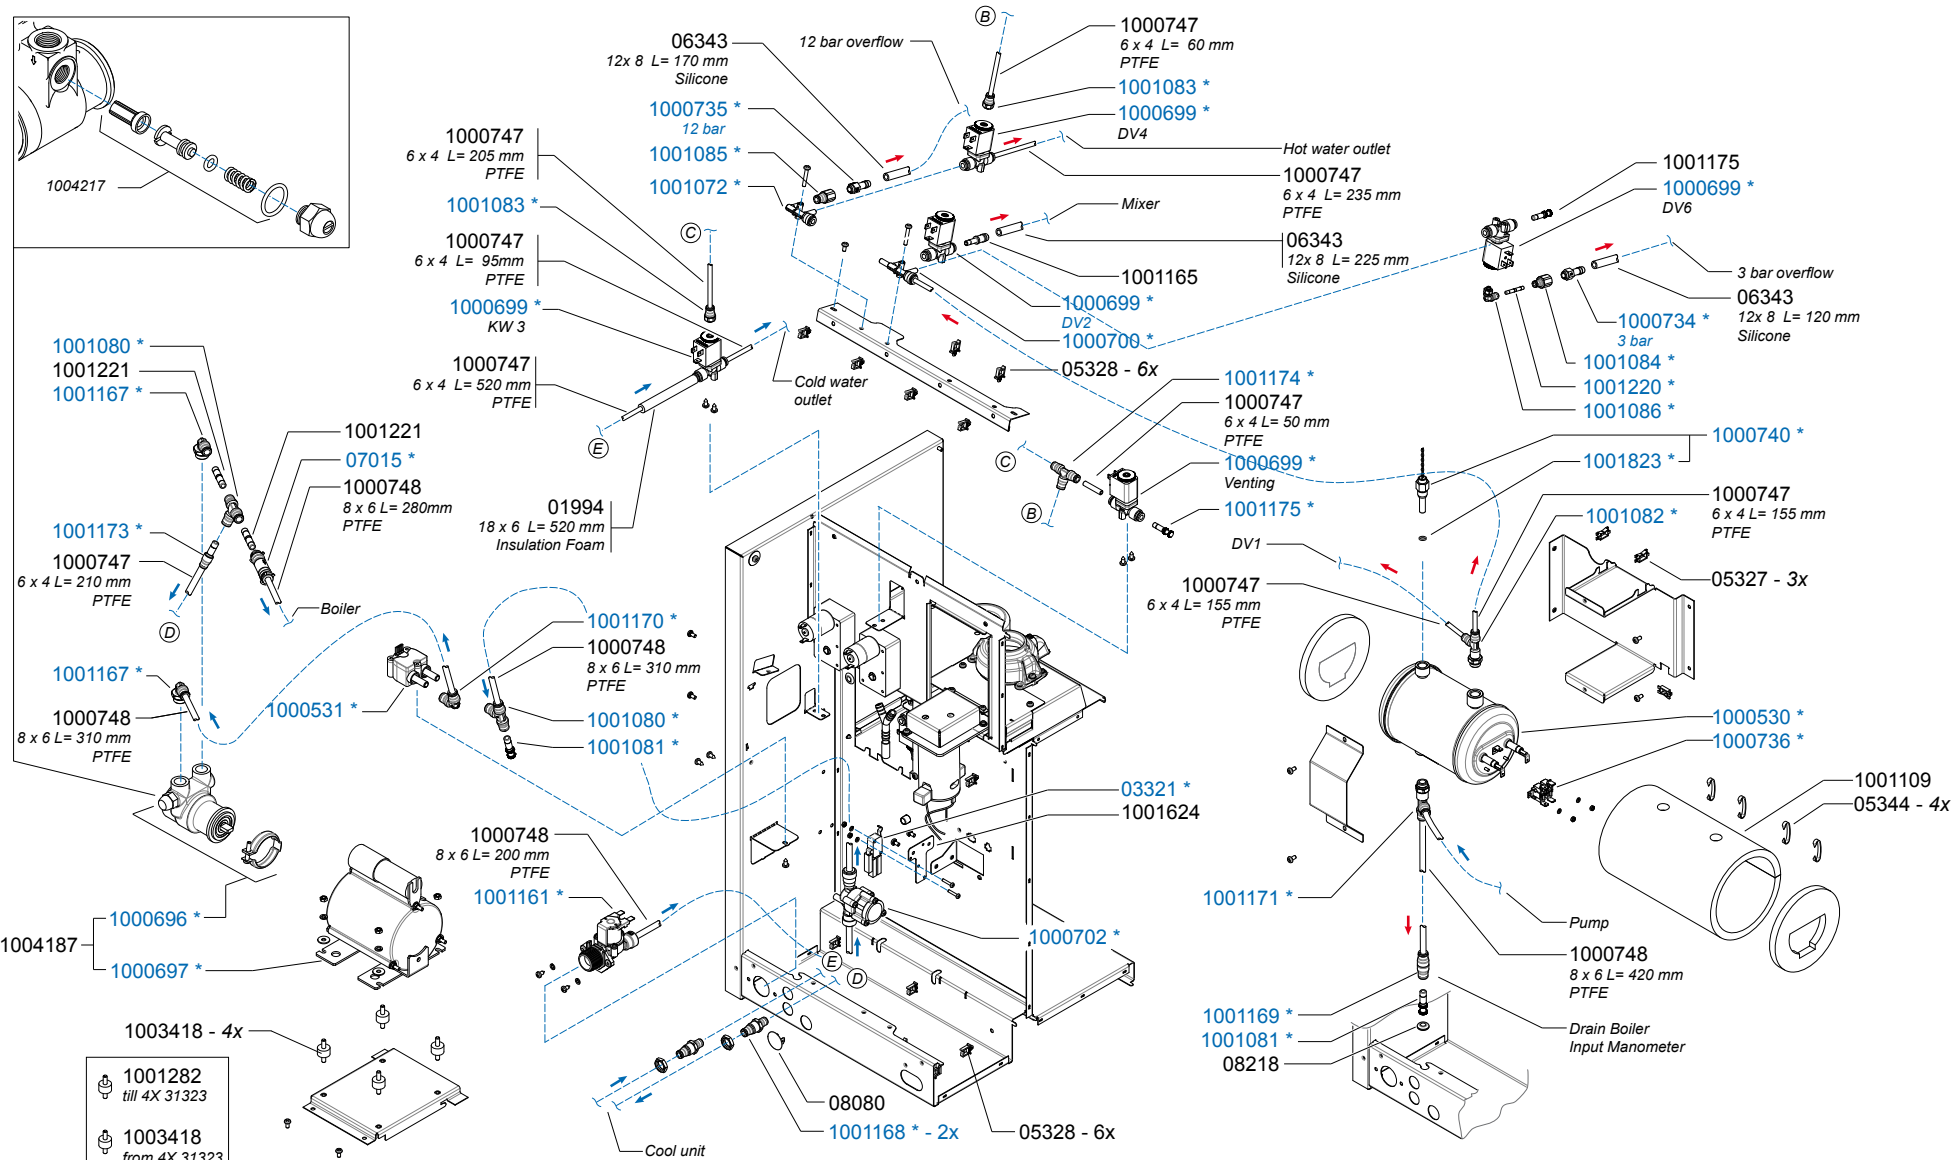

*Recommended Spare Part

Type : OPTIBEAN 3 H&C	From mach. nr. : 4X 31323	Page : 6 - 12	 www.animo.eu
Articlenumber : 1001522	Date : 09 - 2015	Rev : 3	
Rated voltage : 1N~ 220-240V 50-60Hz 2275W	Drawer : RLF Date : 06-07-11	Spare Parts Info