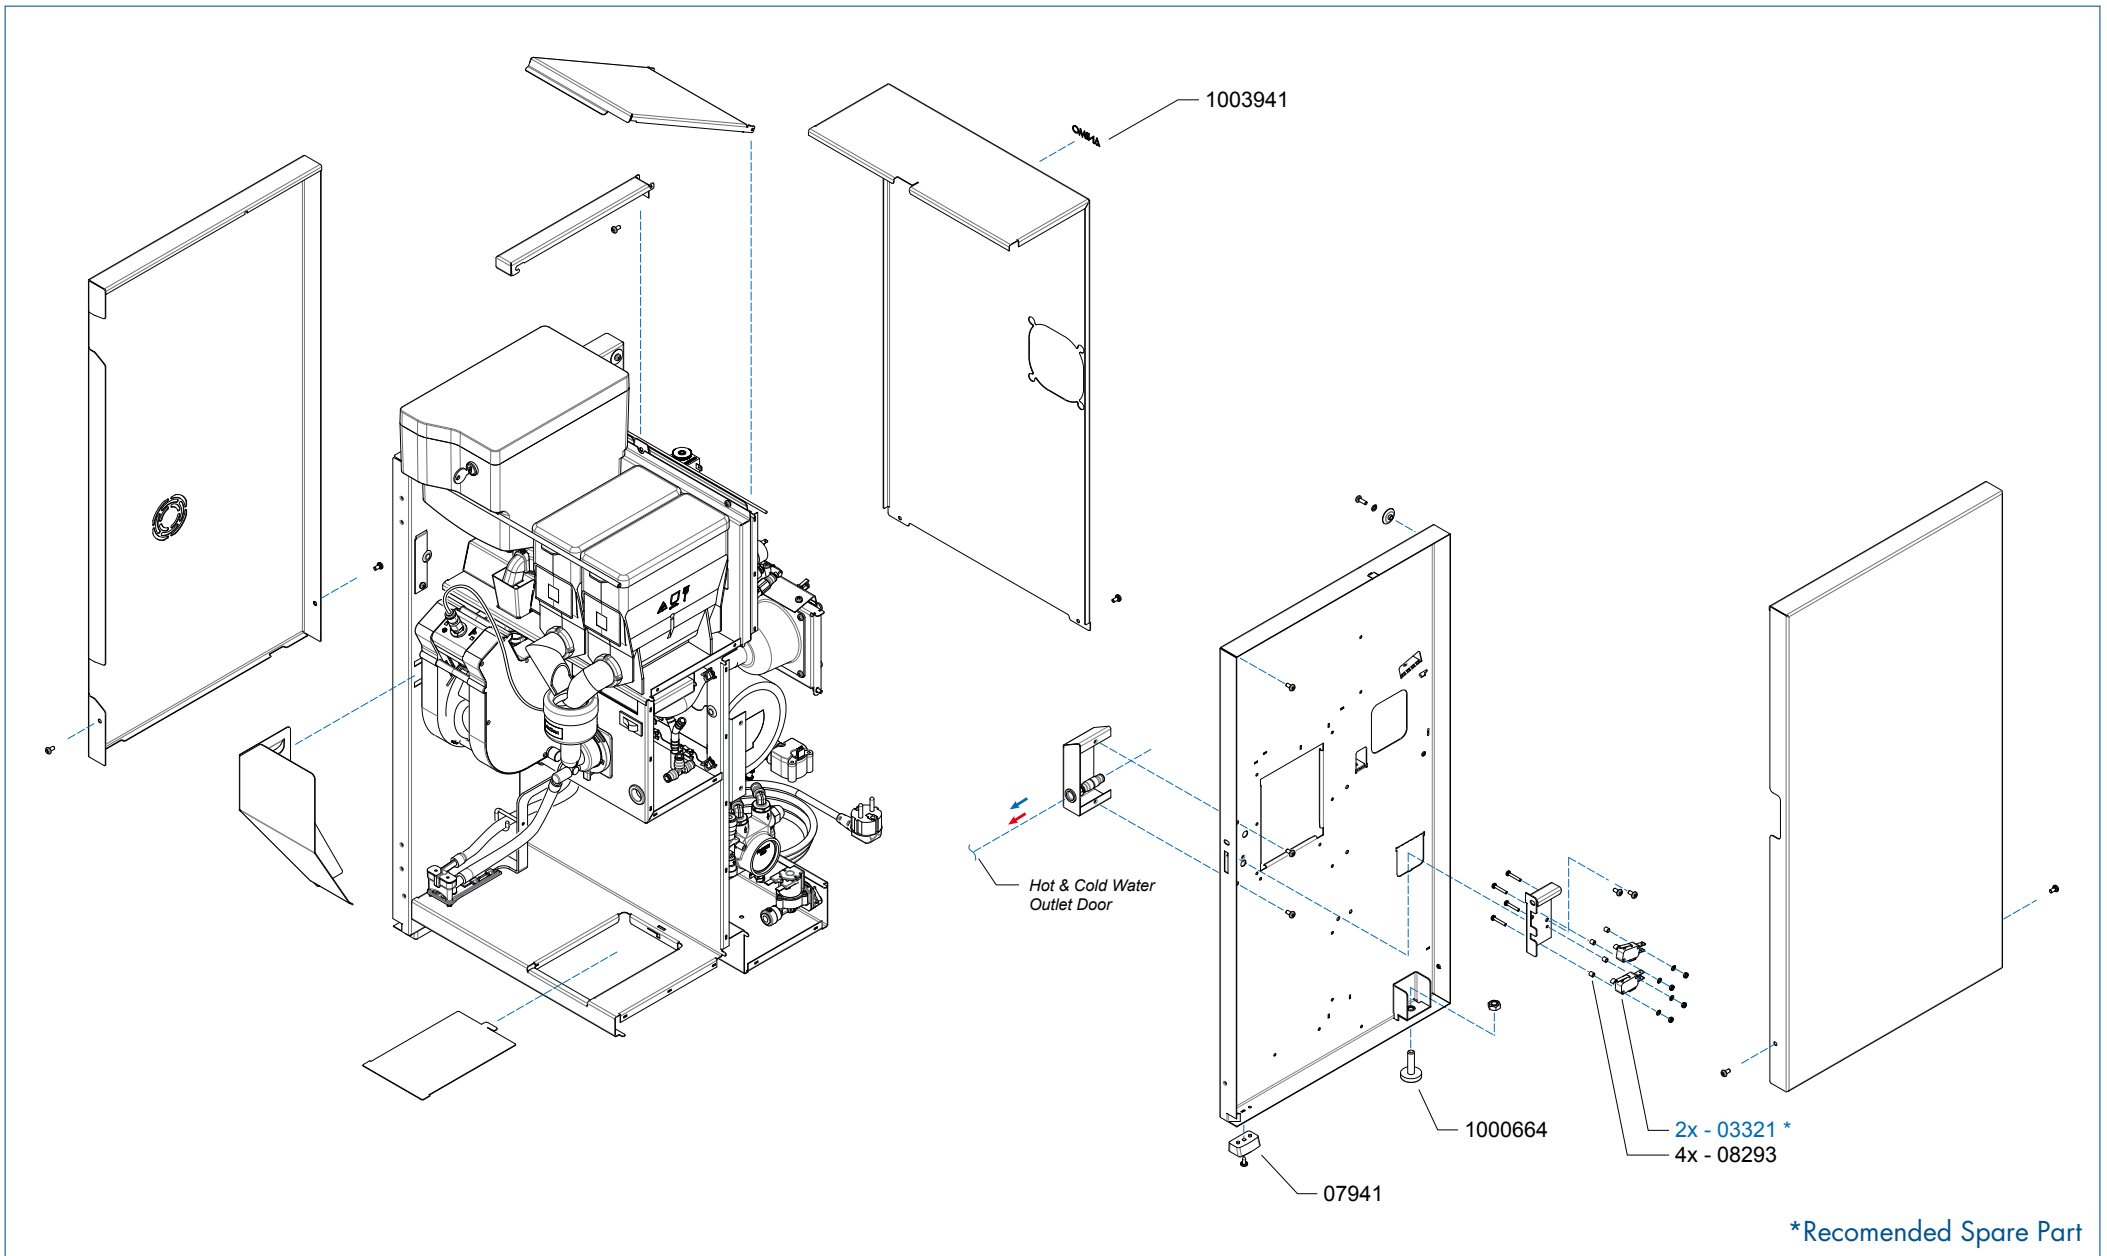

*Recommended Spare Part

Type	: OPTIBEAN 3 H&C
Articlenumber	: 1001522
Rated voltage	: 1N~ 220-240V 50-60Hz 2275W

From mach. nr.	: 4X 31323
Date	: 09 - 2015
Drawer	: RLF
Date	: 06-07-11

Page	: 2 - 12
Rev	: 3
Spare Parts Info	

www.animo.eu