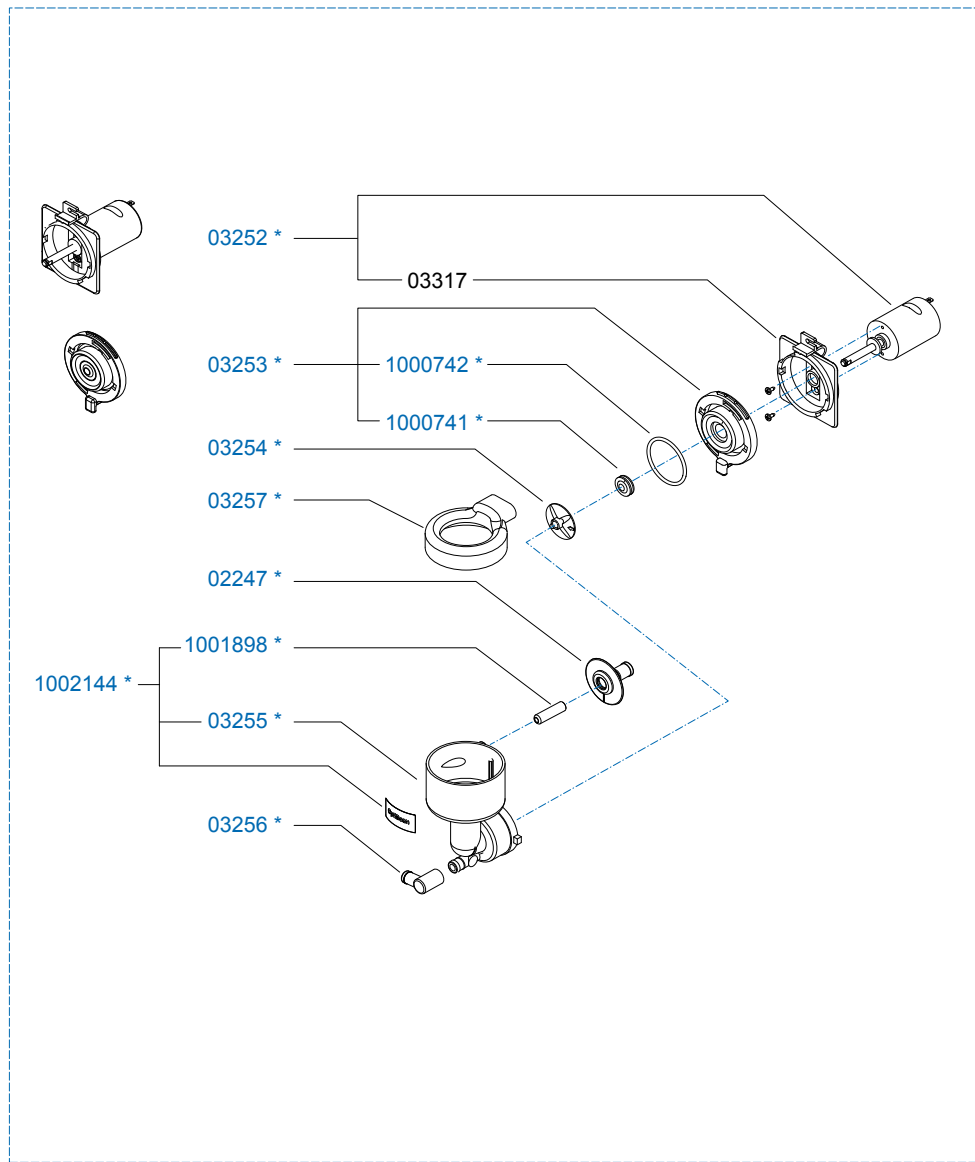

1001636

1001967 * R
 White

1001968 * L
 Grey

Part of Replacement set 25k - 1001395 *

*Recomended Spare Part

Type : OPTIBEAN 3 H&C
 Articulenumber : 1001522

From mach. nr. : 4X 31323
 Date : 09 - 2015

Page : 7 - 12
 Rev : 3

Rated voltage : 1N~ 220-240V 50-60Hz 2275W

Drawer : RLF
 Date : 06-07-11

Spare Parts Info

ANIMO

www.animo.eu

*Recomended Spare Part

Type : OPTIBEAN 3 H&C
 Articulenumber : 1001522

From mach. nr. : 4X 31323
 Date : 09 - 2015

Page : 8 - 12
 Rev : 3

Rated voltage : 1N~ 220-240V 50-60Hz 2275W

Drawer : RLF
 Date : 06-07-11

Spare Parts Info

ANIMO

www.animo.eu

*Recomended Spare Part

Type : OPTIBEAN 3 H&C
 Articulenumber : 1001522