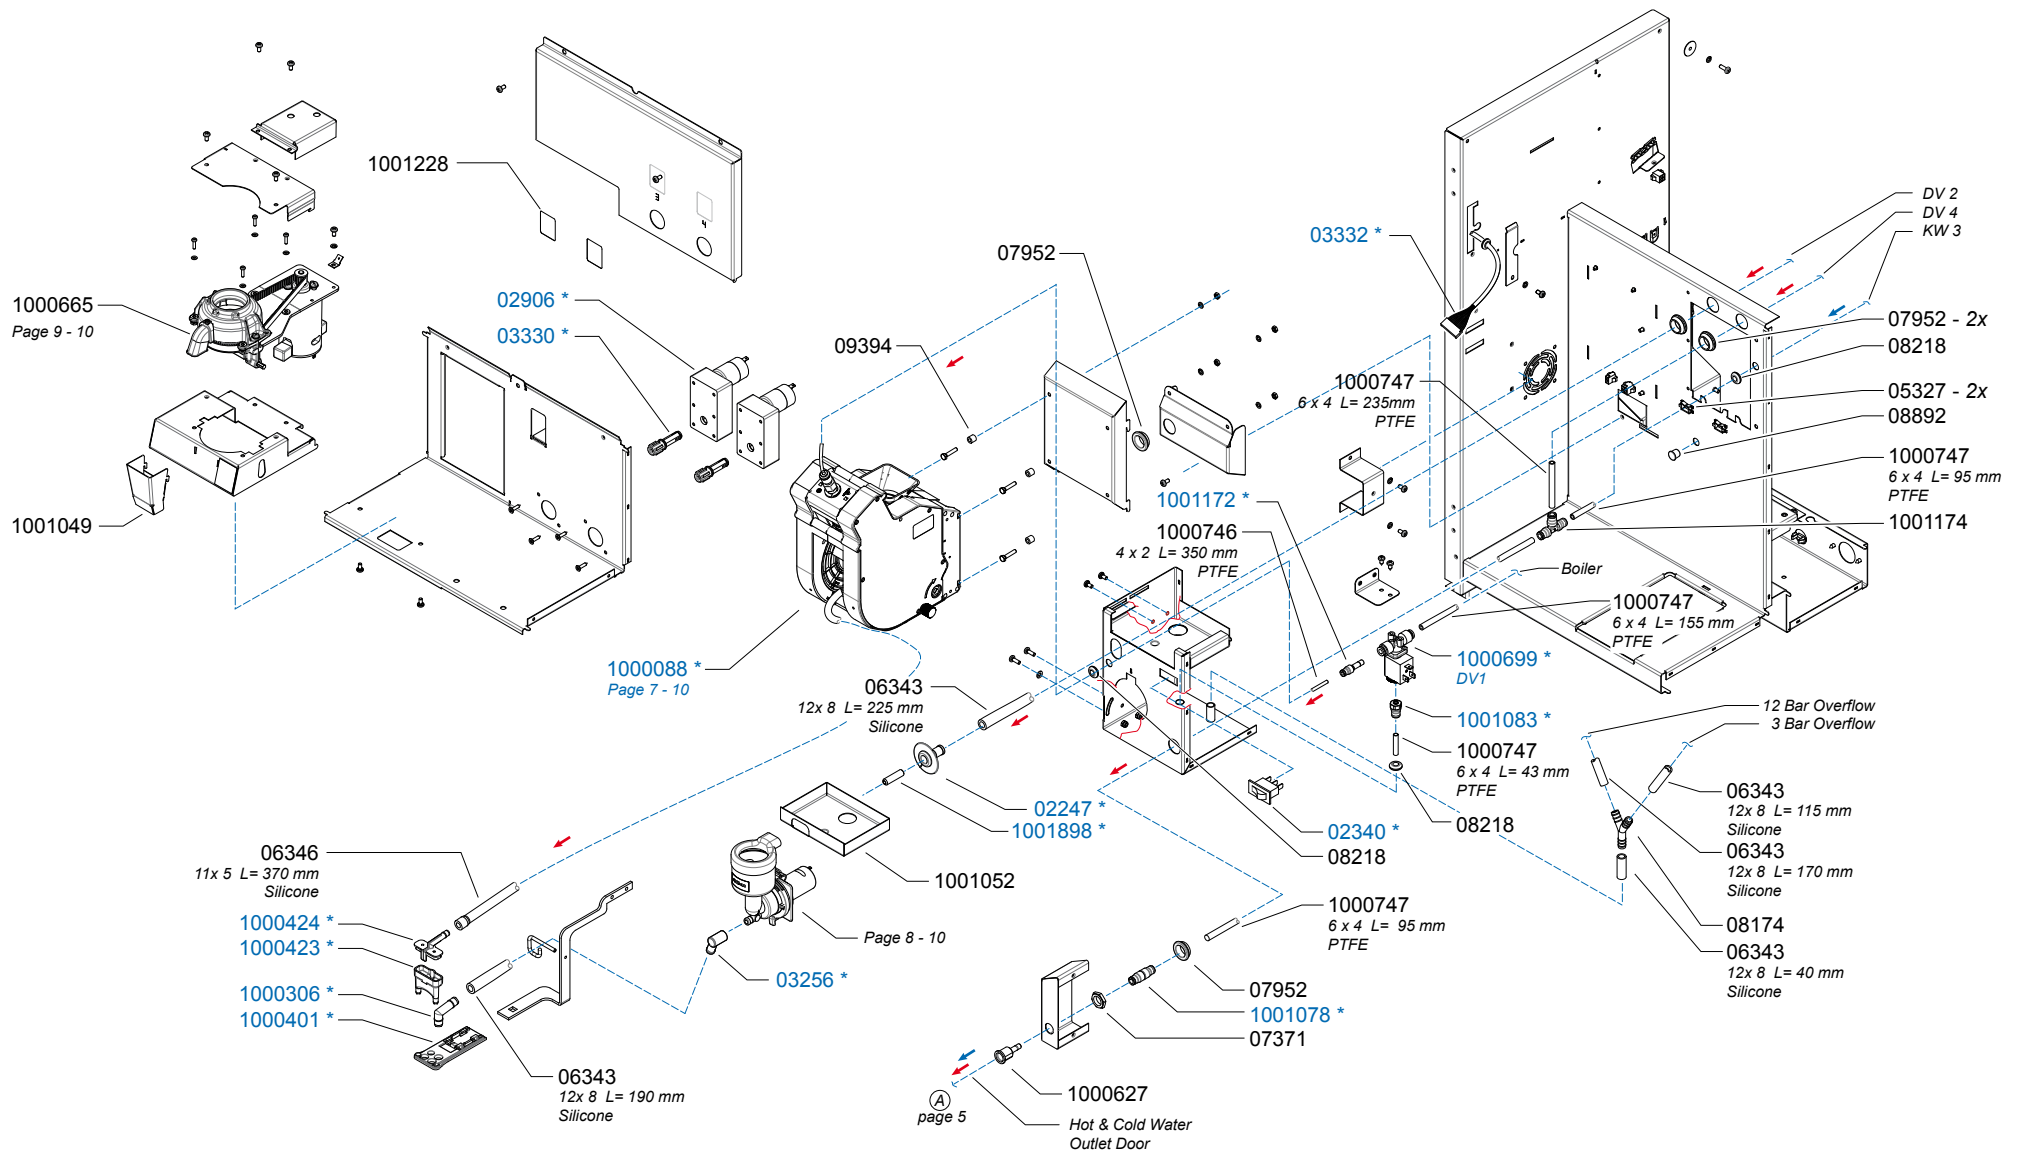

*Recomended Spare Part

Type : OPTIBEAN 3 H&C
 Articulenumber : 1001522

From mach. nr. : 4X 31323
 Date : 09 - 2015

Page : 1 - 12
 Rev : 3

Rated voltage : 1N~ 220-240V 50-60Hz 2275W

Drawer : RLF
 Date : 06-07-11

Spare Parts Info

ANIMO

www.animo.eu

*Recommended Spare Part

Type	: OPTIBEAN 3 H&C
Articlenumber	: 1001522
Rated voltage	: 1N~ 220-240V 50-60Hz 2275W

From mach. nr.	: 4X 31323
Date	: 09 - 2015
Drawer	: RLF
Date	: 06-07-11

Page	: 2 - 12
Rev	: 3
Spare Parts Info	

www.animo.eu

*Recommended Spare Part

Type : OPTIBEAN 3 H&C
 Articulenumber : 1001522

From mach. nr. : 4X 31323
 Date : 09 - 2015

Page : 3 - 12
 Rev : 3

Rated voltage : 1N~ 220-240V 50-60Hz 2275W

Drawer : RLF
 Date : 06-07-11

Spare Parts Info

ANIMO

www.animo.eu

*Recomended Spare Part

Type : OPTIBEAN 3 H&C
 Articlenumber : 1001522

From mach. nr. : 4X 31323
 Date : 09 - 2015

Page : 4 - 12
 Rev : 3