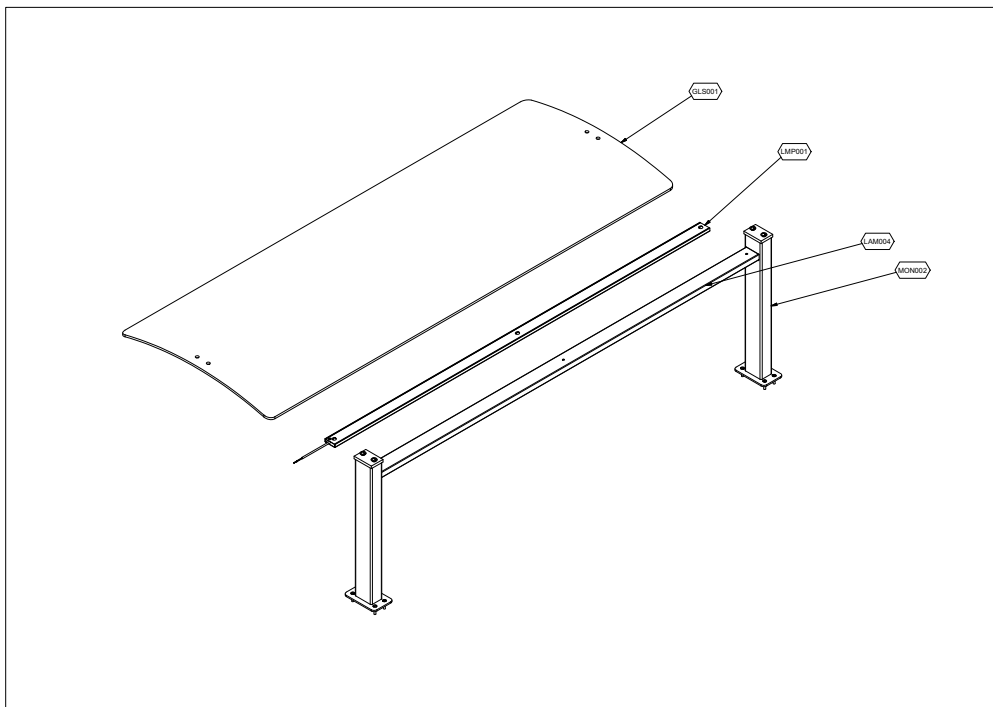

Kühlung Büffet-Element

Artikel-Nr. 651037 (9BESS3FIFCA05 / ES-BLUE 3C+RIPINFC3)

Explosionszeichnung / Ersatzteile

Bitte bei Ersatzteilbestellung immer Artikelnummer und Seriennummer mit angeben!

Code	Description	Notes
9BESS3FIFCA05E	EXPLODED VIEW 1	
9BESS3FIFCA05E	EXPLODED VIEW 2	
9BESS3FIFCA05E	EXPLODED VIEW 3	
73688996	FULL EVAPORATOR KIT	5
74837152	FAN PROTECTION FILTER	2
74865643	COMPRESSOR	
74837117	CONDENSER	5
74867015	COMPRESSOR ELECTRICAL PARTS	2
74839122	EVAPORATOR	5
74848160	FAN	2
74848118	FAN BLADE	2
74845027	TANGENTIAL FAN	2
72539092	SUPERSTRUCTURE TOP GLASS	
74845124	FAN GRID	
74847182	EVAPORATOR GRID	
74742008	MAIN ON/OFF SWITCH	2
74742017	LIGHT ON/OFF SWITCH	2
72539280	CONDENSING UNIT SUPPORT	
72539282	CONDENSING UNIT GRID	
72556044	PAN SUPPORT	
72539082	LED LIGHTING COVERING	
72539392	EVAPORATOR COVERING	
72539463	EVAPORATOR FRONT AIR-CONVEYOR	
72539462	EVAPORATOR REAR AIR-CONVEYOR	
74707262	WELL TRAY	
72539674	FRAME FIXING KIT	
72539482	PANS SUPPORTS	
72539042	LED LIGHTING	
73669602	SUPERSTRUCTURE	
72539070	SUPERSTRUCTURE SIDE SUPPORT	
72539682	SIDE FRAME	
72539692	FRONT BOTTOM FRAME	
74707120	PAN	3
72546804	FOOD ISLAND TOP LONGER SIDE PANEL	

9BESS3FIFCA05-ESSENCE BLUE 3/4-1

Code	Description	Notes
72546794	FOOD ISLAND TOP SIDE PANEL	
SC850	ELECTRICAL WIRING	
73670248	DRIER FILTER	2
RIF.TAR.B05	CONTROLLER PRESETTING SERVICE	1
74700881	UNSETTED ELECTRONIC CONTROLLER	1
74700916	PROBE	1
74700892	LED POWER PACK	1
74861583	FULL CONDENSING UNIT	
74708007	CASTOR/FEET	
73669900	POWER BOX	