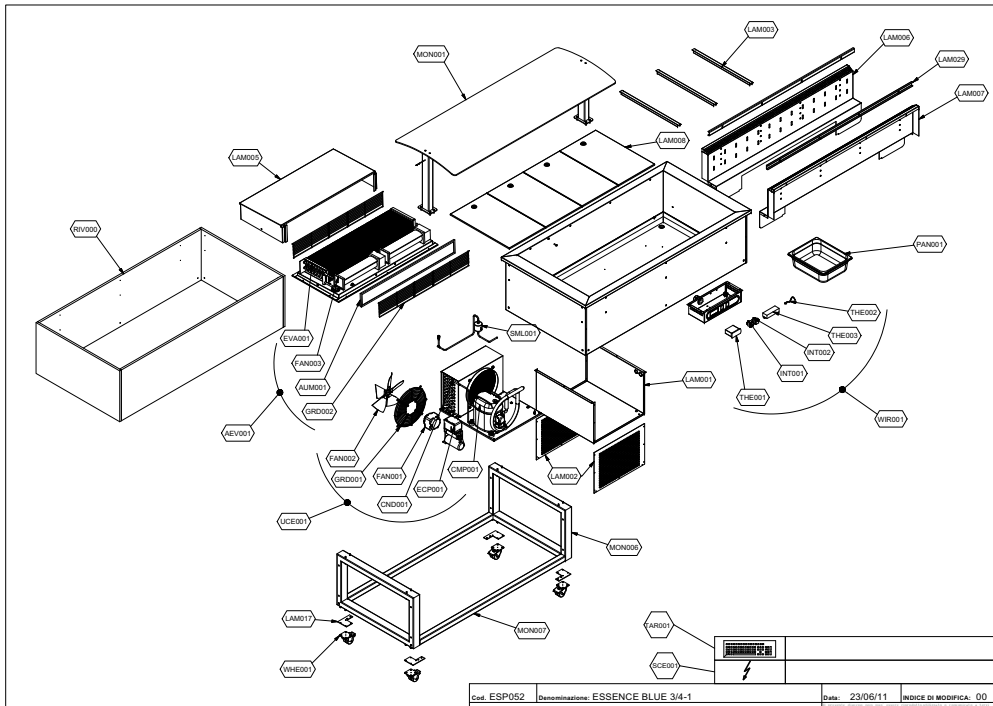

Kühlung Büffet-Element

Artikel-Nr. 651037 (9BESS3FIFCA05 / ES-BLUE 3C+RIPINFC3)

Explosionszeichnung / Ersatzteile

Bitte bei Ersatzteilbestellung immer Artikelnummer und Seriennummer mit angeben!

Code	Description	Notes
9BESS3FIFCA05E	EXPLODED VIEW 1	
9BESS3FIFCA05E	EXPLODED VIEW 2	
9BESS3FIFCA05E	EXPLODED VIEW 3	
73688996	FULL EVAPORATOR KIT	5
74837152	FAN PROTECTION FILTER	2
74865643	COMPRESSOR	
74837117	CONDENSER	5
74867015	COMPRESSOR ELECTRICAL PARTS	2
74839122	EVAPORATOR	5
74848160	FAN	2
74848118	FAN BLADE	2
74845027	TANGENTIAL FAN	2
72539092	SUPERSTRUCTURE TOP GLASS	
74845124	FAN GRID	
74847182	EVAPORATOR GRID	
74742008	MAIN ON/OFF SWITCH	2
74742017	LIGHT ON/OFF SWITCH	2
72539280	CONDENSING UNIT SUPPORT	
72539282	CONDENSING UNIT GRID	
72556044	PAN SUPPORT	
72539082	LED LIGHTING COVERING	
72539392	EVAPORATOR COVERING	
72539463	EVAPORATOR FRONT AIR-CONVEYOR	
72539462	EVAPORATOR REAR AIR-CONVEYOR	
74707262	WELL TRAY	
72539674	FRAME FIXING KIT	
72539482	PANS SUPPORTS	
72539042	LED LIGHTING	
73669602	SUPERSTRUCTURE	
72539070	SUPERSTRUCTURE SIDE SUPPORT	
72539682	SIDE FRAME	
72539692	FRONT BOTTOM FRAME	
74707120	PAN	3
72546804	FOOD ISLAND TOP LONGER SIDE PANEL	

9BESS3FIFCA05-ESSENCE BLUE 3/4-1

Code	Description	Notes
72546794	FOOD ISLAND TOP SIDE PANEL	
SC850	ELECTRICAL WIRING	
73670248	DRIER FILTER	2
RIF.TAR.B05	CONTROLLER PRESETTING SERVICE	1
74700881	UNSETTED ELECTRONIC CONTROLLER	1
74700916	PROBE	1
74700892	LED POWER PACK	1
74861583	FULL CONDENSING UNIT	
74708007	CASTOR/FEET	
73669900	POWER BOX	