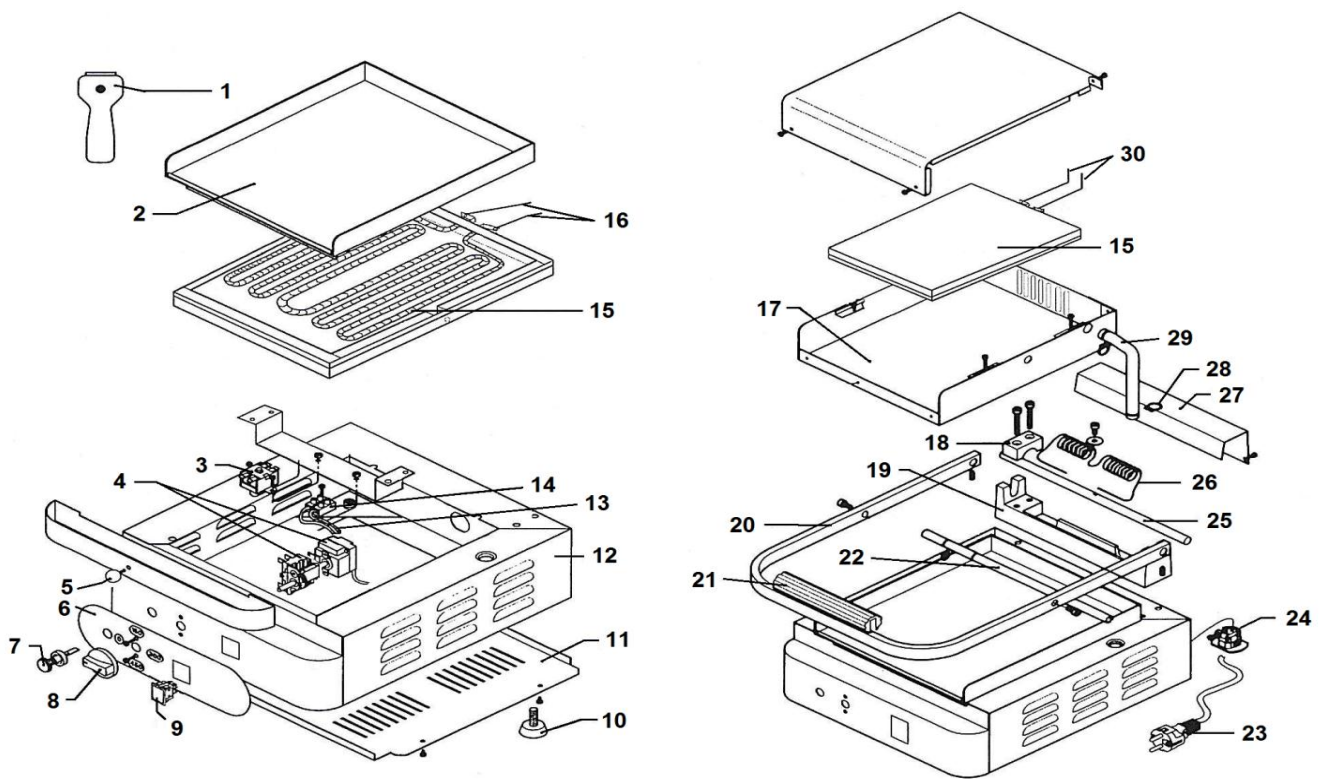

Snackgeräte Glaskeramik-Kontaktgrill

Artikel-Nr. 257001 (PC40R)

Explosionszeichnung / Ersatzteile

Bitte bei Ersatzteilbestellung immer Artikelnummer und Seriennummer mit angeben!

SPARE PART LIST / ESPLOSO PC40L-R PC55L-R

SPARE PART LIST / ESPLOSO PC40L-R PC55L-R

REF.	CODE CODICE	DESCRIPTION	DESCRIZIONE
1		Scraper	Raschietto
2		Glass ceramics lower PC40	Vetroceramica inferiore PC40
2		Glass ceramics lower PC55	Vetroceramica inferiore PC55
3		Safety thermostat	Termostato sicurezza
4		Switch+working thermostat	Interruttore+termostato lavoro
5		Knob	Pomello
6		Label PC40	Etichetta PC40
6		Label PC55	Etichetta PC55
7		Lamp	Lampada
8		Knob	Manopola
9		Lamp	Lampada
10		Foot	Piedino
11		Button PC40	Fondo PC40
11		Button PC55	Fondo PC55
12		Chassis PC40	Telaio PC40
12		Chassis PC55	Telaio PC55
13		Cable assembly PC40	Gruppo cavi PC40
13		Cable assembly PC55	Gruppo cavi PC55
14		Terminal	Morsettiera
15		Resistance PC40	Resistenza PC40
15		Resistance PC55	Resistenza PC55
16		Cable resistance	Cavi resistenza
17		Glass ceramics upper PC40L	Vetroceramica superiore PC40L
17		Glass ceramics upper PC40R	Vetroceramica superiore PC40R
17		Glass ceramics upper PC55L	Vetroceramica superiore PC55L
17		Glass ceramics upper PC55R	Vetroceramica superiore PC55R
18		Clutch	Frizione
19		Support PC40	Supporto PC40
19		Support PC55	Supporto PC55
20		Handle PC40	Maniglia PC40
20		Handle PC55	Maniglia PC55
21		Grip	Impugnatura
22		Rod PC40	Asta PC40
22		Rod PC55	Asta PC55
23		Electric cable PC40	Cavo elettrico PC40
23		Electric cable PC55	Cavo elettrico PC55
24		Stuck cable	Pressacavo
25		Rod PC40	Asta PC40
25		Rod PC55	Asta PC55
26		Spring	Molla
27		Cover PC40	Carter PC40
27		Cover PC55	Carter PC55
28		Seeger	Seeger
29		Right tube	Tubo destro
29		Left tube	Tubo sinistro
30		Cable resistance	Cavi resistenza