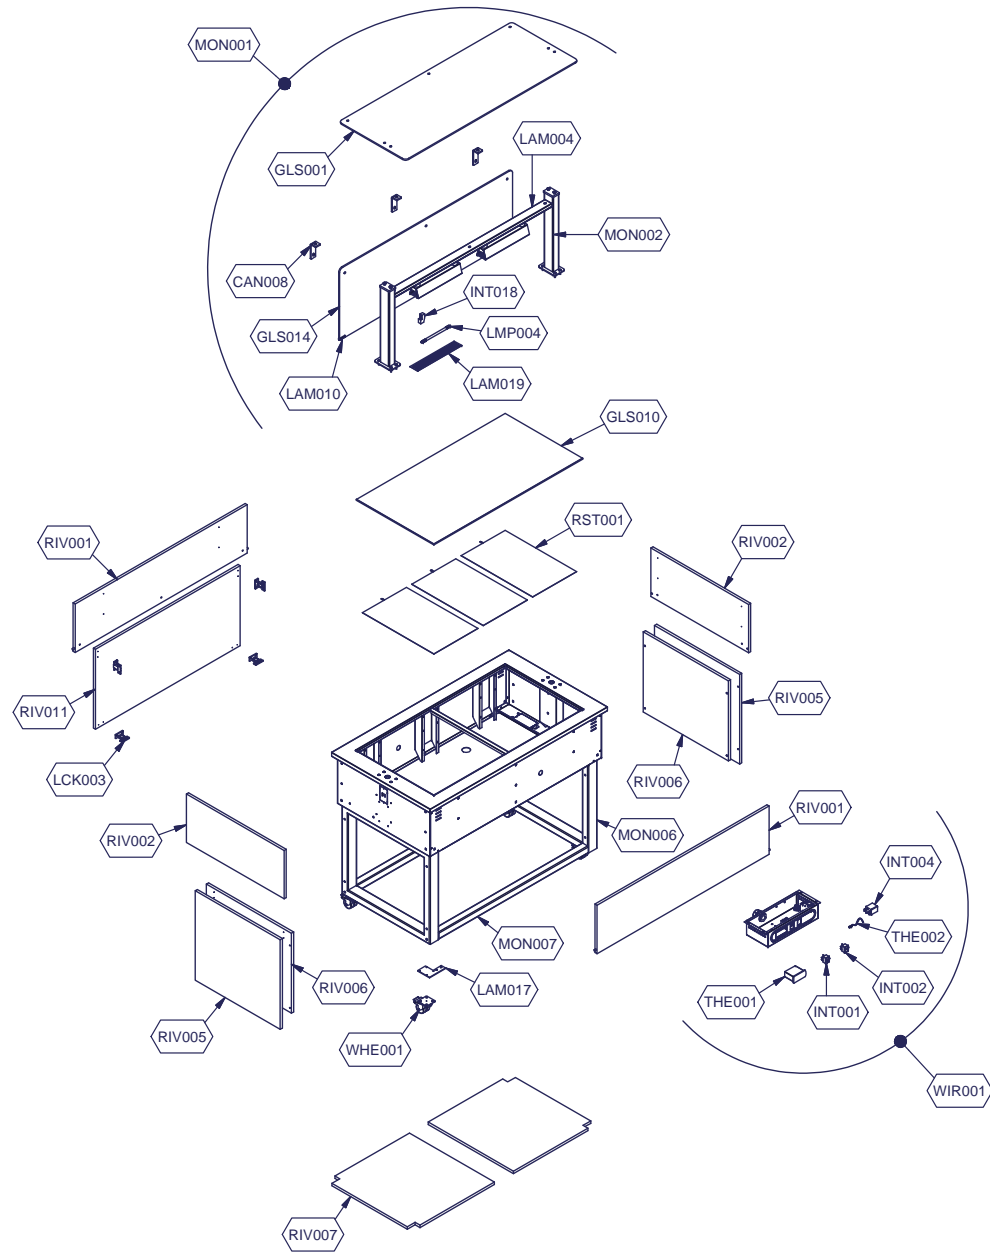

Kühlung Büffet-Element

Artikel-Nr. 651060 (9BESS3CEFWA09 / SERVICE BROWN 3W)

Explosionszeichnung / Ersatzteile

Bitte bei Ersatzteilbestellung immer Artikelnummer und Seriennummer mit angeben!

Cod. ESP380

Denominazione: SERVICE BROWN

Data: 03/05/13

INDICE DI MODIFICA: 00

	PARAM.	OPTIONAL
⚡		
SCE001	TAR001	OPT

Code	Description	Notes
74702120	FISSA CRISTALLO	
72538782	SUPERSTRUCTURE TOP GLASS	
74776682	TEMPERED GLASS	
72538772	VETRO FRONTALE	
74742008	MAIN ON/OFF SWITCH	2
74742017	LIGHT ON/OFF SWITCH	2
75956088	POWER RELAY	2
74741636	HOLDERLAMP	2
72539082	LED LIGHTING COVERING	
72557114	GLASS SUPPORT	
72539674	FRAME FIXING KIT	
72591904	LAMP PROTECTION	
74702072	HOOK	
74751010	HALOGEN LAMP	1
73669452	SUPERSTRUCTURE	
72539070	SUPERSTRUCTURE SIDE SUPPORT	
72539680	SIDE FRAME	
72539692	FRONT BOTTOM FRAME	
72546346	FOOD ISLAND TOP LONGER SIDE PANEL	
72546306	FOOD ISLAND TOP SIDE PANEL	
72546316	EXTERNAL BOTTOM SIDE PANEL	
72546326	INTERNAL BOTTOM SIDE PANEL	
72546396	BOTTOM SHELF	
72545656	POSTERIORE INF	
70259094	HEATING ELEMENT	2
SC852	ELECTRICAL WIRING	
RIF.TAR.B03	CONTROLLER PRESETTING SERVICE	1
74700897	UNSETTED ELECTRONIC CONTROLLER	1
74700899	PROBE	1
74708007	CASTOR/FEET	
73669842	POWER BOX	