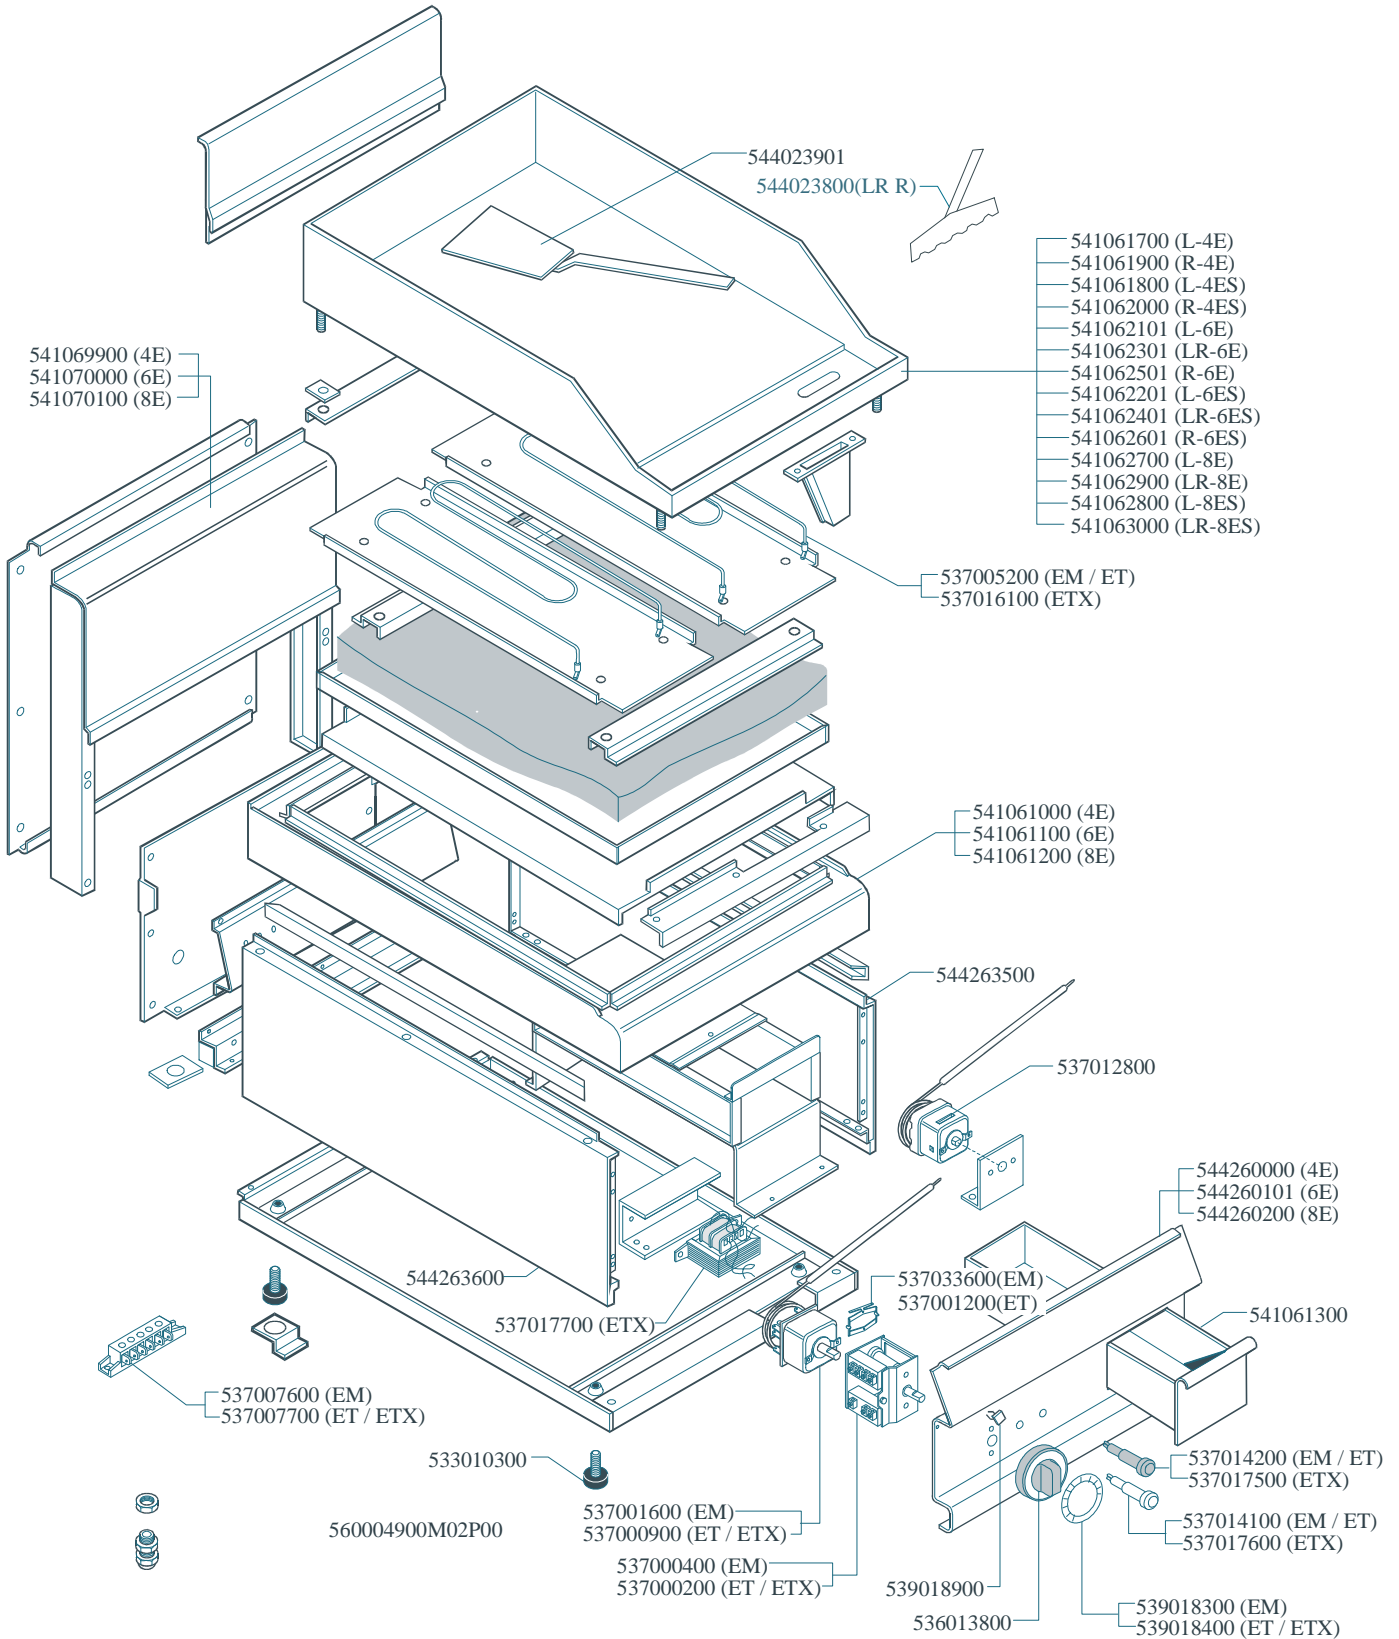

MAGIC PROF 65

ELETTRICO / ELECTRIC / ELEKTRO / ELECTRIQUE

FT...-4E... FT...-6E... FT...-8E... FT...-4ETX FT...-6ETX FT...-8ETX

Page	Pos	Code	Description
001		544023901	SPATTLE FOR FRY-TOP
001		544023800	
001		541062900	PLATE FTLR-8E
001		541070100	NEUTRAL SPACER 8
001		537005200	HEATING ELEMENT W1500 V230 FT65
001		541061200	UPPER PLATE FT-8
001		544263500	RIGHT SIDE S.65
001		537012800	SAFETY THERMOSTAT 420°C THREEPHASE
001		544260200	CONTROL PANEL FT/C-8E
001		541061300	DRIP TRAY FOR FT 65
001		537014200	GREEN WARNING LIGHT 250V
001		537014100	WHITE WARNING LIGHT 250V
001		539018300	ADHESIVE GRADUATED DISC FOR KNOB
001		537033600	FIXING BRACKET FOR THERMOSTAT/COMM.
001		539018900	INDEX FOR KNOB
001		536013800	KNOB D.70 BLACK 6*5 WITH SPRING
001		537001600	THERMOSTAT 50-320°C SINGLEPHASE
001		537000400	COMMUTATOR 1POS.SINGLEPHASE S49 16A
001		544263600	LEFT SIDE S.65
001		533010300	ADJUSTABLE FOOT M10*20 D.23
001		537007600	TERMINAL BLOCK SINGLEPHASE 40A