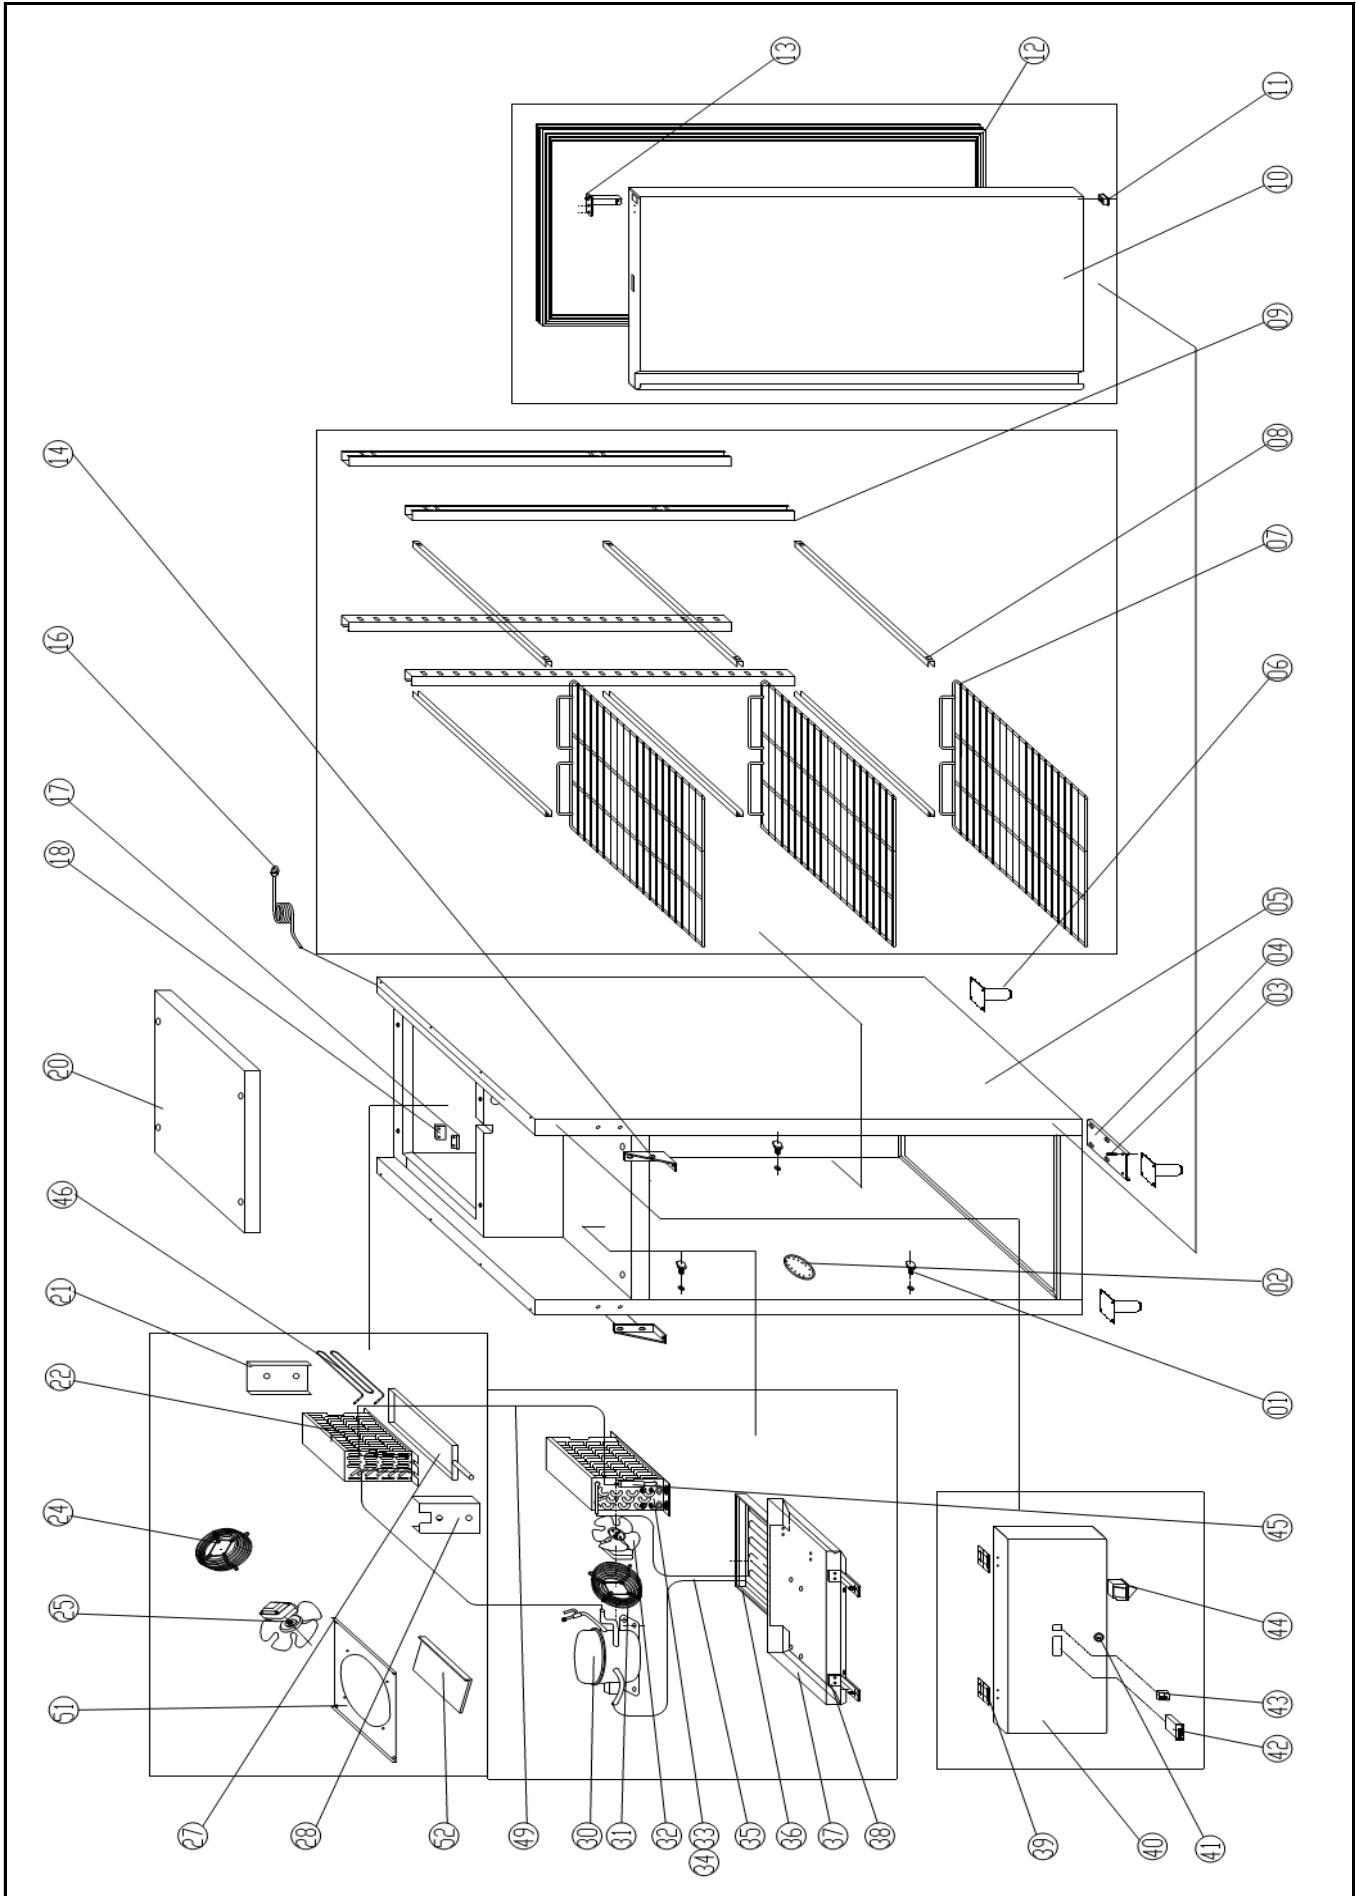

Tiefkühlschrank 700 I GN 2/1

Artikel-Nr.
622056 (AK652BT)

Explosionszeichnung / Ersatzteile

Bitte bei Ersatzteilbestellung immer Artikelnummer und
Seriennummer mit angeben!

SPARE PART LIST / ESPLOSO AK652BT

SPARE PART LIST / ESPLOSO AK652BT

REF.	CODICE	DESCRIPTION	DESCRIZIONE
1		SUPPORT NUT	VITE SUPPORTO
2	R02490	LED LIGHT	LUCE LED
3		DOWN HINGE AXIS	PERNO CERNIERA INF.
4		DOWN HINGE	CERNIERA INFERIORE
5		CHASSIS	CARASSA
6	R01812	FEET H=150	PIEDE H=150
7	406350000	SHELF GN2/1	GRIGLIA GN2/1
8	406370000	GUIDES RIGHT/LEFT GN2/1	COPPIA GUIDE GN2/1
9		SUPPORT	SUPPORTO GUIDE
10÷13	R02449	COMPLETE RIGHT DOOR	PORTA COMPLETA DX
11		DOWN HINGE	CERNIERA INF.
12	R00059	GASKET	GUARNIZIONE
13	R00083	DOOR SPRING	MOLLA PORTA
14		UP HINGE	CERNIERA SUPERIORE
16		PLUG	CAVO ALIMENTAZIONE
17		SENSOR FIXED CLIP	CLIP SENSORE
18		PROBE PADDING	IMBOTTITURA SONDA
20		TOP	COPERCHIO
21		EVAPORATOR BACK GUIDE	GUIDA POSTERIORE EVAPORATORE
22	R02122	EVAPORATOR	EVAPORATORE
24		WALL RING	ANELLO
25		EVAPORATOR FAN	VENTOLA EVAPORATORE
27		EVAPORATOR WATER PAN	CONTENITORE
28		EVAPORATOR FRONT GUIDE	GUIDA ANTERIORE EVAPORATORE
30	R01824	COMPRESSOR	COMPRESSORE
31		BASKET GUARD GRILLS	PROTEZIONE
32		CONDENSER FAN	VENTOLA CONDENSATORE
33	R02325	CONDENSER	CONDENSATORE
34		FILTER	FILTRO
35		DISCHARGE TUBE	TUBO SCARICO
36		CONDENSATE EVAPORATOR PAN	CONTENITORE
37		UNIT BOARD	SUPPORTO
38		FRONT PANEL FIXED CLIP	CLIP FRONTALE
39	R01511	HINGE	CERNIERA
40	R00088	FRONT PANEL	PANNELLO FRONTALE
41		LOCK	SERRATURA
42	R00085	THERMOSTAT	TERMOSTATO
43	R00086	MAIN SWITCH	INTERRUTTORE
44	R00087	DOOR SWITCH	INTERRUTTORE PORTA
45		FILTER DRIER	FILTRO ASCIUGATORE
46	R02052	HEATING ELEMENT	ELEMENTO RISCALDANTE
49		CAPILLARY	CAPILLARE
51		FAN SUPPORT	SUPPORTO VENTOLA
52		HEAT PRESERVATION FOAM	ISOLANTE TERMICO