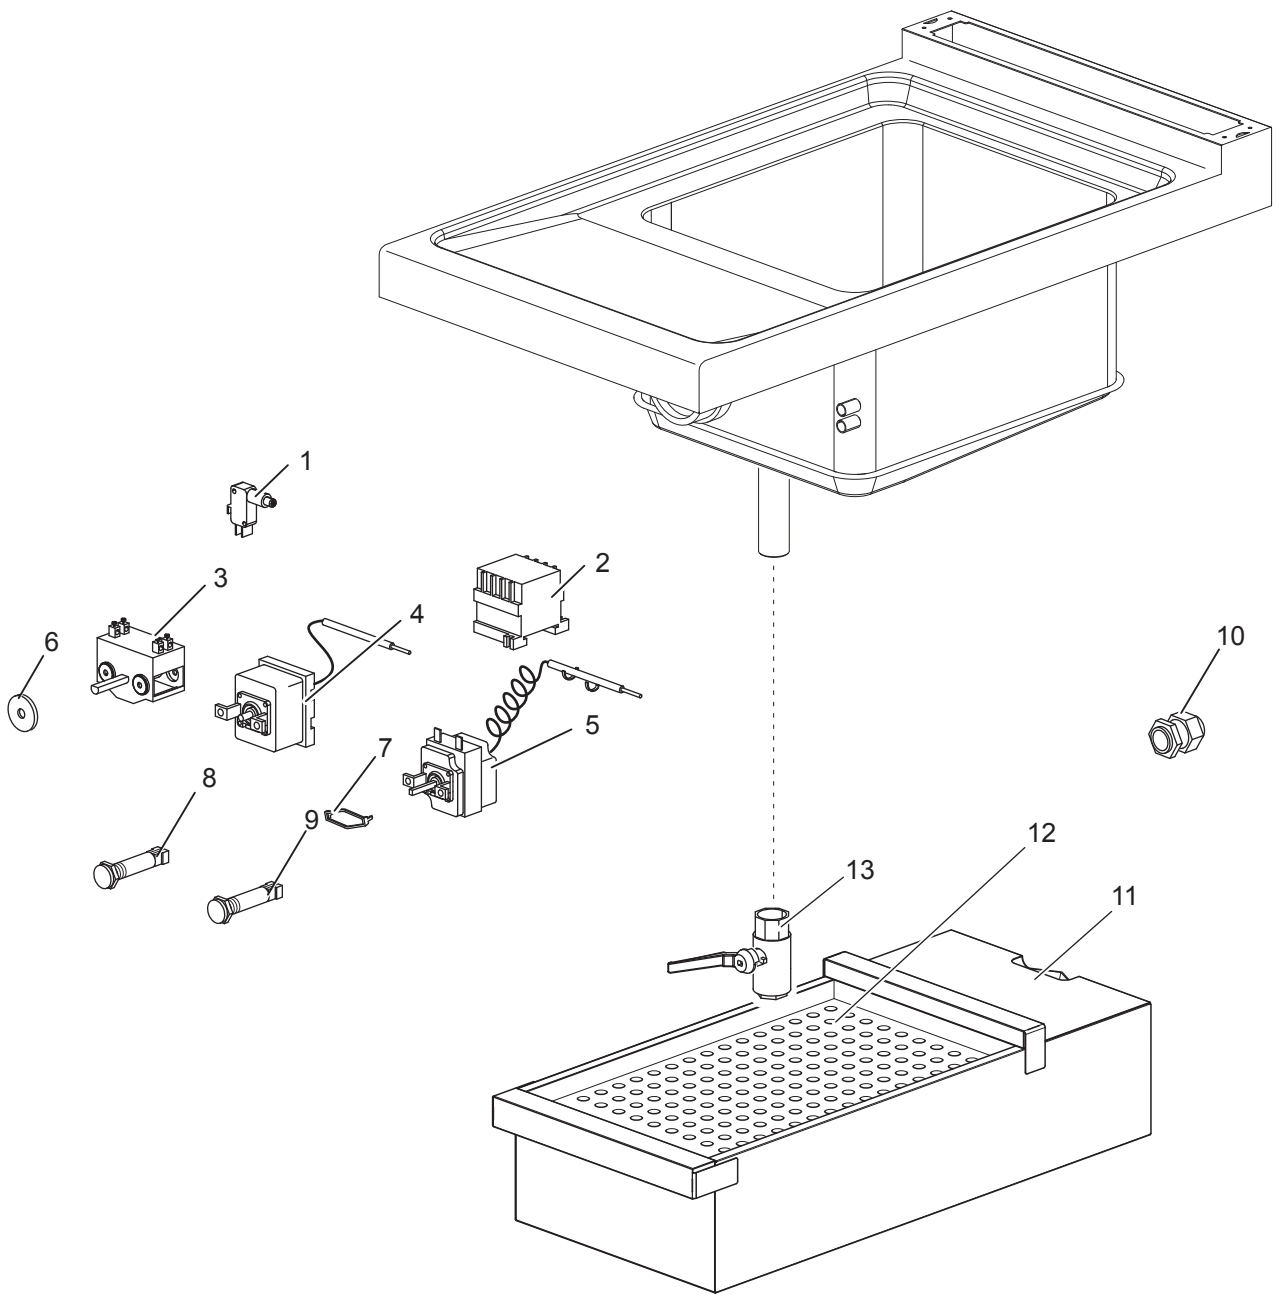

Nr.	Code	Title	Recommended
1.	175286	<i>MICROSWITCH -UL-</i>	S
2.	RTFOC00466	<i>RELAIS FCV BF0910A230</i>	S
3.	RTCU900110	<i>COMMUTATEUR THERM.EF46 4921015300</i>	S
4.	182100	<i>THERMOSTAT DE SECURITE T232°C</i>	
5.	180498	<i>WORKING THERMOSTAT 180°C - 5MM BULB</i>	S
6.	RTCU800185	<i>JOINT BARRE COMMUTATEUR</i>	S
7.	RTCU900112	<i>ETRIER, HAUT COMM/THERM 617079</i>	S
8.	166465	<i>LAMPE-TEMOIN VERT SL-CO27500</i>	S
9.	166466	<i>LAMPE-TEMOIN ORANGE SL-CO27500</i>	S
10.	RTBF800138	<i>CABLE PG21 53015050+D53019050C</i>	N
11.	173259	<i>OIL TANK FOR GF49</i>	N
12.	173272	<i>OIL TANK FILTRE</i>	N
13.	177037	<i>OIL DRAIN TAP</i>	S