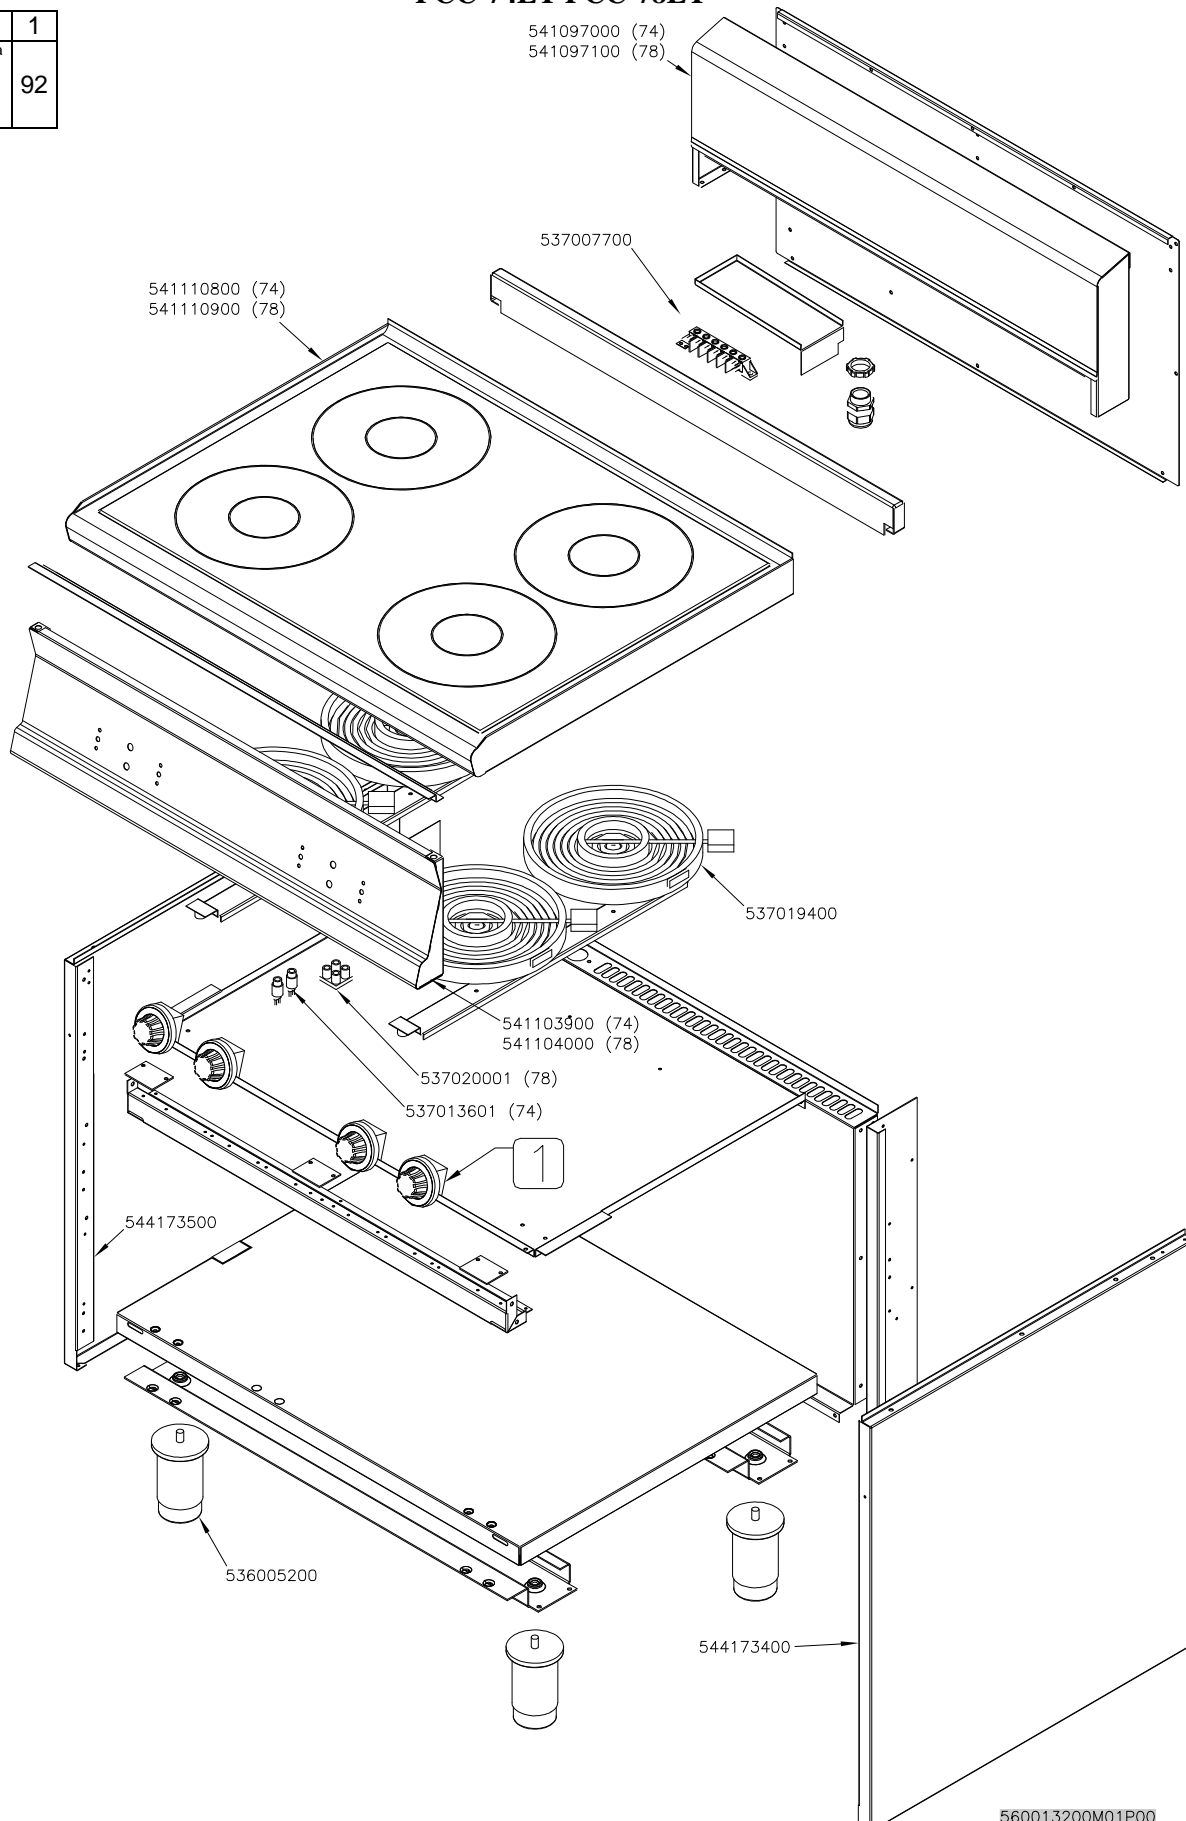

# SUPERLOTUS 70 $\leq$ 0601

ELETTRICO / ELECTRIC / ELEKTRO / ELECTRIQUE

	1
Vedi Pagina See Page Siehe Seite Voir Page Ver Página	92

## PCC-74ET PCC-78ET

560013200M01P00

**PCC-E CFC-E**

Page	Pos	Code	Description
001		541097000	NEUTRAL SPACER 74
001		537007700	TERMINAL BLOCK THREEPHASE 40A
001		541110800	GLASS UPPER PLATE PCC-74E
001		537019400	EL. PLATE PCC D250 1000+1400W 230V
001		541103900	CONTROL PANEL PC-74E
001		537013601	REMAINING HEAT WARN.LIGHT W/CABLES
001		544173500	LEFT SIDE PANEL S.70
001		536005200	INOX LEG 2" 120-180 M10
001		544173400	RIGHT SIDE PANEL S.70
002		539018900	INDEX FOR KNOB
002		536019700	BLACK KNOB §70 PIN §6*5
002		539018000	ADHESIVE GRAD.DISC 7POS.DOUBLE RED
002		537021500	REGULATOR FOR EL.PLATE 2CIRC.230V
002		537014100	WHITE WARNING LIGHT 250V
002		536013800	KNOB D.70 BLACK 6*5 WITH SPRING