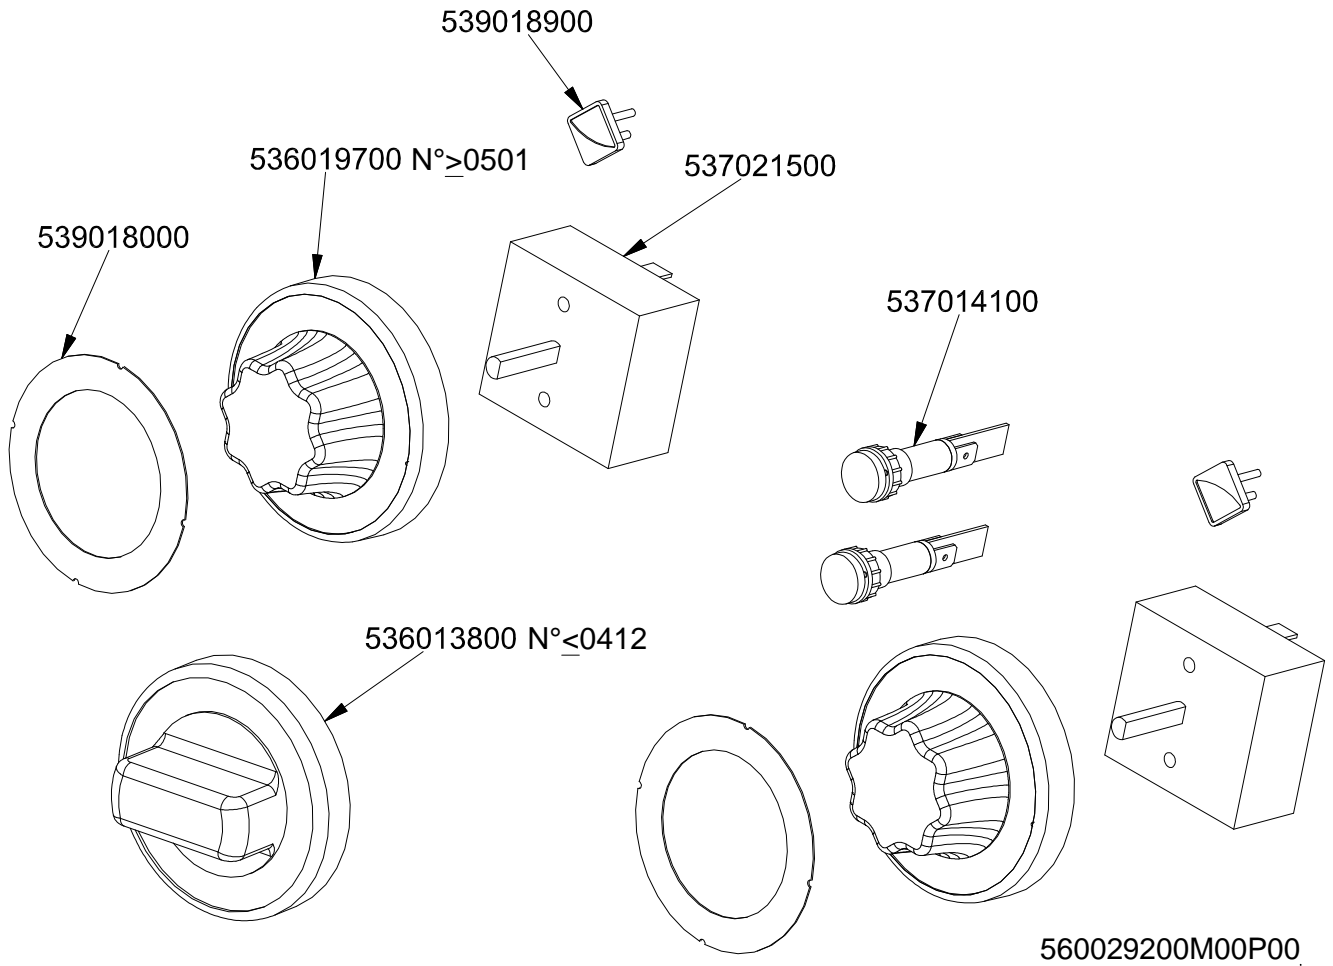

# SUPERLOTUS 70 $\leq$ 0601

ELETTRICO / ELECTRIC / ELEKTRO / ELECTRIQUE

	1
Vedi Pagina See Page Siehe Seite Voir Page Ver Página	92

## PCC-74ET PCC-78ET

560013200M01P00

**PCC-E CFC-E**

Page	Pos	Code	Description
001		541097000	NEUTRAL SPACER 74
001		537007700	TERMINAL BLOCK THREEPHASE 40A
001		541110800	GLASS UPPER PLATE PCC-74E
001		537019400	EL. PLATE PCC D250 1000+1400W 230V
001		541103900	CONTROL PANEL PC-74E
001		537013601	REMAINING HEAT WARN.LIGHT W/CABLES
001		544173500	LEFT SIDE PANEL S.70
001		536005200	INOX LEG 2" 120-180 M10
001		544173400	RIGHT SIDE PANEL S.70
002		539018900	INDEX FOR KNOB
002		536019700	BLACK KNOB §70 PIN §6*5
002		539018000	ADHESIVE GRAD.DISC 7POS.DOUBLE RED
002		537021500	REGULATOR FOR EL.PLATE 2CIRC.230V
002		537014100	WHITE WARNING LIGHT 250V
002		536013800	KNOB D.70 BLACK 6*5 WITH SPRING