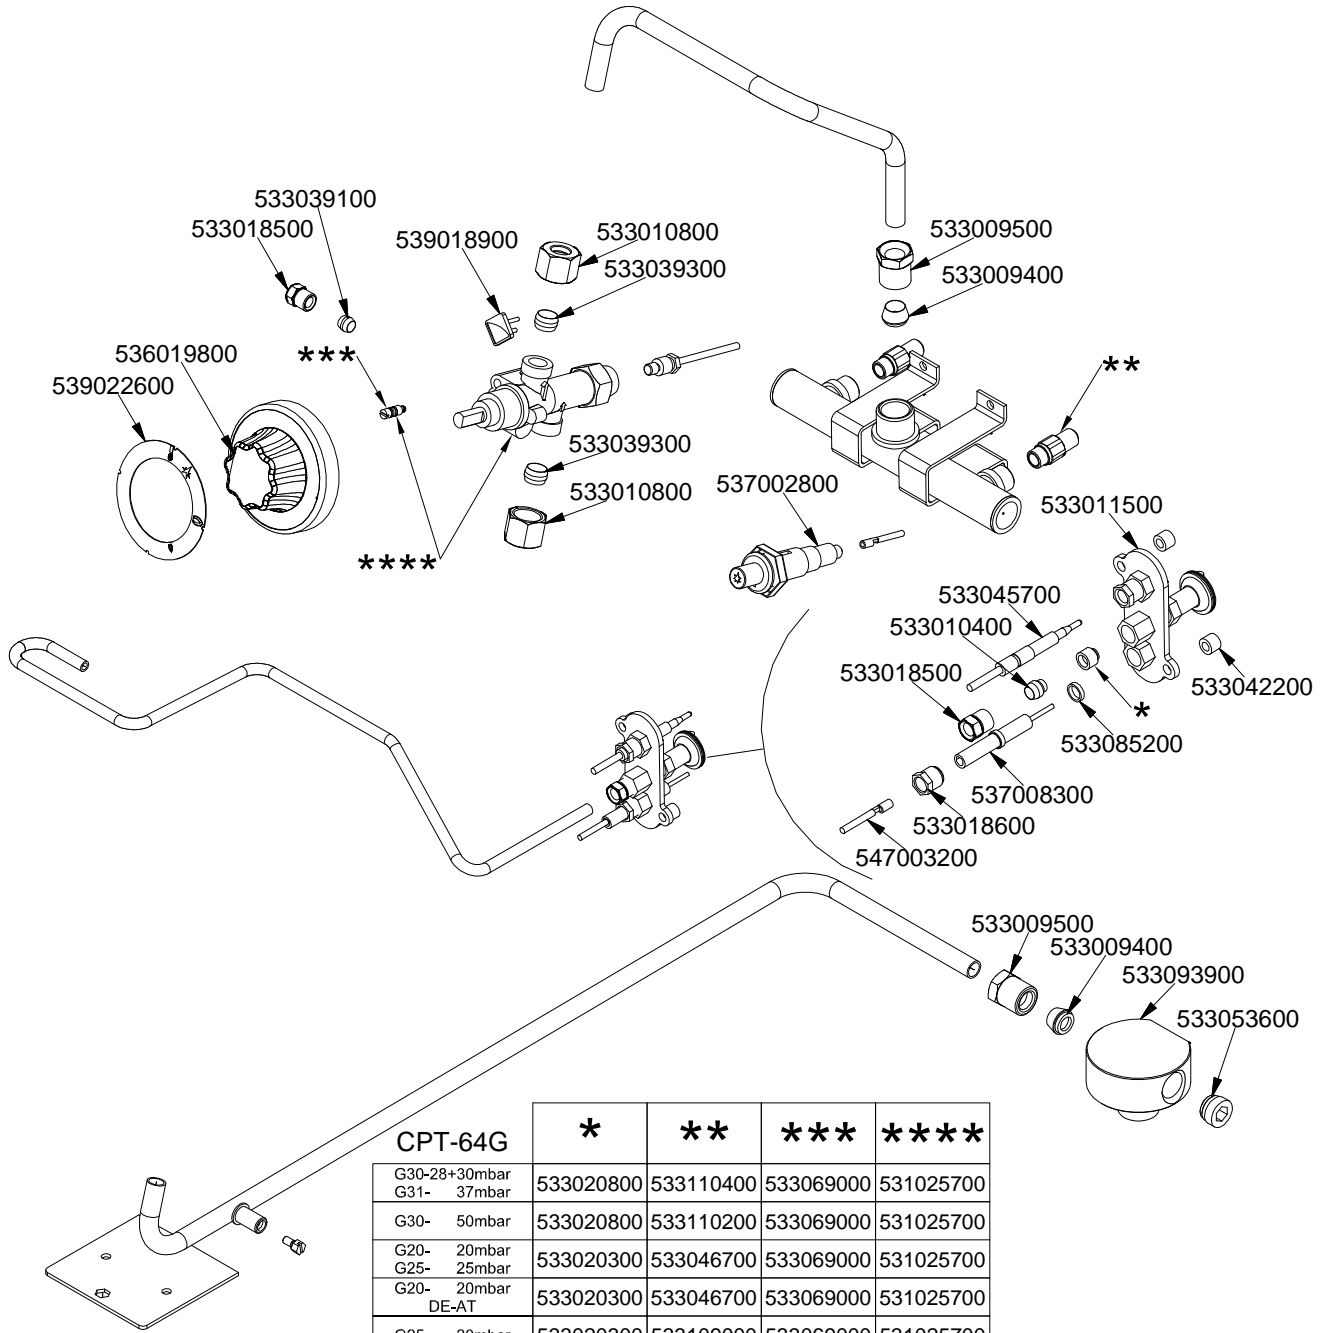

MAGICLOTUS 60

CUCINE / RANGES / HERDE / CUISINIÈRES

CPT-64G CPT-66G

CPT-64G	*	**	***	****
G30-28+30mbar G31- 37mbar	533020800	533110400	533069000	531025700
G30- 50mbar	533020800	533110200	533069000	531025700
G20- 20mbar G25- 25mbar	533020300	533046700	533069000	531025700
G20- 20mbar DE-AT	533020300	533046700	533069000	531025700
G25- 20mbar	533020300	533109000	533069000	531025700
G25- 25mbar NL	533020300	533031300	533069000	531025700
CPT-66G	*	**	***	****
G30-28+30mbar G31- 37mbar	533020800	533110400	533096100	531046400
G30- 50mbar	533020800	533110200	533096100	531046400
G20- 20mbar G25- 25mbar	533020300	533046700	533096100	531046400
G20- 20mbar DE-AT	533020300	533046700	533096100	531046400
G25- 20mbar	533020300	533109000	533096100	531046400
G25- 25mbar NL	533020300	533031300	533096100	531046400

560075700M00P00