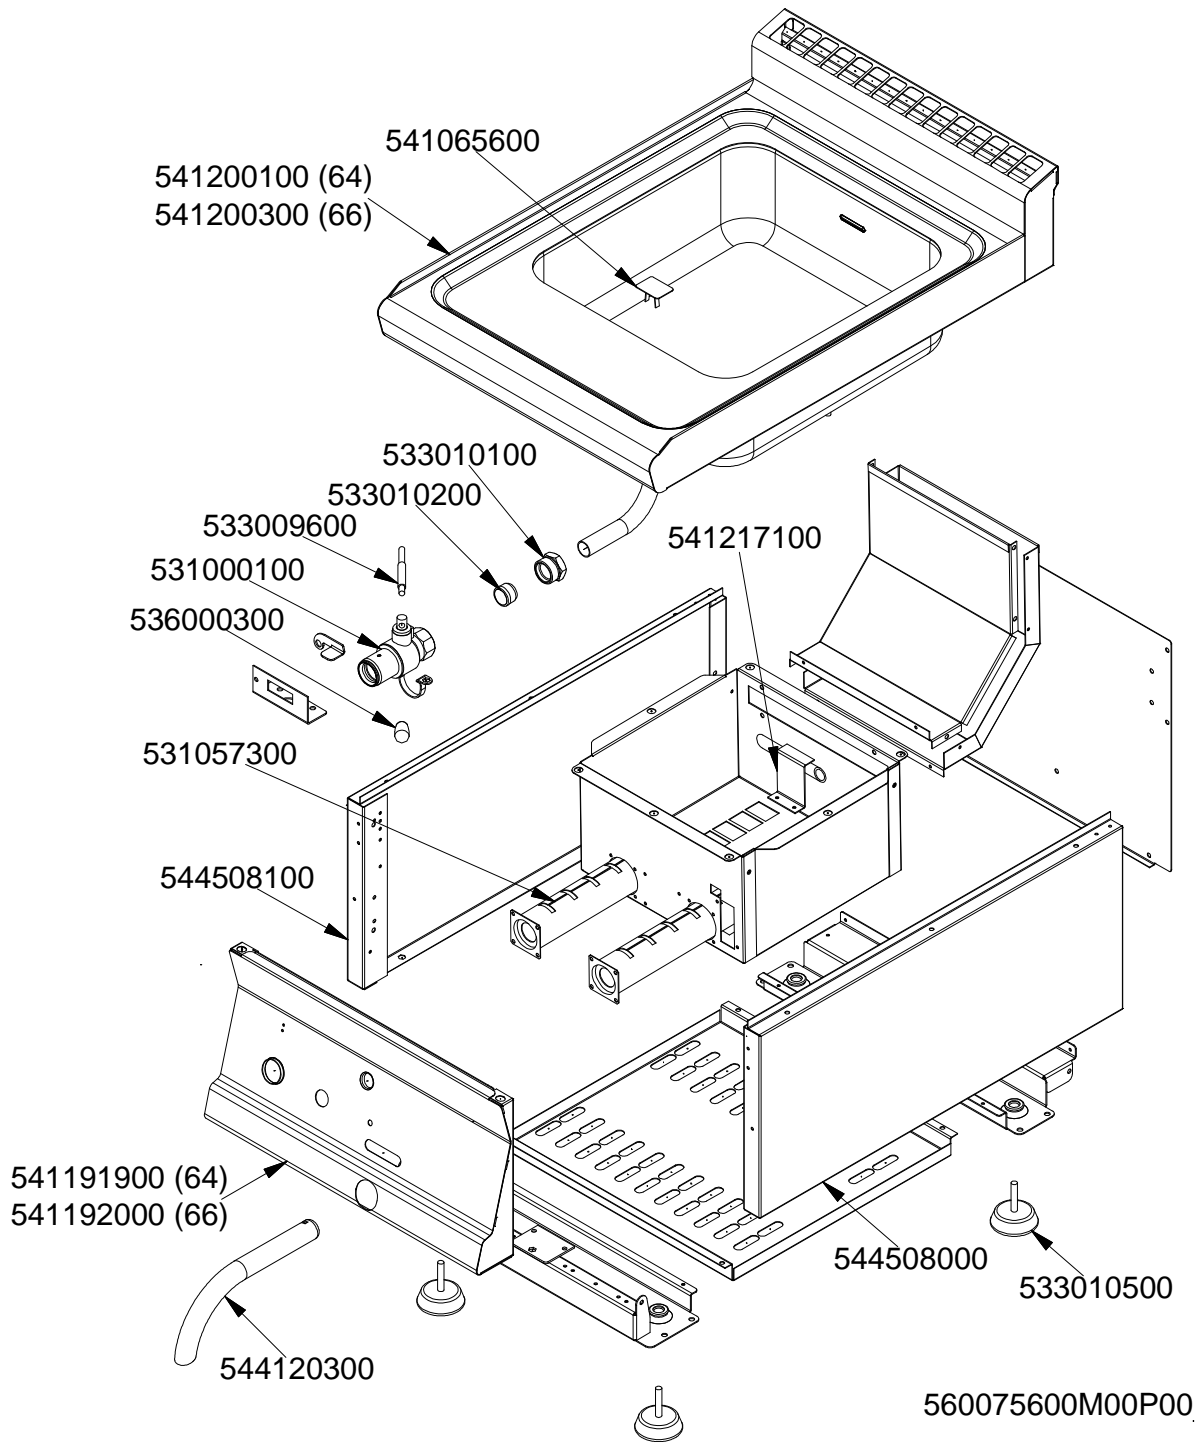

MAGICLOTUS 60

CUCINE / RANGES / HERDE / CUISINIÈRES

CPT-64G CPT-66G

MAGICLOTUS 60

CUCINE / RANGES / HERDE / CUISINIÈRES

CPT-64G CPT-66G

CPT-64G	*	**	***	****
G30-28+30mbar G31- 37mbar	533020800	533110400	533069000	531025700
G30- 50mbar	533020800	533110200	533069000	531025700
G20- 20mbar G25- 25mbar	533020300	533046700	533069000	531025700
G20- 20mbar DE-AT	533020300	533046700	533069000	531025700
G25- 20mbar	533020300	533109000	533069000	531025700
G25- 25mbar NL	533020300	533031300	533069000	531025700
CPT-66G	*	**	***	****
G30-28+30mbar G31- 37mbar	533020800	533110400	533096100	531046400
G30- 50mbar	533020800	533110200	533096100	531046400
G20- 20mbar G25- 25mbar	533020300	533046700	533096100	531046400
G20- 20mbar DE-AT	533020300	533046700	533096100	531046400
G25- 20mbar	533020300	533109000	533096100	531046400
G25- 25mbar NL	533020300	533031300	533096100	531046400