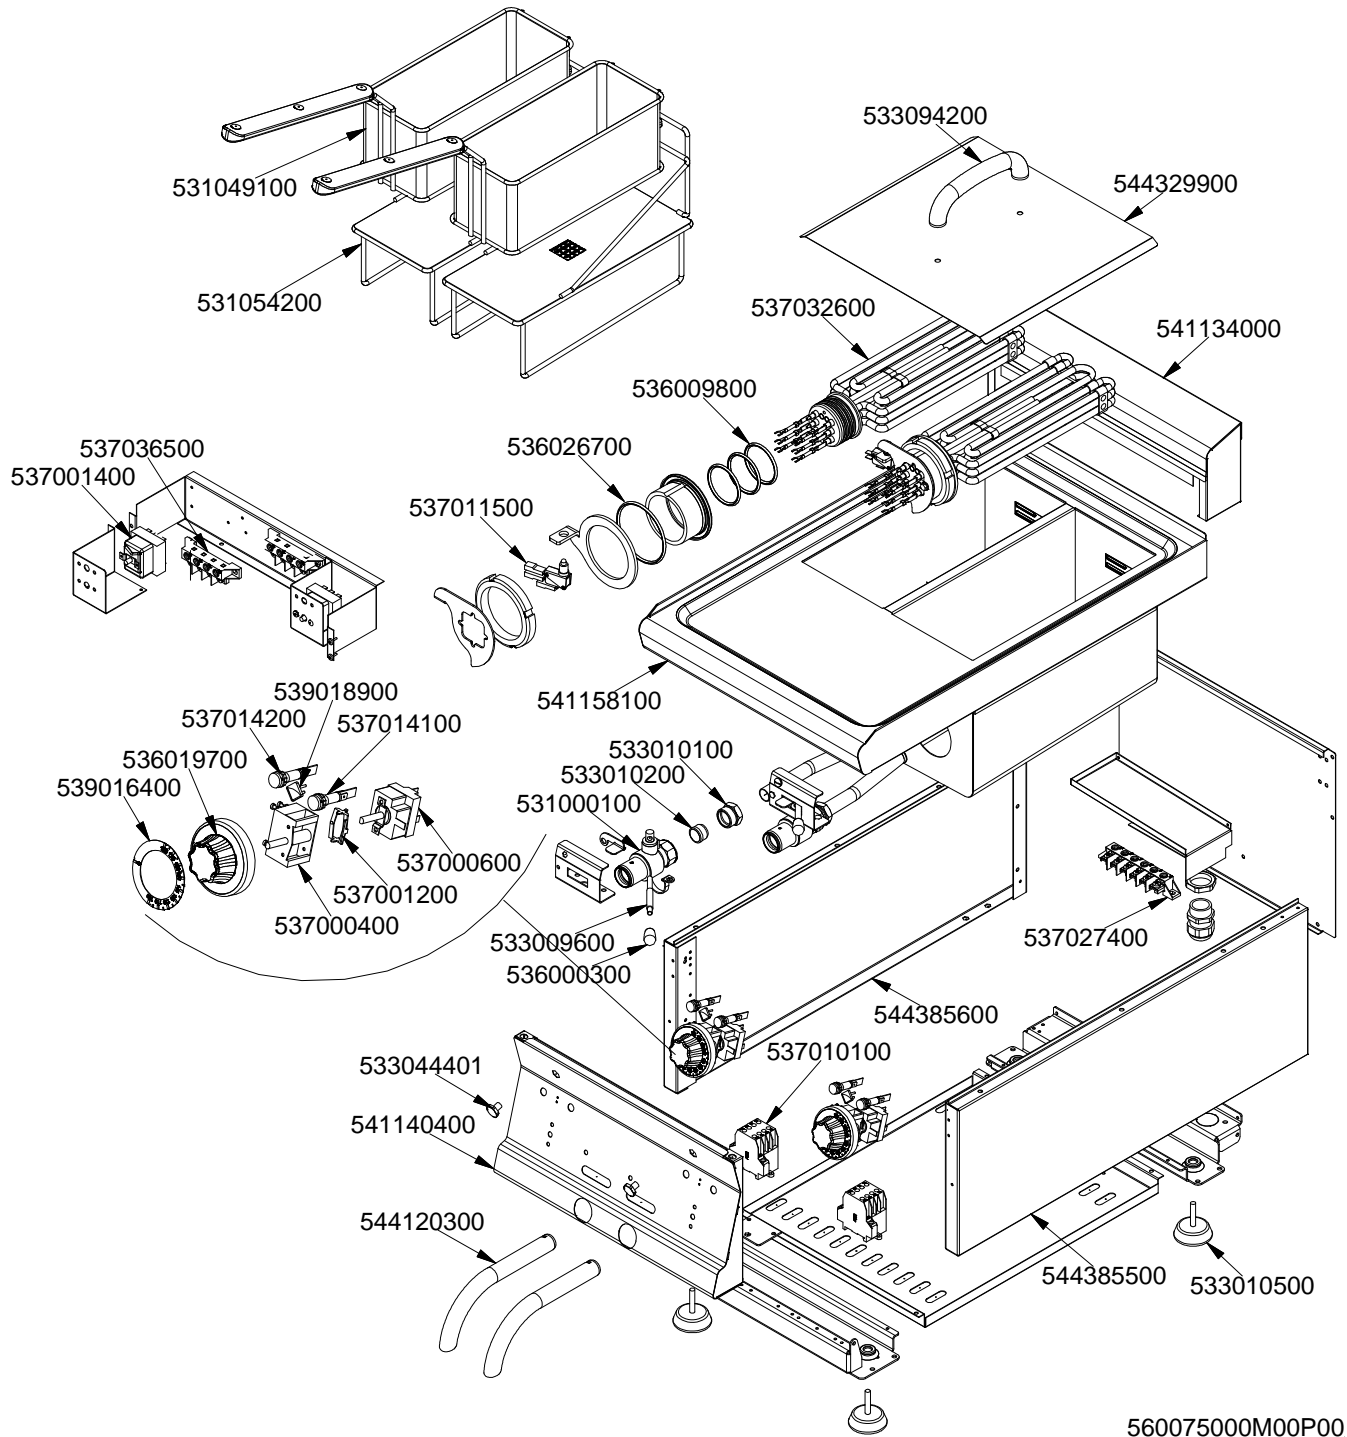

SUPERLOTUS 70 TOP
ELETTRICO / ELECTRIC / ELEKTRO / ELECTRIQUE

F2/8T-74ET

Page	Pos	Code	Description
001		531054200	TANK FILTER/BASKET SUPPORT F2/8TE70
001		541134000	NEUTRAL LOW SPACER 74
001		541158100	UPPER PLATE F2/ 8T-74ET
001		537014100	WHITE WARNING LIGHT 250V
001		533010100	3/4 D. 18 PIPE UNION
001		533010200	BICONE 18S
001		533094200	S/S HANDLE FOR 70/90 SERIES
001		544329900	
001		531049100	BASKET F 121X285X115 F2/8T-74E
001		537036500	TERMINAL BLOCK 4POLES 40A SCREW-SCR
001		537032600	ELEMENT F2/8 S70/90ROT.6000W 230V
001		537027400	TERMINAL BLOCK THREEPHASE 40A
001		537010100	REMOTE CONTROL SWITCH 20A 230V
001		536009800	GASKET O-RING 47,22X3,53 VITON
001		533010500	LEG M10*25 D.40
001		536026700	GASKET O-RING 74,61X3,53 VITON
001		537001400	SAFETY THERMOSTAT 235°C THREEPHASE
001		537011500	MICRO-SWITCH 16A
001		539018900	INDEX FOR KNOB
001		537014200	GREEN WARNING LIGHT 250V
001		536019700	BLACK KNOB §70 PIN §6*5
001		539016400	ADHESIVE GRADUATED DISC FOR KNOB
001		531000100	DRAIN COCK 3/4"
001		537000600	THERMOSTAT 90-180°C SINGLEPHASE
001		537001200	FIXING BRACKET FOR THERMOSTAT/COMM.
001		537000400	COMMUTATOR 1POS.SINGLEPHASE S49 16A
001		533009600	DRAIN COCK HANDLE
001		536000300	FIXED GRIP D.15*25*M6
001		544385600	LEFT SIDE OF 70T LINE
001		533044401	M8 THREADED CAP FOR SEC.THERMOSTAT
001		541140400	CONTROL PANEL 60/70/90 F2/ 8T-74E
001		544120300	DRAIN PIPE 22 FOR COCK 3/4"G
001		544385500	RIGHT SIDE OF 70T LINE