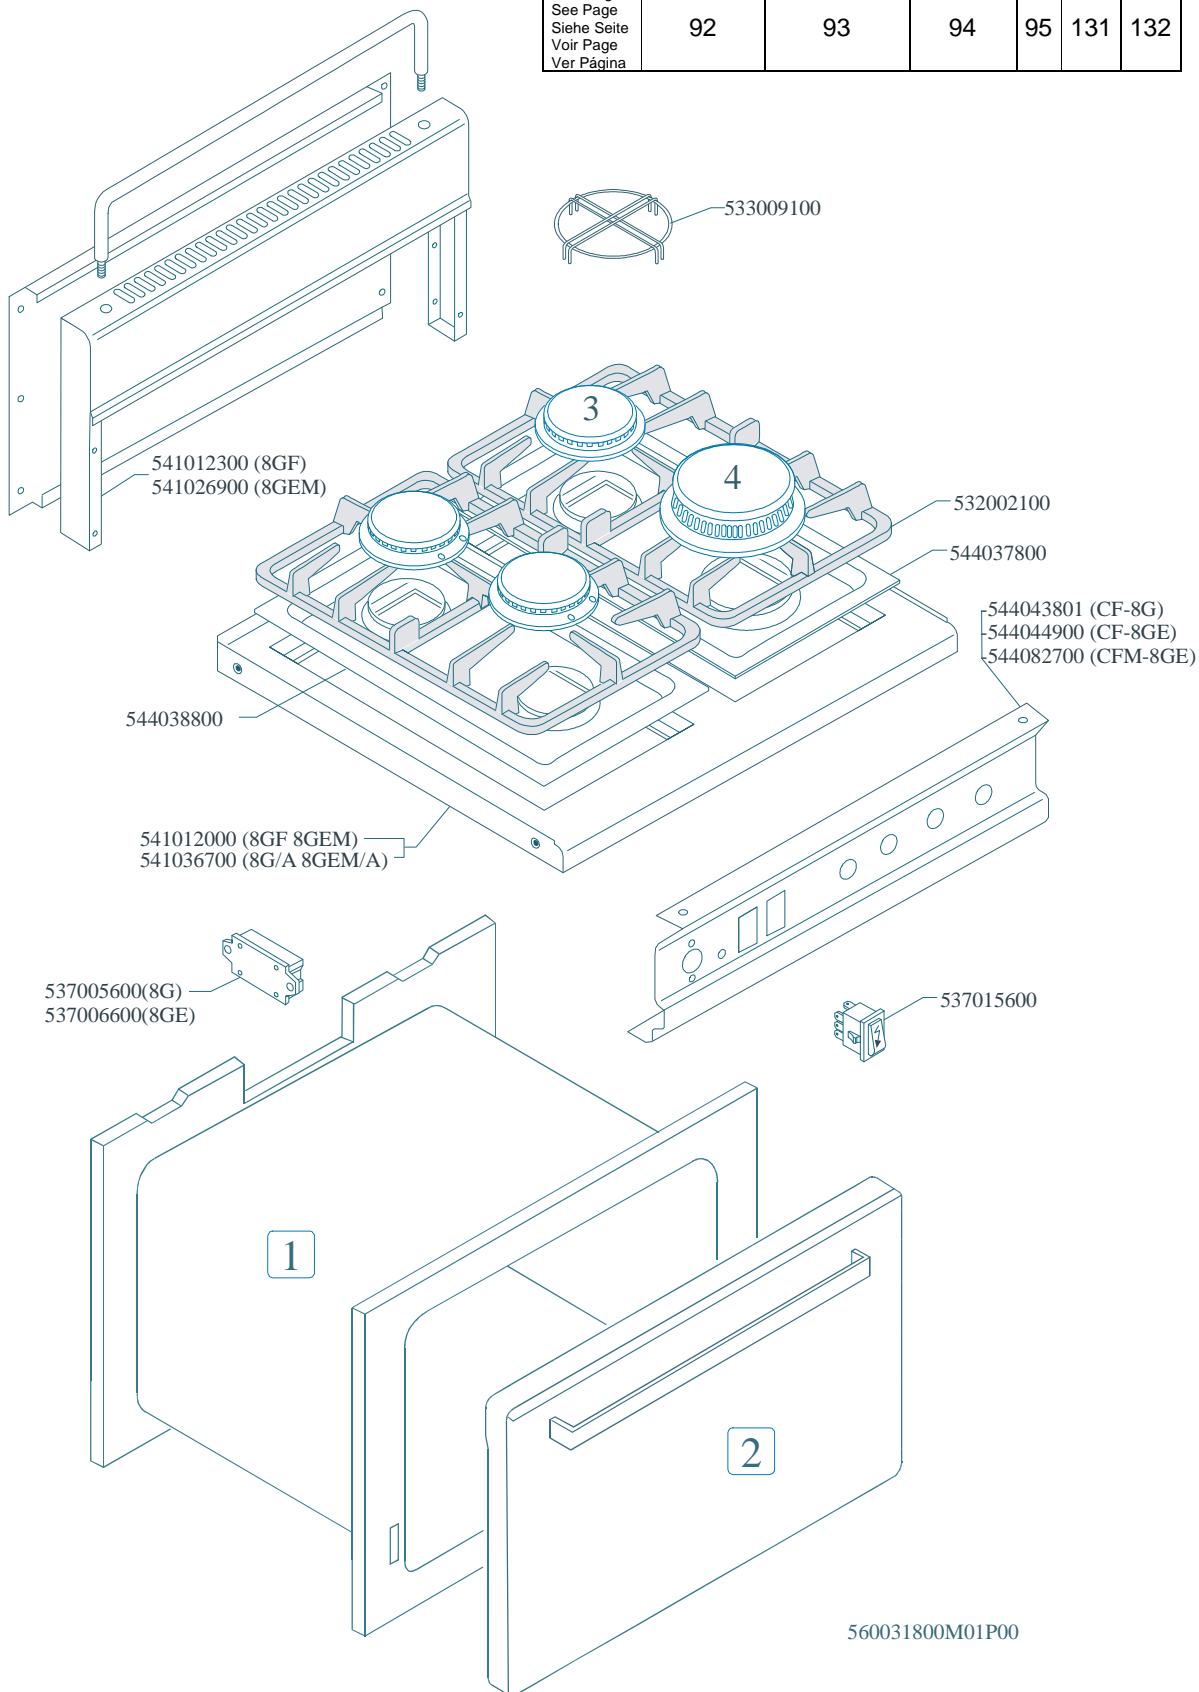

MAGIC SNACK 60

CUCINE / RANGES / HERDE / CUISINIÈRES / N° 0309

CF-8

CF-8GF CF-8G/A CF-8GEM CF-8GEM/A CFM-8GEM CFM-8GEM/A

	1CF-8GE	1CFM-8GE	1CF-8G	2	3	4
Vedi Pagina See Page Siehe Seite Voir Page Ver Pàgina	92	93	94	95	131	132