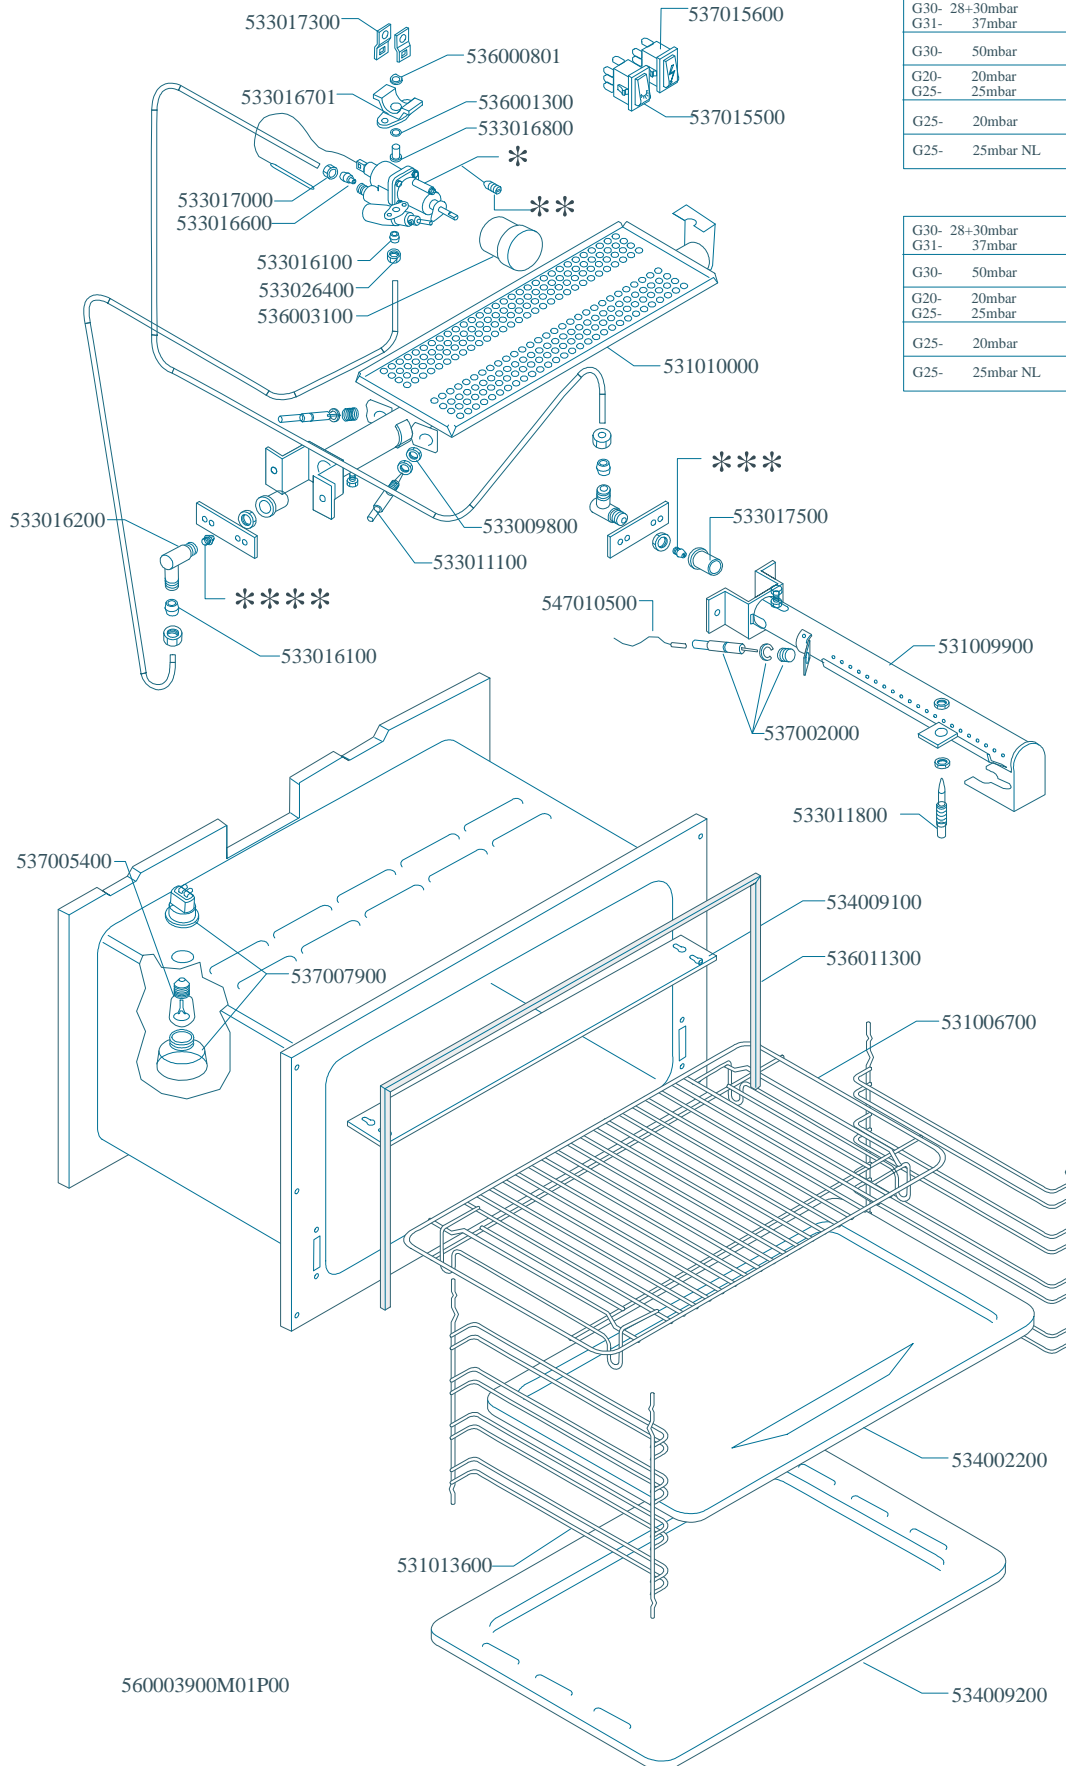

MAGIC SNACK 60

CUCINE / RANGES / HERDE / CUISINIÈRES / N° 0309

CF-8

CF-8GF CF-8G/A CF-8GEM CF-8GEM/A CFM-8GEM CFM-8GEM/A

MAGIC SNACK 60

CUCINE / RANGES / HERDE / CUISINIÈRES / N° 0309

CF-8

CF-8GF CF-8G/A CF-8GEM CF-8GEM/A CFM-8GEM CFM-8GEM/A

GAS / GAS / GAS / GAZ

	*	**
G30- 28+30mbar G31- 37mbar	531008301	533068900
G30- 50mbar	531031700	533045900
G20- 20mbar G25- 25mbar	531008301	533068900
G25- 20mbar	531031700	533045900
G25- 25mbar NL	531008301	533068900

	***	****
G30- 28+30mbar G31- 37mbar	533013100	533013900
G30- 50mbar	533013000	533013100
G20- 20mbar G25- 25mbar	533013200	533013400
G25- 20mbar	533013300	533013500
G25- 25mbar NL	533014000	533050100

MAGIC SNACK 60