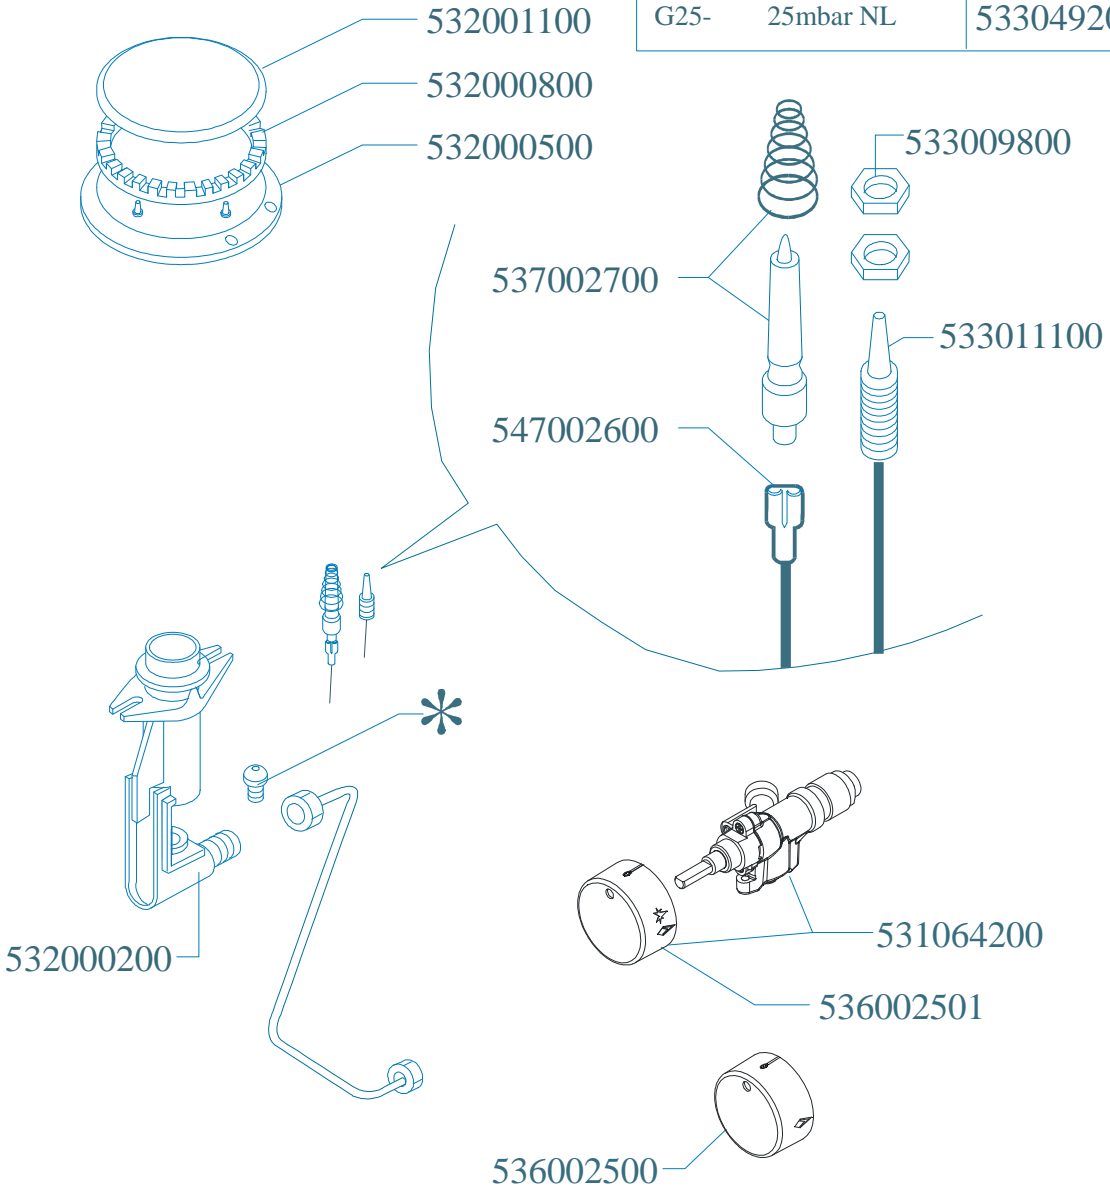

PC-G R V

	*
G30- 28+30mbar G31- 37mbar	533032100
G30- 50mbar	533049000
G20- 20mbar G25- 25mbar	533049100
G25- 20mbar	533032400
G25- 25mbar NL	533049200

560025200M00P00