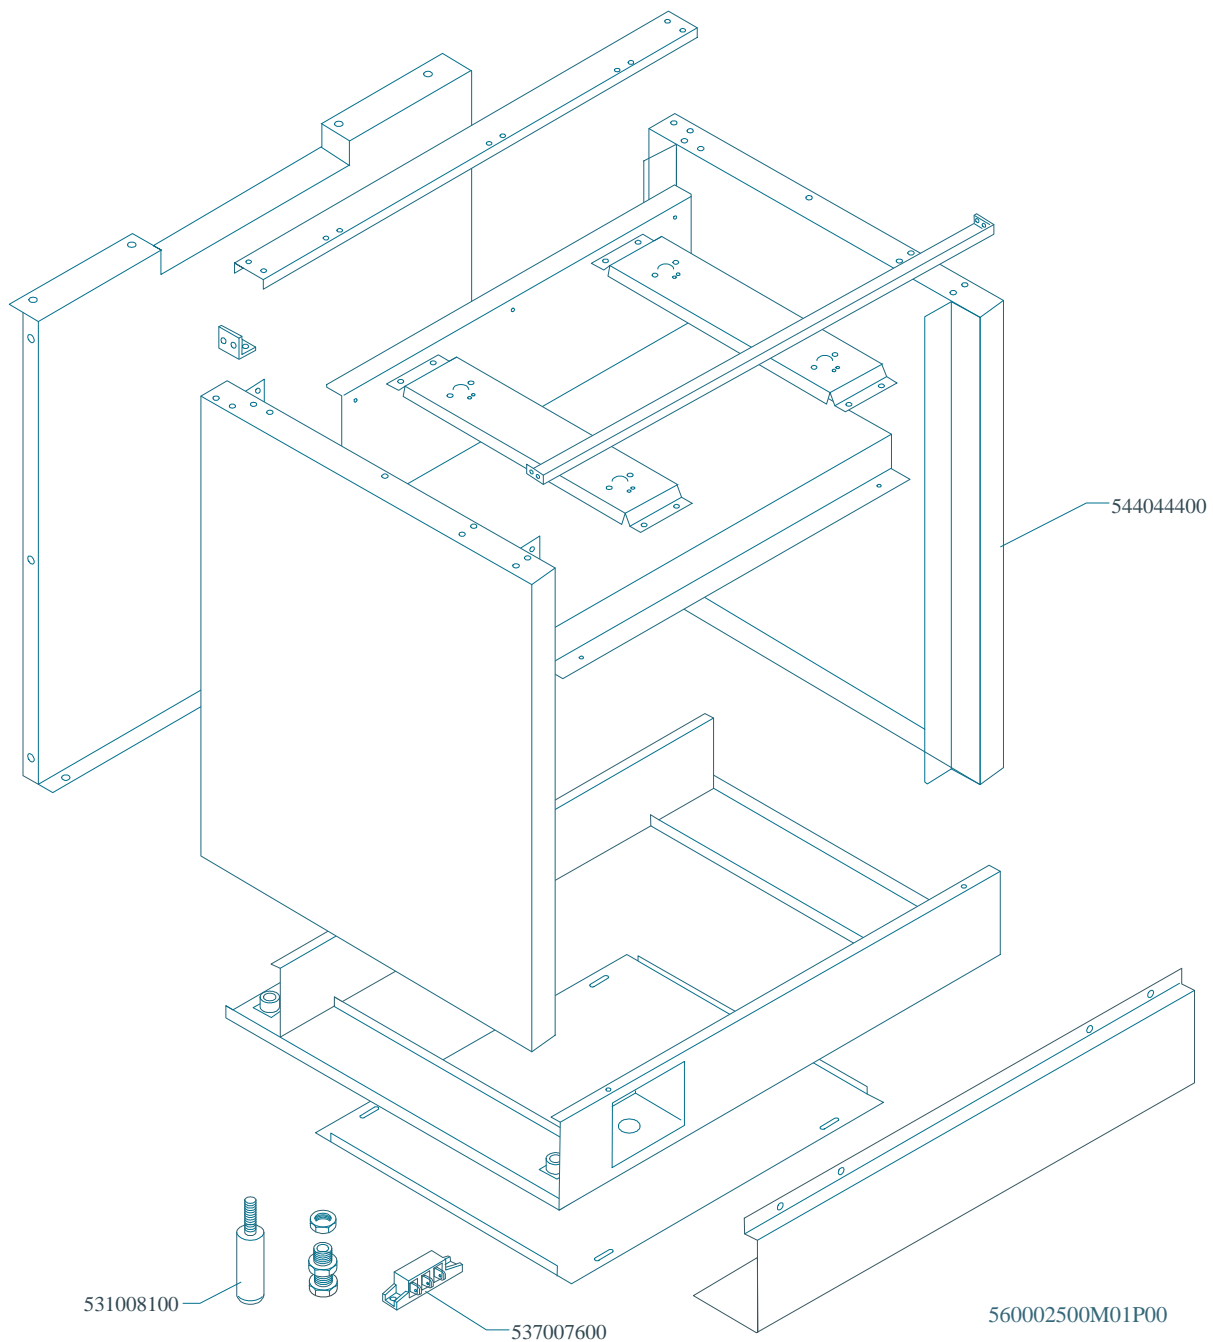

MAGIC SNACK 60

CUCINE / RANGES / HERDE / CUISINIÈRES / N° 0309

CF-8

CF-8GF CF-8G/A CF-8GEM CF-8GEM/A CFM-8GEM CFM-8GEM/A

MAGIC SNACK 60

CUCINE / RANGES / HERDE / CUISINIÈRES / N° 0309

CF-8

CF-8GF CF-8G/A CF-8GEM CF-8GEM/A CFM-8GEM CFM-8GEM/A

GAS / GAS / GAS / GAZ

	*	**
G30- 28+30mbar G31- 37mbar	531008301	533068900
G30- 50mbar	531031700	533045900
G20- 20mbar G25- 25mbar	531008301	533068900
G25- 20mbar	531031700	533045900
G25- 25mbar NL	531008301	533068900