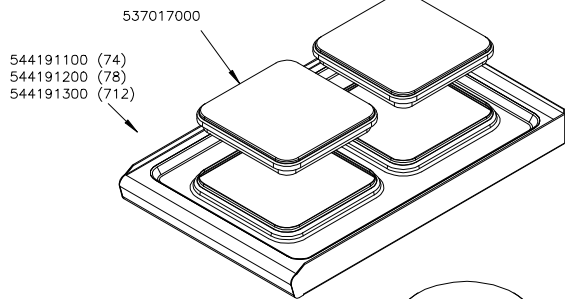

PC-74ET PC-78ET PC-712ET PCQ

Page	Pos	Code	Description
001		537017000	PLATE 220X220 W2600 V230
001		544191100	UPPER PLATE PC-74E SQUARE PLATE
001		537019900	PLATE D.220 W2600 V230
001		544190800	UPPER PLATE PC-74E ROUND PLATE
001		541097000	NEUTRAL SPACER 74
001		537007700	TERMINAL BLOCK THREEPHASE 40A
001		536011900	HEXAGONAL LOCK NUT PG-16
001		537013900	CABLE SECURING CLAMP PG-16
001		539018900	INDEX FOR KNOB
001		537000300	COMMUTATOR 7 POSITIONS S.49 16A
001		536013800	KNOB D.70 BLACK 6*5 WITH SPRING
001		539022500	ADHESIVE GRADUATED DISC FOR KNOB
001		537014100	WHITE WARNING LIGHT 250V
001		544173500	LEFT SIDE PANEL S.70
001		541103900	CONTROL PANEL PC-74E
001		536005200	INOX LEG 2" 120-180 M10
001		544173400	RIGHT SIDE PANEL S.70