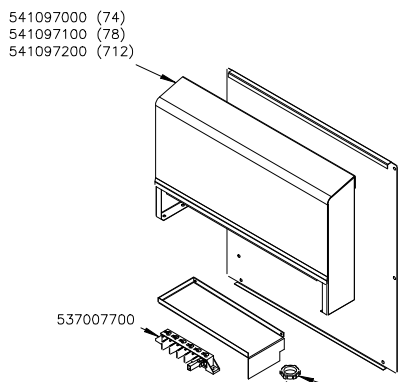

PC-74ET PC-78ET PC-712ET PCQ

Page	Pos	Code	Description
001		537017000	PLATE 220X220 W2600 V230
001		544191100	UPPER PLATE PC-74E SQUARE PLATE
001		537019900	PLATE D.220 W2600 V230
001		544190800	UPPER PLATE PC-74E ROUND PLATE
001		541097000	NEUTRAL SPACER 74
001		537007700	TERMINAL BLOCK THREEPHASE 40A
001		536011900	HEXAGONAL LOCK NUT PG-16
001		537013900	CABLE SECURING CLAMP PG-16
001		539018900	INDEX FOR KNOB
001		537000300	COMMUTATOR 7 POSITIONS S.49 16A
001		536013800	KNOB D.70 BLACK 6*5 WITH SPRING
001		539022500	ADHESIVE GRADUATED DISC FOR KNOB
001		537014100	WHITE WARNING LIGHT 250V
001		544173500	LEFT SIDE PANEL S.70
001		541103900	CONTROL PANEL PC-74E
001		536005200	INOX LEG 2" 120-180 M10
001		544173400	RIGHT SIDE PANEL S.70