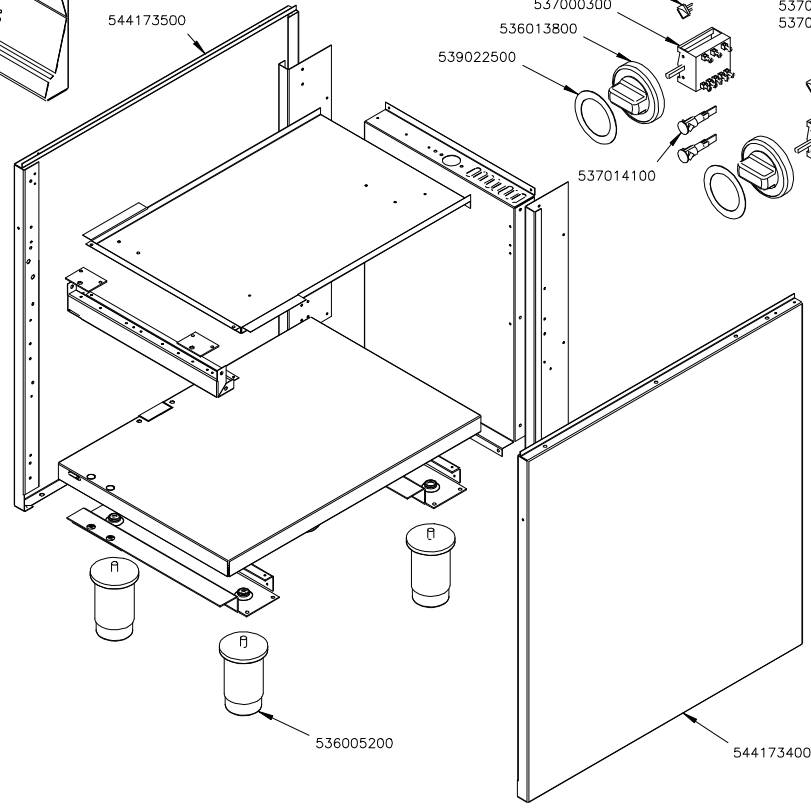

PC-74ET PC-78ET PC-712ET PCQ

Page	Pos	Code	Description
001		537017000	PLATE 220X220 W2600 V230
001		544191100	UPPER PLATE PC-74E SQUARE PLATE
001		537019900	PLATE D.220 W2600 V230
001		544190800	UPPER PLATE PC-74E ROUND PLATE
001		541097000	NEUTRAL SPACER 74
001		537007700	TERMINAL BLOCK THREEPHASE 40A
001		536011900	HEXAGONAL LOCK NUT PG-16
001		537013900	CABLE SECURING CLAMP PG-16
001		539018900	INDEX FOR KNOB
001		537000300	COMMUTATOR 7 POSITIONS S.49 16A
001		536013800	KNOB D.70 BLACK 6*5 WITH SPRING
001		539022500	ADHESIVE GRADUATED DISC FOR KNOB
001		537014100	WHITE WARNING LIGHT 250V
001		544173500	LEFT SIDE PANEL S.70
001		541103900	CONTROL PANEL PC-74E
001		536005200	INOX LEG 2" 120-180 M10
001		544173400	RIGHT SIDE PANEL S.70