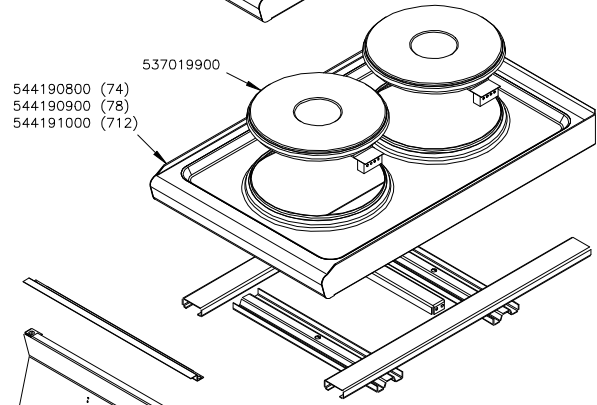

PC-74ET PC-78ET PC-712ET PCQ

Page	Pos	Code	Description
001		537017000	PLATE 220X220 W2600 V230
001		544191100	UPPER PLATE PC-74E SQUARE PLATE
001		537019900	PLATE D.220 W2600 V230
001		544190800	UPPER PLATE PC-74E ROUND PLATE
001		541097000	NEUTRAL SPACER 74
001		537007700	TERMINAL BLOCK THREEPHASE 40A
001		536011900	HEXAGONAL LOCK NUT PG-16
001		537013900	CABLE SECURING CLAMP PG-16
001		539018900	INDEX FOR KNOB
001		537000300	COMMUTATOR 7 POSITIONS S.49 16A
001		536013800	KNOB D.70 BLACK 6*5 WITH SPRING
001		539022500	ADHESIVE GRADUATED DISC FOR KNOB
001		537014100	WHITE WARNING LIGHT 250V
001		544173500	LEFT SIDE PANEL S.70
001		541103900	CONTROL PANEL PC-74E
001		536005200	INOX LEG 2" 120-180 M10
001		544173400	RIGHT SIDE PANEL S.70