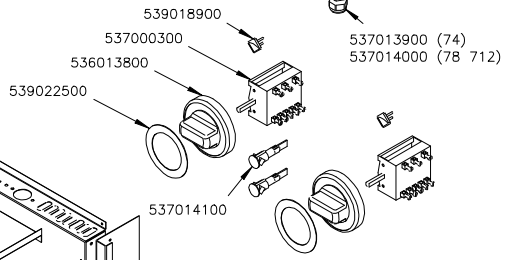

PC-74ET PC-78ET PC-712ET PCQ

Page	Pos	Code	Description
001		537017000	PLATE 220X220 W2600 V230
001		544191100	UPPER PLATE PC-74E SQUARE PLATE
001		537019900	PLATE D.220 W2600 V230
001		544190800	UPPER PLATE PC-74E ROUND PLATE
001		541097000	NEUTRAL SPACER 74
001		537007700	TERMINAL BLOCK THREEPHASE 40A
001		536011900	HEXAGONAL LOCK NUT PG-16
001		537013900	CABLE SECURING CLAMP PG-16
001		539018900	INDEX FOR KNOB
001		537000300	COMMUTATOR 7 POSITIONS S.49 16A
001		536013800	KNOB D.70 BLACK 6*5 WITH SPRING
001		539022500	ADHESIVE GRADUATED DISC FOR KNOB
001		537014100	WHITE WARNING LIGHT 250V
001		544173500	LEFT SIDE PANEL S.70
001		541103900	CONTROL PANEL PC-74E
001		536005200	INOX LEG 2" 120-180 M10
001		544173400	RIGHT SIDE PANEL S.70