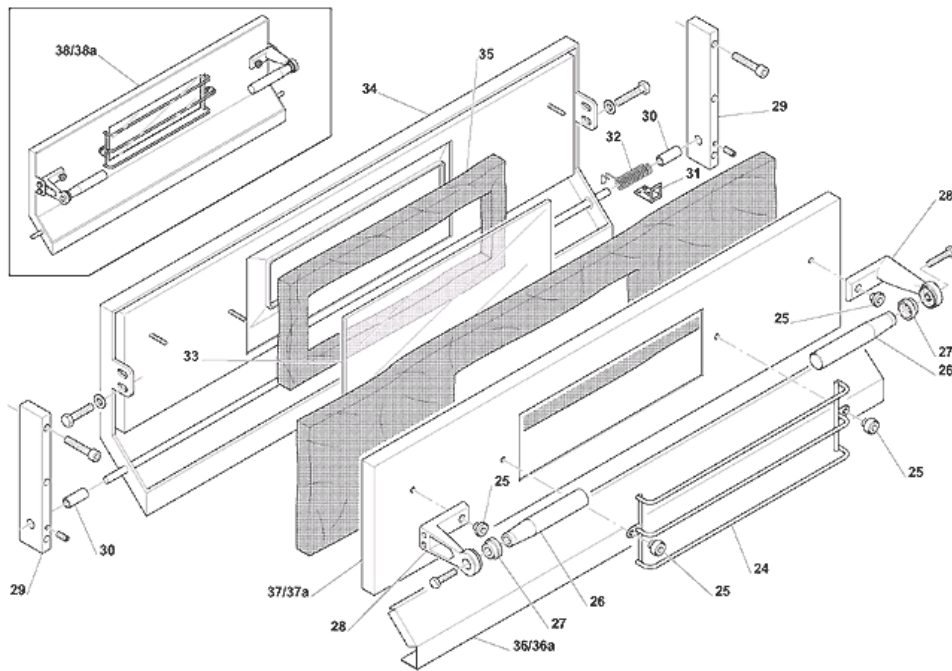

4 - Front piece door