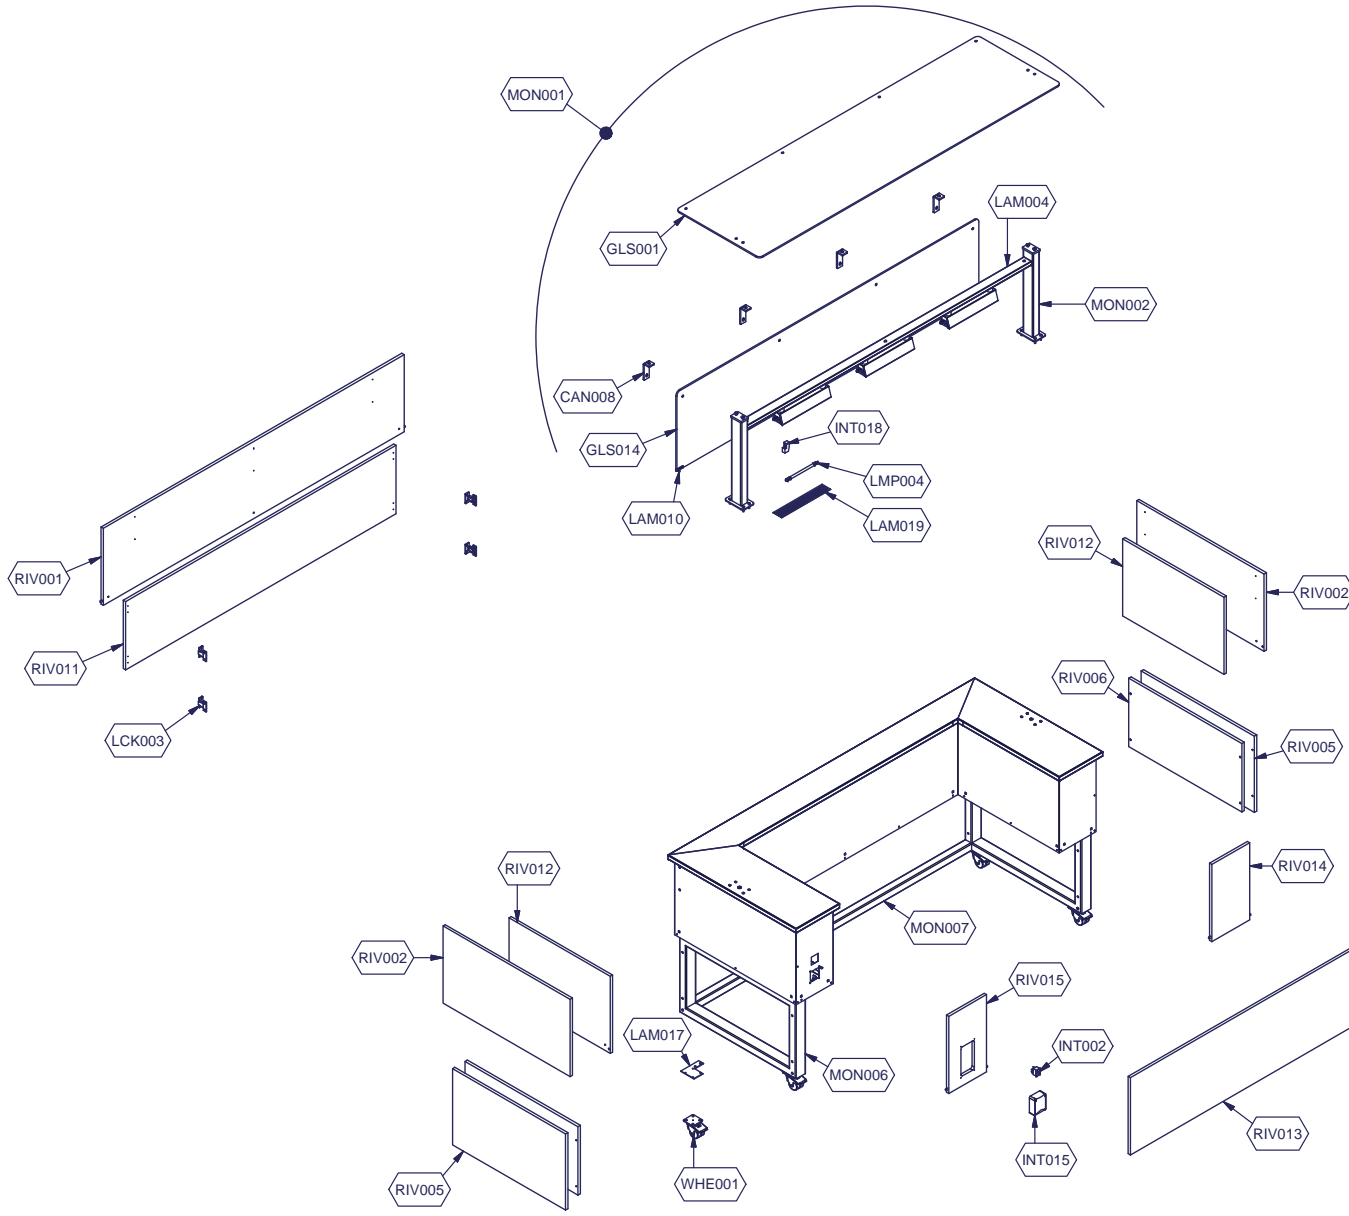

Kühlung Büffet-Element

Artikel-Nr. 651070 (9BTIS5NNHWA90 / SERVICE PURPLE W Anfahrelement
RISCALD)

Explosionszeichnung / Ersatzteile

Bitte bei Ersatzteilbestellung immer Artikelnummer und Seriennummer
mit angeben!

Cod. ESP384

Denominazione: SERVICE PURPLE INSERIMENTO HOT

Data: 07/05/13

INDICE DI MODIFICA: 00

	PARAM.	OPTIONAL
⚡	SCE001	OPT
	TAR001	

Code	Description	Notes
74702120	FIXES GLASS	
72538626	SUPERSTRUCTURE TOP GLASS	
72538776	FRONTAL GLASS	
74742017	LIGHT ON/OFF SWITCH	2
74742192	SOCKET	
74741636	HOLDERLAMP	2
72539086	LED LIGHTING COVERING	
72557114	GLASS SUPPORT	
72539674	FRAME FIXING KIT	
72591904	LAMP PROTECTION	
74702072	HOOK	
74751010	HALOGEN LAMP	1
73669056	SUPERSTRUCTURE	
72539070	SUPERSTRUCTURE SIDE SUPPORT	
72539682	SIDE FRAME	
72539696	FRONT BOTTOM FRAME	
72546856	FOOD ISLAND TOP LONGER SIDE PANEL	
72546796	FOOD ISLAND TOP SIDE PANEL	
72545796	EXTERNAL BOTTOM SIDE PANEL	
72547206	INTERNAL BOTTOM SIDE PANEL	
72547216	LOW BACK PANNEL	
72547176	INTERNAL UP SIDE PANNEL	
72547166	INTERNAL UP SIDE PANNEL	
72547196	UP RIGHT SIDE	
72547186	UP LEFT SIDE	
74708007	CASTOR/FEET	