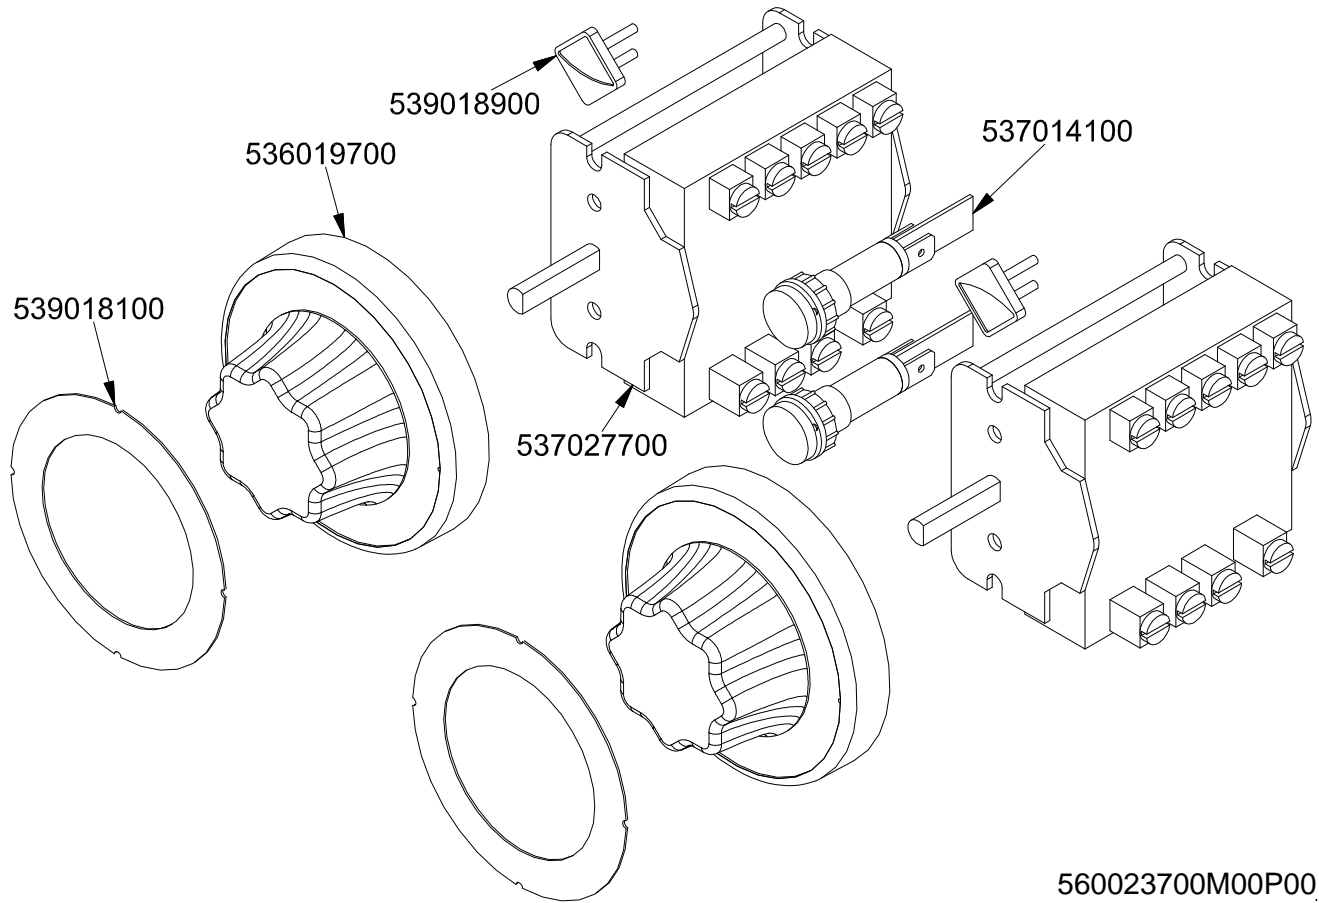

IPERLOTUS 90 TOP

ELETTRICO / ELECTRIC / ELEKTRO / ELECTRIQUE

PCT-94ET PCT-98ET PCT-912ET PCT-916ET PCQT-94ET PCQT-98ET PCQT-912ET PCQT-916ET

	1
Vedi Pagina See Page Siehe Seite Voir Page Ver Pagina	172

560064400M00P00.

PCT-E

560023700M00P00

Page	Pos	Code	Description
001		541117000	UPPER PLATE PCQ-912E CFQ6-912ET/ETV
001		541116700	UPPER PLATE PC-912ET CF6-912ET/ETV
001		541104100	CONTROL PANEL PC-712E
001		544446800	
001		533010500	LEG M10*25 D.40
001		537007700	TERMINAL BLOCK THREEPHASE 40A
001		544446900	
001		532004100	FLUE GRID L=370 70LINE (RAF)
001		537017400	ELECTRICAL PLATE D.300 W3500 V230
001		537017100	PLATE 300X300 W4000 V230
002		539018900	INDEX FOR KNOB
002		536019700	BLACK KNOB §70 PIN §6*5
002		539018100	ADHESIVE GRADUATED DISC FOR KNOB
002		537014100	WHITE WARNING LIGHT 250V
002		537027700	COMMUTATOR 7 POSITIONS S.43 32A