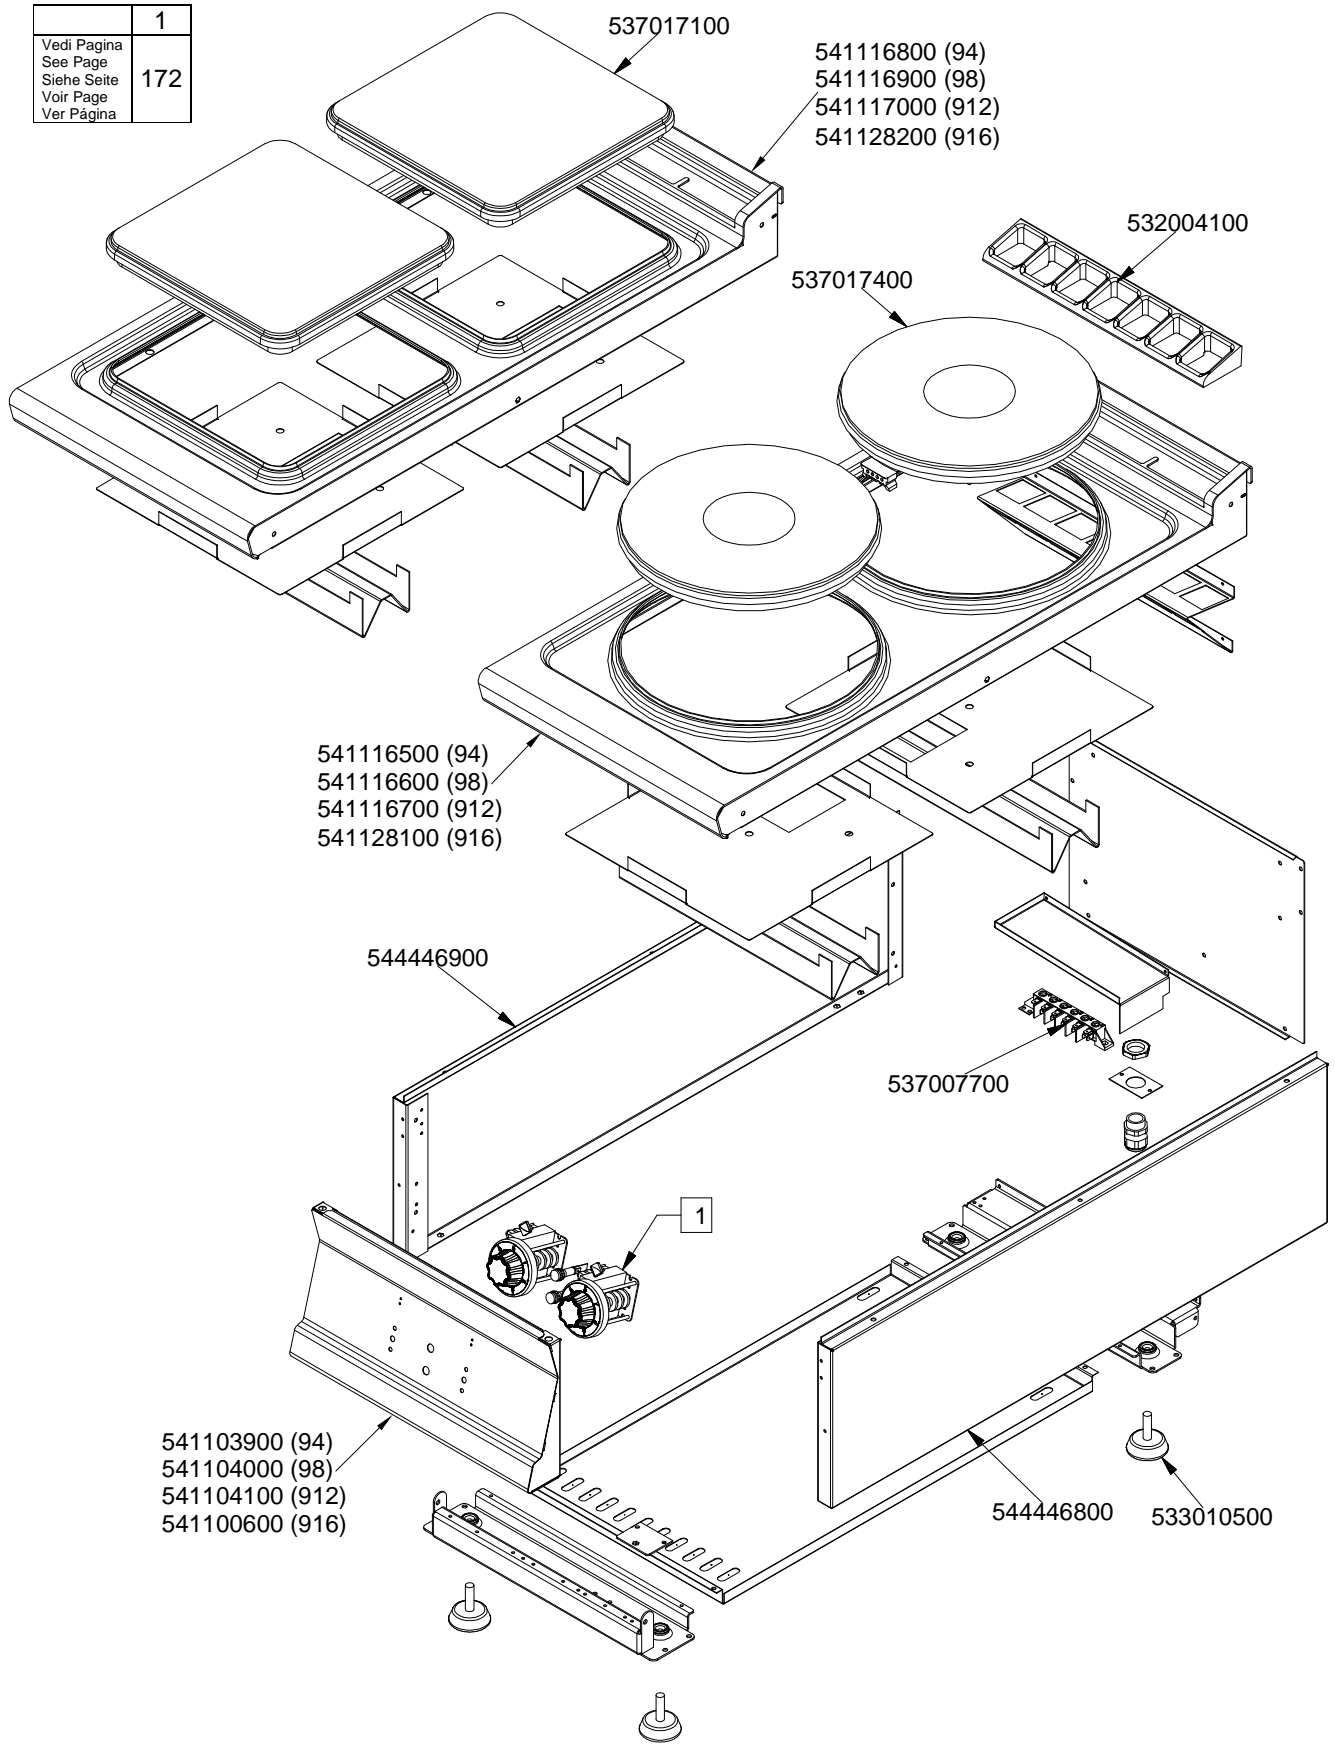

IPERLOTUS 90 TOP

ELETTRICO / ELECTRIC / ELEKTRO / ELECTRIQUE

PCT-94ET PCT-98ET PCT-912ET PCT-916ET PCQT-94ET PCQT-98ET PCQT-912ET PCQT-916ET

	1
Vedi Pagina See Page Siehe Seite Voir Page Ver Pagina	172

560064400M00P00.

PCT-E

560023700M00P00

Page	Pos	Code	Description
001		541117000	UPPER PLATE PCQ-912E CFQ6-912ET/ETV
001		541116700	UPPER PLATE PC-912ET CF6-912ET/ETV
001		541104100	CONTROL PANEL PC-712E
001		544446800	
001		533010500	LEG M10*25 D.40
001		537007700	TERMINAL BLOCK THREEPHASE 40A
001		544446900	
001		532004100	FLUE GRID L=370 70LINE (RAF)
001		537017400	ELECTRICAL PLATE D.300 W3500 V230
001		537017100	PLATE 300X300 W4000 V230
002		539018900	INDEX FOR KNOB
002		536019700	BLACK KNOB §70 PIN §6*5
002		539018100	ADHESIVE GRADUATED DISC FOR KNOB
002		537014100	WHITE WARNING LIGHT 250V
002		537027700	COMMUTATOR 7 POSITIONS S.43 32A