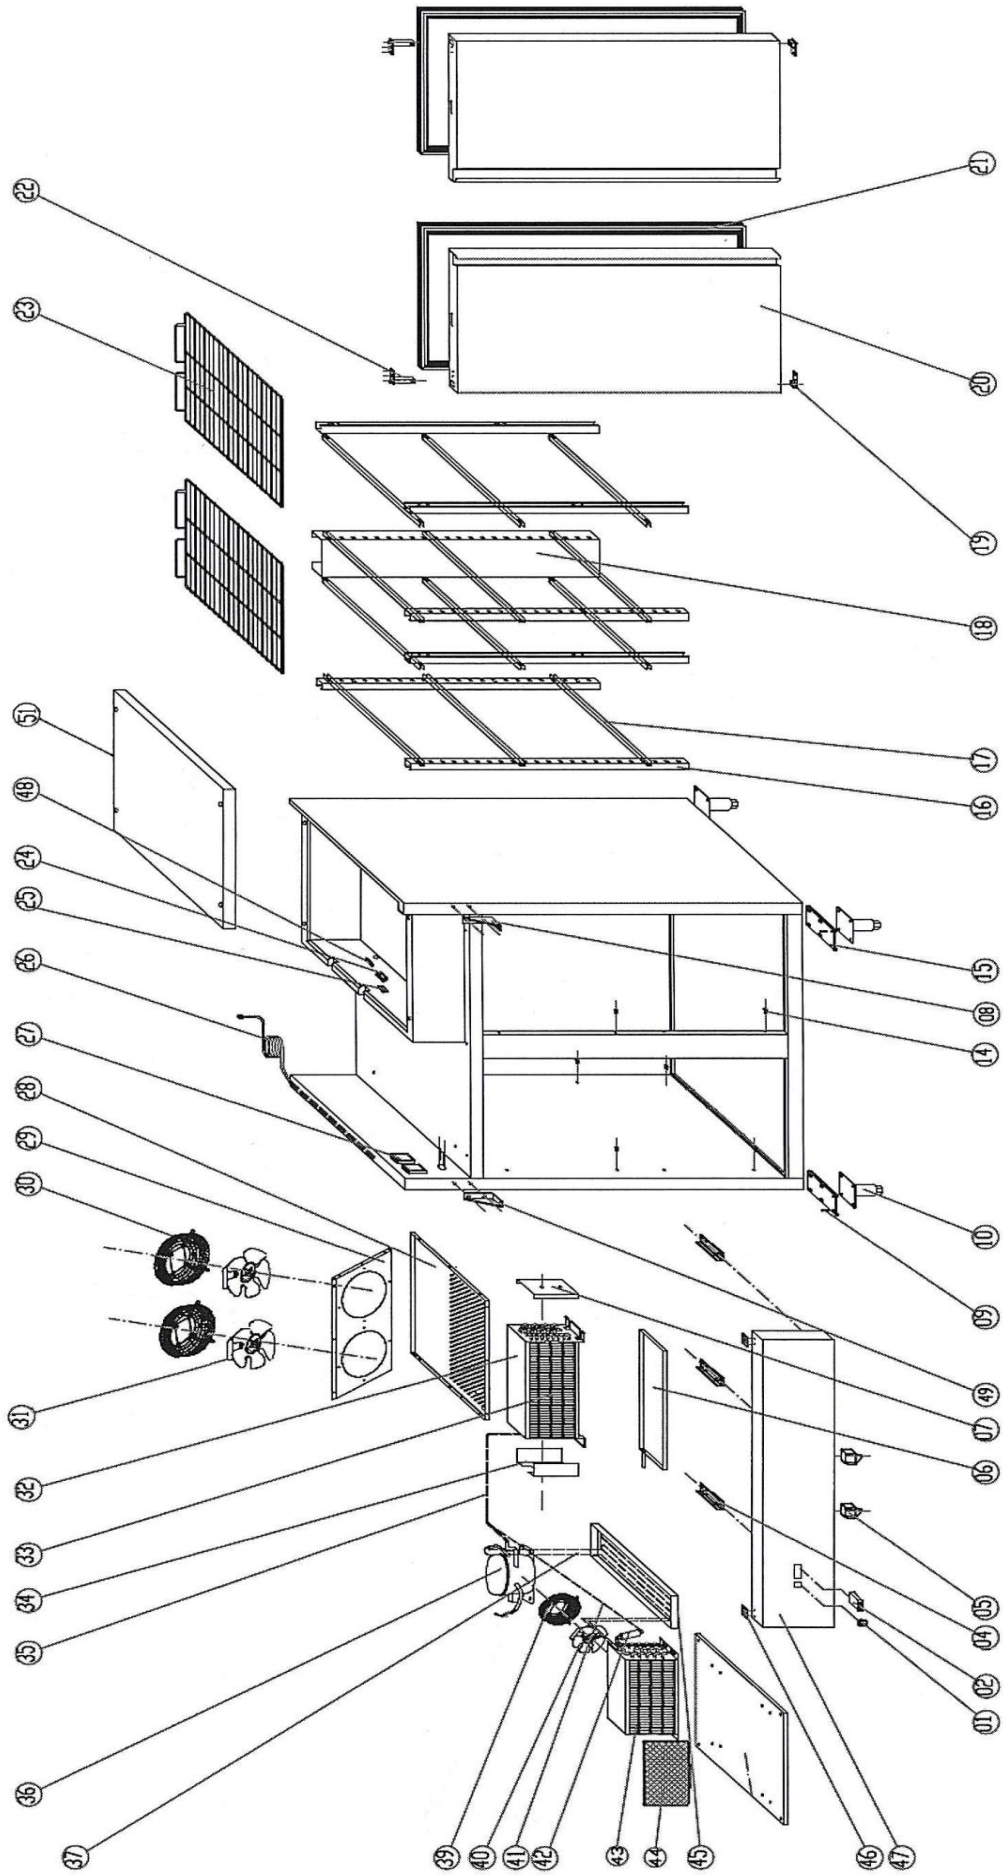

Kühlschrank 1400 I

Artikel-Nr.
70621002 (AKL1410TN)

Explosionszeichnung / Ersatzteile

Bitte bei Ersatzteilbestellung immer Artikelnummer und
Seriennummer mit angeben!

SPARE PART LIST / ESPLOSO AKL1410TN

SPARE PART LIST / ESPLOSO AKL1410TN

REF.	CODICE	DESCRIPTION	DESCRIZIONE
1	R00086	MAIN SWITCH	INTERRUTTORE
2	R00084	THERMOSTAT	TERMOSTATO
4		FRONT PANEL FIXED CLIP	CLIP FRONTALE
5	R00087	DOOR SWITCH	INTERRUTTORE PORTA
6		EVAPORATOR WATER PAN	CONTENITORE
7		EVAPORATOR BACK GUIDE	GUIDA POST.
8	R00356	UP HINGE RIGHT	CERNIERA SUPERIORE DX
9	R00097	DOWN HINGE AXIS	PERNO CERNIERA INF.
10	R00382	FEET H=150	PIEDE H=150
14	R00708	SUPPORT NUT	VITE SUPPORTO
15	R00100	DOWN HINGE	CERNIERA INFERIORE
16	R00747	SUPPORT	SUPPORTO GUIDE
17	400790000	GUIDES RIGHT/LEFT GN2/1	COPPIA GUIDE GN2/1
18		BACK MIDDLE SUPPORT	SUPPORTO GUIDE POST. CENTRALE
19	R00217	DOWN PLASTIC HINGE	CERNIERA INF.
20		SOLID DOOR	PORTA SOLIDA
21	R00059	GASKET	GUARNIZIONE
22	R00083	DOOR SPRING	MOLLA PORTA
23	400730000	SHELF GN2/1	GRIGLIA GN2/1
24		SENSOR FIXED CLIP	CLIP SENSORE
25		PROBE PADDING	IMBOTTITURA SONDA
26		PLUG	CAVO ALIMENTAZIONE
27		JUNCTION BOX	SCATOLA
28		AIRFLOW DUCT BOARD	PANNELLO FORATO
29		FAN SUPPORT	SUPPORTO
30		WALL RING	ANELLO
31	R00050	EVAPORATOR FAN	VENTOLA EVAPORATORE
32		EVAPORATOR COVER	COPERTURA
33	R00066	EVAPORATOR	EVAPORATORE
34		EVAPORATOR FRONT GUIDE	GUIDA ANTERIORE
35		SUCTION TUBE	TUBO ASPIRAZIONE
36	R00072	COMPRESSOR	COMPRESSORE
37		DISCHARGE TUBE	TUBO SCARICO
39		BASKET GUARD GRILLES	PROTEZIONE
40		CONDENSER FAN	VENTOLA CONDENSATORE
41		CAPILLARY	CAPILLARE
42		FILTER DRIER 25g	FILTRO SECCO 25g
43	R00044	CONDENSER	CONDENSATORE
44		FILTER	FILTRO
45		CONDENSATE EVAPORATOR PAN	CONTENITORE
46		HINGE	CERNIERA
47		FRONT PANEL	PANNELLO FRONTALE
48	R00213	SENSOR	SENSORE
49	R01540	UP HINGE LEFT	CERNIERA SUPERIORE SX
51		TOP	COPERCHIO