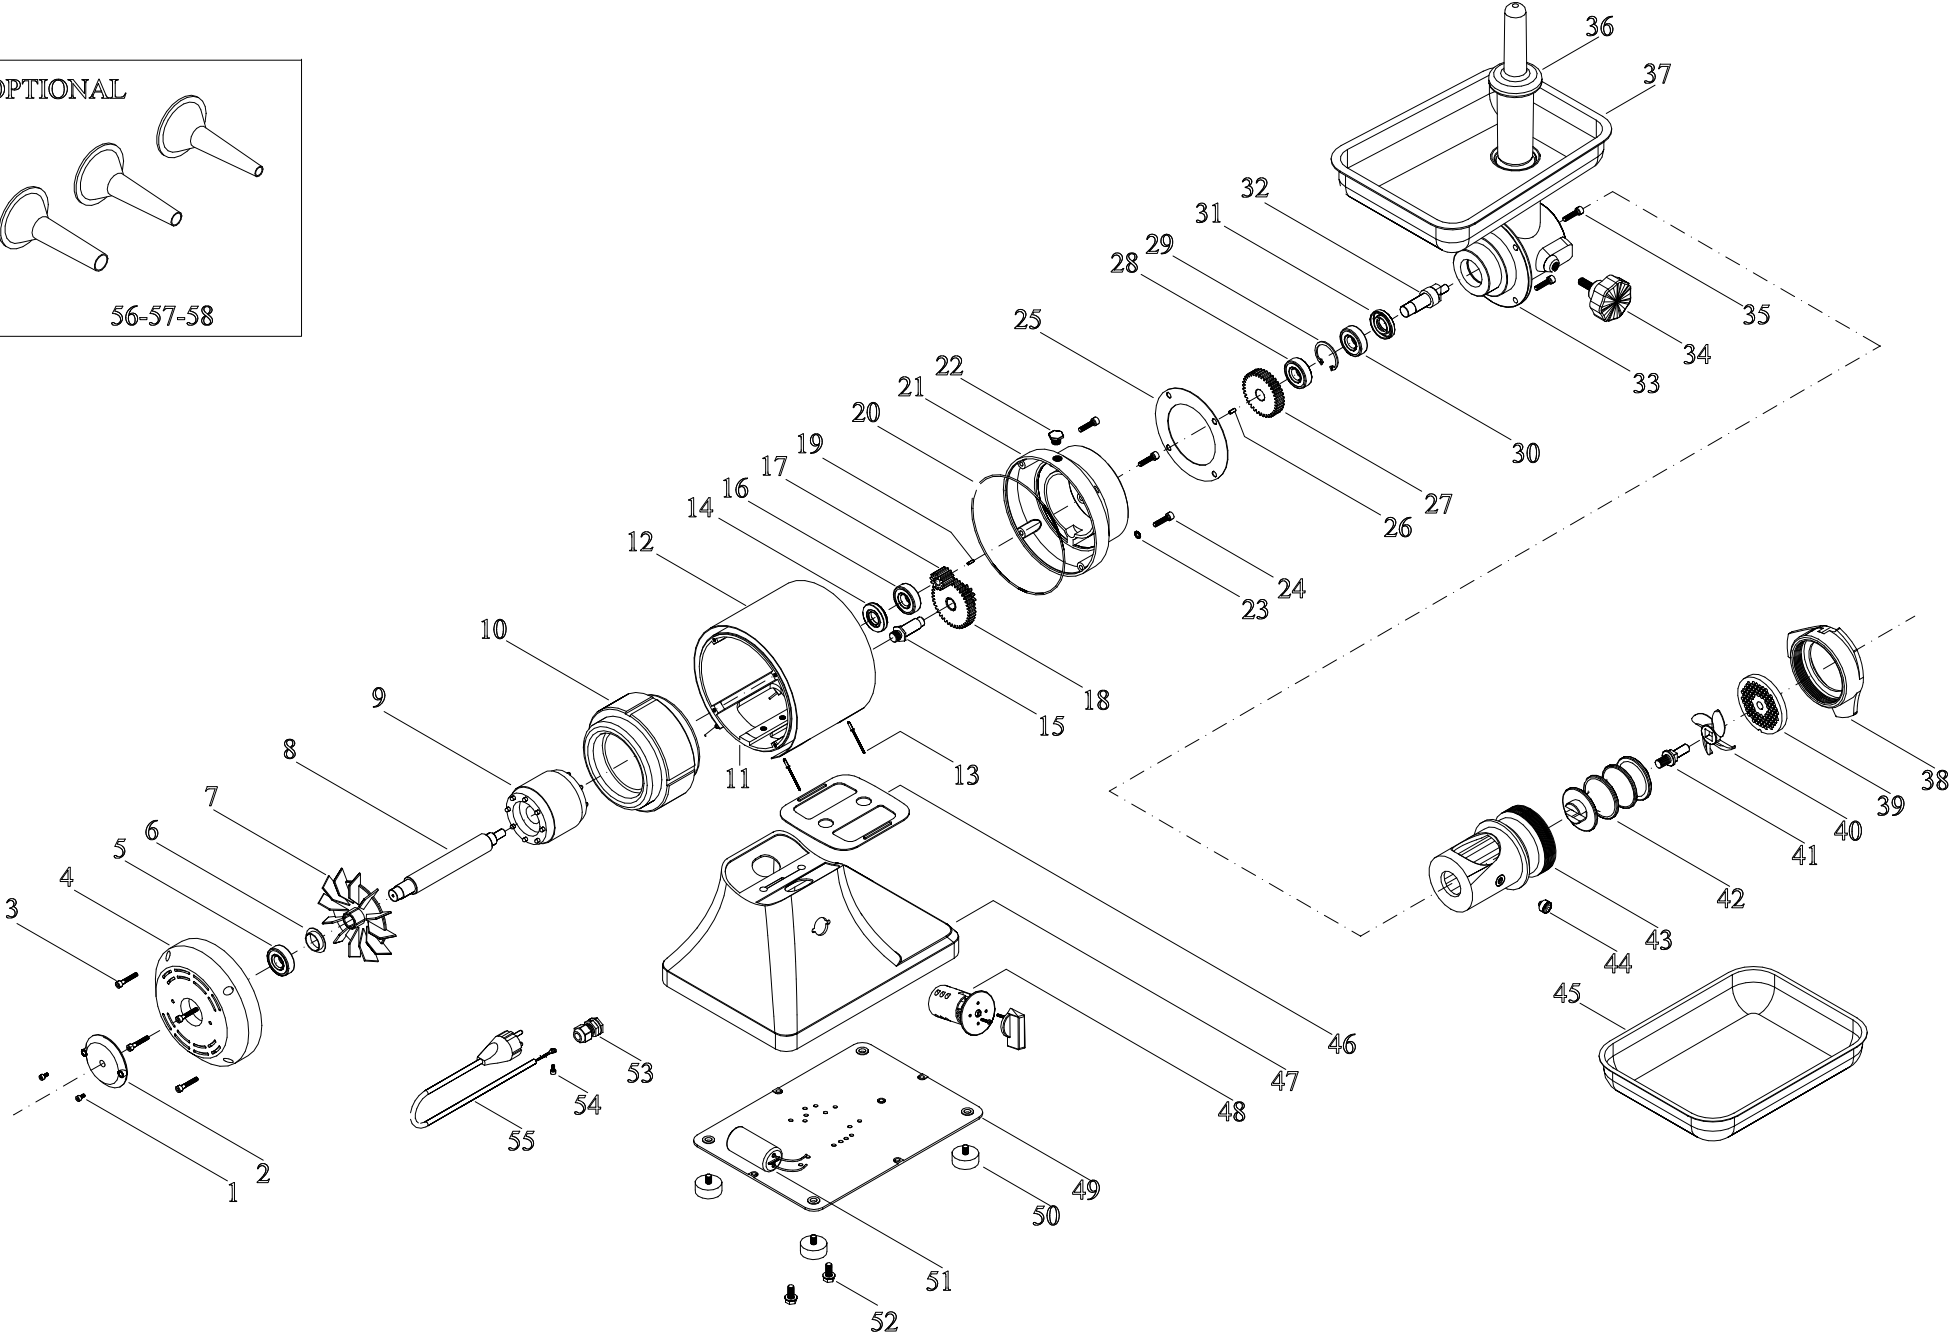

TRITACARNE Mod.22 EXPORT

PREZZI NETTI

DATA ULTIMA MODIFICA 06/03/2013

NOTE

TRITACARNE MOD.22 (EXPORT)

N.	Denominazione	Codice	Prezzo
1	VITE DA 4x8 (n.2 pz.)	F2001	
2	DISCO CHIUSURA ABS 80 mm.	F2002	
	DISCO CHIUSURA ALLUMINIO 80 mm.	F2917	
3	VITE DA 5x30 (n.4 pz.)	F2003	
4	CALOTTA VENTILATA	F2087	
5	CUSCINETTO 6203 ZZ	F2093	
6	ANELLO FISSAGGIO VENTOLA	F2145	
7	VENTOLA	F2146	
8	ALBERO MOTORE V.230/50Hz	F2200	
	ALBERO MOTORE V.400/50Hz	F2201	
9	ROTORE	F2202	
10	STATORE V.230/50Hz 6 POLI	F2203	
	STATORE V.400/50Hz 6 POLI	F2204	
11	CARCASSA LUNGA VENTILATA	F2148	
12	FASCIA INOX VENTILATA	F2100	
13	RIVETTI (n.4 pz.)	F2068	
14	PARAOLIO DA 40x25x7	F2101	
15	PERNO PORTAINGRANAGGIO	F2205	
16	CUSCINETTO 6203 2RS	F2103	
17	INGRANAGGIO ELICA	F2104	
18	INGRANAGGIO DOPPIO	F2106	
19	CHIAVETTA 3x3x15 PER INGRAN. PICCOLO	F2811	
20	ANELLO OR 164,5x2	F2351	
21	CALOTTA CON MOZZO PER CARCASSA	F2184	
22	TAPPO OLIO OTTONE	F2195	
23	RONDELLA DI TENUTA PER FILETTI (n.2 pz.)	F2352	
24	VITE DA 6x20 (n.4 pz.)	F2185	
25	GUARNIZIONE GOMMA BOCCHETTONE	F2206	
26	CHIAVETTA 4x4x12 PER INGRAN. GRANDE	F2812	
27	INGRANAGGIO GRANDE SEMPLICE	F2107	
28	CUSCINETTO 6203 ZZ	F2093	
29	SEEGER DA 40	F2108	
30	CUSCINETTO 6203 2RS	F2103	
31	PARAOLIO DA 40x25x7	F2101	
32	PERNO TRASCINATORE	F2109	
33	BOCCHETTONE	F2209	
34	POMELLO FERMABOCCA	F2115	
35	VITE DA 6x18 (n.4 pz.)	F2188	
36	PESTELLO	F2114	
37	TRAMOGGIA	F2207	
38	VOLANTINO IN ALLUMINIO	F2220	
	VOLANTINO INOX	F2221	
39	PIASTRA INOX	F2219	
40	COLTELLO INOX	F2218	
41	PERNO PORTACOLTELLO	F2217	