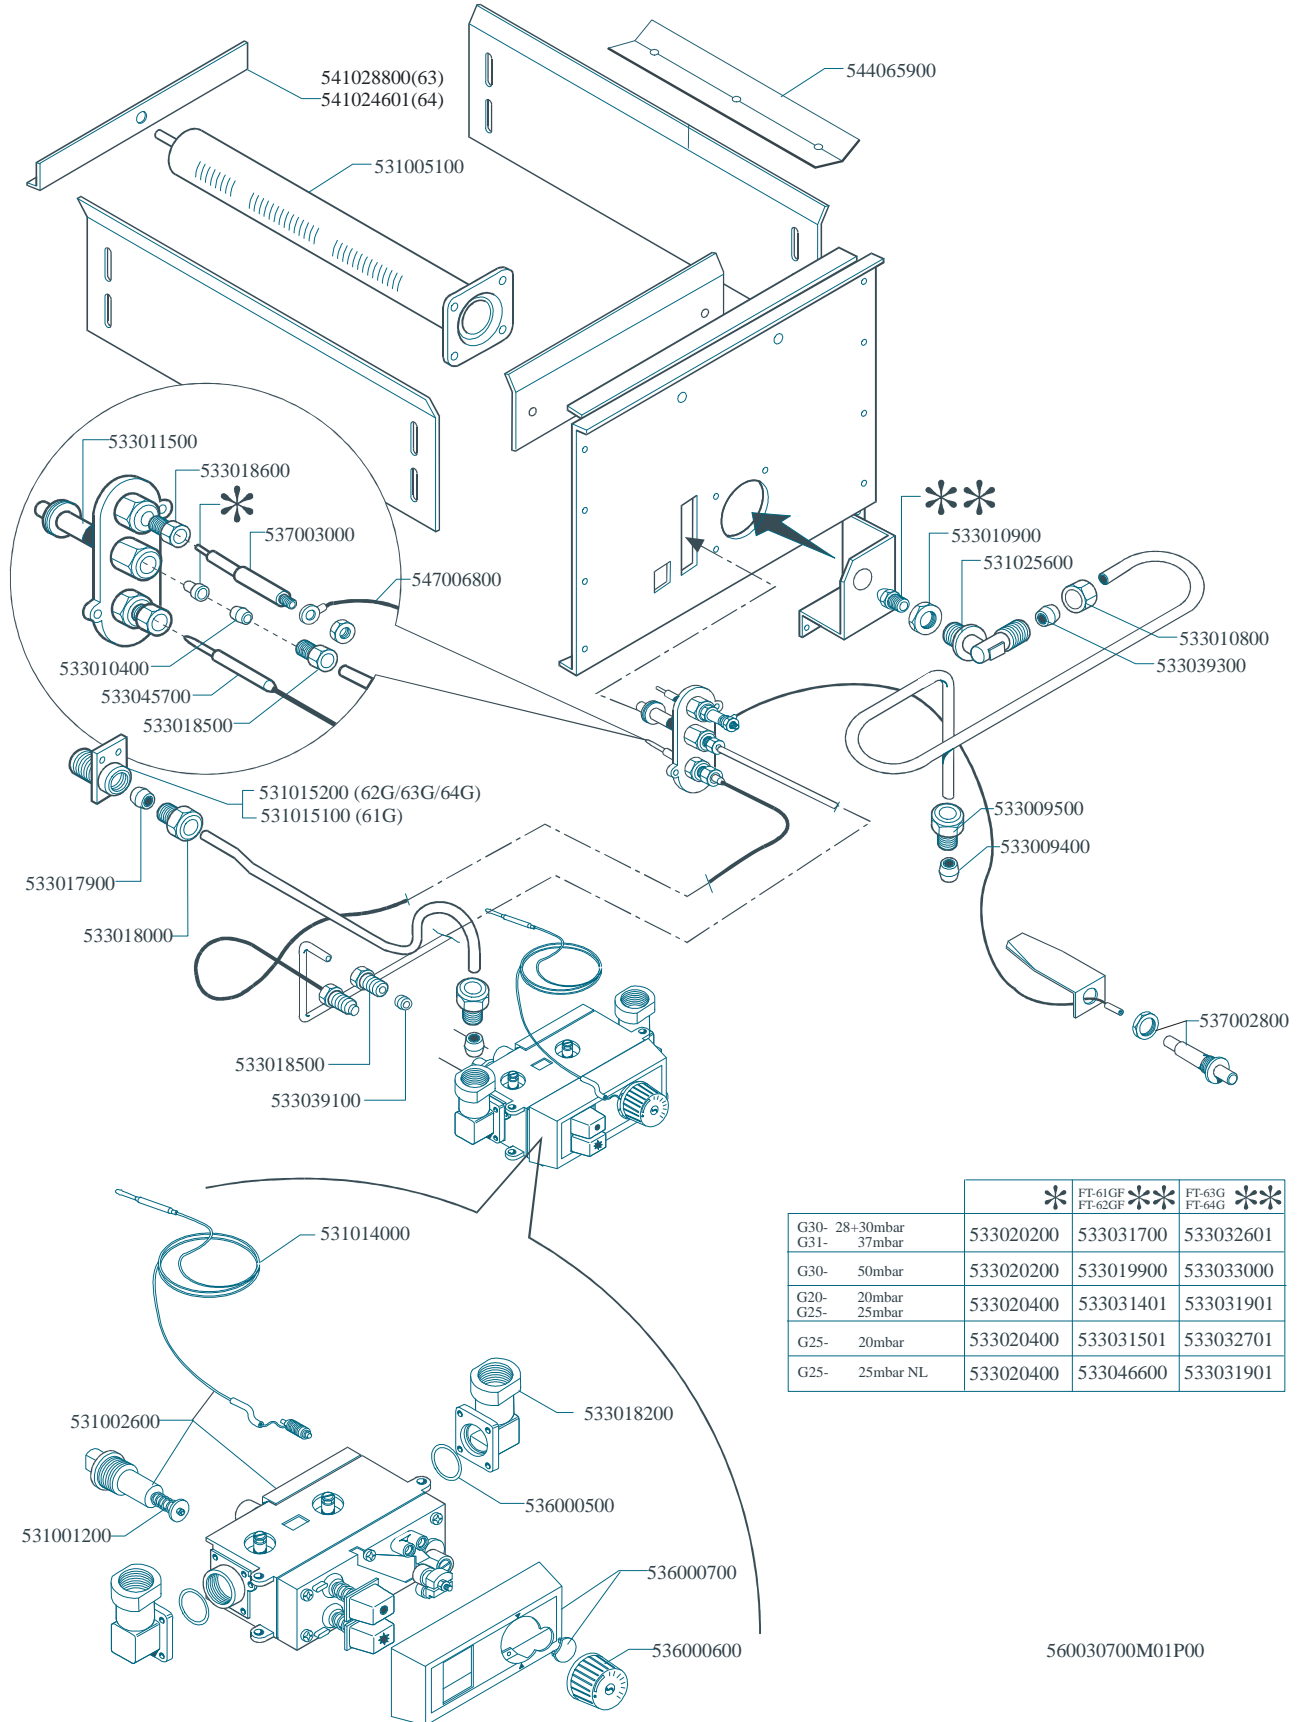

MAGIC SNACK 60

GAS / GAS / GAS / GAZ

FT...-61G... FT...-62G... FT...-63G... FT...-64G...

		*	FT-61GF FT-62GF	**	FT-63G FT-64G	**
G30- 28+30mbar		533020200	533031700		533032601	
G31- 37mbar		533020200	533019900		533033000	
G30- 50mbar		533020200	533031401		533031901	
G20- 20mbar		533020400	533031501		533032701	
G25- 25mbar		533020400	533046600		533031901	
G25- 25mbar NL		533020400				

560030700M01P00