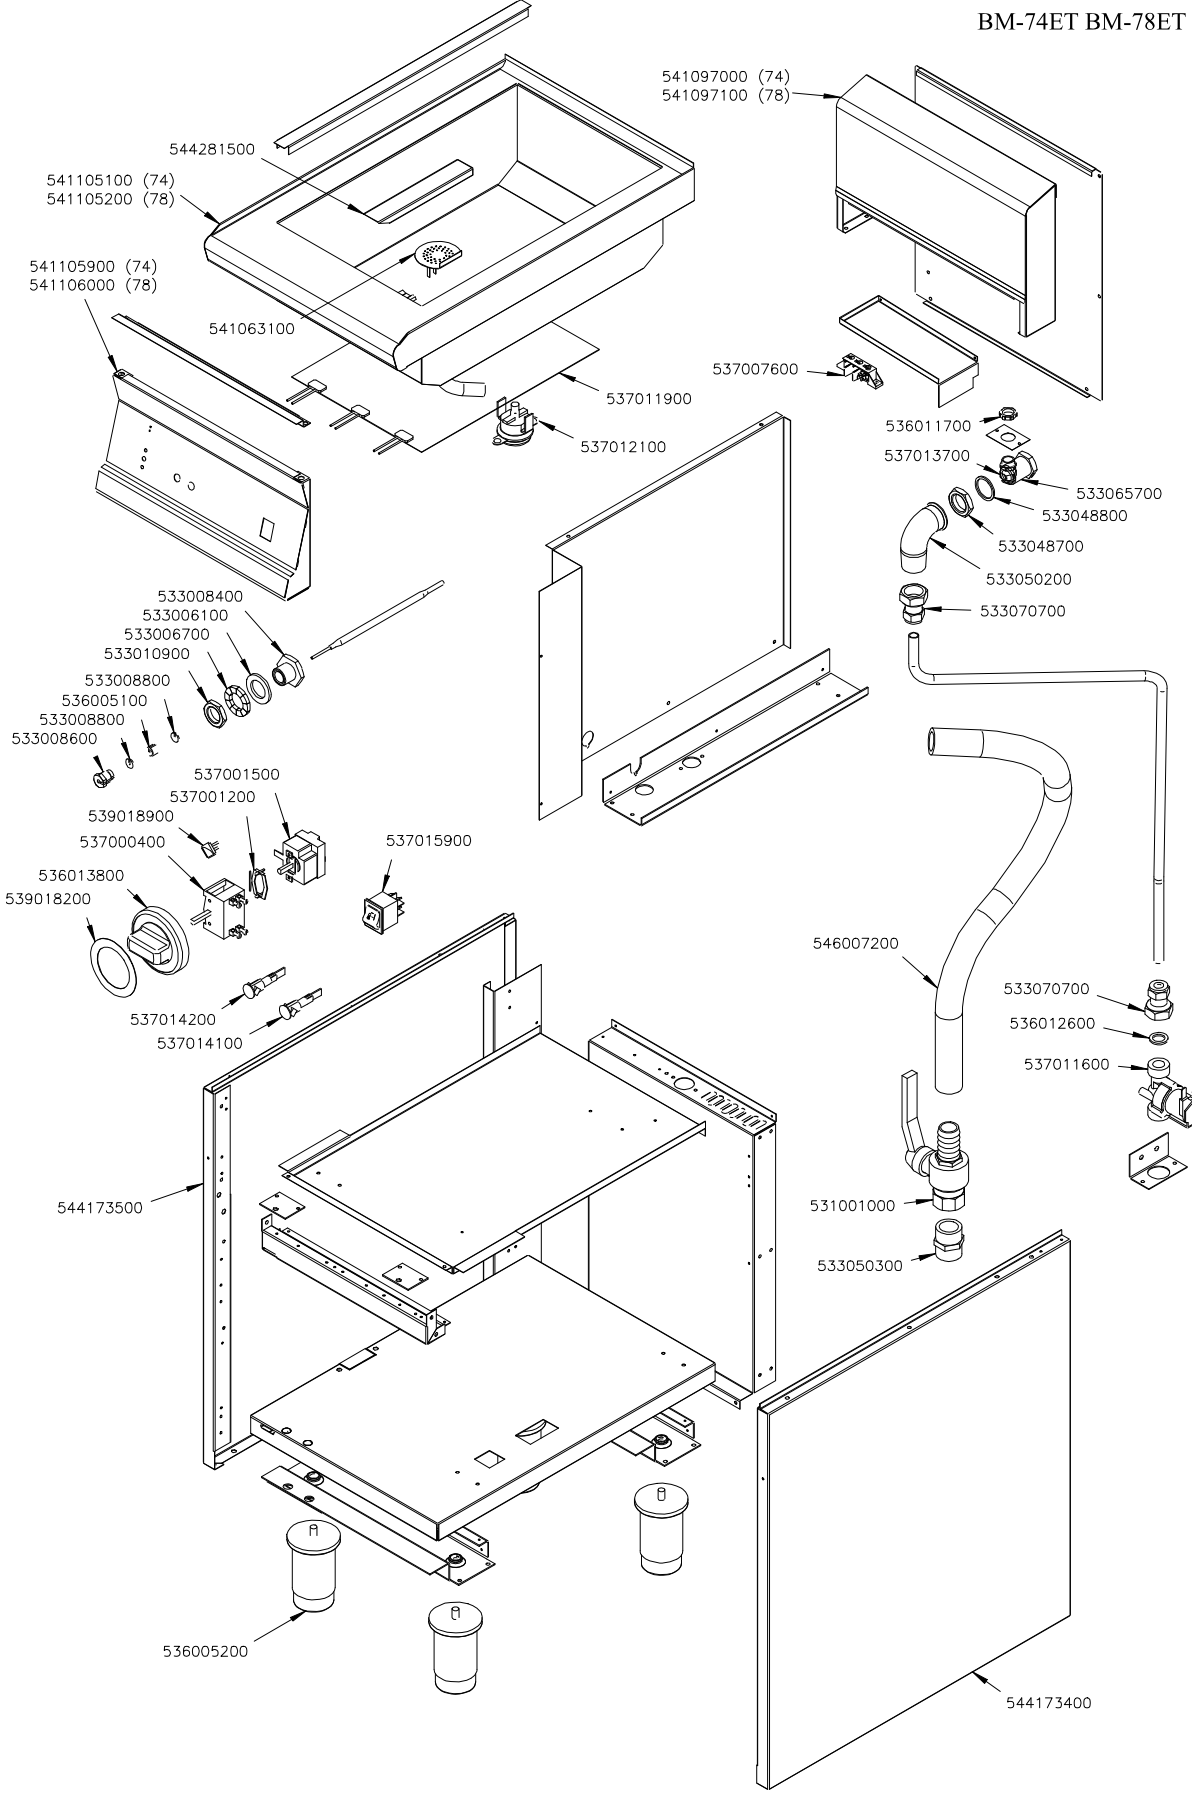

BM-74ET BM-78ET

Page	Pos	Code	Description
001		541097100	NEUTRAL SPACER 78
001		544281500	PROBE PROTECTION BM/BS-65
001		541105200	UPPER PLATE BM-78E
001		541106000	CONTROL PANEL BM-78E
001		541063100	TANK DRAIN FILTER BS-4EM/CPM
001		537011900	HEATING ELEMENT W650 V230 ICE-FOIL
001		537012100	TEMPERATURE LIMITING DEVICE 165°C
001		537007600	TERMINAL BLOCK SINGLEPHASE 40A
001		536011700	HEXAGONAL LOCK NUT PG-11
001		537013700	CABLE SECURING CLAMP PG-11
001		533065700	FITTING FOR WATER INPUT 1/2G
001		533048800	GASKET §30*§21*2 FIBRE
001		533048700	NUT 1/2G ZN
001		533050200	90° 1/2 M/F ELBOW FITTING
001		533070700	FITTING 1/2G TUBE D10 + O-RING
001		533008400	LOCK NUT M14*1-M9*1
001		533006100	GASKET D.24
001		533006700	NOTCHED WASHER D.14
001		533010900	NUT M14*1 H.4
001		533008800	WASHER FOR STUFFING BOX §7.7
001		536005100	GRAPHITE §07,4 GASKET
001		533008600	STUFFING BOX M9*1
001		537001500	THERMOSTAT 30-90°C SINGLEPHASE
001		537001200	FIXING BRACKET FOR THERMOSTAT/COMM.
001		539018900	INDEX FOR KNOB
001		537000400	COMMUTATOR 1POS.SINGLEPHASE S49 16A
001		536013800	KNOB D.70 BLACK 6*5 WITH SPRING
001		539018200	ADHESIVE GRADUATED DISC FOR KNOB
001		537015900	BIPOLAR SWITCH
001		537014200	GREEN WARNING LIGHT 250V
001		537014100	WHITE WARNING LIGHT 250V
001		546007200	RUBBER TUBE §19INT.*§27EXT.*L=640
001		536012600	GASKET §12,5*§18,5*2 1/2G
001		537011600	1IN+1OUT VALVE 180°C 230V 1/2G
001		544173500	LEFT SIDE PANEL S.70
001		536005200	INOX LEG 2" 120-180 M10
001		544173400	RIGHT SIDE PANEL S.70
001		531001000	DRAIN COCK 3/4" + HANDLE
001		533050300	HEXAGONAL NIPPLE 3/4G