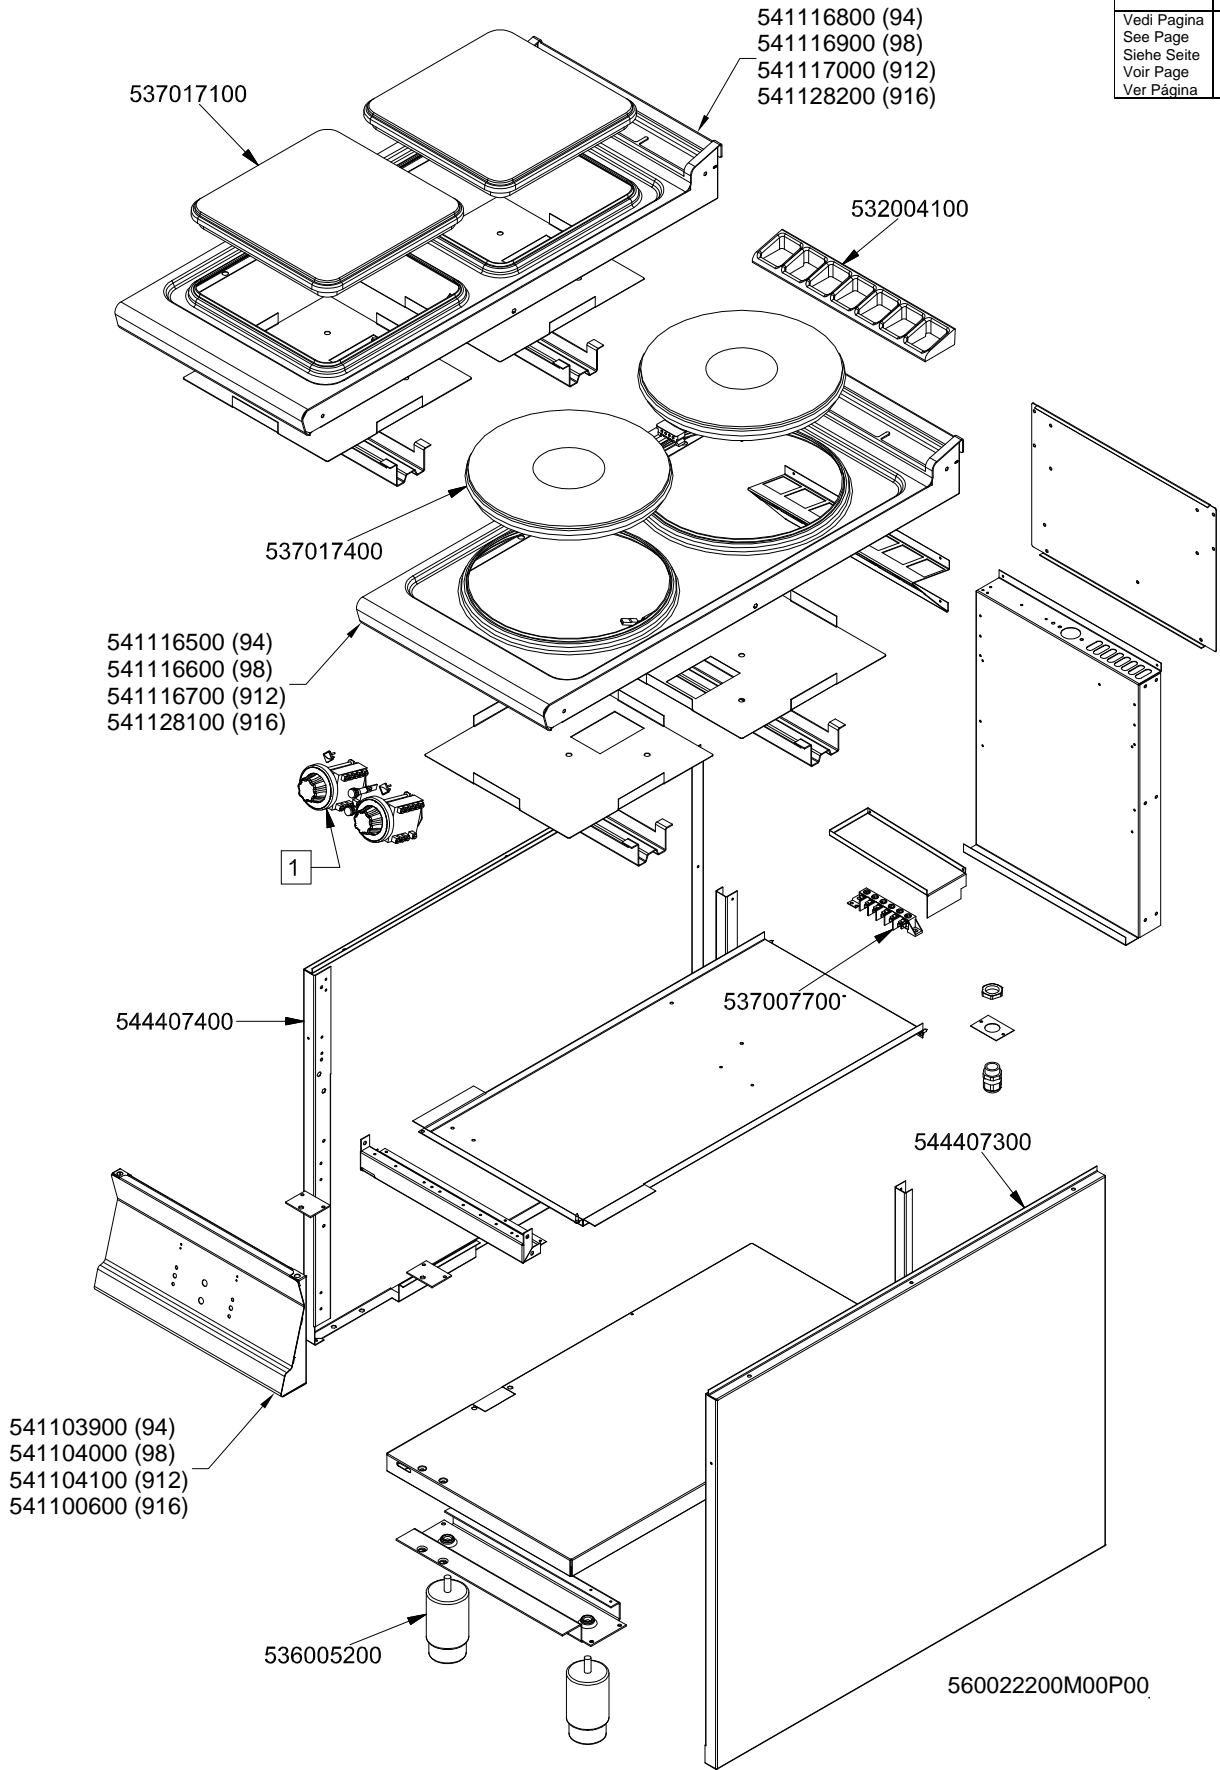

IPERLOTUS 90

ELETTRICO / ELECTRIC / ELEKTRO / ELECTRIQUE

PC-94ET PC-98ET PC-912ET PC-916ET PCQ-94ET PCQ-98ET PCQ-912ET PCQ-916ET

	1
Vedi Pagina See Page Siehe Seite Voir Page Ver Pagina	124

PC-E PC-EX

Page	Pos	Code	Description
001		537017100	PLATE 300X300 W4000 V230
001		541116900	UPPER PLATE PCQ-98E CFQ4-98ET
001		532004100	FLUE GRID L=370 70LINE (RAF)
001		537017400	ELECTRICAL PLATE D.300 W3500 V230
001		541116600	UPPER PLATE PC-98E CF4-98ET
001		544407400	LEFT SIDE PANEL 70 LINE
001		541104000	CONTROL PANEL PC-78E
001		536005200	INOX LEG 2" 120-180 M10
001		537007700	TERMINAL BLOCK THREEPHASE 40A
001		544407300	RIGHT SIDE PANEL 90 LINE
002		539018100	ADHESIVE GRADUATED DISC FOR KNOB
002		536019700	BLACK KNOB §70 PIN §6*5
002		539018900	INDEX FOR KNOB
002		537027700	COMMUTATOR 7 POSITIONS S.43 32A
002		537014100	WHITE WARNING LIGHT 250V