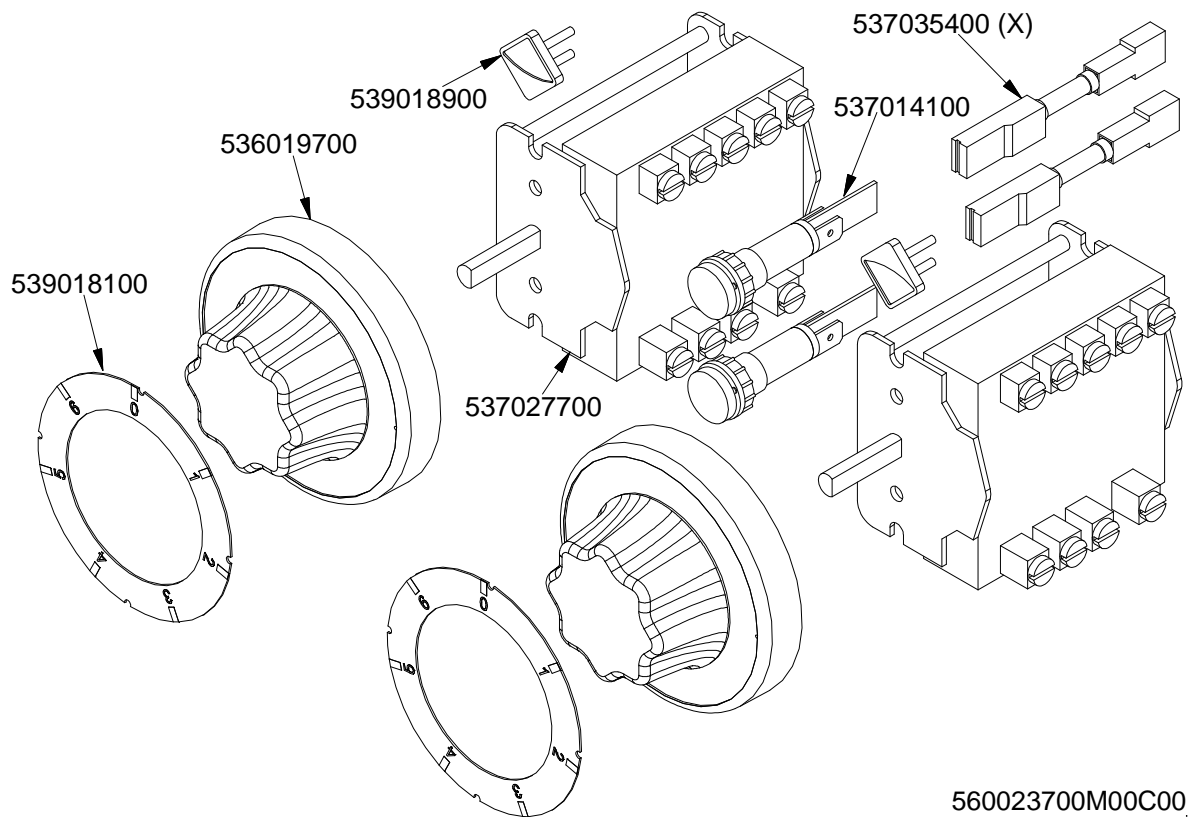

IPERLOTUS 90

ELETTRICO / ELECTRIC / ELEKTRO / ELECTRIQUE

PC-94ET PC-98ET PC-912ET PC-916ET PCQ-94ET PCQ-98ET PCQ-912ET PCQ-916ET

	1
Vedi Pagina See Page Siehe Seite Voir Page Ver Pagina	124

PC-E PC-EX

Page	Pos	Code	Description
001		537017100	PLATE 300X300 W4000 V230
001		541116900	UPPER PLATE PCQ-98E CFQ4-98ET
001		532004100	FLUE GRID L=370 70LINE (RAF)
001		537017400	ELECTRICAL PLATE D.300 W3500 V230
001		541116600	UPPER PLATE PC-98E CF4-98ET
001		544407400	LEFT SIDE PANEL 70 LINE
001		541104000	CONTROL PANEL PC-78E
001		536005200	INOX LEG 2" 120-180 M10
001		537007700	TERMINAL BLOCK THREEPHASE 40A
001		544407300	RIGHT SIDE PANEL 90 LINE
002		539018100	ADHESIVE GRADUATED DISC FOR KNOB
002		536019700	BLACK KNOB §70 PIN §6*5
002		539018900	INDEX FOR KNOB
002		537027700	COMMUTATOR 7 POSITIONS S.43 32A
002		537014100	WHITE WARNING LIGHT 250V