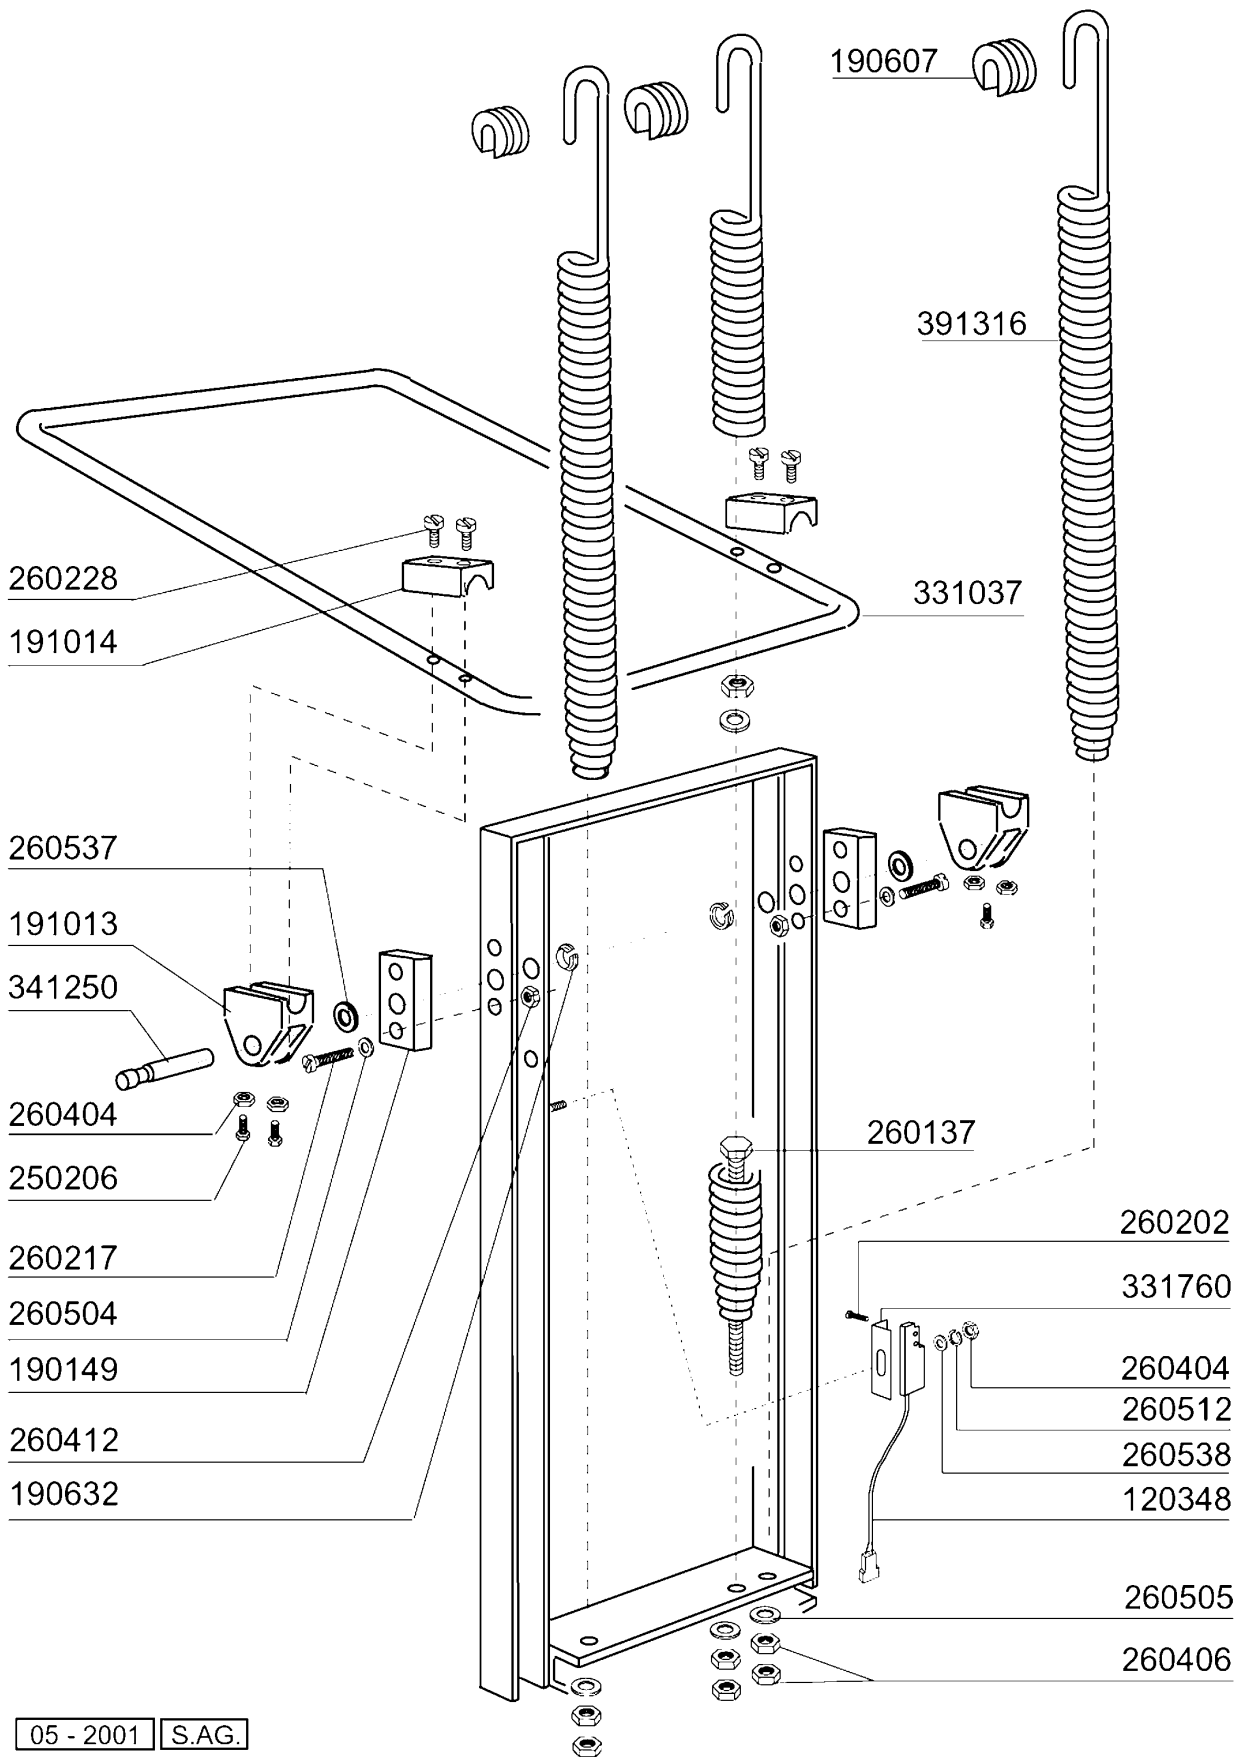

**C155BT - Korb - Durchschubmaschinen
Tafelliste**

1	Karosserie
2	Tank
3	Griff
4	Wasch-und Nachspülsäule
5	Wasch-und Nachspülarme
6	Nachspülung
7	Pumpen
8	Schalttafel
9	E-Tafel
10	Klarspülpumpe

PARTI DI RICAMBIO
PIECES DETACHEES
SPARE PARTS
ERSATZTEILE
LISTA DE RECAMBIOS

C 155 BT

9/97

01 - 1999 S. AG.

C155BT - Seite 1 - Karosserie Legende

Kode	Bezeichnung	Preis
160509	Fusshalter	0
160811	Gleitring F2 18x8,5 X1 Algot	0
161110	Hintere Abdeckung S90-c85-140	0
180624	Türführung C95-c155-c165	0
190637	Führung Für "c"-tür	0
190638	Rolle Für C-türführung	0
200497	Dichtung F.türführung C85-c140	0
210203	Gummifuss 30 Mm	0
260113	Rostfr.st.te-schraube8x20 A2uni5739	0
260219	Rostf.st Tcp-schraube6x35a2 Uni6107	0
260224	Tb-schraube 6x15 B23-10-11-12	0
260312	Schraube Tsp 4x16	0
260418	Selbst-sichernde Mutter M4	0
260502	Flachscheibe D.4	0
260530	Rostfr.stahl Scheibe 7x22x2	0
310212	Blindmutter M6 Schwarz Nylon	0
321928	Platte F. Fuehrungen C140	0
322117	Korbführung C95-c155	0
331835	Winkel Für Magnet C165	0
341526	Haube C95-c155	0
351310	Linke Panel C95-c155	0
351314	Rechte Panel C95-c155	0
390170	Hintere Abdeckung	0
411002	Dauermagnet 24x12	0

C155BT - Seite 3 - Griff Legende

Kode	Bezeichnung	Preis
120348	Magn.schalter (schliesser)	0
190149	Verstärkerung Für Griffhalter.c165	0
190607	Griffsbuchse C30-70	0
190632	"nyliner" Buchse	0
191013	Gelenk F. Griff C30 - C70	0
191014	Flansch F. Griff C30-70	0
250206	Befestigungsdübel D.6	0
260137	Schraube Te 8x100	0
260202	Schraube Tcp 3x16	0
260217	Schraube Tcp 6x25	0
260228	Rostfr.st. Sonderschraube 6x42 304	0
260404	Rostfr.stahlern.muetter D6 Uni 5588	0
260406	Mutter 8ma	0
260412	Selbst-sichernde Mutter M6	0
260504	Rostfr.st.flachschiebe D6	0
260505	Rostfr.st.flachscheibe D8 Uni 6592	0
260512	Rostfr.st.growerschiebe D6	0
260537	Rostfr.st.flachscheibe D13x20x0,8	0
260538	Schiebe 18x6x1,5 Stahl	0
331037	Griff C95-155-165 Doppelwandiger	0
331760	Halterung	0
341250	Stift Fuer Griff C85- C140	0
391316	Feder Fuer Griff C85/140-g75	0