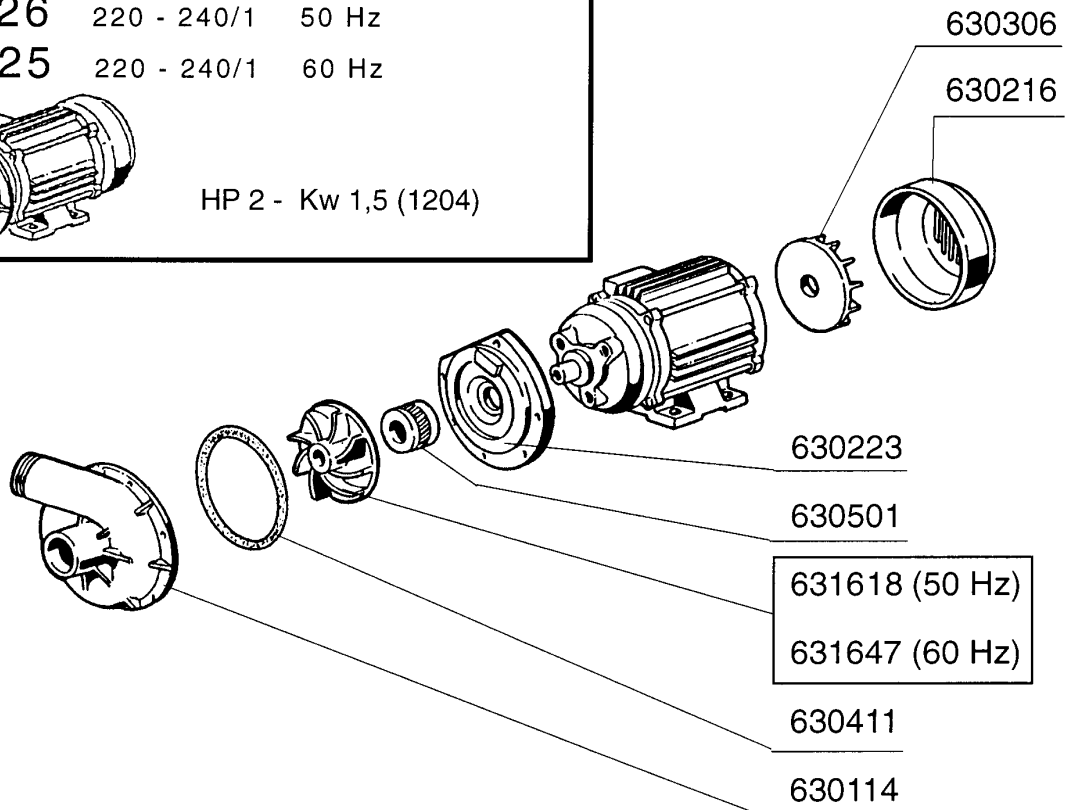

POMPA LAVAGGIO - POMPE LAVAGE
WASH PUMP - WASCHPUMP - BOMBA LAVADO

100716	220 - 240 - 380 - 415/3	50 Hz
100724	220 - 240 - 380 - 415/3	60 Hz
100726	220 - 240/1	50 Hz
100725	220 - 240/1	60 Hz

HP 2 - Kw 1,5 (1204)