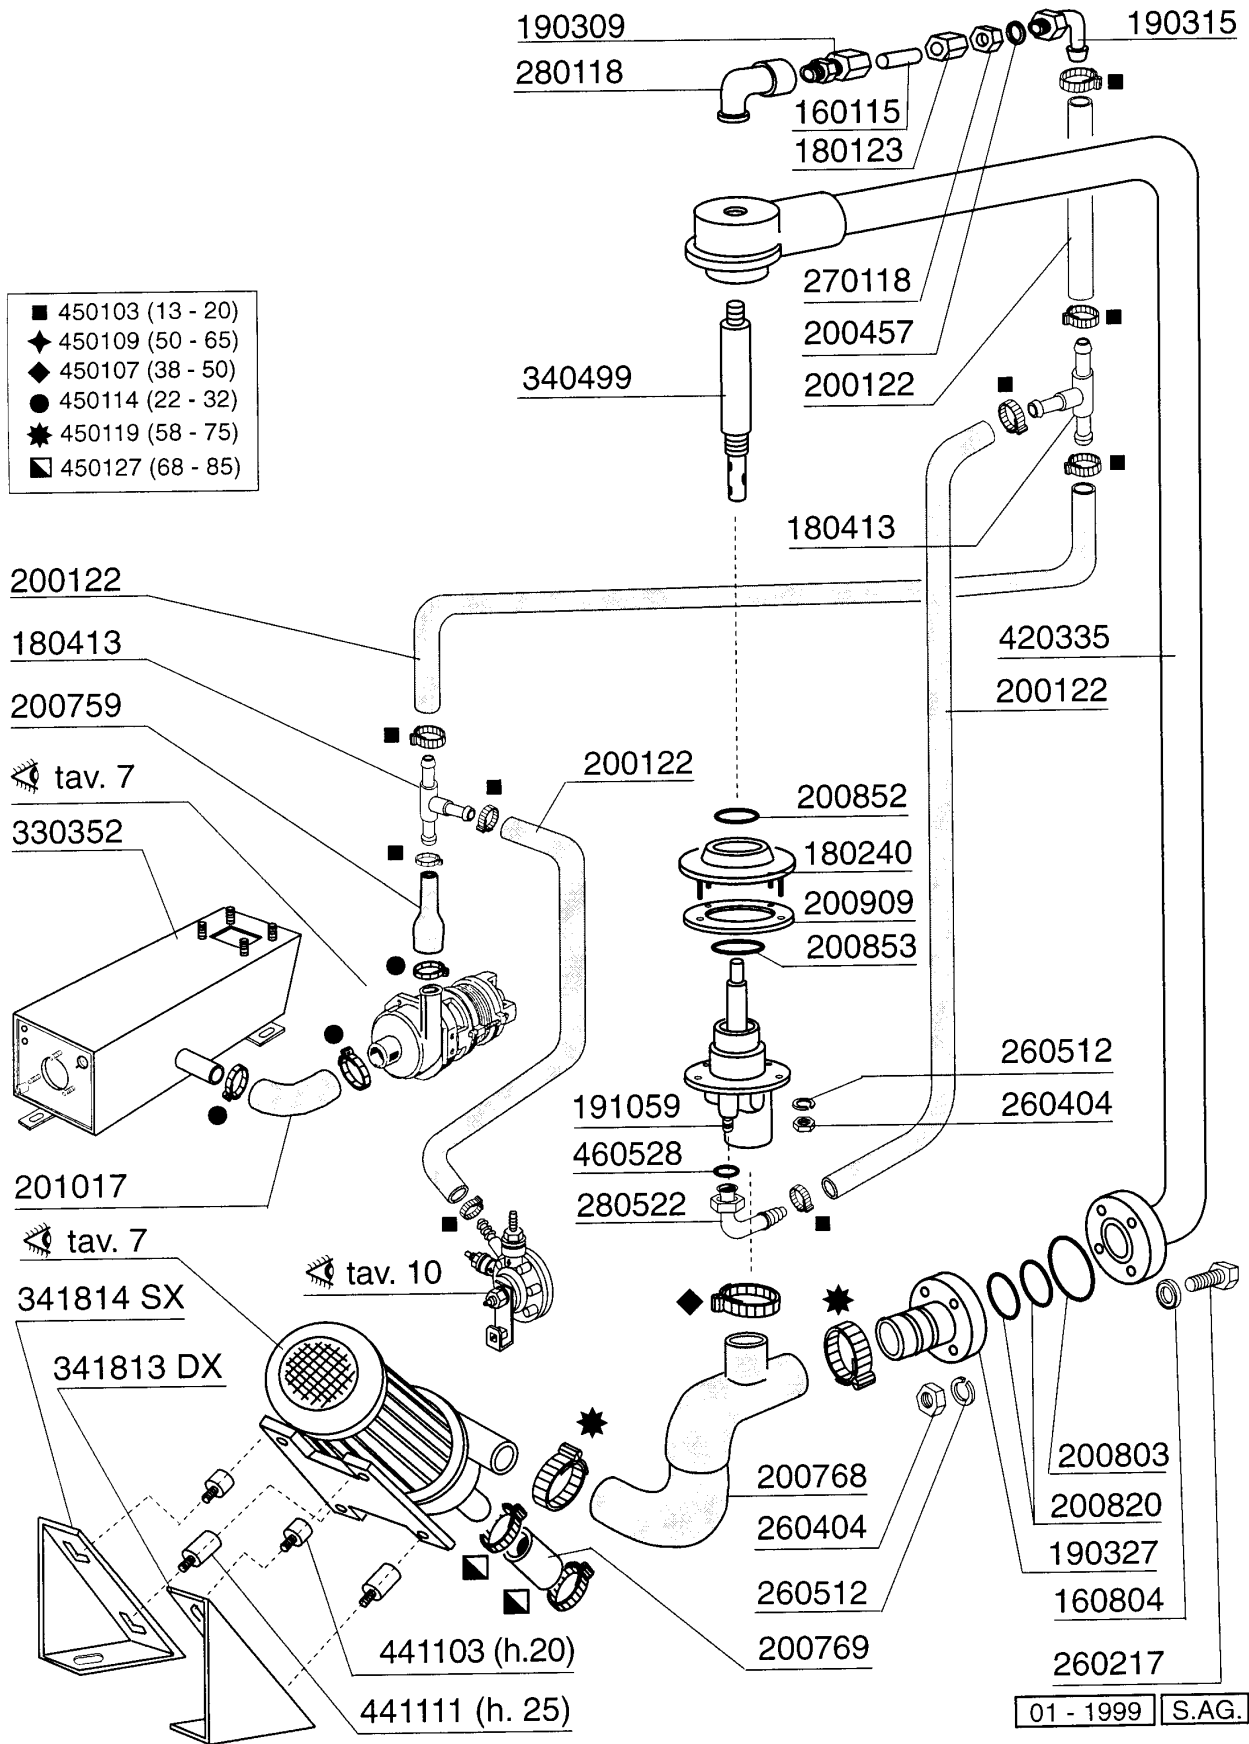

- 450103 (13 - 20)
- 450109 (50 - 65)
- 450107 (38 - 50)
- 450114 (22 - 32)
- ★ 450119 (58 - 75)
- ◼ 450127 (68 - 85)