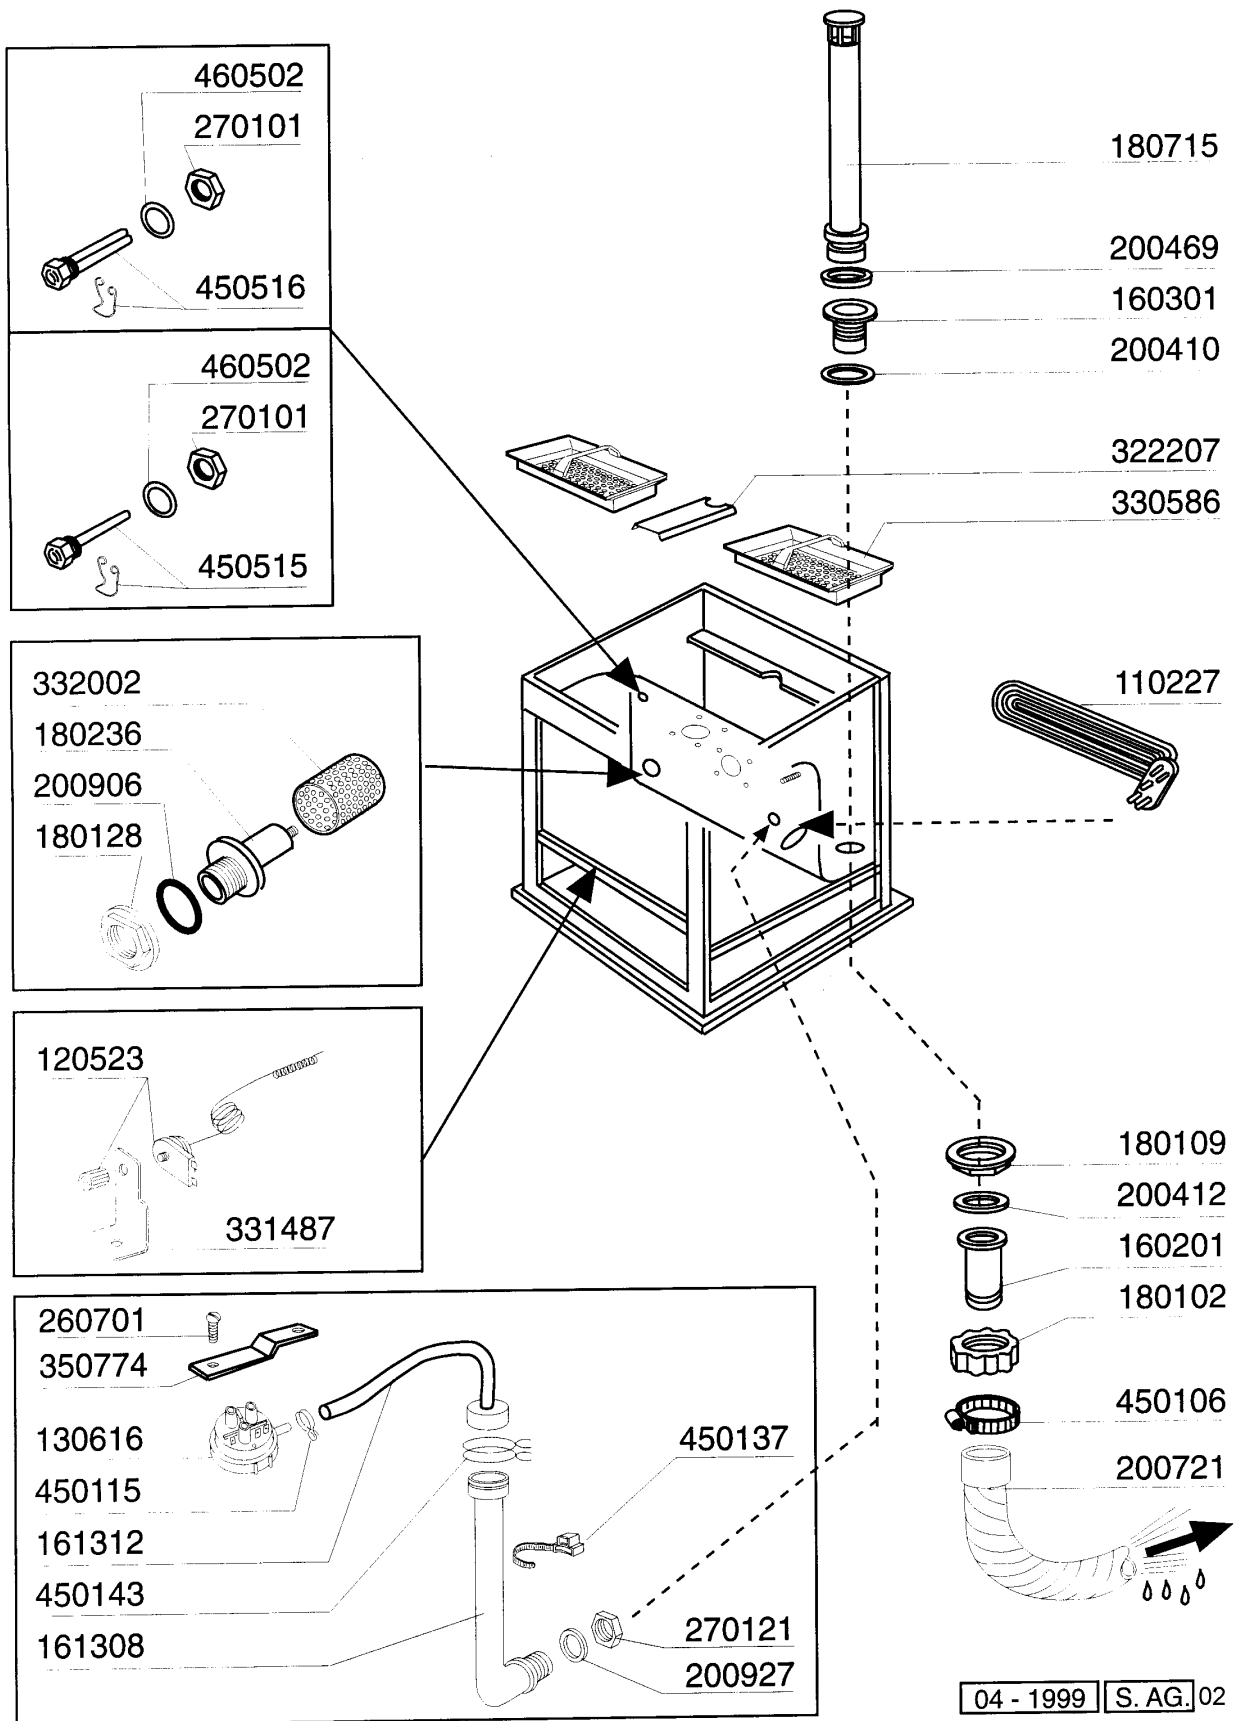

**C155BT - Korb - Durchschubmaschinen
Tafelliste**

1	Karosserie
2	Tank
3	Griff
4	Wasch-und Nachspülsäule
5	Wasch-und Nachspülarme
6	Nachspülung
7	Pumpen
8	Schalttafel
9	E-Tafel
10	Klarspülpumpe

PARTI DI RICAMBIO
PIECES DETACHEES
SPARE PARTS
ERSATZTEILE
LISTA DE RECAMBIOS

C 155 BT

9/97

01 - 1999 S. AG.

C155BT - Seite 1 - Karosserie Legende

Kode	Bezeichnung	Preis
160509	Fusshalter	0
160811	Gleitring F2 18x8,5 X1 Algot	0
161110	Hintere Abdeckung S90-c85-140	0
180624	Türführung C95-c155-c165	0
190637	Führung Für "c"-tür	0
190638	Rolle Für C-türführung	0
200497	Dichtung F.türführung C85-c140	0
210203	Gummifuss 30 Mm	0
260113	Rostfr.st.te-schraube8x20 A2uni5739	0
260219	Rostf.st Tcp-schraube6x35a2 Uni6107	0
260224	Tb-schraube 6x15 B23-10-11-12	0
260312	Schraube Tsp 4x16	0
260418	Selbst-sichernde Mutter M4	0
260502	Flachscheibe D.4	0
260530	Rostfr.stahl Scheibe 7x22x2	0
310212	Blindmutter M6 Schwarz Nylon	0
321928	Platte F. Fuehrungen C140	0
322117	Korbführung C95-c155	0
331835	Winkel Für Magnet C165	0
341526	Haube C95-c155	0
351310	Linke Panel C95-c155	0
351314	Rechte Panel C95-c155	0
390170	Hintere Abdeckung	0
411002	Dauermagnet 24x12	0

C155BT - Seite 3 - Griff Legende

Kode	Bezeichnung	Preis
120348	Magn.schalter (schliesser)	0
190149	Verstärkerung Für Griffhalter.c165	0
190607	Griffsbuchse C30-70	0
190632	"nyliner" Buchse	0
191013	Gelenk F. Griff C30 - C70	0
191014	Flansch F. Griff C30-70	0
250206	Befestigungsdübel D.6	0
260137	Schraube Te 8x100	0
260202	Schraube Tcp 3x16	0
260217	Schraube Tcp 6x25	0
260228	Rostfr.st. Sonderschraube 6x42 304	0
260404	Rostfr.stahlern.muetter D6 Uni 5588	0
260406	Mutter 8ma	0
260412	Selbst-sichernde Mutter M6	0
260504	Rostfr.st.flachschiebe D6	0
260505	Rostfr.st.flachscheibe D8 Uni 6592	0
260512	Rostfr.st.growerschiebe D6	0
260537	Rostfr.st.flachscheibe D13x20x0,8	0
260538	Schiebe 18x6x1,5 Stahl	0
331037	Griff C95-155-165 Doppelwandiger	0
331760	Halterung	0
341250	Stift Fuer Griff C85- C140	0
391316	Feder Fuer Griff C85/140-g75	0