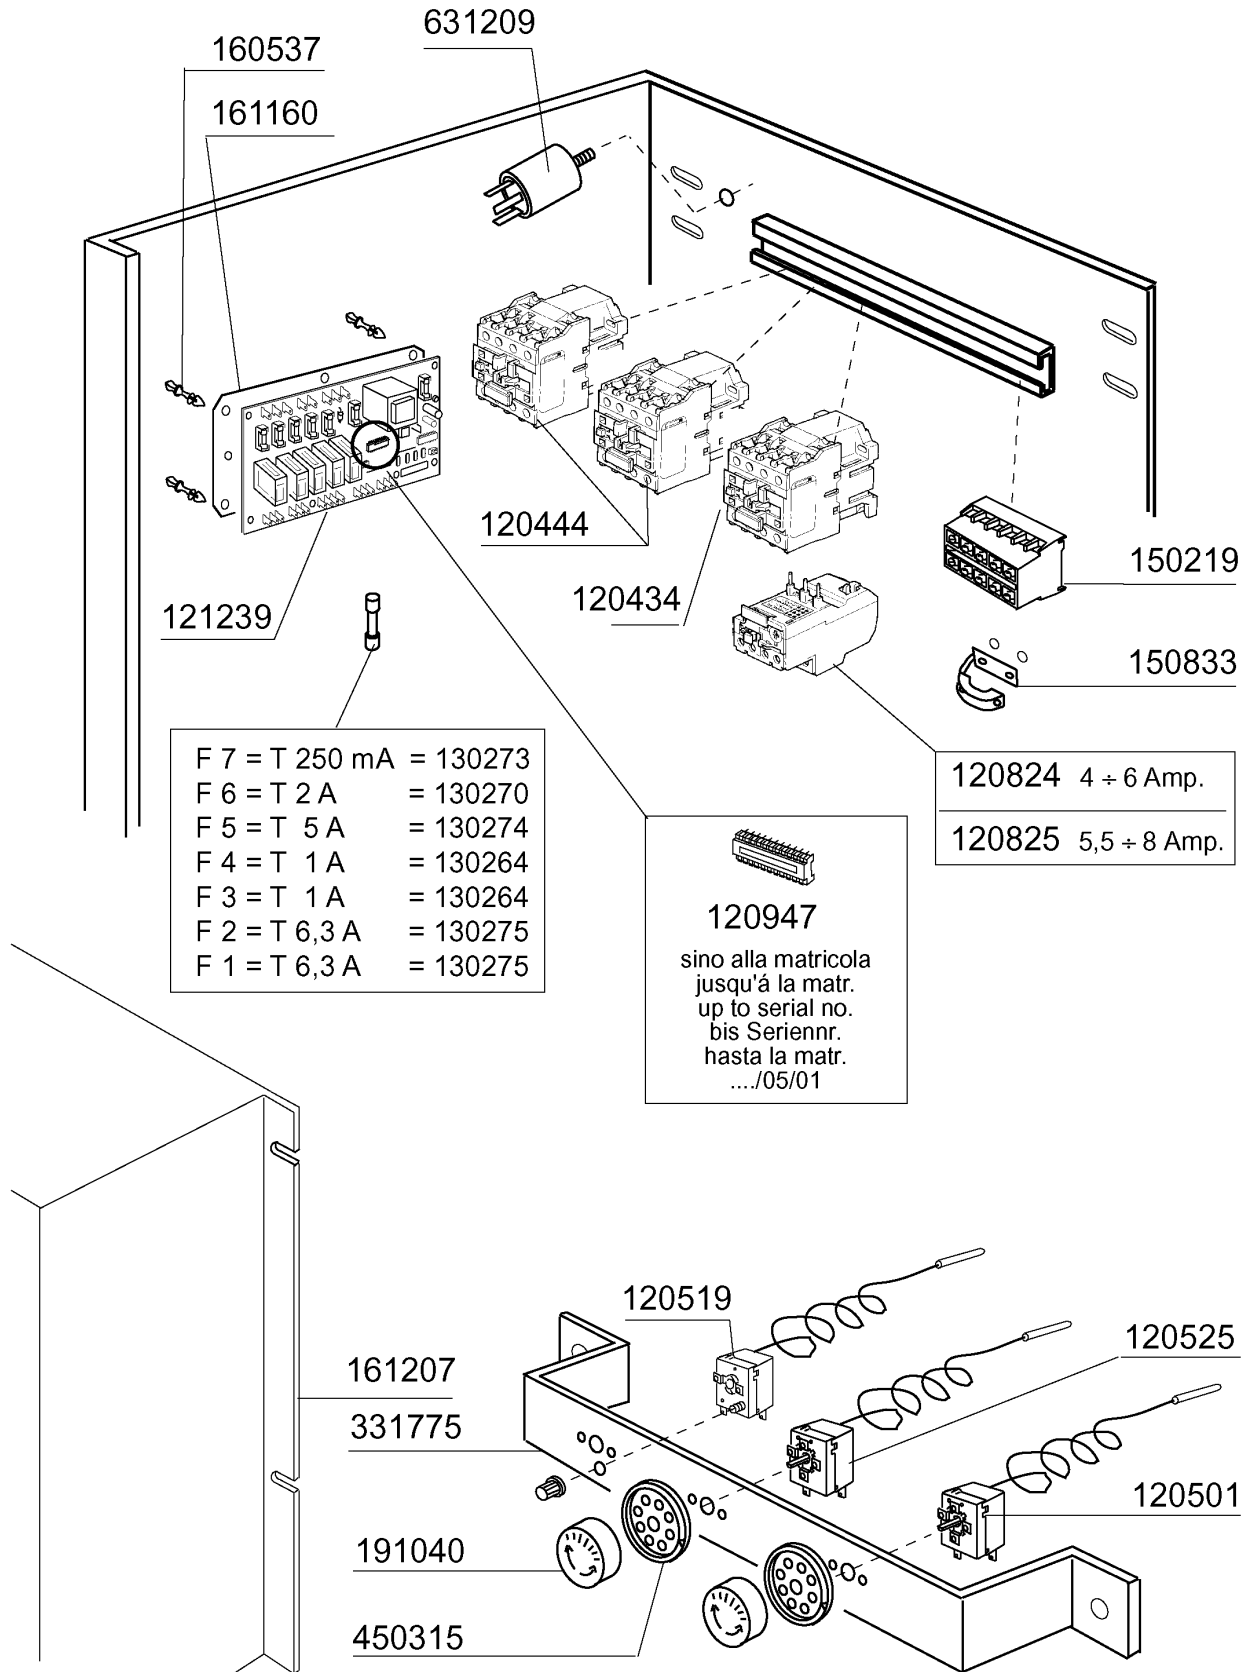

C 155 BT

9/97

01 - 1999 S. AG.

C155BT - Seite 1 - Karosserie Legende

Kode	Bezeichnung	Preis
160509	Fusshalter	0
160811	Gleitring F2 18x8,5 X1 Algot	0
161110	Hintere Abdeckung S90-c85-140	0
180624	Türführung C95-c155-c165	0
190637	Führung Für "c"-tür	0
190638	Rolle Für C-türführung	0
200497	Dichtung F.türführung C85-c140	0
210203	Gummifuss 30 Mm	0
260113	Rostfr.st.te-schraube8x20 A2uni5739	0
260219	Rostf.st Tcp-schraube6x35a2 Uni6107	0
260224	Tb-schraube 6x15 B23-10-11-12	0
260312	Schraube Tsp 4x16	0
260418	Selbst-sichernde Mutter M4	0
260502	Flachscheibe D.4	0
260530	Rostfr.stahl Scheibe 7x22x2	0
310212	Blindmutter M6 Schwarz Nylon	0
321928	Platte F. Fuehrungen C140	0
322117	Korbführung C95-c155	0
331835	Winkel Für Magnet C165	0
341526	Haube C95-c155	0
351310	Linke Panel C95-c155	0
351314	Rechte Panel C95-c155	0
390170	Hintere Abdeckung	0
411002	Dauermagnet 24x12	0

351233

450905

461193

260538

260511

260139

Kode	Bezeichnung	Preis
120434	Schuetz 9a 220v 50hz	0
120444	Schütz 9a 220v 50hz Hr0901nm	0
120501	Thermostat 30/90° Mt 1 Tr/2	0
120519	Thermostat 110-130° Sic.ls1 C-g-s	0
120525	Bolierthermostat Fc-c95-155-165	0
120824	Thermoausloeser 4/6a	0
120825	Thermoausloeser 5,5/8 A	0
120947	Eprom Unicom Bt	0
121239	Elktr.zeitschalter Unicom "b.t."	0
130264	Sicherung 5x20 1a	0
130270	Sicherung 5x20 2a	0
130273	Schmelzsicherung 5x20 250ma Glass	0
130274	Schmelzsicherung 5x20 5a Glass	0
130275	Schmelzsicherung 5x20 6,3a Glass	0
150219	Klemmenleiste 5p Mmq165vd26	0
150833	Kebeldurchgang Br/bc	0
160537	Abstandstück F. Elektr.lochkarte	0
161160	Schutz Für El.lochkarte C/f	0
161207	Schütz Für E-tafel C95-155	0
191040	Rahmen Des Thermostatsknopfes	0
331775	Winkel 3 Thermostaten	0
450315	Knebel F.thermostat 90°	0
631209	Entstörfilter	0