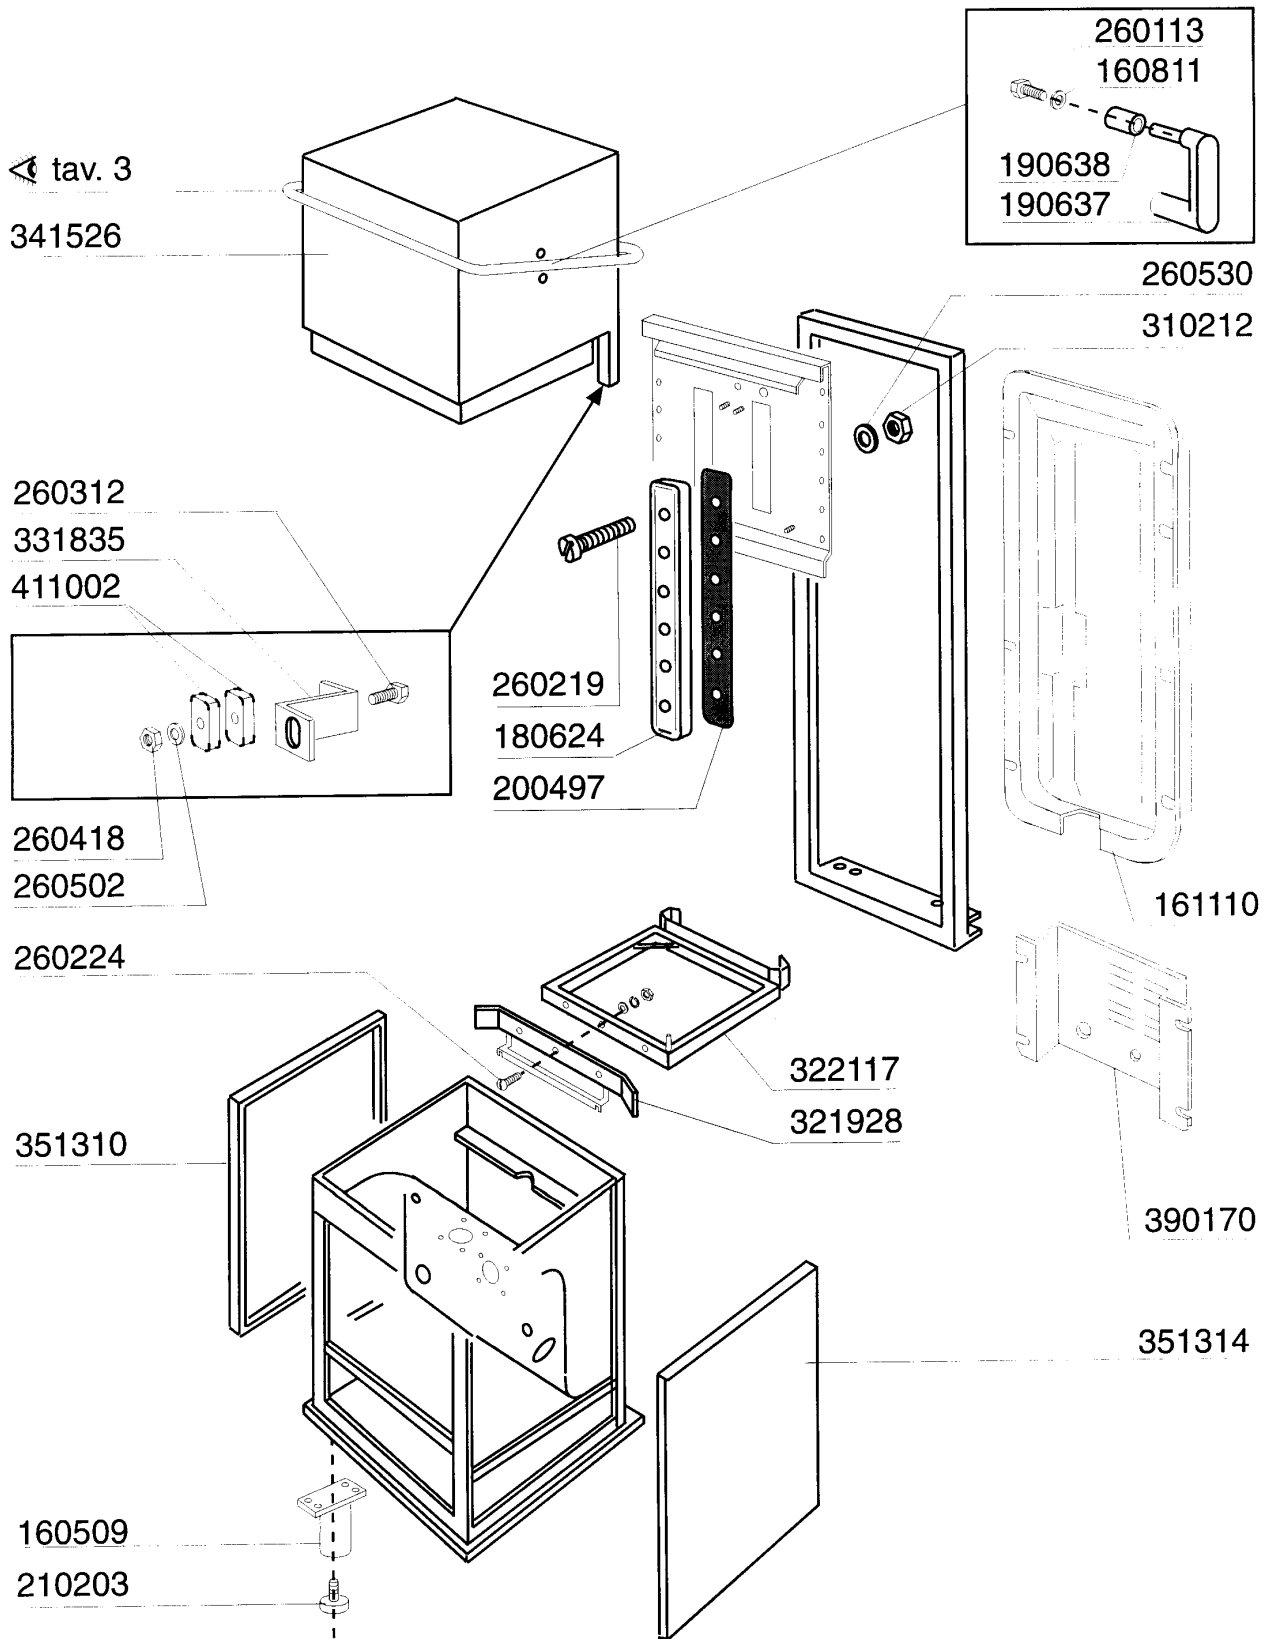

**C155BT - Korb - Durchschubmaschinen
Tafelliste**

1	Karosserie
2	Tank
3	Griff
4	Wasch-und Nachspülsäule
5	Wasch-und Nachspülarme
6	Nachspülung
7	Pumpen
8	Schalttafel
9	E-Tafel
10	Klarspülpumpe

PARTI DI RICAMBIO
PIECES DETACHEES
SPARE PARTS
ERSATZTEILE
LISTA DE RECAMBIOS

C 155 BT

9/97

01 - 1999 S. AG.

C155BT - Seite 1 - Karosserie Legende

Kode	Bezeichnung	Preis
160509	Fusshalter	0
160811	Gleitring F2 18x8,5 X1 Algot	0
161110	Hintere Abdeckung S90-c85-140	0
180624	Türführung C95-c155-c165	0
190637	Führung Für "c"-tür	0
190638	Rolle Für C-türführung	0
200497	Dichtung F.türführung C85-c140	0
210203	Gummifuss 30 Mm	0
260113	Rostfr.st.te-schraube8x20 A2uni5739	0
260219	Rostf.st Tcp-schraube6x35a2 Uni6107	0
260224	Tb-schraube 6x15 B23-10-11-12	0
260312	Schraube Tsp 4x16	0
260418	Selbst-sichernde Mutter M4	0
260502	Flachscheibe D.4	0
260530	Rostfr.stahl Scheibe 7x22x2	0
310212	Blindmutter M6 Schwarz Nylon	0
321928	Platte F. Fuehrungen C140	0
322117	Korbführung C95-c155	0
331835	Winkel Für Magnet C165	0
341526	Haube C95-c155	0
351310	Linke Panel C95-c155	0
351314	Rechte Panel C95-c155	0
390170	Hintere Abdeckung	0
411002	Dauermagnet 24x12	0