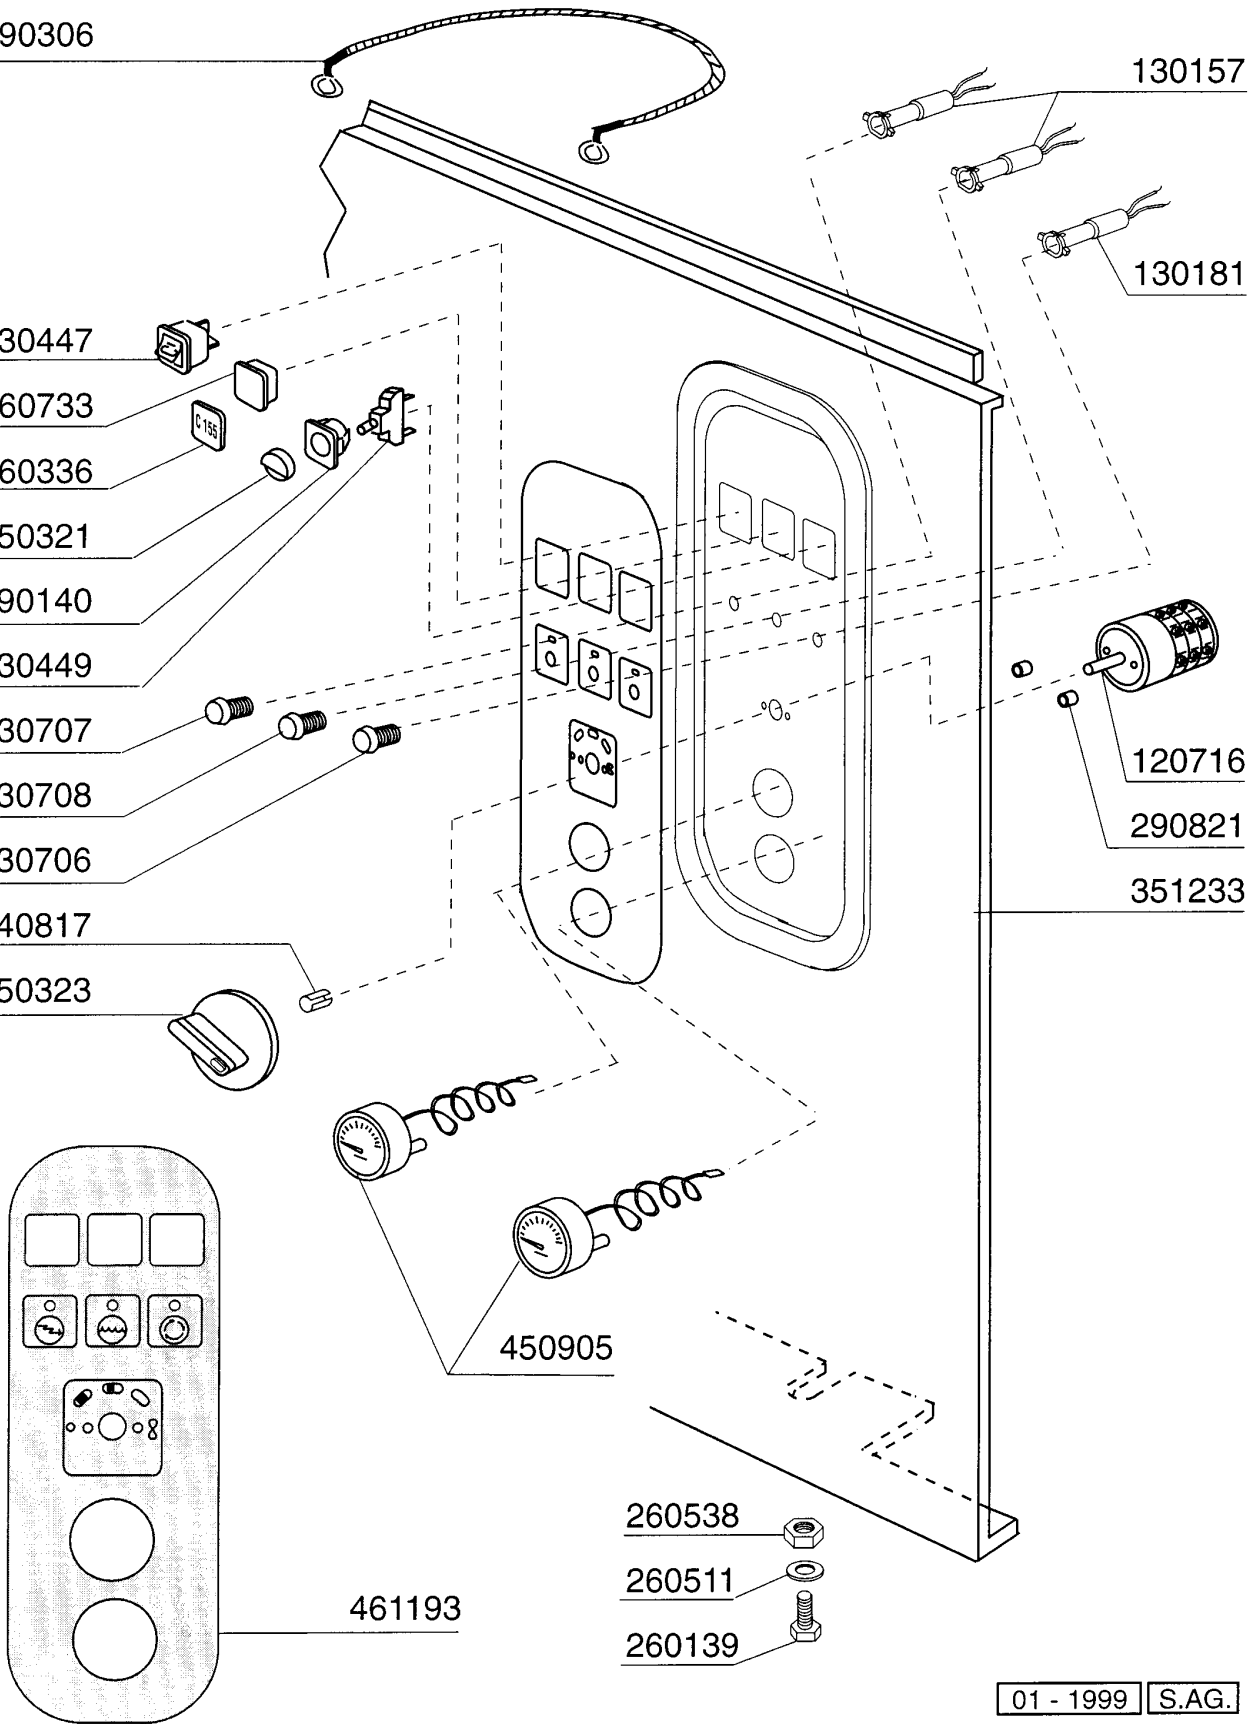

C 155 BT

9/97

01 - 1999 S. AG.

C155BT - Seite 1 - Karosserie Legende

Kode	Bezeichnung	Preis
160509	Fusshalter	0
160811	Gleitring F2 18x8,5 X1 Algot	0
161110	Hintere Abdeckung S90-c85-140	0
180624	Türführung C95-c155-c165	0
190637	Führung Für "c"-tür	0
190638	Rolle Für C-türführung	0
200497	Dichtung F.türführung C85-c140	0
210203	Gummifuss 30 Mm	0
260113	Rostfr.st.te-schraube8x20 A2uni5739	0
260219	Rostf.st Tcp-schraube6x35a2 Uni6107	0
260224	Tb-schraube 6x15 B23-10-11-12	0
260312	Schraube Tsp 4x16	0
260418	Selbst-sichernde Mutter M4	0
260502	Flachscheibe D.4	0
260530	Rostfr.stahl Scheibe 7x22x2	0
310212	Blindmutter M6 Schwarz Nylon	0
321928	Platte F. Fuehrungen C140	0
322117	Korbführung C95-c155	0
331835	Winkel Für Magnet C165	0
341526	Haube C95-c155	0
351310	Linke Panel C95-c155	0
351314	Rechte Panel C95-c155	0
390170	Hintere Abdeckung	0
411002	Dauermagnet 24x12	0

351233

450905

461193

260538

260511

260139

Kode	Bezeichnung	Preis
120434	Schuetz 9a 220v 50hz	0
120444	Schütz 9a 220v 50hz Hr0901nm	0
120501	Thermostat 30/90° Mt 1 Tr/2	0
120519	Thermostat 110-130° Sic.ls1 C-g-s	0
120525	Bolierthermostat Fc-c95-155-165	0
120824	Thermoausloeser 4/6a	0
120825	Thermoausloeser 5,5/8 A	0
120947	Eprom Unicom Bt	0
121239	Elktr.zeitschalter Unicom "b.t."	0
130264	Sicherung 5x20 1a	0
130270	Sicherung 5x20 2a	0
130273	Schmelzsicherung 5x20 250ma Glass	0
130274	Schmelzsicherung 5x20 5a Glass	0
130275	Schmelzsicherung 5x20 6,3a Glass	0
150219	Klemmenleiste 5p Mmq165vd26	0
150833	Kebeldurchgang Br/bc	0
160537	Abstandstück F. Elektr.lochkarte	0
161160	Schutz Für El.lochkarte C/f	0
161207	Schütz Für E-tafel C95-155	0
191040	Rahmen Des Thermostatsknopfes	0
331775	Winkel 3 Thermostaten	0
450315	Knebel F.thermostat 90°	0
631209	Entstörfilter	0