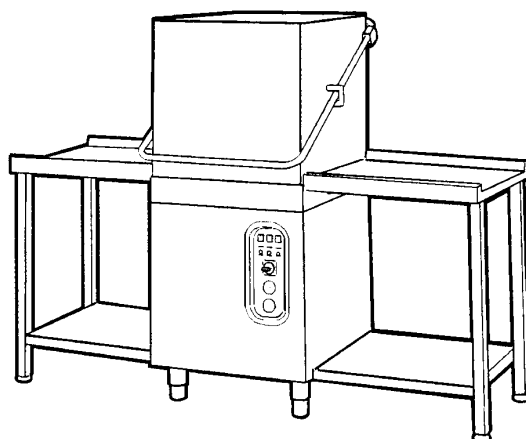

**C155BT - Korb - Durchschubmaschinen
Tafelliste**

1	Karosserie
2	Tank
3	Griff
4	Wasch-und Nachspülsäule
5	Wasch-und Nachspülarme
6	Nachspülung
7	Pumpen
8	Schalttafel
9	E-Tafel
10	Klarspülpumpe

PARTI DI RICAMBIO
PIECES DETACHEES
SPARE PARTS
ERSATZTEILE
LISTA DE RECAMBIOS

C 155 BT

9/97

01 - 1999 S. AG.

C155BT - Seite 1 - Karosserie Legende

Kode	Bezeichnung	Preis
160509	Fusshalter	0
160811	Gleitring F2 18x8,5 X1 Algot	0
161110	Hintere Abdeckung S90-c85-140	0
180624	Türführung C95-c155-c165	0
190637	Führung Für "c"-tür	0
190638	Rolle Für C-türführung	0
200497	Dichtung F.türführung C85-c140	0
210203	Gummifuss 30 Mm	0
260113	Rostfr.st.te-schraube8x20 A2uni5739	0
260219	Rostf.st Tcp-schraube6x35a2 Uni6107	0
260224	Tb-schraube 6x15 B23-10-11-12	0
260312	Schraube Tsp 4x16	0
260418	Selbst-sichernde Mutter M4	0
260502	Flachscheibe D.4	0
260530	Rostfr.stahl Scheibe 7x22x2	0
310212	Blindmutter M6 Schwarz Nylon	0
321928	Platte F. Fuehrungen C140	0
322117	Korbführung C95-c155	0
331835	Winkel Für Magnet C165	0
341526	Haube C95-c155	0
351310	Linke Panel C95-c155	0
351314	Rechte Panel C95-c155	0
390170	Hintere Abdeckung	0
411002	Dauermagnet 24x12	0