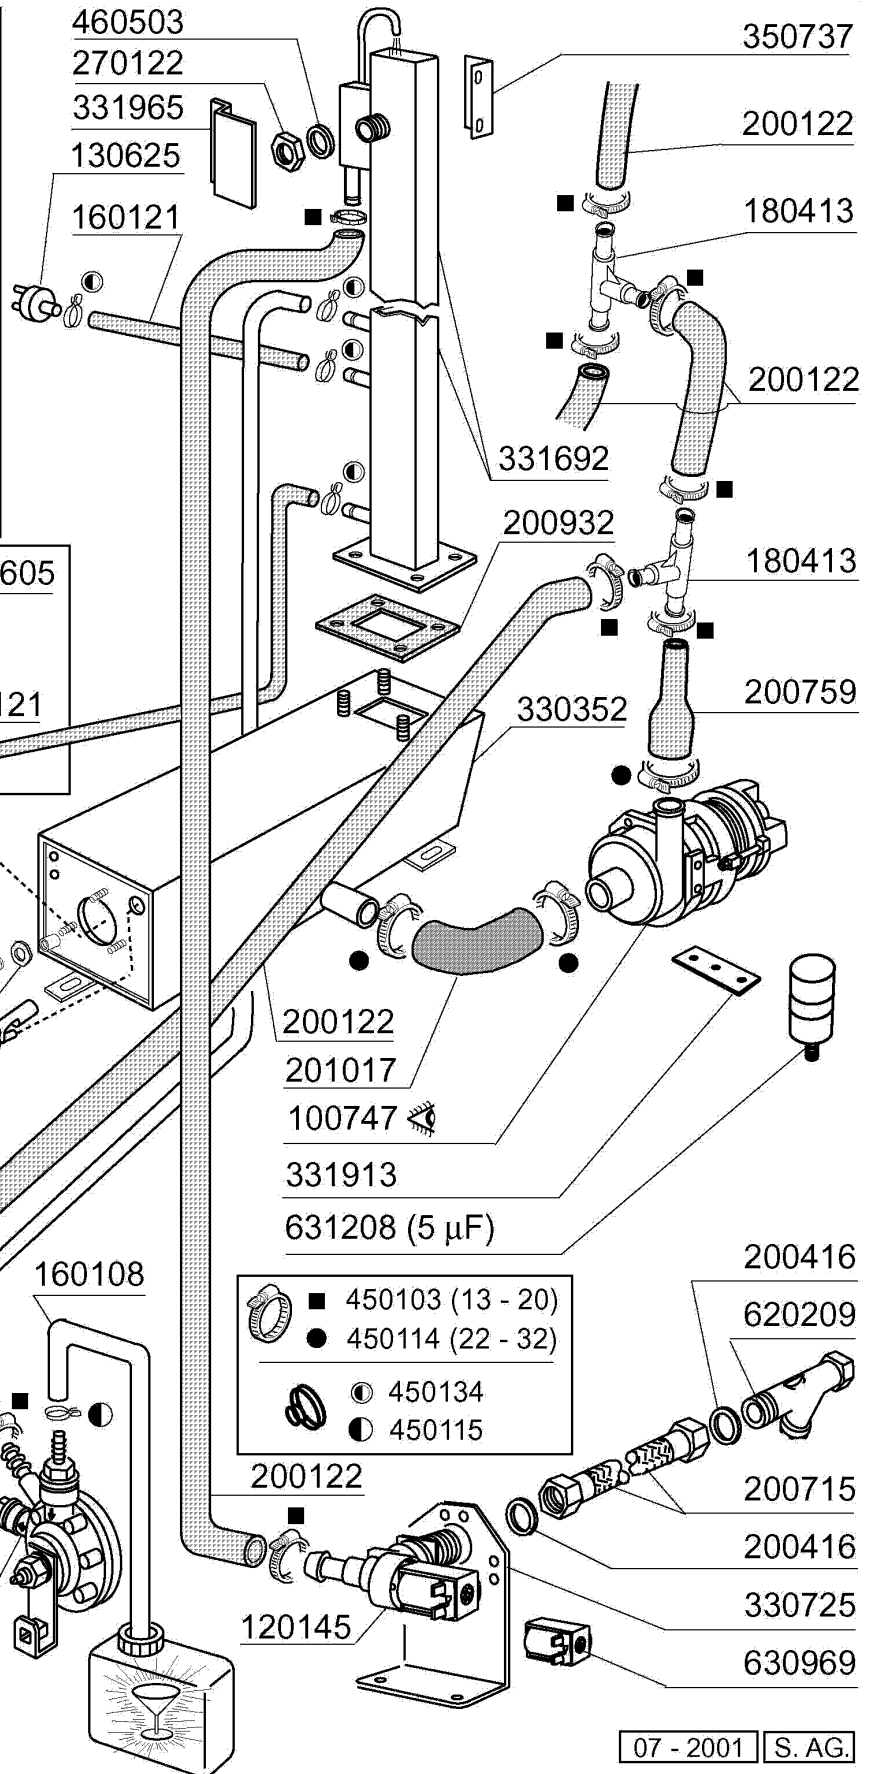

- 450103 (13 - 20)
- 450114 (22 - 32)
- 450134
- 450115