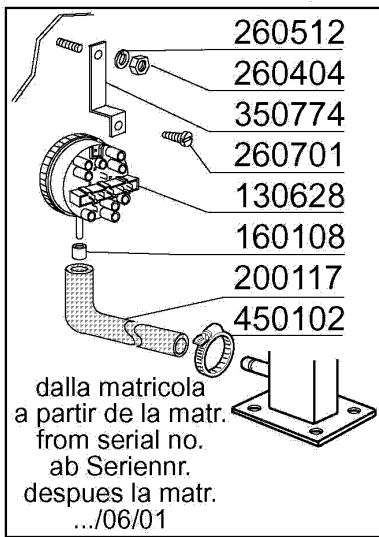

110362 (9.0 kw)