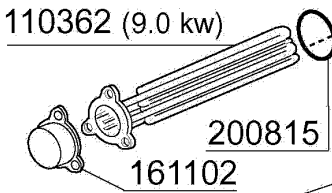

- 260110
- 160805
- 120358
- 120523
- 120525