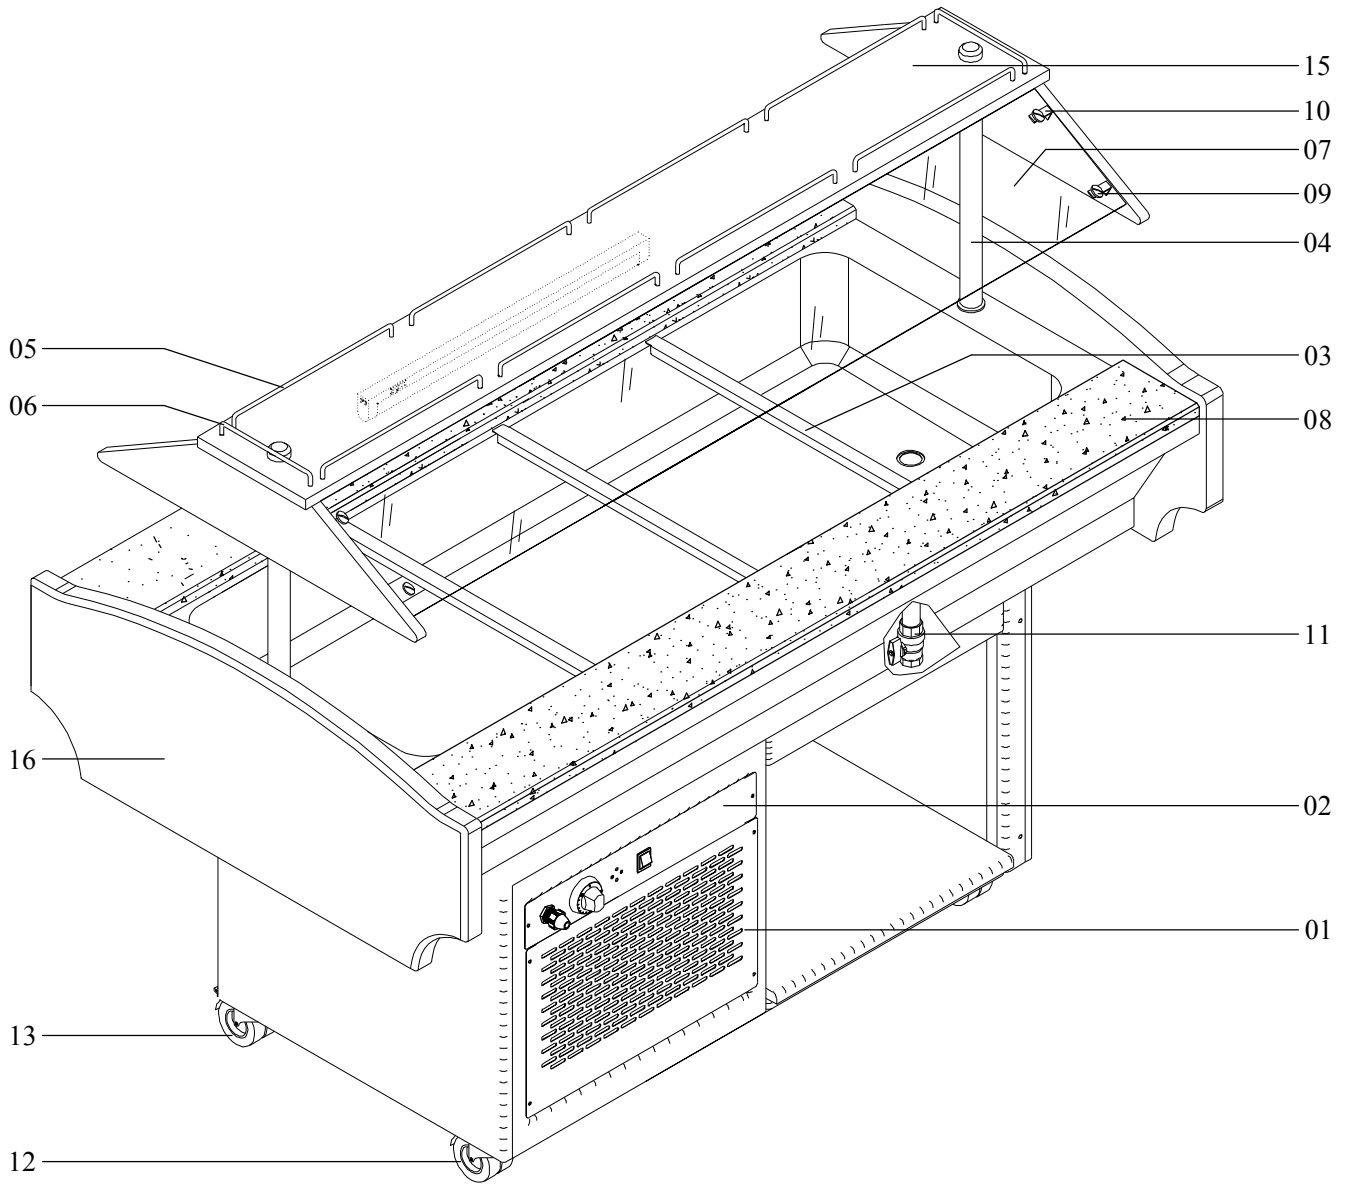

Kühlung Büfett-Insel

Artikel-Nr.
651144 (SBM4C)

Explosionszeichnung / Ersatzteile

Bitte bei Ersatzteilbestellung immer Artikelnummer und Seriennummer mit angeben!

Ölçek	Adet	Malzeme	MEKANİK MONTAJ		Montaj No	Resim No	Rev. No
						SBM40000	00
	Ad Soyad	Tarih	İmza	AÇIK BÜFELER SOĞUK BÜFE SBM4			
Tasarım	SABRİ AKSEN	20.05.2011					
Çizen	ÜMİT BOĞA	20.05.2011					
Kontrol	CEM H. SARIGÖL	20.05.2011					

	SOĞUK BÜFE	STOK KOD:	M04AA14
		MODEL:	SBM4
		TARİH:	20.05.2011

SIRA NO	PRODUCT CODE	DESCRIPTION	PARÇA ADI	ÖLÇÜ/TİP/MODEL	MON. NO
01	R03AP10	Louvre	Soğuk Büfe Panjuru	AISI 304	01
02	R03AP11	Louvre	Soğuk Büfe Pano Panjuru	AISI 304	02
03	R03HC51	Strip	Hazne Ara Çıtası	AISI 304	03
04	R03AZ96	Foot	Açık Büfe Stand Ayağı	AISI 304	04
05	R03AU81	Railing	Üst Korkuluk Uzun	AISI 304	05
06	R03AU82	Railing	Üst Korkuluk Kısa	AISI 304	06
07	A03BA04	Glass	Açık Büfe Camı 4	1425x260x6	07
08	A03CA14	Granite	Açık Büfe Granit 4	1430x160	08
09	A03AA22	Bolt & Nut	Cam Bağlantı Cıvata ve Somunu	AISI 304	09
10	A03AB81	Coupling Piece	Cam Bağlantı Elemanı	AISI 304	10
11	A01KD16	Butterfly Valve	Vana Kelebek 1" PN16		11
12	A01HT73	Castor	Tablalı Döner Çift Tek. Ø75		12
13	A01HT74	Castor (w/ Brake)	Tablalı Döner Frenli Çift Tek. Ø75		13
14	A09LB13	Armature	Bant Armatür 13W	220V	14
15	R03AC34	Stand	Açık Büfe Üst Stand 4 Ceviz	Korkuluklu	15
16	R03AC39	Furnish	Açık Büfe Yan Mobilya Ceviz		16
17	R03AP09	Frame	Soğutucu Grup Şasisi	Galvaniz	17
18	A08AA15	Fridge Motor	Ekovat 3/8 HP	4440Y	18
19	A08BA12	Condenser	Kondenser 1/2 HP	Davlumbazlı	19
20	A08DD30	Drier	Kaynaklı Drayer 30 gr.		20
21	A08DS14	Tappet	Servis Sibobu 1/4"		21
22	A08EA11	Thermostat	Vitrin Termostat	Ranco	22
23	A09DD38	Fan Motor	Buzdolabı fan motoru+pervane 38W	220V	23
24	A09MA11	Fitting	Rakor Ø11 siyah	PG11	24
25	A09NS21	Cable	Spiral Ç.Kablo Fişli	3x1,5 mm ²	25
26	A09AS51	On/Off Switch	Işıklı 0-1 Anahtar	Siber	26
27	A09MP40	Holder	Polietilen fiş tutucu parça 40x40x25mm		27
28	S05AA10	Refrigerant Gas	R 134-a Soğutucu Gaz		28