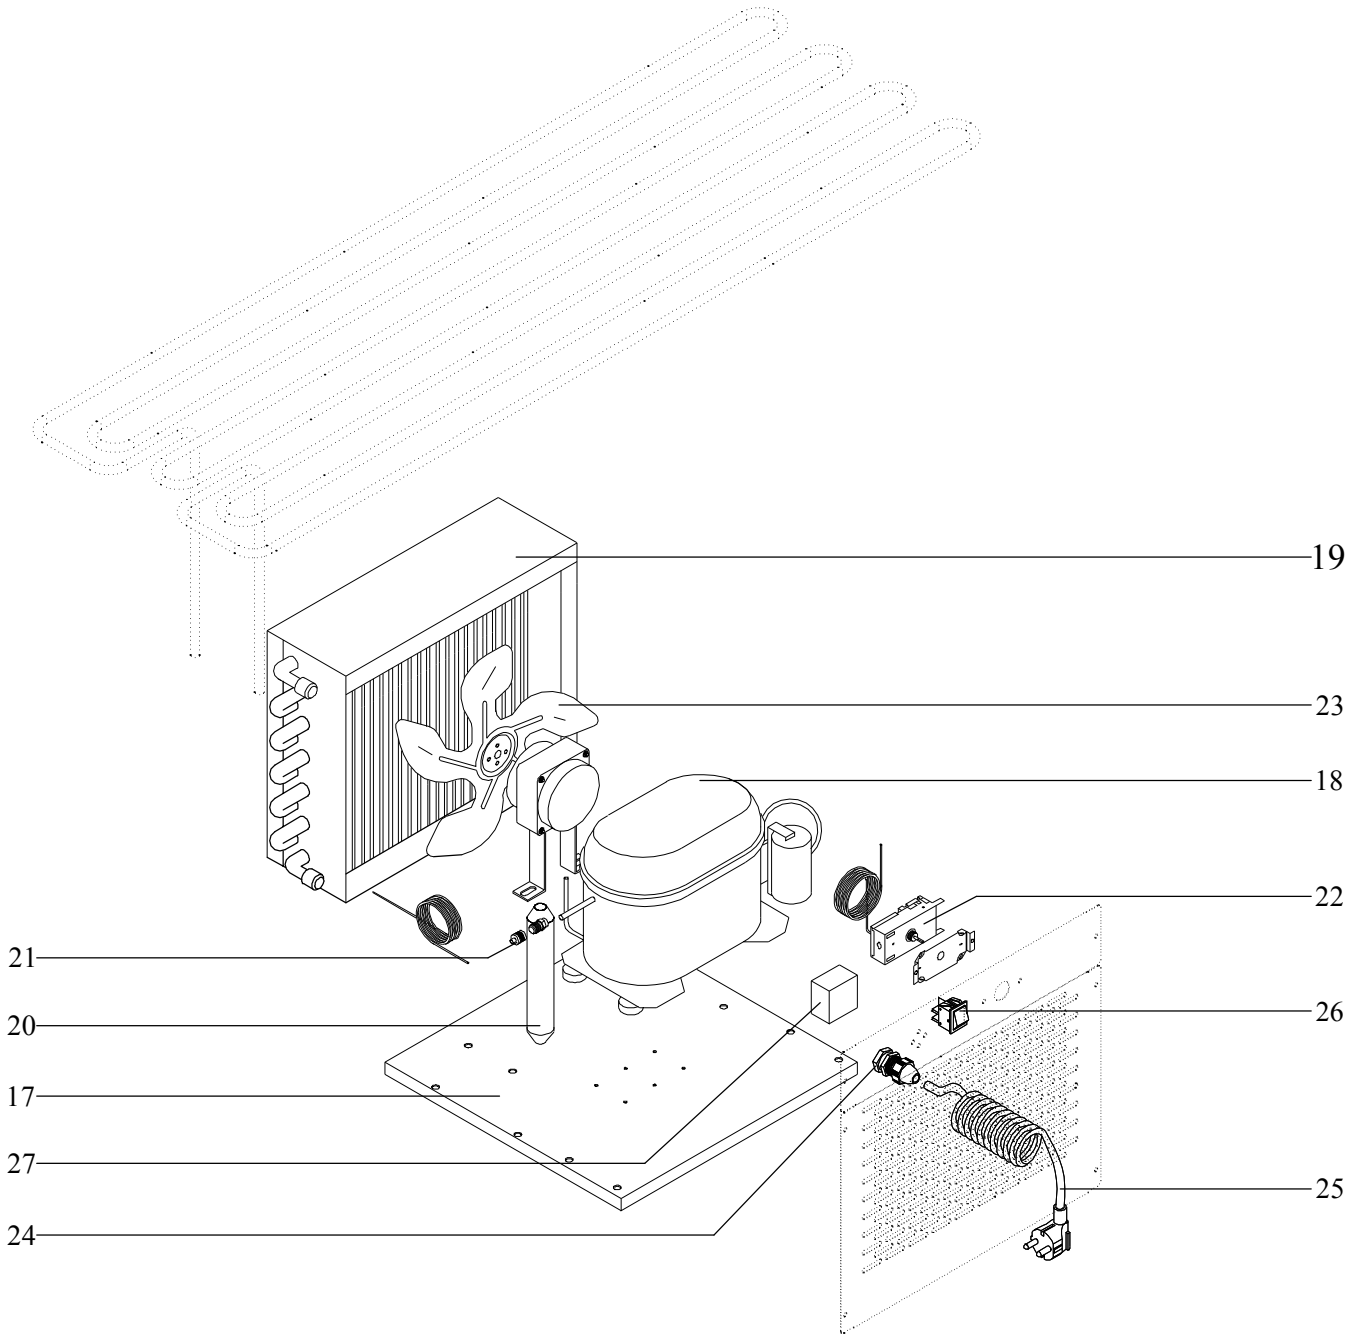

Kühlung Büfett-Insel

Artikel-Nr.
651144 (SBM4C)

Explosionszeichnung / Ersatzteile

Bitte bei Ersatzteilbestellung immer Artikelnummer und Seriennummer mit angeben!

Ölçek	Adet	Malzeme	MEKANİK MONTAJ		Montaj No	Resim No	Rev. No
						SBM40000	00
	Ad Soyad	Tarih	İmza	AÇIK BÜFELER SOĞUK BÜFE SBM4			
Tasarım	SABRİ AKSEN	20.05.2011					
Çizen	ÜMİT BOĞA	20.05.2011					
Kontrol	CEM H. SARIGÖL	20.05.2011					