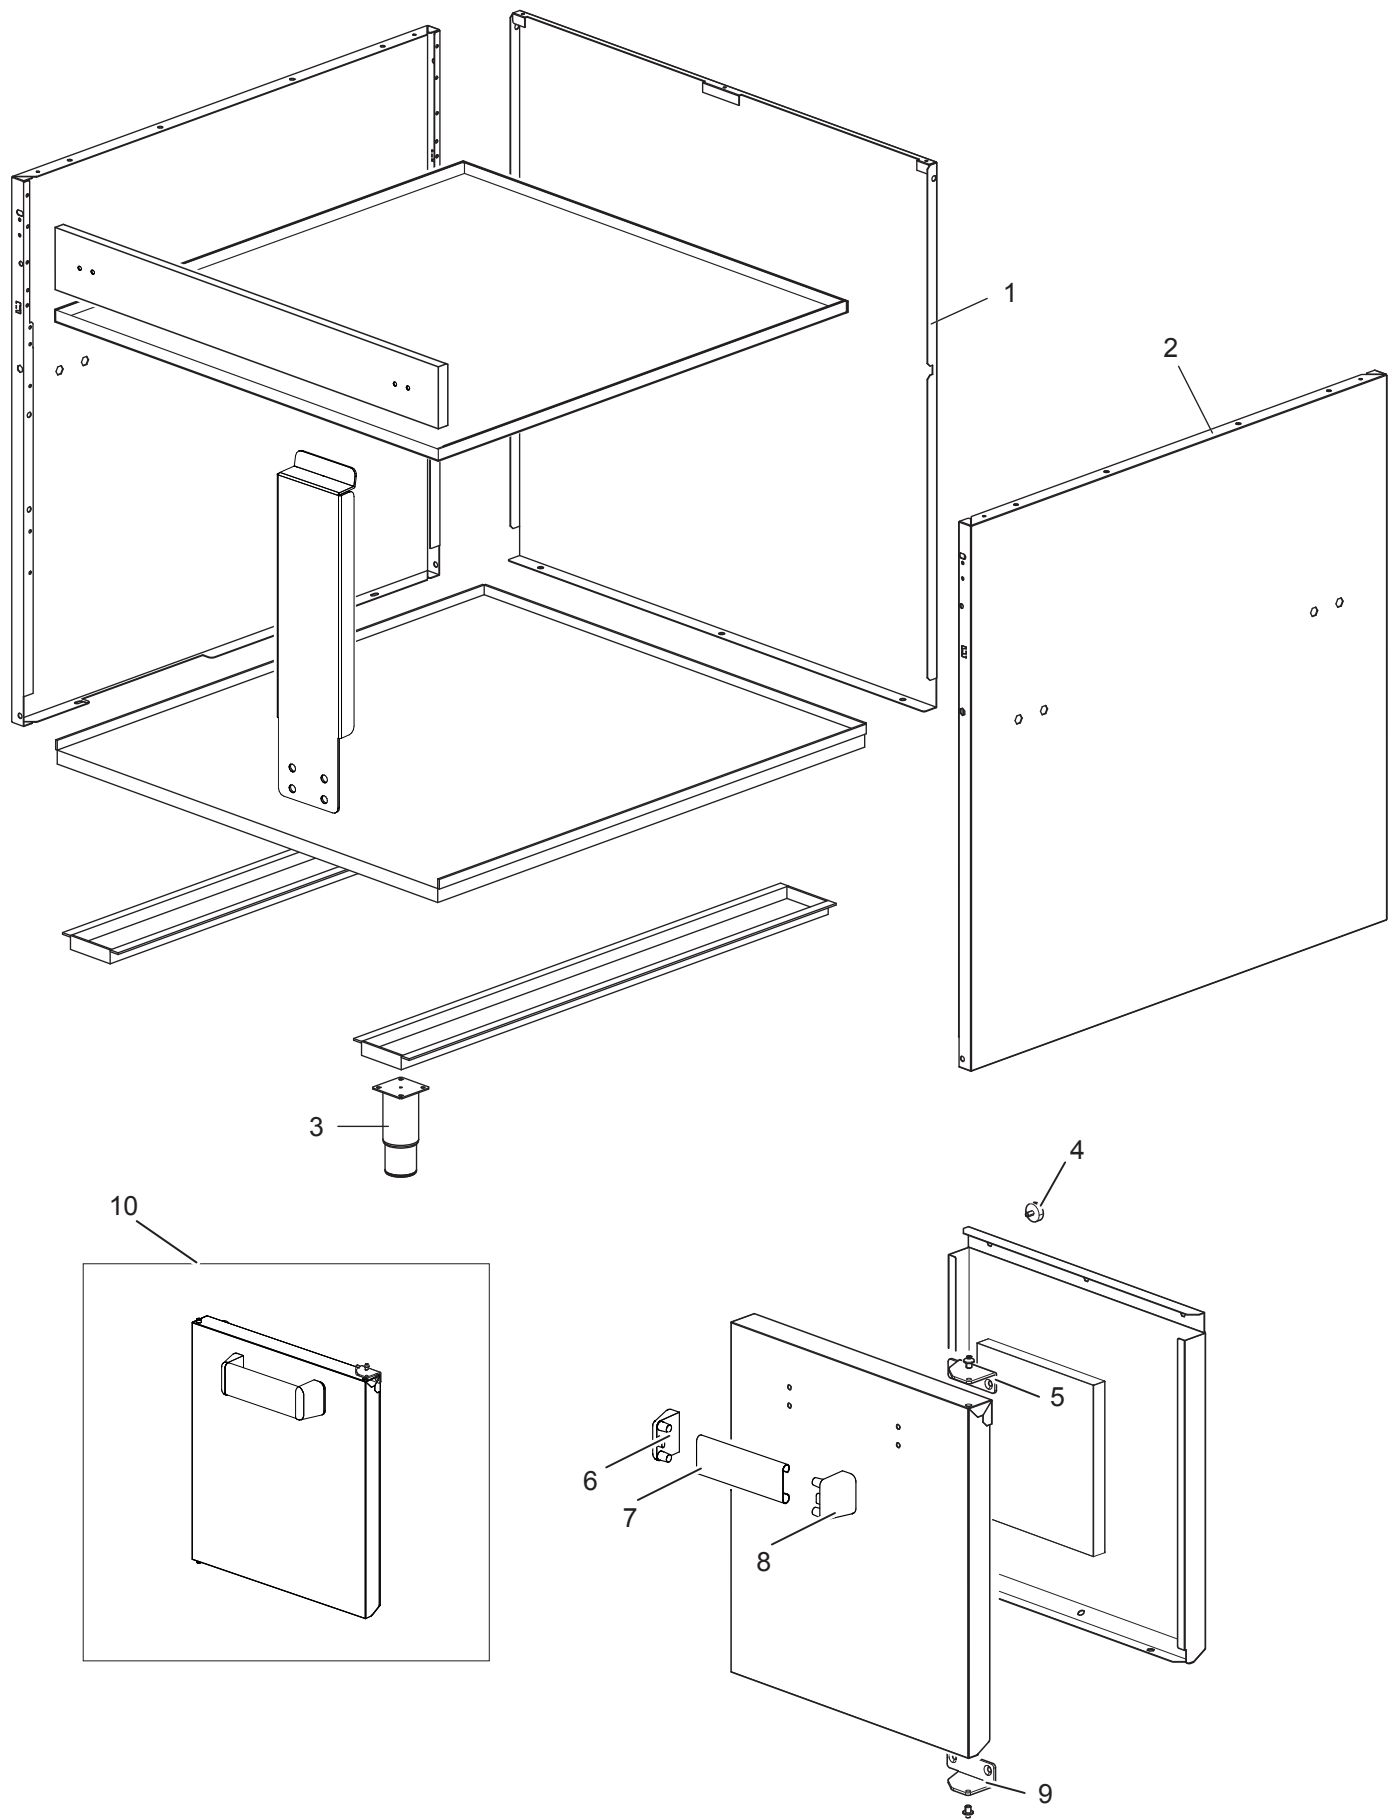

Nr.	Code	Title	Recommended
1.	184630	<i>GRILLE POUR CHEMINÉE</i>	
3.	180875	<i>PLAQUE</i>	N
4.	RTBF800020	<i>POIGNEE GFT90 892/A CHROM.L.</i>	N
5.	166649	<i>TANK COVER LID</i>	N
6.	A770000140	<i>A770045.PANIER POUR FRITEUSE</i>	N
7.	RTCU700449	<i>GRILLE SUP.PANIER GF472V</i>	N
9.	180952	<i>EF 472V HEATING ELEMENT 5.25KW 230V</i>	S
10.	RTCU700565	<i>JOINT R.E.EF47/46 OR159</i>	S
11.	RTMIN00283	<i>SEEGER EXT. E60</i>	N
12.	174916	<i>CONTROL PANEL</i>	N
16.	168878	<i>COMMUTATOR KNOB</i>	S
17.	168516	<i>THERMOSTAT RING</i>	S