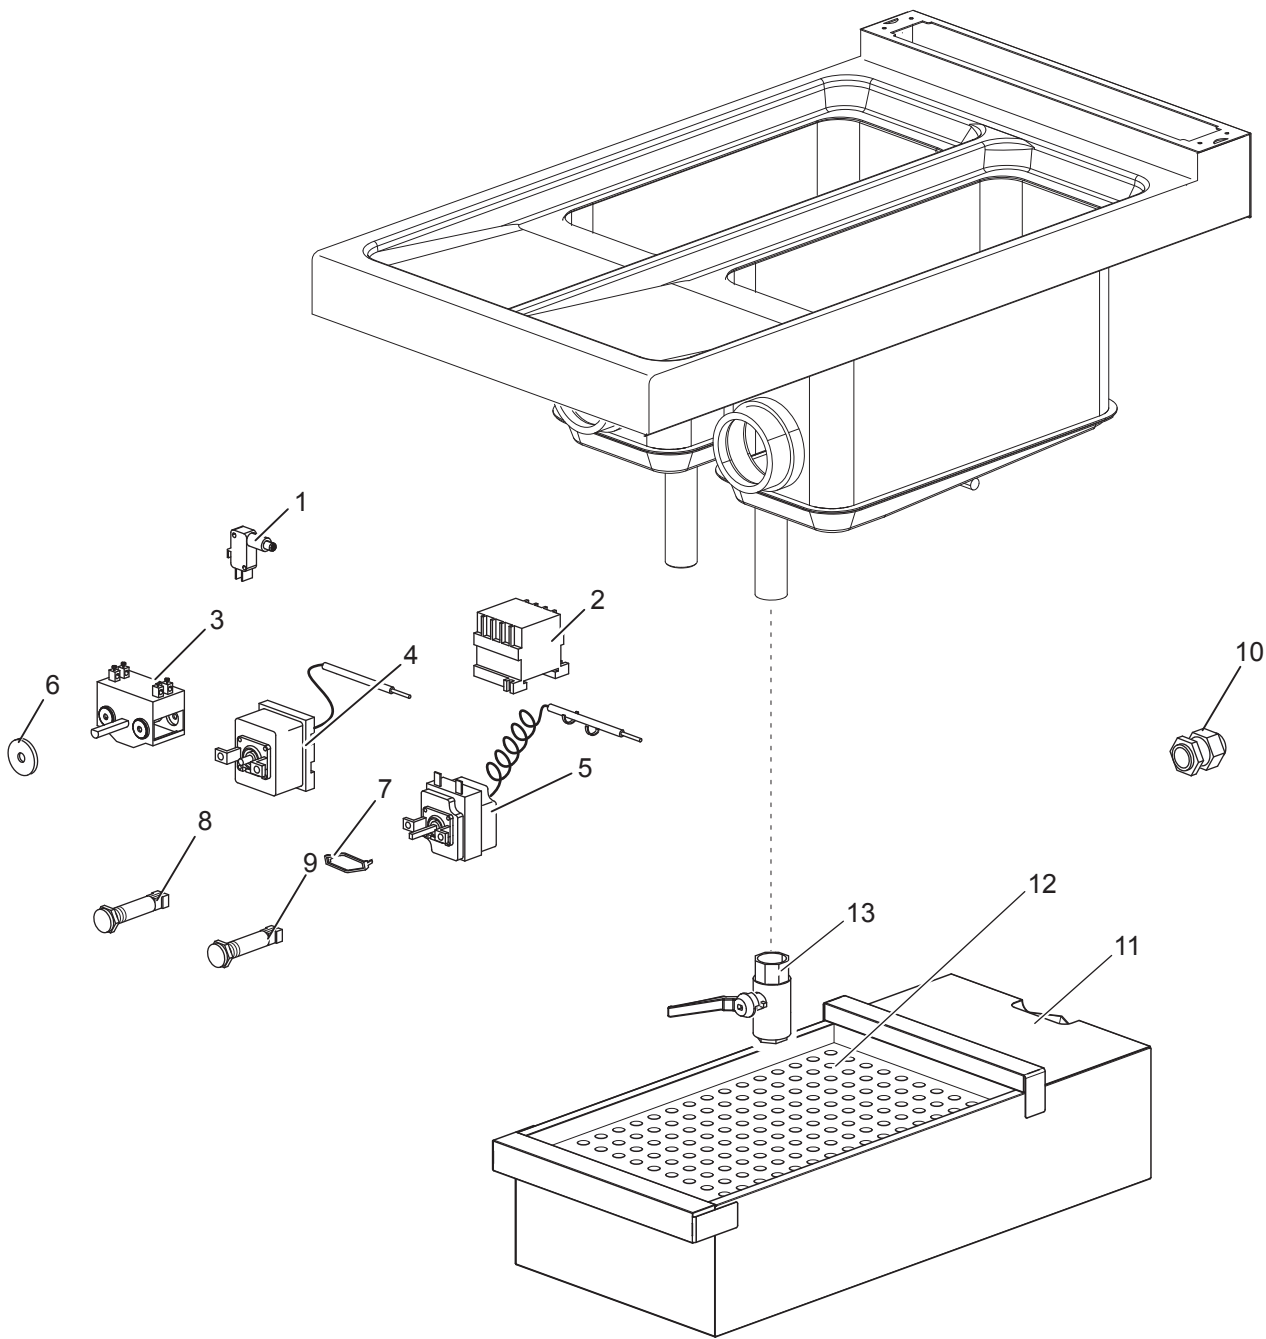

Nr.	Code	Title	Recommended
1.	175286	<i>MICROSWITCH -UL-</i>	S
2.	RTFOC00466	<i>RELAIS FCV BF0910A230</i>	S
3.	RTCU900110	<i>COMMUTATEUR THERM.EF46 4921015300</i>	S
4.	182100	<i>THERMOSTAT DE SECURITE T232°C</i>	
5.	180498	<i>WORKING THERMOSTAT 180°C - 5MM BULB</i>	S
6.	RTCU800185	<i>JOINT BARRE COMMUTATEUR</i>	S
7.	RTCU900112	<i>ETRIER, HAUT COMM/THERM 617079</i>	S
8.	166465	<i>LAMPE-TEMOIN VERT SL-CO27500</i>	S
9.	166466	<i>LAMPE-TEMOIN ORANGE SL-CO27500</i>	S
10.	RTBF800138	<i>CABLE PG21 53015050+D53019050C</i>	N
11.	173259	<i>OIL TANK FOR GF49</i>	N
12.	173272	<i>OIL TANK FILTRE</i>	N
13.	177037	<i>OIL DRAIN TAP</i>	S