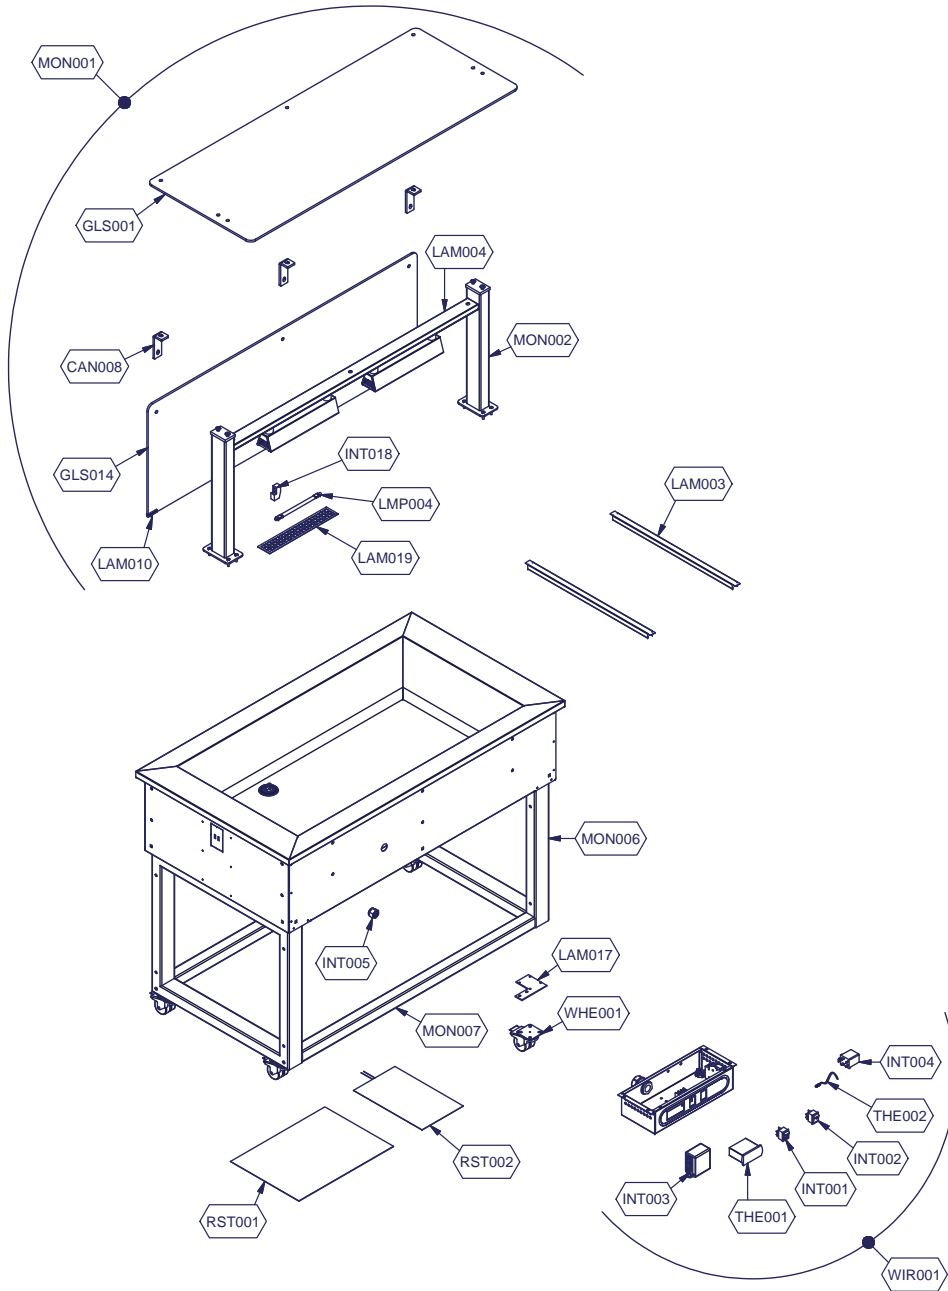

## Kühlung Büffet-Element

Artikel-Nr. 651092 (9BESS3CEF0A91 / SOUL SERVICE STAND RED 3)

---

### Explosionszeichnung / Ersatzteile

---

Bitte bei Ersatzteilbestellung immer Artikelnummer und Seriennummer mit angeben!

Cod. ESP378

Denominazione: SERVICE-STAND RED 3-5

Data: 03/05/13

INDICE DI MODIFICA: 00

	PARAM.	OPTIONAL
⚡		
SCE001	TAR001	OPT

<b>Code</b>	<b>Description</b>	<b>Notes</b>
74702120	FISSA CRISTALLO	
72538782	SUPERSTRUCTURE TOP GLASS	
72538772	VETRO FRONTALE	
74742008	MAIN ON/OFF SWITCH	2
74742017	LIGHT ON/OFF SWITCH	2
74700350	LEVEL CONTROL	2
75956088	POWER RELAY	2
74700352	LEVEL DETECTOR	2
74741636	HOLDERLAMP	2
72539592	PAN SUPPORT	
72539082	LED LIGHTING COVERING	
72557114	GLASS SUPPORT	
72539674	FRAME FIXING KIT	
72591904	LAMP PROTECTION	
74751010	HALOGEN LAMP	1
73669452	SUPERSTRUCTURE	
72539070	SUPERSTRUCTURE SIDE SUPPORT	
72539680	SIDE FRAME	
72539692	FRONT BOTTOM FRAME	
70259090	HEATING ELEMENT	2
70259092	HEATING ELEMENT	2
SC852	ELECTRICAL WIRING	
RIF.TAR.B04	CONTROLLER PRESETTING SERVICE	1
74700897	UNSETTED ELECTRONIC CONTROLLER	1
74700899	PROBE	1
74708007	CASTOR/FEET	
73669840	POWER BOX	