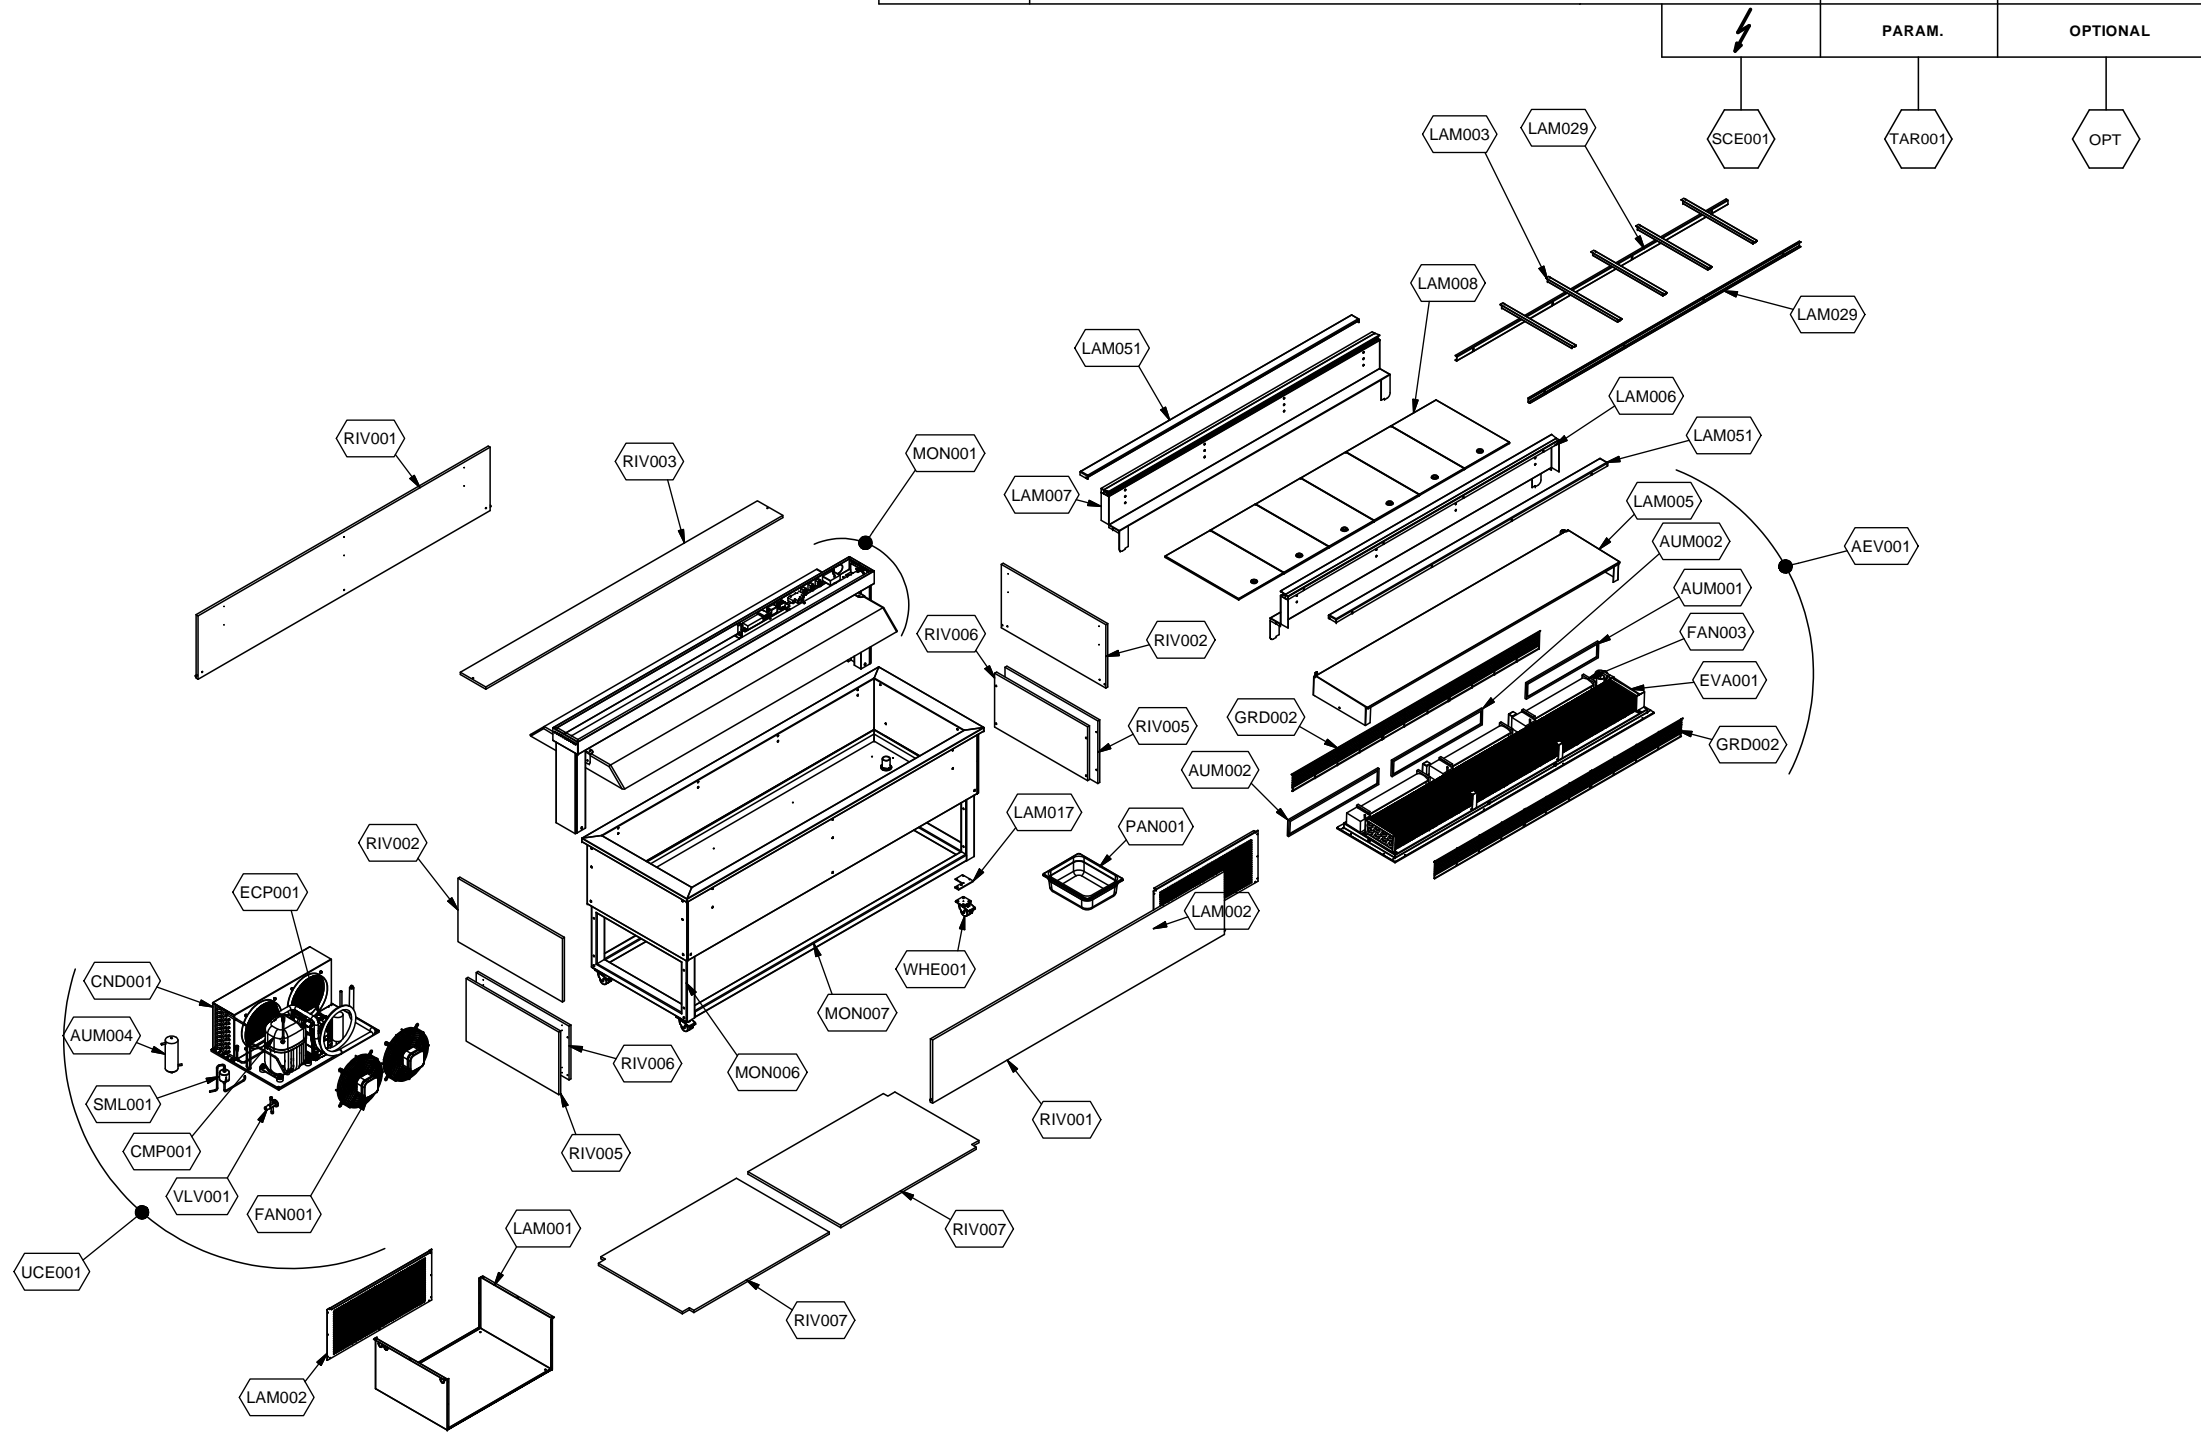

PARAM.	OPTIONAL