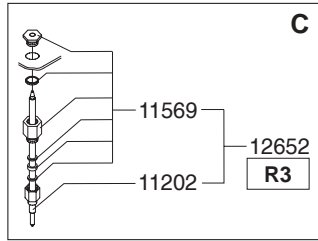

Type : FC GLD 2x5 -3N~400V
 Artikel : 10024

From mach.n.r. : 2L13970
 Date : 07/02

Page : 3-5
 Rev. : 1 02-07-02

Drawer : A.V.
 Date : 29-05-01

Rated voltage : 3N~ 400V 50Hz 6800W

Spare Parts Info

***** Animo *****
Assen - Holland

Type : FC GLD 2x5 -3N~400V
 Artikel : 10024

From mach.nr. : 2L13970
 Date : 07/02

Page : 4-5
 Rev. : 1 02-07-02

Drawer : A.V.
 Date : 29-05-01

Rated voltage : 3N~ 400V 50Hz 6800W

Spare Parts Info

***** Animo *****
 Assen - Holland

Type : FC GLD 2x5 -3N~400V
 Artikel : 10024

From mach.nr. : 2L13970
 Date : 07/02

Page : 5-5
 Rev. : 1 02-07-02

Drawer : A.V.
 Date : 29-05-01

Rated voltage : 3N~ 400V 50Hz 6800W

Spare Parts Info

***** Animo *****
 Assen - Holland