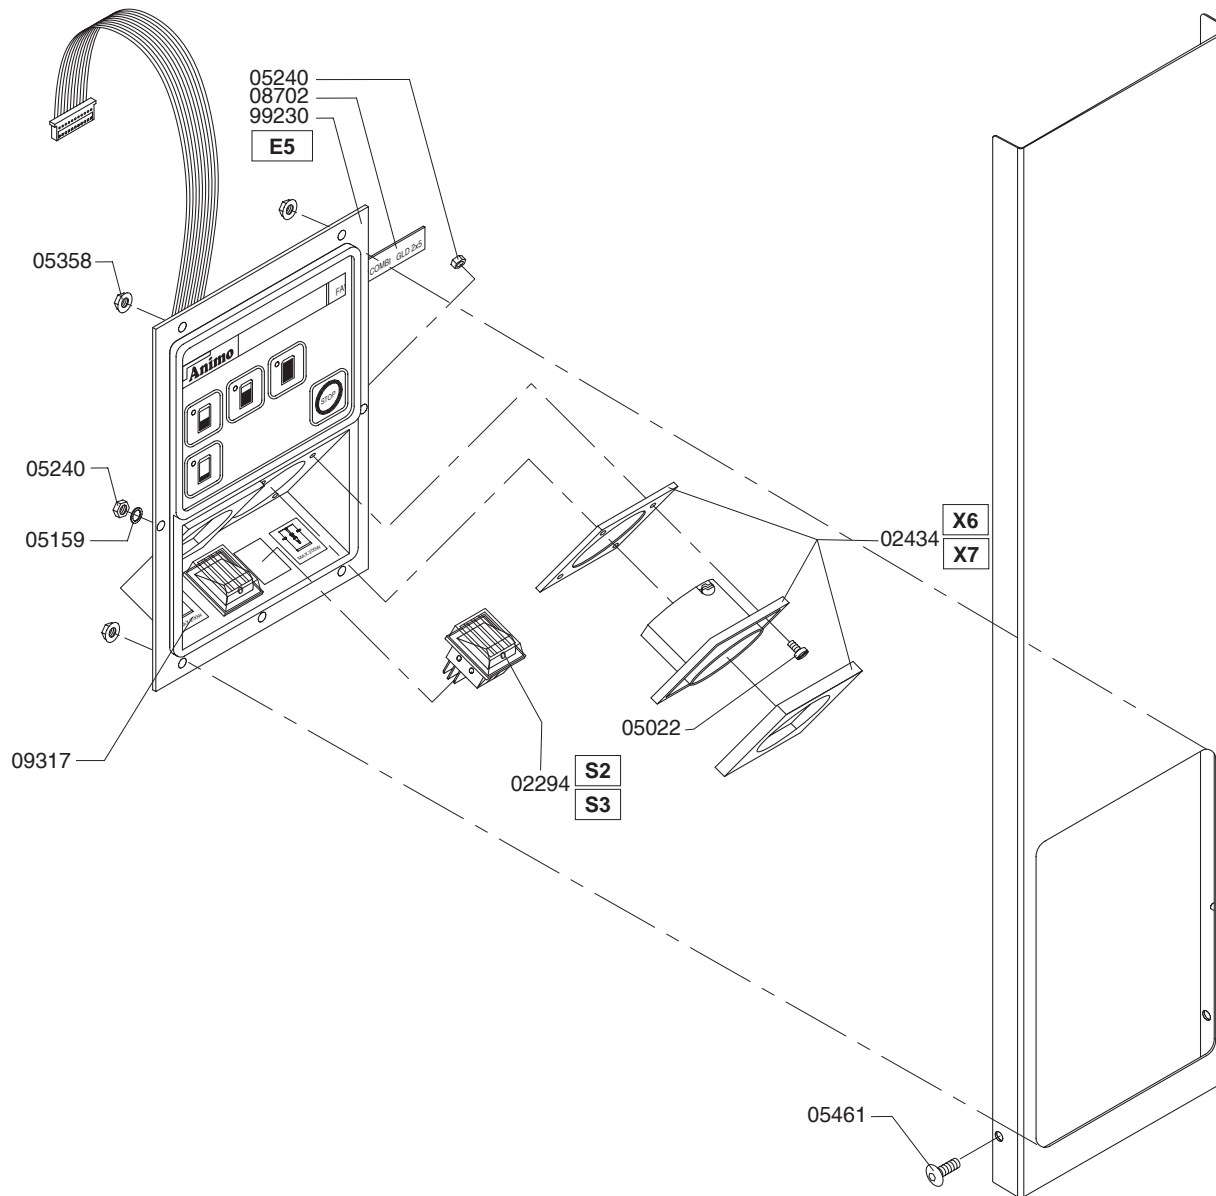

Type : FC GLD 2x5 -3N~400V
 Artikel : 10024

From mach.nr. : 2L13970
 Date : 07/02

Page : 4-5
 Rev. : 1 02-07-02

Drawer : A.V.
 Date : 29-05-01

Rated voltage : 3N~ 400V 50Hz 6800W

Spare Parts Info

***** Animo *****
 Assen - Holland

Type : FC GLD 2x5 -3N~400V
 Artikel : 10024

From mach.nr. : 2L13970
 Date : 07/02

Page : 5-5
 Rev. : 1 02-07-02

Drawer : A.V.
 Date : 29-05-01

Rated voltage : 3N~ 400V 50Hz 6800W

Spare Parts Info

***** Animo *****
 Assen - Holland