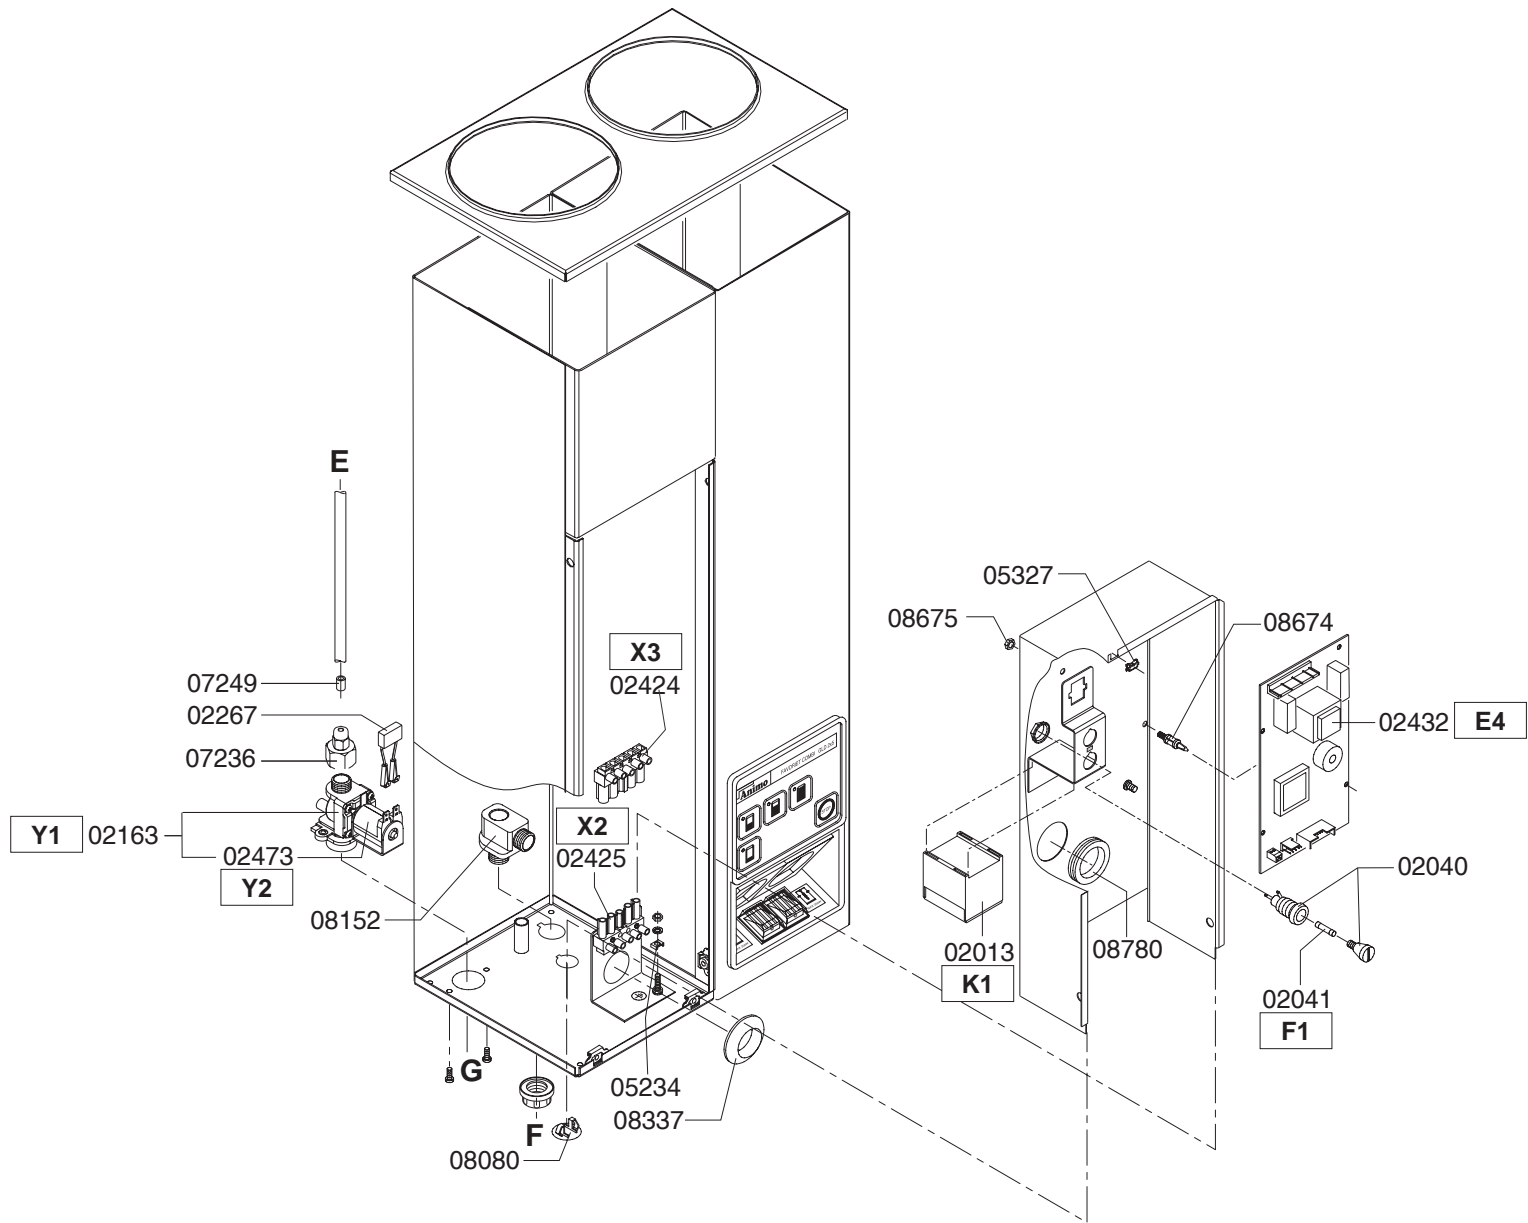

Type : FC GLD 2x5 -3N~400V	From mach.nr. : 2L13970	Page : 1-5	Drawer : A.V.
Artikel : 10024	Date : 07/02	Rev. : 1 02-07-02	Date : 29-05-01
Rated voltage : 3N~ 400V 50Hz 6800W	Spare Parts Info	***** Animo ***** Assen - Holland	

Type : FC GLD 2x5 -3N~400V	From mach.nr. : 2L13970	Page : 2-5	Drawer : A.V.
Artikel : 10024	Date : 07/02	Rev. : 1 02-07-02	Date : 29-05-01
Rated voltage : 3N~ 400V 50Hz 6800W	Spare Parts Info	***** Animo ***** Assen - Holland	

Type : FC GLD 2x5 -3N~400V
 Artikel : 10024

From mach.n.r. : 2L13970
 Date : 07/02

Page : 3-5
 Rev. : 1 02-07-02

Drawer : A.V.
 Date : 29-05-01

Rated voltage : 3N~ 400V 50Hz 6800W

Spare Parts Info

***** Animo *****
Assen - Holland

Type : FC GLD 2x5 -3N~400V
 Artikel : 10024

From mach.nr. : 2L13970
 Date : 07/02

Page : 4-5
 Rev. : 1 02-07-02

Drawer : A.V.
 Date : 29-05-01

Rated voltage : 3N~ 400V 50Hz 6800W

Spare Parts Info

***** Animo *****
 Assen - Holland