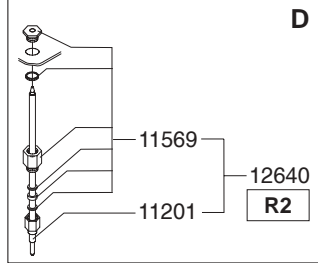

Type : FC GLD 2x5 -3N~400V
 Artikel : 10024

From mach.n.r. : 2L13970
 Date : 07/02

Page : 3-5
 Rev. : 1 02-07-02

Drawer : A.V.
 Date : 29-05-01

Rated voltage : 3N~ 400V 50Hz 6800W

Spare Parts Info

***** Animo *****
Assen - Holland

Type : FC GLD 2x5 -3N~400V
 Artikel : 10024

From mach.nr. : 2L13970
 Date : 07/02

Page : 4-5
 Rev. : 1 02-07-02

Drawer : A.V.
 Date : 29-05-01

Rated voltage : 3N~ 400V 50Hz 6800W

Spare Parts Info

***** Animo *****
 Assen - Holland

Type : FC GLD 2x5 -3N~400V
 Artikel : 10024

From mach.nr. : 2L13970
 Date : 07/02

Page : 5-5
 Rev. : 1 02-07-02

Drawer : A.V.
 Date : 29-05-01

Rated voltage : 3N~ 400V 50Hz 6800W

Spare Parts Info

***** Animo *****
 Assen - Holland