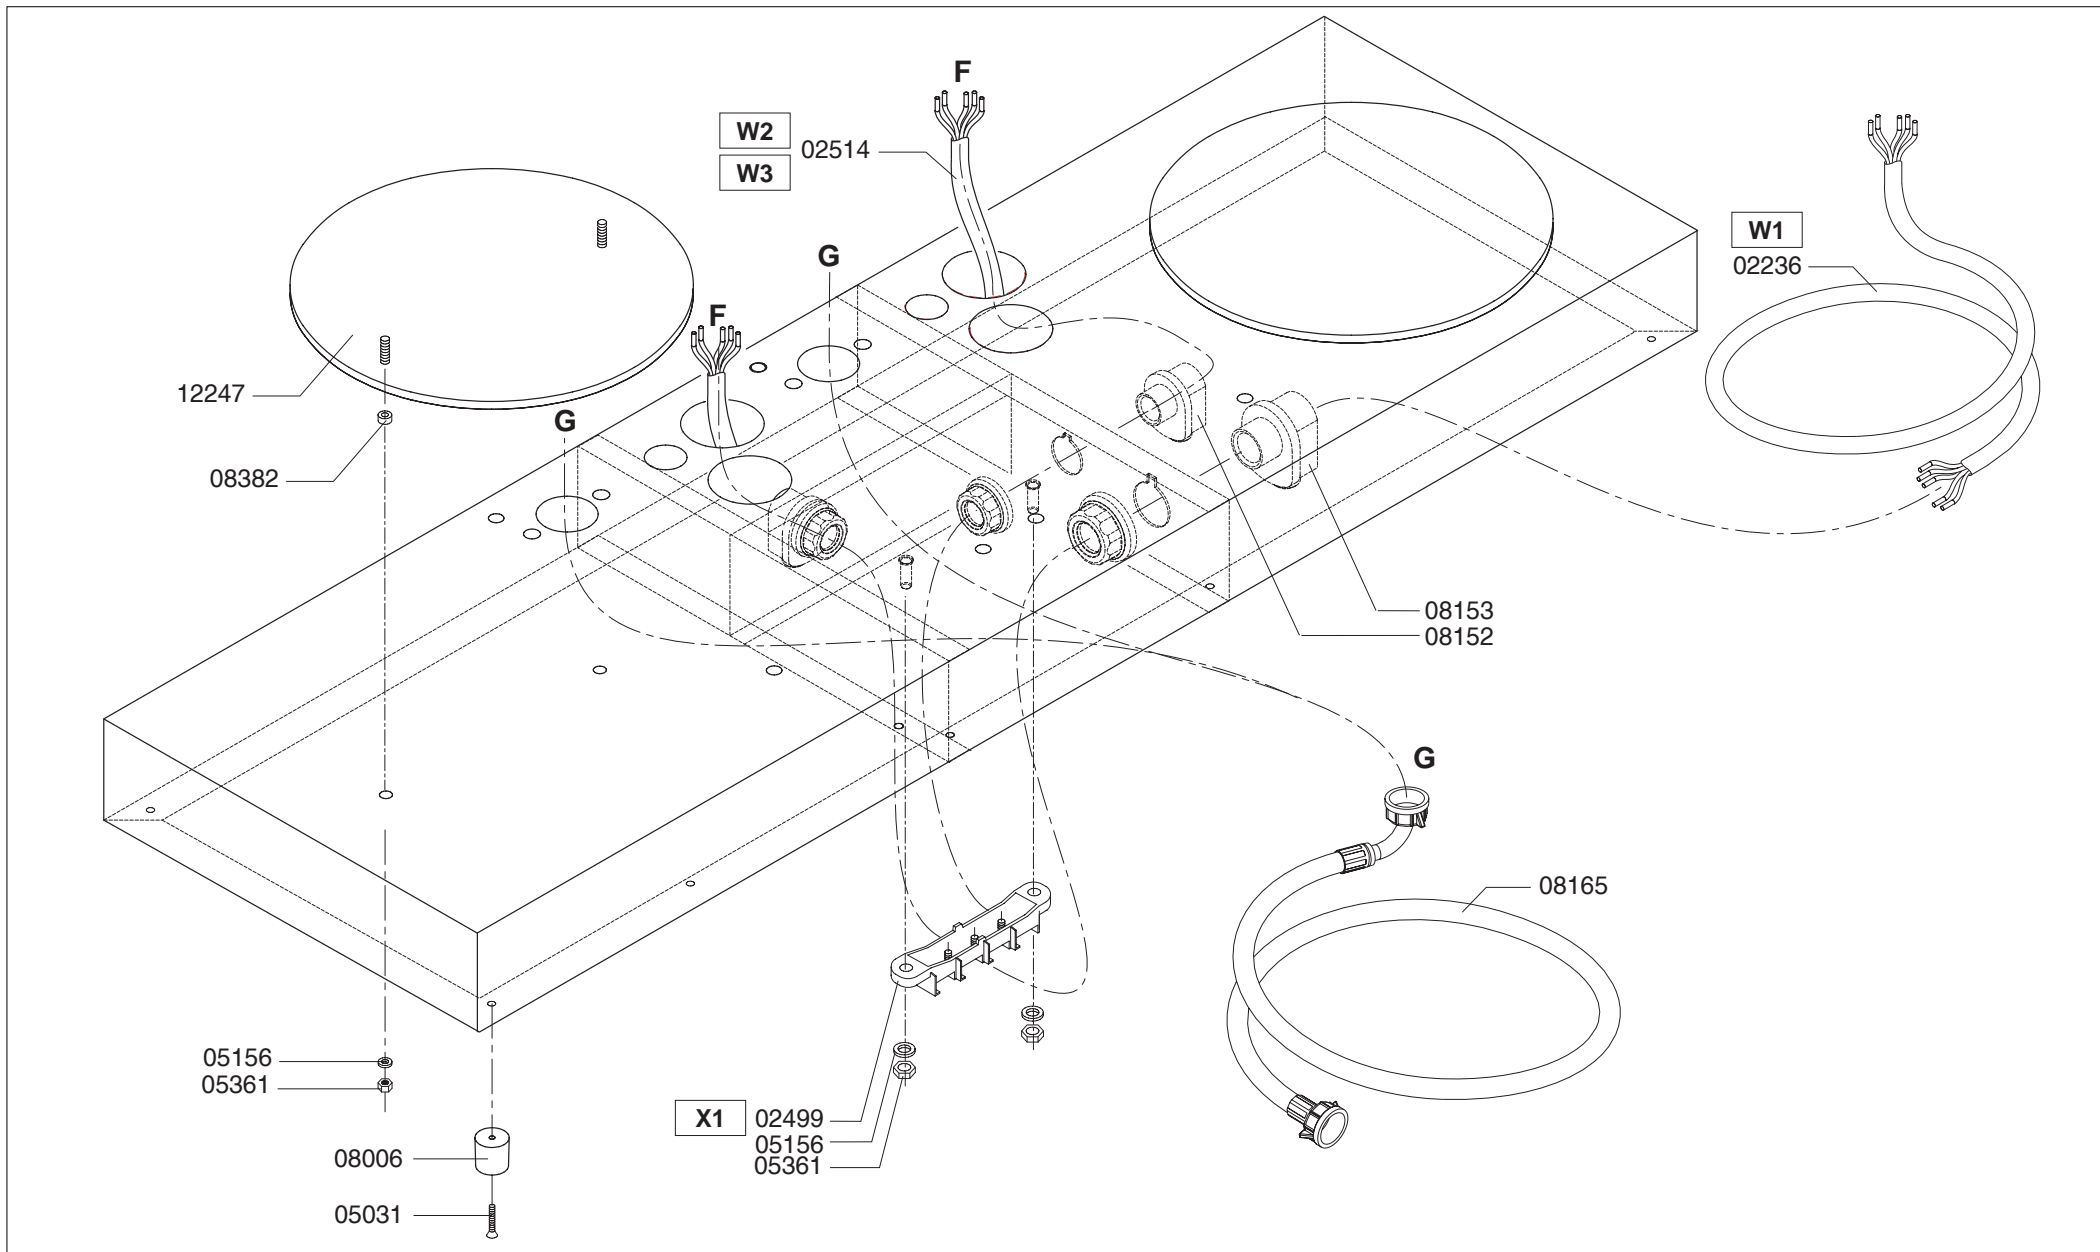

Type : FC GLD 2x5 -3N~400V	From mach.nr. : 2L13970	Page : 1-5	Drawer : A.V.
Artikel : 10024	Date : 07/02	Rev. : 1 02-07-02	Date : 29-05-01
Rated voltage : 3N~ 400V 50Hz 6800W	Spare Parts Info	***** Animo ***** Assen - Holland	

Type : FC GLD 2x5 -3N~400V	From mach.nr. : 2L13970	Page : 2-5	Drawer : A.V.
Artikel : 10024	Date : 07/02	Rev. : 1 02-07-02	Date : 29-05-01
Rated voltage : 3N~ 400V 50Hz 6800W	Spare Parts Info	***** Animo ***** Assen - Holland	

Type : FC GLD 2x5 -3N~400V
 Artikel : 10024

From mach.n.r. : 2L13970
 Date : 07/02

Page : 3-5
 Rev. : 1 02-07-02

Drawer : A.V.
 Date : 29-05-01

Rated voltage : 3N~ 400V 50Hz 6800W

Spare Parts Info

***** Animo *****
Assen - Holland

Type : FC GLD 2x5 -3N~400V
 Artikel : 10024

From mach.nr. : 2L13970
 Date : 07/02

Page : 4-5
 Rev. : 1 02-07-02

Drawer : A.V.
 Date : 29-05-01

Rated voltage : 3N~ 400V 50Hz 6800W

Spare Parts Info

***** Animo *****
 Assen - Holland