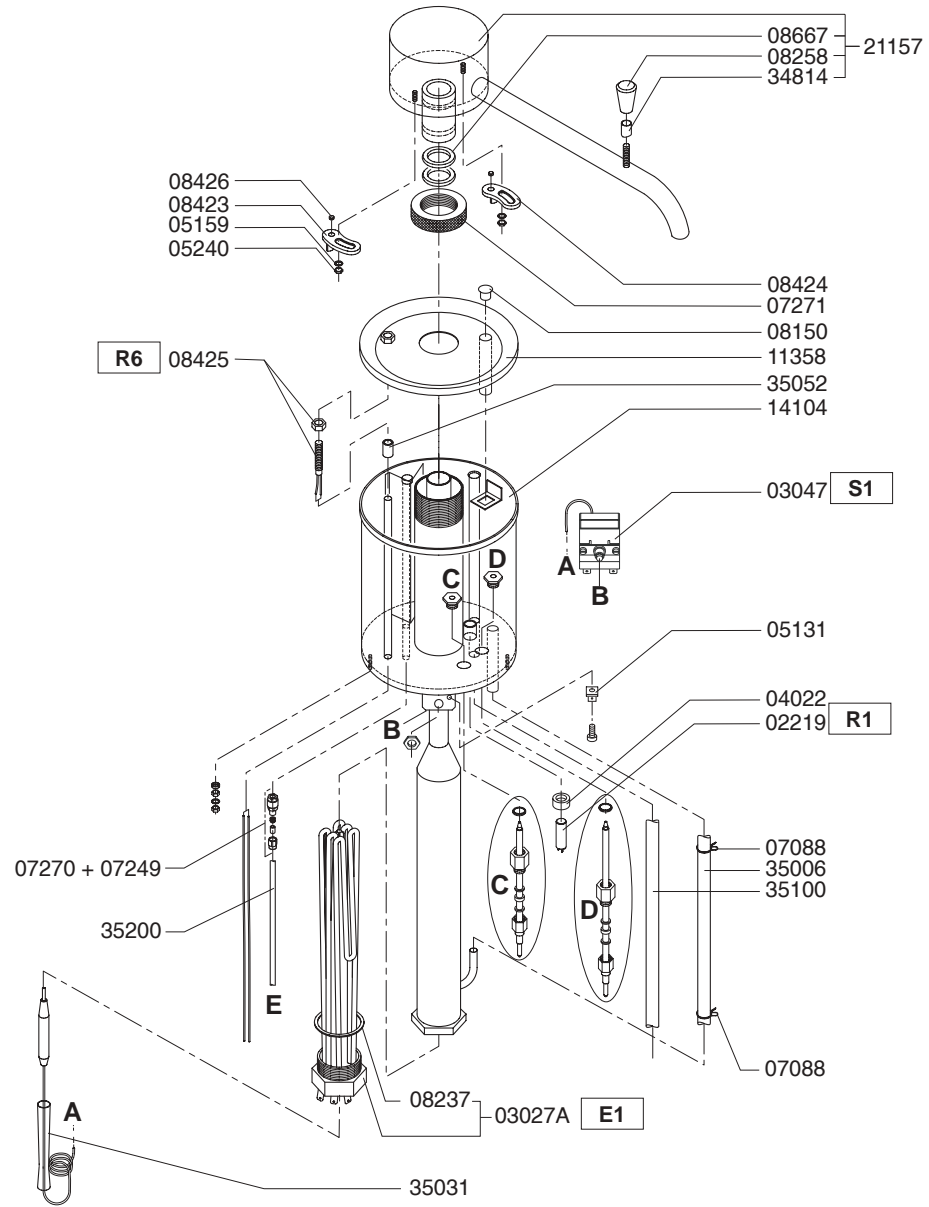

Type : FC GLD 2x5 -3N~400V	From mach.nr. : 2L13970	Page : 2-5	Drawer : A.V.
Artikel : 10024	Date : 07/02	Rev. : 1 02-07-02	Date : 29-05-01
Rated voltage : 3N~ 400V 50Hz 6800W	Spare Parts Info	***** Animo ***** Assen - Holland	

Type : FC GLD 2x5 -3N~400V
 Artikel : 10024

From mach.n.r. : 2L13970
 Date : 07/02

Page : 3-5
 Rev. : 1 02-07-02

Drawer : A.V.
 Date : 29-05-01

Rated voltage : 3N~ 400V 50Hz 6800W

Spare Parts Info

***** Animo *****
Assen - Holland

Type : FC GLD 2x5 -3N~400V
 Artikel : 10024

From mach.nr. : 2L13970
 Date : 07/02

Page : 4-5
 Rev. : 1 02-07-02

Drawer : A.V.
 Date : 29-05-01

Rated voltage : 3N~ 400V 50Hz 6800W

Spare Parts Info

***** Animo *****
 Assen - Holland

Type : FC GLD 2x5 -3N~400V
 Artikel : 10024

From mach.nr. : 2L13970
 Date : 07/02

Page : 5-5
 Rev. : 1 02-07-02

Drawer : A.V.
 Date : 29-05-01

Rated voltage : 3N~ 400V 50Hz 6800W

Spare Parts Info

***** Animo *****
 Assen - Holland