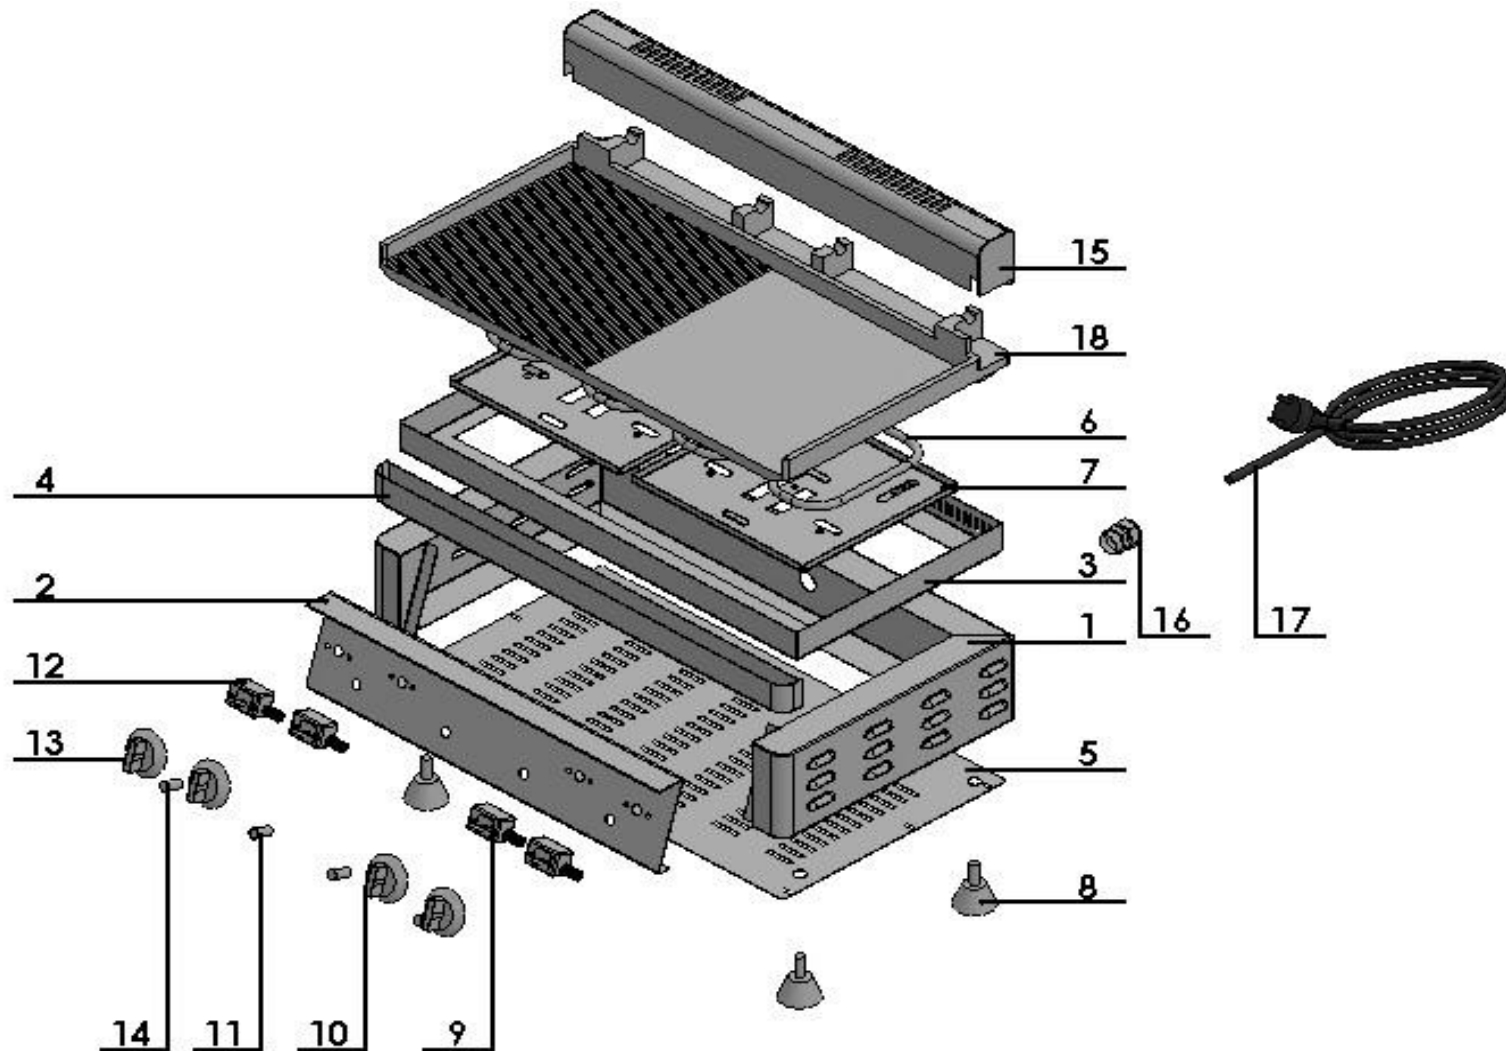

Snackgeräte Elektro-Grillplatte

Artikel-Nr. 70243025 (GP5530EG)

Explosionszeichnung / Ersatzteile

Bitte bei Ersatzteilbestellung immer Artikelnummer und Seriennummer mit angeben!

PRODUKT/PRODUCT

GP 5530 EG / 243025

DATUM/DATE

10/11/2013

DETAIL BILD
DETAIL PICTURE

SEITENZAHL: 1 / 3
PAGE NO.: 1 / 3

GP 5530 EG		Grillmaße : 52 x 24 cm.	Cooking Surface : 52 x 24 cm.
		Anschluß : 2,2 kW - 230 / 400 V	Power : 2,2 kW - 230 / 400 V
		Außenmaße : 56 x 44 x 30 cm.	Outside Dim.: 56 x 44 x 30 cm.
		Gewicht : 25 Kg.	Weight : 25 Kg.

NO.	BEZEICHNUNG	DESCRIPTION	ARTIKEL-NR / ITEM NO	STK. / PCS.
1	GEHÄUSE	MAIN BODY	GP5530EG-01	1
2	FRONTBLENDE	PANEL	GP5530EG-02	1
3	AUFSATZRAHMEN	FRAME	GP5530EG-03	1
4	FETTFANGGRINNE	LUBRICATOR	GP5530EG-04	1
5	UNTERBODENBLECH	LOWER COVER	GP5530EG-05	1
6	HEIZUNG	RESISTANCE	GP5530EG-06	2
7	HALTERUNGSBLECH HEIZUNG	RESISTANCE HOLDER	GP5530EG-07	2
8	STELLFUß	FEET	GP5530EG-08	4
9	THERMOSTAT	THERMOSTAT	GP5530EG-09	2
10	KNEBEL FÜR THERMOSTAT	THERMOSTAT BUTTON	GP5530EG-10	2
11	KONTROLLLEUCHE THERMOSTAT	THERMOSTAT LAMP	GP5530EG-11	2
12	AN-/AUS-SCHALTER	POWER SWITCH	GP5530EG-12	2
13	KNEBEL FÜR AN-/AUS-SCHALTER	POWER SWITCH BUTTON	GP5530EG-13	2
14	KONTROLLLEUCHE AN-/AUS-SCHALTER	POWER SWITCH LAMP	GP5530EG-14	2
15	HINTERER VERKLEIDUNGSAUFSATZ	BACK COVER	GP5530EG-15	1
16	DURCHGANGSHÜLSE KABEL	FEEDING CABLE SOCKET	GP5530EG-16	1
17	ANSCHLUSSKABEL	FEEDING CABLE	GP5530EG-17	1
18	GRILLPLATTEN-AUFSATZ	CASTING	GP5530EG-18	1

	PRODUKT/PRODUCT	DATUM/DATE	DETAIL BILD DETAIL PICTURE
	GP 5530 EG / 243025	10/11/2013	SEITENZAHL: 2 / 3 PAGE NO.: 2 / 3