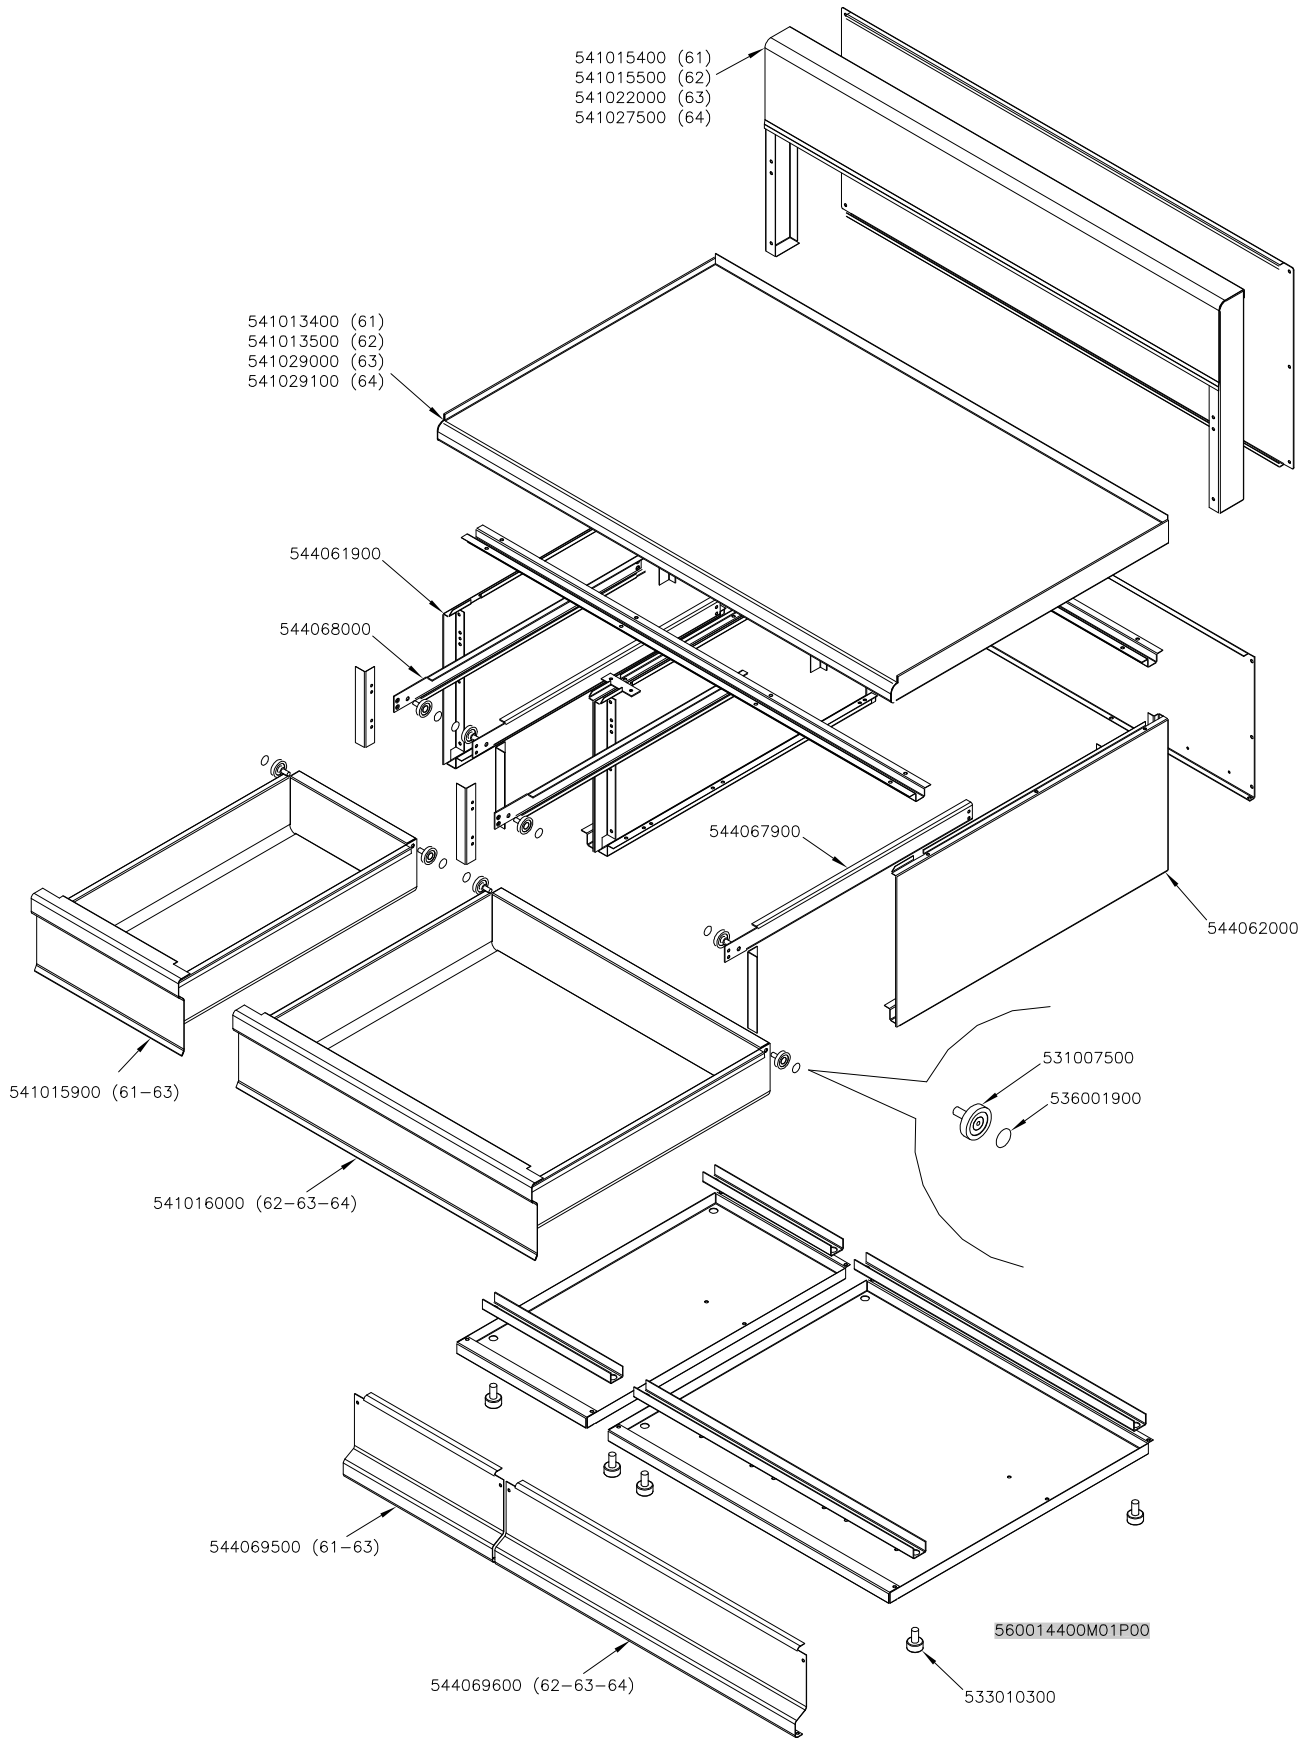

MAGIC SNACK 60

NEUTRO / NEUTRAL ELEMENTS / NEUTRALE ELEMENTE / ELEMENTES NEUTRES

PL-61 PL-62 PL-63 PL-64

Page	Pos	Code	Description
001		541027500	NEUTRAL SPACER 64
001		541029100	UPPER PLATE PL-64
001		544061900	RIGHT SIDE PANEL 60 LINE
001		544068000	LHD GUIDE
001		544067900	RHD GUIDE
001		544062000	LEFT SIDE PANEL 60 LINE
001		531007500	GUIDE-RAIL WHEEL D.25X10X22
001		536001900	WHEEL CAP
001		541016000	DRAWER PL-62
001		544069600	FIXED CONTROL PANEL PL-62
001		533010300	ADJUSTABLE FOOT M10*20 D.23