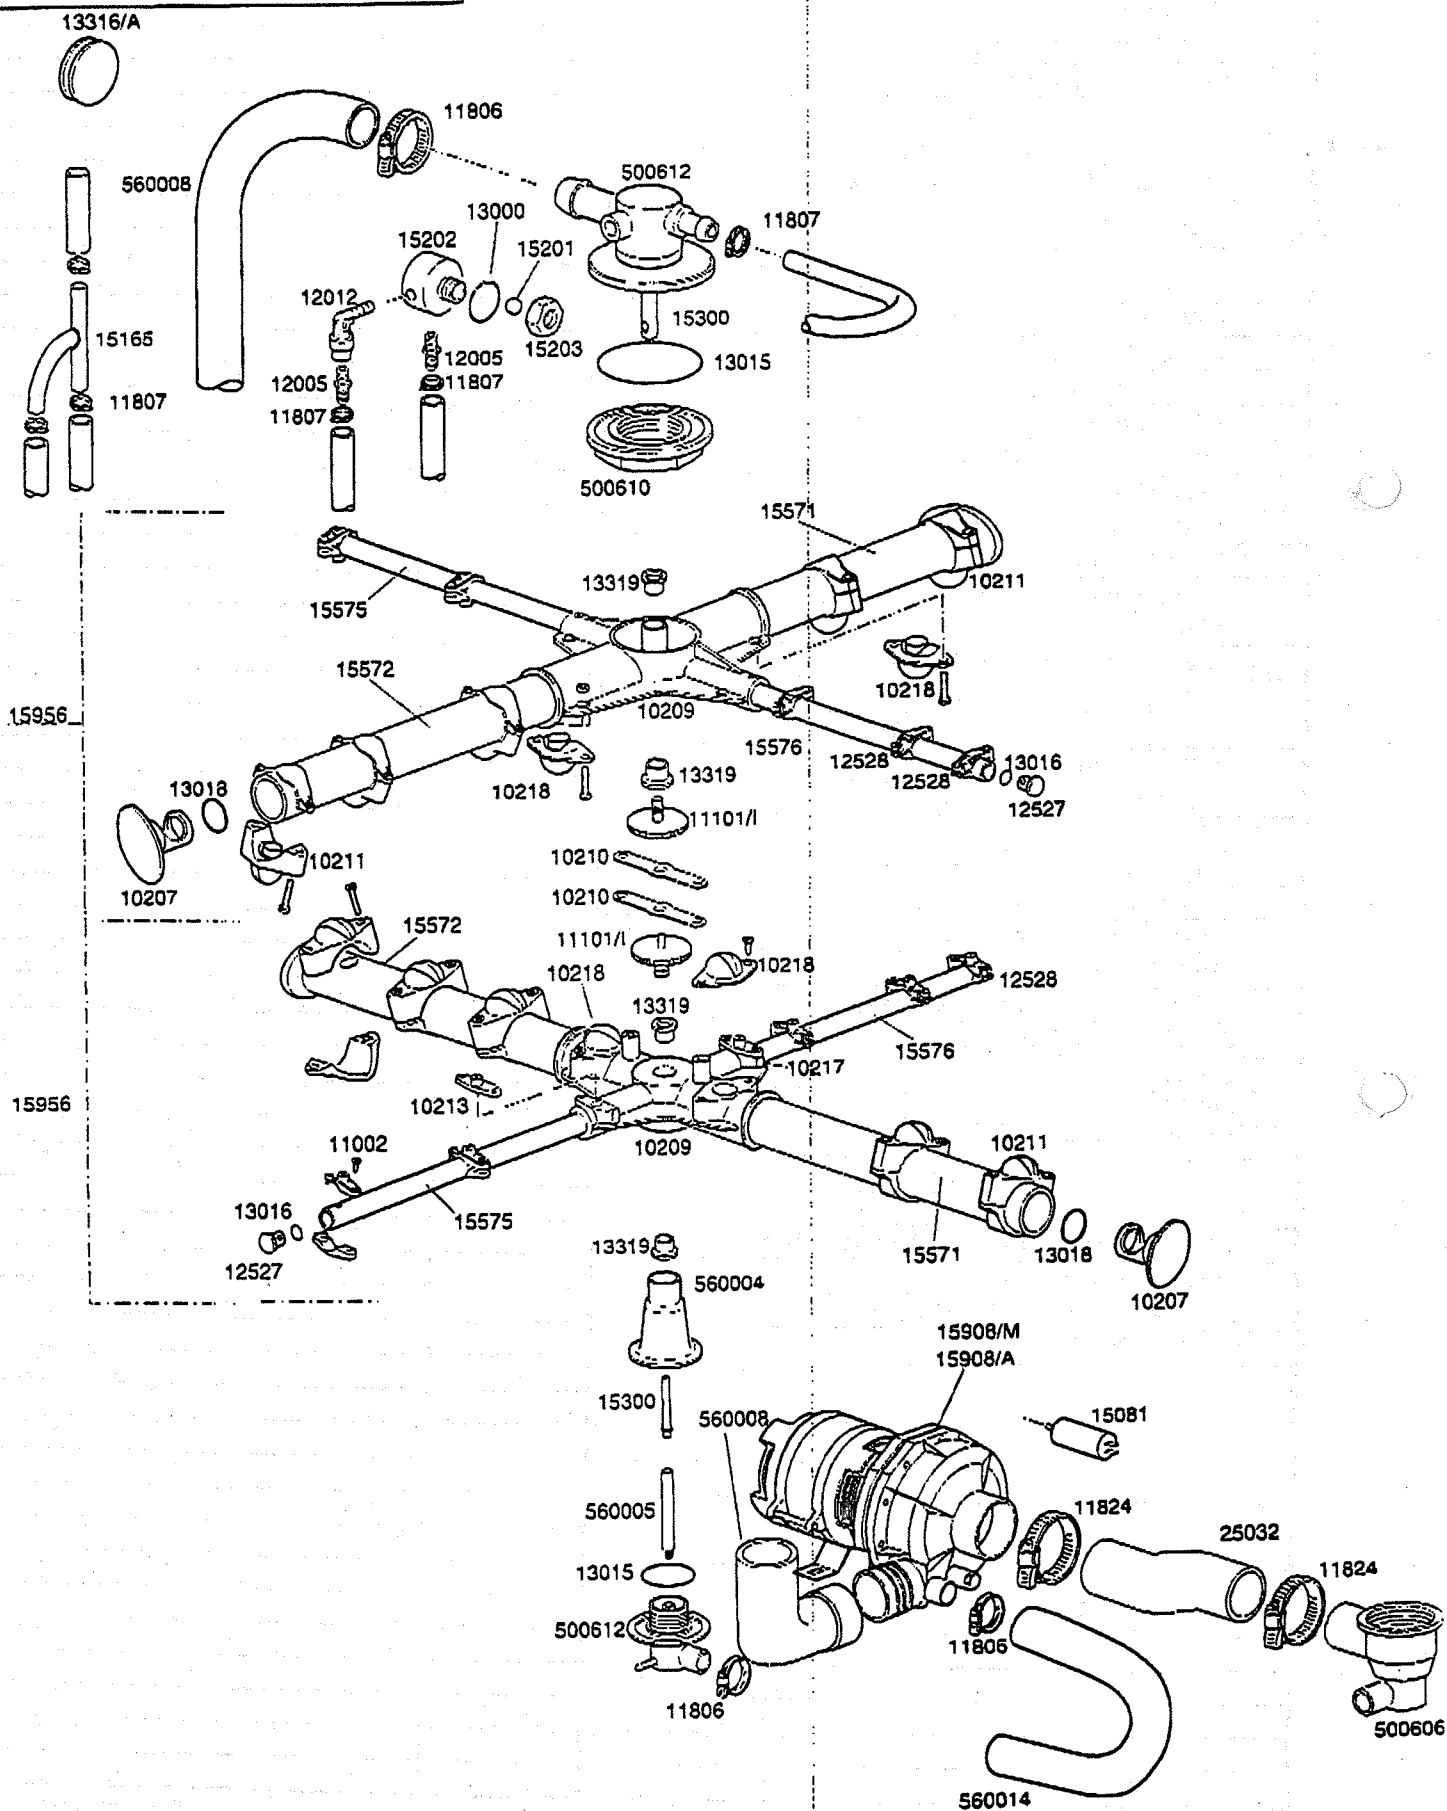

# TEKNO 6

From serial Nr.01011009 on

TABLE  
UK2950

REV  
00

SWITCHES TEKNO 6

SERIES TEKNO 6

Switches

- 1 Cod. 560527
- 2 Cod. 560523
- 3 Cod. 560529
- 4 Cod. 560530
- 5 Cod. 560526

Control

SERIES TEKNO 6 DEPURATION

Switches

- 1 Cod. 560527
- 2 Cod. 560523
- 3 Cod. 560529
- 4 Cod. 560530
- 5 Cod. 560531

Control

SERIES TEKNO 6 DRAIN PUMP

Switches

- 1 Cod. 560527
- 2 Cod. 560528
- 3 Cod. 560529
- 4 Cod. 560530
- 5 Cod. 560526