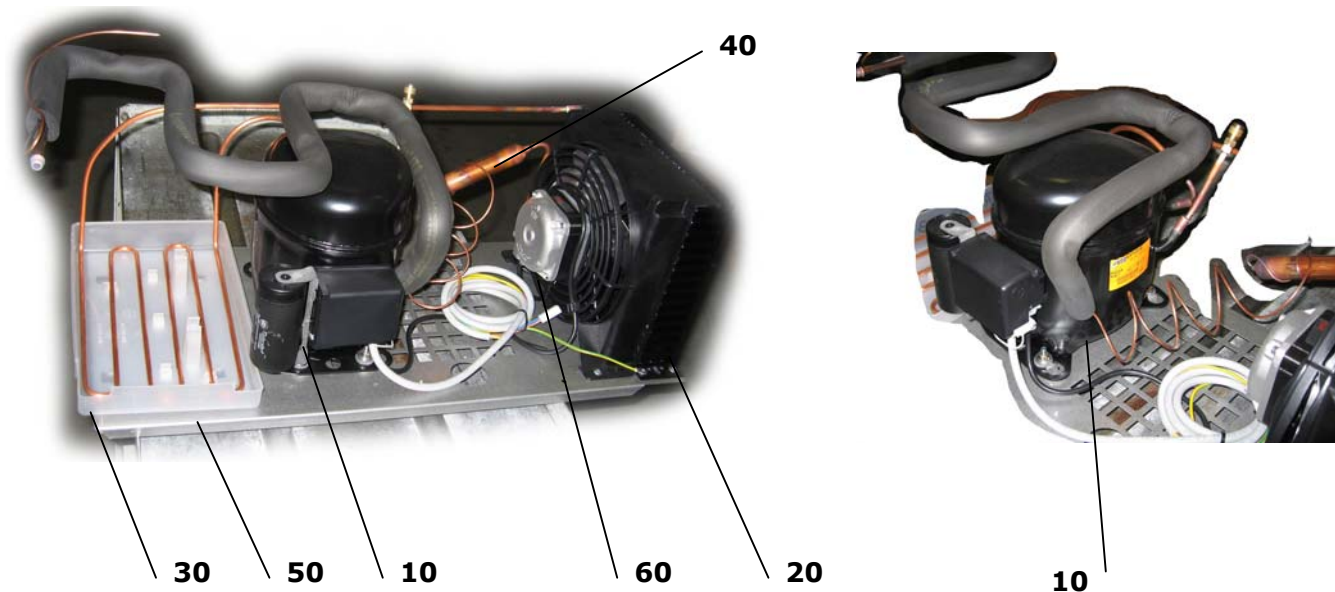

UNITÀ REFRIGERATA
REFRIGERATION UNIT
KÜHLMITTEL EINHEIT
GROUPE REFRIGERE

ID	Codice Code Code Code	Modello Model Modell Modèle	Tipo Type Typ	Descrizione Description Beschreibung Description
10	141565100020	TRECO	01	Compressore Compressor Kompressor Compresseur
10	141565100021	TRECO	02	Compressore Compressor Kompressor Compresseur
10	141565100180	TRECO	03-04	Compressore Compressor Kompressor Compresseur
20	141622800016	TRECO	01-02	Condensatore Condenser Luftverflüssiger Condenseur à air
20	141622800016	TRECO	01-02 03-04	Condensatore Condenser Luftverflüssiger Condenseur à air
30	1492081100100	TRECO	01-02-03-04	Tubo serpentina Coil
40	14354008	TRECO	01-02-03-04	Assieme filtro Filter
50	1405020084	TRECO	01-02-03-04	Bacinella autoevaporante Container Behälter Bac