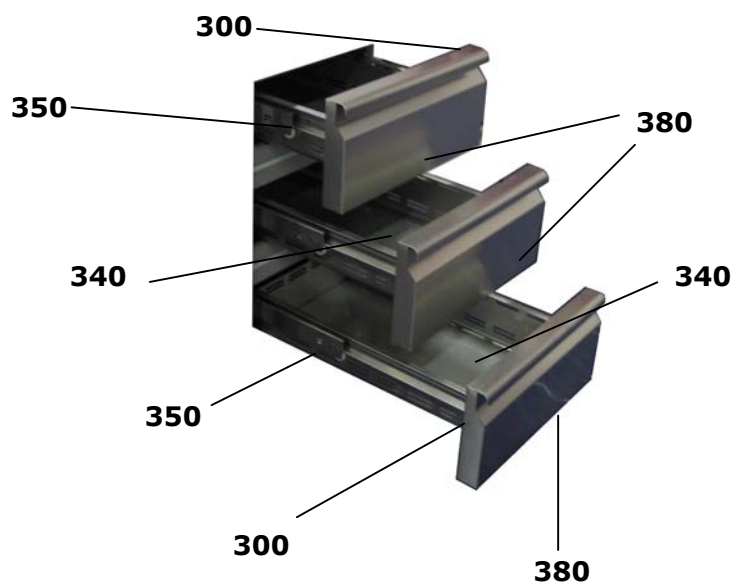

ID	Codice Code Kode Code	Modello Model Modell Modèle	Tipo Type	Descrizione Description Beschreibung Description
230	1440061	TRECO TPECO	01-02-03-04 01-02-03-04	Telaio supporto 5 griglie destra 5 Grids r/h support frame
240	1440060	TRECO TPECO	01-02-03-04 01-02-03-04	Telaio supporto 5 griglie sinistra 5 Grids l/h support frame
250	1440053325	TRECO TPECO	01-02-03-04 01-02-03-04	Griglia 530x325 mm Grill 530x325 mm Gitter 530x325 mm Grille 530x325 mm
260	33875157	TRECO TPECO	01-02-03-04 01-02-03-04	Supporto ventola Fan holder
270	1440069	TRECO TPECO	01-02-03-04 01-02-03-04	Telaio supporto 4 griglie sinistra 4 Grids r/h support frame
280	1440068	TRECO TPECO	01-02-03-04 01-02-03-04	Telaio supporto 4 griglie destre 4 Grids l/h support frame
290	1440153325	TRECO TPECO	01-02-03-04 01-02-03-04	Griglia AISI 304 18/10 530x325 Grill AISI 304 18/10 530x325 mm Gitter AISI 304 18/10 530x325 mm Grille AISI 304 18/10 530x325 mm

CASSETTIERE DRAWERS SCHUBLADEN TIROIRS

2 cassetti
2 drawers
2 Schubladen
2 tiroirs

3 cassetti
3 drawers
3 Schubladen
3 tiroirs