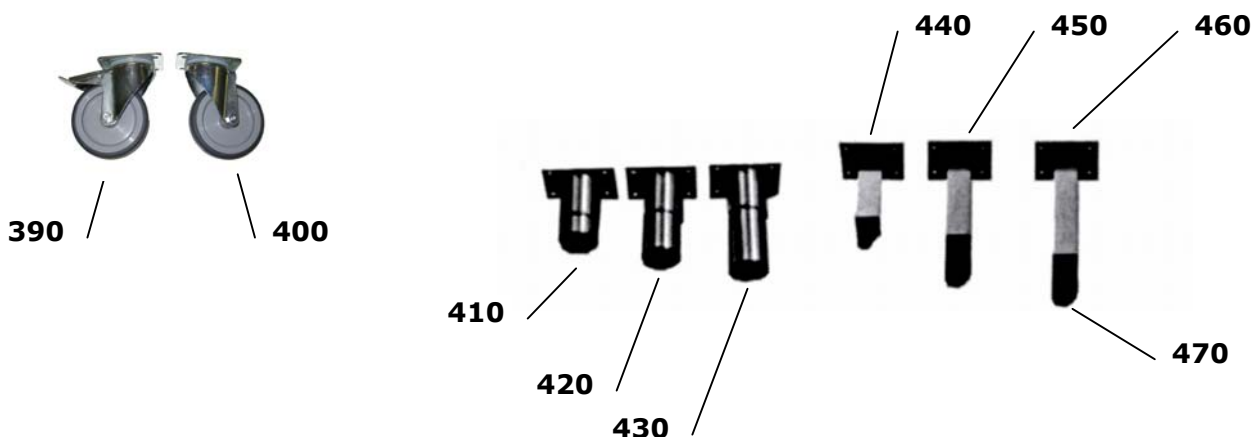

370	32243052	TRECO TPECO	01-02-03-04 01-02-03-04	Bombato cassetto 1/2 ½ Front drawer Schubladenblende 1/2 Tiroir 1/2, piece frontal
380	32243053	TRECO TPECO	01-02-03-04 01-02-03-04	Bombato cassetto 1/3 1/3 Front drawer Schubladenblende 1/3 Tiroir 1/3, piece frontal

**PARTI GENERALI
GENERAL PARTS
ALLGEMEIN TEIL
PIECES DETACHEES GENERALES**

ID	Codice Code Code Code	Modello Model Modell Modèle	Tipo Type	Descrizione Description Beschreibung Description
390	147824	TRECO TPECO	01-02-03-04 01-02-03-04	Ruota 125 con freno Caster 125 with brake Rad 125 mit Bremse Roue 125 avec frein
400	147823	TRECO TPECO	01-02-03-04 01-02-03-04	Ruota 125 senza freno Caster 125 without brake Rad 125 ohne Bremse Roue 125 sans frein
410	1467504	TRECO TPECO	01-02-03-04 01-02-03-04	Piedino tondo 100 Round foot 100 Rundfuß 100 Pied rond 100
420	1467506	TRECO TPECO	01-02-03-04 01-02-03-04	Piedino tondo 125 Round foot 125 Rundfuß 125 Pied rond 125
430	1467509	TRECO TPECO	01-02-03-04 01-02-03-04	Piedino tondo 145 Round foot 145 Rundfuß 145 Pied rond 145
430	1467522	TRECO TPECO	01-02-03-04 01-02-03-04	Piedino quadrato 160 Square foot 160 Quadratischem Fuß 160 Pied carré 160
440	1467524	TRECO TPECO	01-02-03-04 01-02-03-04	Piedino quadrato 180 Square foot 180 Quadratischem Fuß 180 Pied carré 180