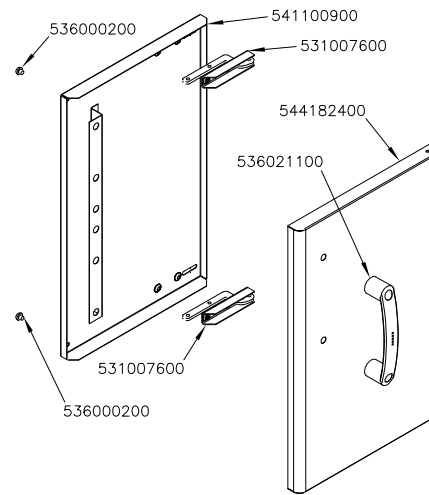

IPERLOTUS 90

ELETTRICO / ELECTRIC / ELEKTRO / ELECTRIQUE

1
Vedi Pagina See Page Siehe Seite Voir Page Ver Página
418

BRF-94ET BRF-98ET

560021800M00P00

PORTE / DOORS / FLÜGELÜREN / PORTES

P-73/93 SX

P-73/93 DX

P-74/94 SX

P-74/94 DX

P-74/94 DX CF

560012800M00P00

Page	Pos	Code	Description
001		532004100	FLUE GRID L=370 70LINE (RAF)
001		541129500	UPPER PLATE BRF-98E
001		536022100	PLUG FOR BRF BASIN
001		537001600	THERMOSTAT 50-320°C SINGLEPHASE
001		537001200	FIXING BRACKET FOR THERMOSTAT/COMM.
001		539018900	INDEX FOR KNOB
001		537030300	HEATING EL. BRF 90 W2600 V230
001		537000400	COMMUTATOR 1POS.SINGLEPHASE S49 16A
001		537014200	GREEN WARNING LIGHT 250V
001		536019700	BLACK KNOB §70 PIN §6*5
001		537014100	WHITE WARNING LIGHT 250V
001		539018300	ADHESIVE GRADUATED DISC FOR KNOB
001		537007700	TERMINAL BLOCK THREEPHASE 40A
001		544407400	LEFT SIDE PANEL 70 LINE
001		537012800	SAFETY THERMOSTAT 420°C THREEPHASE
001		544381800	GN1/1 LID BRF W/MANUAL DISCHARGE
001		531015700	LHD TELESCOPIC GUIDE RS50 L=570
001		541109500	CONTROL PANEL BOILING PAN 70 EL.
001		25036454	
001		531015600	RHD TELESCOPIC GUIDE RS50 L=570
001		544407300	RIGHT SIDE PANEL 90 LINE
001		536005200	INOX LEG 2" 120-180 M10
001		537009500	REMOTE CONTROL SWITCH 3RT102 35A 23
002		536000200	D.12 H.4 BUMPER
002		531007800	
002		541100900	INNER DOOR 73
002		531007600	DOOR HINGE
002		544182500	RIGHT DOOR 73
002		536021100	BLACK HANDLE 70LINE + 2RED POINTS
002		544182400	RIGHT DOOR 73
002		544182000	RIGHT DOOR 74
002		541101000	INNER DOOR 74
002		544182100	LEFT DOOR 74
002		544185400	LOWER DOOR HINGE FOR COMPARTME CF70
002		544185100	RIGHT DOOR 74
002		541101300	RIGHT INNER DOOR 74 CF
002		544185500	UPPER DOOR HINGE FOR COMPARTME CF70
002		531000900	MAGNET §22 KG.3 WITH DISK