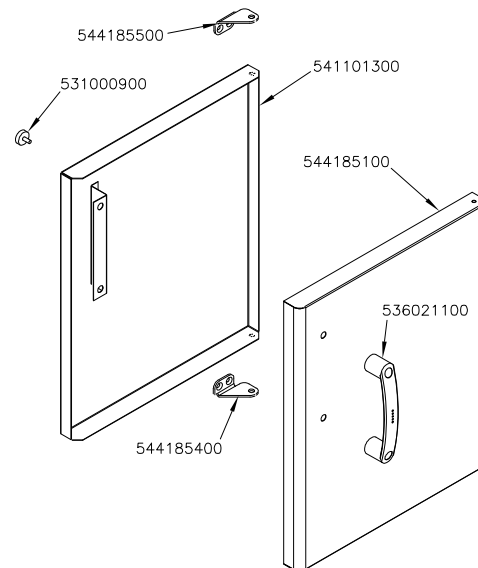

IPERLOTUS 90

ELETTRICO / ELECTRIC / ELEKTRO / ELECTRIQUE

1
Vedi Pagina See Page Siehe Seite Voir Page Ver Página
418

BRF-94ET BRF-98ET

560021800M00P00

PORTE / DOORS / FLÜGELÜREN / PORTES

P-73/93 SX

P-73/93 DX

P-74/94 SX

P-74/94 DX

P-74/94 DX CF

560012800M00P00

Page	Pos	Code	Description
001		532004100	FLUE GRID L=370 70LINE (RAF)
001		541129500	UPPER PLATE BRF-98E
001		536022100	PLUG FOR BRF BASIN
001		537001600	THERMOSTAT 50-320°C SINGLEPHASE
001		537001200	FIXING BRACKET FOR THERMOSTAT/COMM.
001		539018900	INDEX FOR KNOB
001		537030300	HEATING EL. BRF 90 W2600 V230
001		537000400	COMMUTATOR 1POS.SINGLEPHASE S49 16A
001		537014200	GREEN WARNING LIGHT 250V
001		536019700	BLACK KNOB §70 PIN §6*5
001		537014100	WHITE WARNING LIGHT 250V
001		539018300	ADHESIVE GRADUATED DISC FOR KNOB
001		537007700	TERMINAL BLOCK THREEPHASE 40A
001		544407400	LEFT SIDE PANEL 70 LINE
001		537012800	SAFETY THERMOSTAT 420°C THREEPHASE
001		544381800	GN1/1 LID BRF W/MANUAL DISCHARGE
001		531015700	LHD TELESCOPIC GUIDE RS50 L=570
001		541109500	CONTROL PANEL BOILING PAN 70 EL.
001		25036454	
001		531015600	RHD TELESCOPIC GUIDE RS50 L=570
001		544407300	RIGHT SIDE PANEL 90 LINE
001		536005200	INOX LEG 2" 120-180 M10
001		537009500	REMOTE CONTROL SWITCH 3RT102 35A 23
002		536000200	D.12 H.4 BUMPER
002		531007800	
002		541100900	INNER DOOR 73
002		531007600	DOOR HINGE
002		544182500	RIGHT DOOR 73
002		536021100	BLACK HANDLE 70LINE + 2RED POINTS
002		544182400	RIGHT DOOR 73
002		544182000	RIGHT DOOR 74
002		541101000	INNER DOOR 74
002		544182100	LEFT DOOR 74
002		544185400	LOWER DOOR HINGE FOR COMPARTME CF70
002		544185100	RIGHT DOOR 74
002		541101300	RIGHT INNER DOOR 74 CF
002		544185500	UPPER DOOR HINGE FOR COMPARTME CF70
002		531000900	MAGNET §22 KG.3 WITH DISK