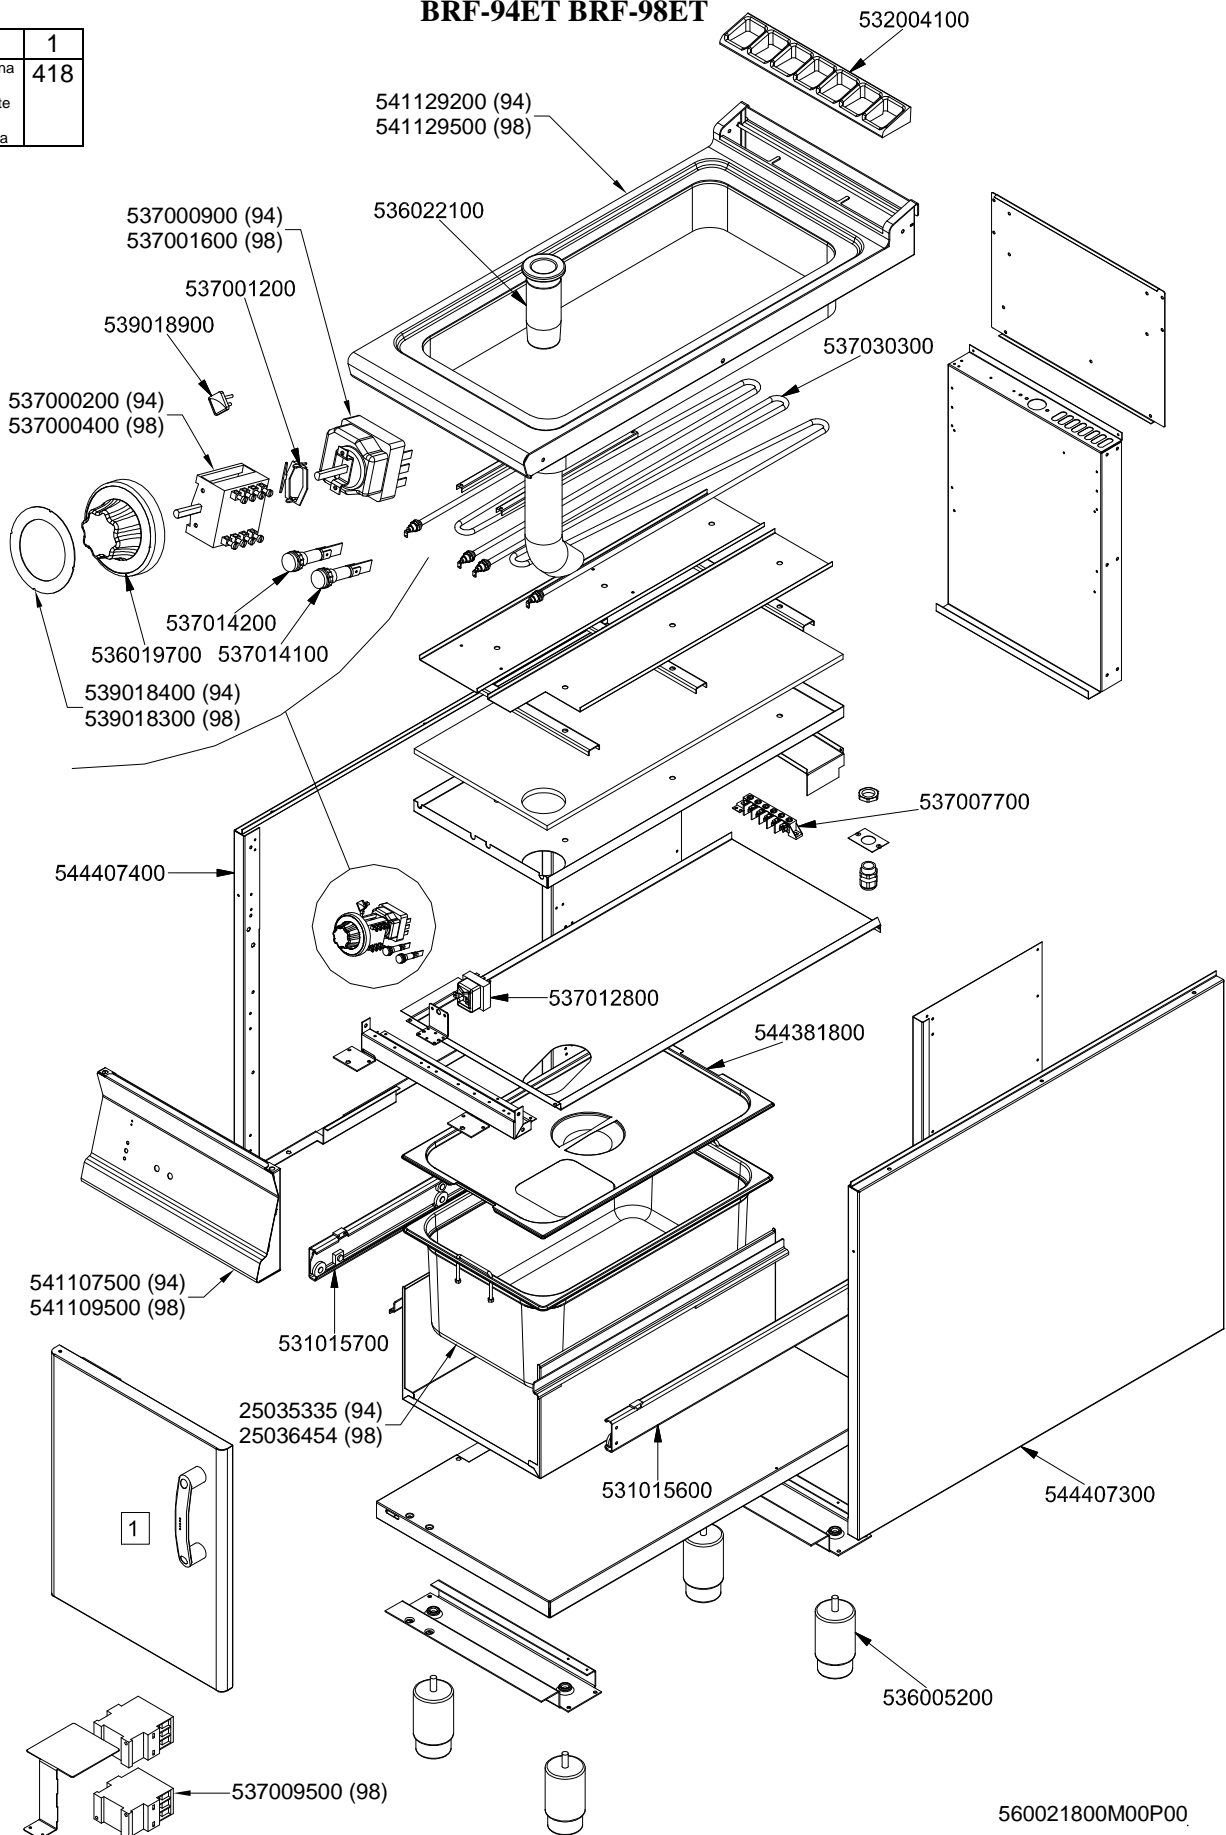

IPERLOTUS 90

ELETTRICO / ELECTRIC / ELEKTRO / ELECTRIQUE

1
Vedi Pagina See Page Siehe Seite Voir Page Ver Página
418

BRF-94ET BRF-98ET

560021800M00P00

PORTE / DOORS / FLÜGELÜREN / PORTES

P-73/93 SX

P-73/93 DX

P-74/94 SX

P-74/94 DX

P-74/94 DX CF

560012800M00P00

Page	Pos	Code	Description
001		532004100	FLUE GRID L=370 70LINE (RAF)
001		541129500	UPPER PLATE BRF-98E
001		536022100	PLUG FOR BRF BASIN
001		537001600	THERMOSTAT 50-320°C SINGLEPHASE
001		537001200	FIXING BRACKET FOR THERMOSTAT/COMM.
001		539018900	INDEX FOR KNOB
001		537030300	HEATING EL. BRF 90 W2600 V230
001		537000400	COMMUTATOR 1POS.SINGLEPHASE S49 16A
001		537014200	GREEN WARNING LIGHT 250V
001		536019700	BLACK KNOB §70 PIN §6*5
001		537014100	WHITE WARNING LIGHT 250V
001		539018300	ADHESIVE GRADUATED DISC FOR KNOB
001		537007700	TERMINAL BLOCK THREEPHASE 40A
001		544407400	LEFT SIDE PANEL 70 LINE
001		537012800	SAFETY THERMOSTAT 420°C THREEPHASE
001		544381800	GN1/1 LID BRF W/MANUAL DISCHARGE
001		531015700	LHD TELESCOPIC GUIDE RS50 L=570
001		541109500	CONTROL PANEL BOILING PAN 70 EL.
001		25036454	
001		531015600	RHD TELESCOPIC GUIDE RS50 L=570
001		544407300	RIGHT SIDE PANEL 90 LINE
001		536005200	INOX LEG 2" 120-180 M10
001		537009500	REMOTE CONTROL SWITCH 3RT102 35A 23
002		536000200	D.12 H.4 BUMPER
002		531007800	
002		541100900	INNER DOOR 73
002		531007600	DOOR HINGE
002		544182500	RIGHT DOOR 73
002		536021100	BLACK HANDLE 70LINE + 2RED POINTS
002		544182400	RIGHT DOOR 73
002		544182000	RIGHT DOOR 74
002		541101000	INNER DOOR 74
002		544182100	LEFT DOOR 74
002		544185400	LOWER DOOR HINGE FOR COMPARTME CF70
002		544185100	RIGHT DOOR 74
002		541101300	RIGHT INNER DOOR 74 CF
002		544185500	UPPER DOOR HINGE FOR COMPARTME CF70
002		531000900	MAGNET §22 KG.3 WITH DISK