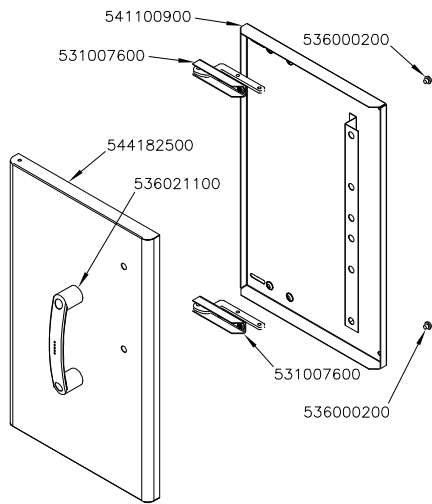

IPERLOTUS 90

ELETTRICO / ELECTRIC / ELEKTRO / ELECTRIQUE

1
Vedi Pagina See Page Siehe Seite Voir Page Ver Página
418

BRF-94ET BRF-98ET

560021800M00P00

PORTE / DOORS / FLÜGELÜREN / PORTES

P-73/93 SX

P-73/93 DX

P-74/94 SX

P-74/94 DX

P-74/94 DX CF

560012800M00P00

Page	Pos	Code	Description
001		532004100	FLUE GRID L=370 70LINE (RAF)
001		541129500	UPPER PLATE BRF-98E
001		536022100	PLUG FOR BRF BASIN
001		537001600	THERMOSTAT 50-320°C SINGLEPHASE
001		537001200	FIXING BRACKET FOR THERMOSTAT/COMM.
001		539018900	INDEX FOR KNOB
001		537030300	HEATING EL. BRF 90 W2600 V230
001		537000400	COMMUTATOR 1POS.SINGLEPHASE S49 16A
001		537014200	GREEN WARNING LIGHT 250V
001		536019700	BLACK KNOB §70 PIN §6*5
001		537014100	WHITE WARNING LIGHT 250V
001		539018300	ADHESIVE GRADUATED DISC FOR KNOB
001		537007700	TERMINAL BLOCK THREEPHASE 40A
001		544407400	LEFT SIDE PANEL 70 LINE
001		537012800	SAFETY THERMOSTAT 420°C THREEPHASE
001		544381800	GN1/1 LID BRF W/MANUAL DISCHARGE
001		531015700	LHD TELESCOPIC GUIDE RS50 L=570
001		541109500	CONTROL PANEL BOILING PAN 70 EL.
001		25036454	
001		531015600	RHD TELESCOPIC GUIDE RS50 L=570
001		544407300	RIGHT SIDE PANEL 90 LINE
001		536005200	INOX LEG 2" 120-180 M10
001		537009500	REMOTE CONTROL SWITCH 3RT102 35A 23
002		536000200	D.12 H.4 BUMPER
002		531007800	
002		541100900	INNER DOOR 73
002		531007600	DOOR HINGE
002		544182500	RIGHT DOOR 73
002		536021100	BLACK HANDLE 70LINE + 2RED POINTS
002		544182400	RIGHT DOOR 73
002		544182000	RIGHT DOOR 74
002		541101000	INNER DOOR 74
002		544182100	LEFT DOOR 74
002		544185400	LOWER DOOR HINGE FOR COMPARTME CF70
002		544185100	RIGHT DOOR 74
002		541101300	RIGHT INNER DOOR 74 CF
002		544185500	UPPER DOOR HINGE FOR COMPARTME CF70
002		531000900	MAGNET §22 KG.3 WITH DISK