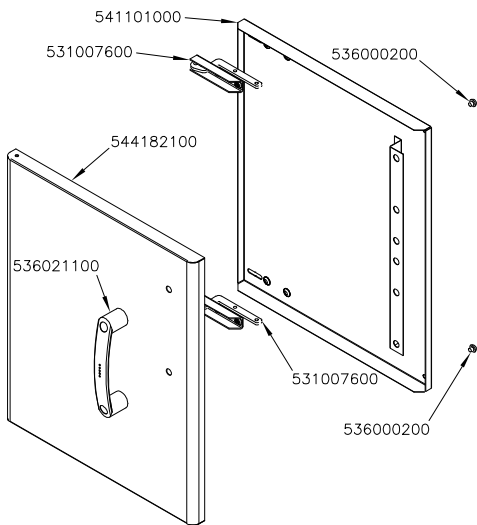

IPERLOTUS 90

ELETTRICO / ELECTRIC / ELEKTRO / ELECTRIQUE

1
Vedi Pagina See Page Siehe Seite Voir Page Ver Página
418

BRF-94ET BRF-98ET

560021800M00P00

PORTE / DOORS / FLÜGELÜREN / PORTES

P-73/93 SX

P-73/93 DX

P-74/94 SX

P-74/94 DX

P-74/94 DX CF

560012800M00P00

Page	Pos	Code	Description
001		532004100	FLUE GRID L=370 70LINE (RAF)
001		541129500	UPPER PLATE BRF-98E
001		536022100	PLUG FOR BRF BASIN
001		537001600	THERMOSTAT 50-320°C SINGLEPHASE
001		537001200	FIXING BRACKET FOR THERMOSTAT/COMM.
001		539018900	INDEX FOR KNOB
001		537030300	HEATING EL. BRF 90 W2600 V230
001		537000400	COMMUTATOR 1POS.SINGLEPHASE S49 16A
001		537014200	GREEN WARNING LIGHT 250V
001		536019700	BLACK KNOB §70 PIN §6*5
001		537014100	WHITE WARNING LIGHT 250V
001		539018300	ADHESIVE GRADUATED DISC FOR KNOB
001		537007700	TERMINAL BLOCK THREEPHASE 40A
001		544407400	LEFT SIDE PANEL 70 LINE
001		537012800	SAFETY THERMOSTAT 420°C THREEPHASE
001		544381800	GN1/1 LID BRF W/MANUAL DISCHARGE
001		531015700	LHD TELESCOPIC GUIDE RS50 L=570
001		541109500	CONTROL PANEL BOILING PAN 70 EL.
001		25036454	
001		531015600	RHD TELESCOPIC GUIDE RS50 L=570
001		544407300	RIGHT SIDE PANEL 90 LINE
001		536005200	INOX LEG 2" 120-180 M10
001		537009500	REMOTE CONTROL SWITCH 3RT102 35A 23
002		536000200	D.12 H.4 BUMPER
002		531007800	
002		541100900	INNER DOOR 73
002		531007600	DOOR HINGE
002		544182500	RIGHT DOOR 73
002		536021100	BLACK HANDLE 70LINE + 2RED POINTS
002		544182400	RIGHT DOOR 73
002		544182000	RIGHT DOOR 74
002		541101000	INNER DOOR 74
002		544182100	LEFT DOOR 74
002		544185400	LOWER DOOR HINGE FOR COMPARTME CF70
002		544185100	RIGHT DOOR 74
002		541101300	RIGHT INNER DOOR 74 CF
002		544185500	UPPER DOOR HINGE FOR COMPARTME CF70
002		531000900	MAGNET §22 KG.3 WITH DISK