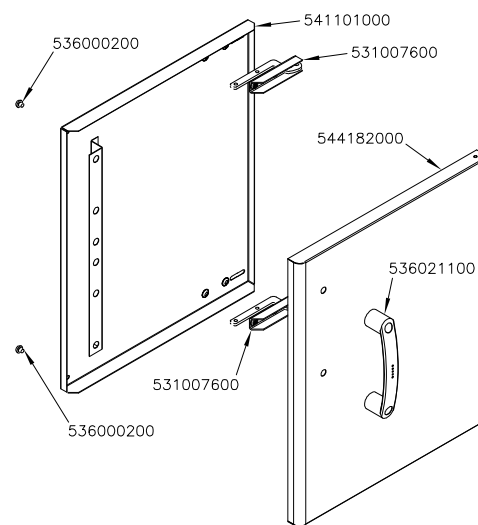

IPERLOTUS 90

ELETTRICO / ELECTRIC / ELEKTRO / ELECTRIQUE

1
Vedi Pagina See Page Siehe Seite Voir Page Ver Página
418

BRF-94ET BRF-98ET

560021800M00P00

PORTE / DOORS / FLÜGELÜREN / PORTES

P-73/93 SX

P-73/93 DX

P-74/94 SX

P-74/94 DX

P-74/94 DX CF

560012800M00P00

Page	Pos	Code	Description
001		532004100	FLUE GRID L=370 70LINE (RAF)
001		541129500	UPPER PLATE BRF-98E
001		536022100	PLUG FOR BRF BASIN
001		537001600	THERMOSTAT 50-320°C SINGLEPHASE
001		537001200	FIXING BRACKET FOR THERMOSTAT/COMM.
001		539018900	INDEX FOR KNOB
001		537030300	HEATING EL. BRF 90 W2600 V230
001		537000400	COMMUTATOR 1POS.SINGLEPHASE S49 16A
001		537014200	GREEN WARNING LIGHT 250V
001		536019700	BLACK KNOB §70 PIN §6*5
001		537014100	WHITE WARNING LIGHT 250V
001		539018300	ADHESIVE GRADUATED DISC FOR KNOB
001		537007700	TERMINAL BLOCK THREEPHASE 40A
001		544407400	LEFT SIDE PANEL 70 LINE
001		537012800	SAFETY THERMOSTAT 420°C THREEPHASE
001		544381800	GN1/1 LID BRF W/MANUAL DISCHARGE
001		531015700	LHD TELESCOPIC GUIDE RS50 L=570
001		541109500	CONTROL PANEL BOILING PAN 70 EL.
001		25036454	
001		531015600	RHD TELESCOPIC GUIDE RS50 L=570
001		544407300	RIGHT SIDE PANEL 90 LINE
001		536005200	INOX LEG 2" 120-180 M10
001		537009500	REMOTE CONTROL SWITCH 3RT102 35A 23
002		536000200	D.12 H.4 BUMPER
002		531007800	
002		541100900	INNER DOOR 73
002		531007600	DOOR HINGE
002		544182500	RIGHT DOOR 73
002		536021100	BLACK HANDLE 70LINE + 2RED POINTS
002		544182400	RIGHT DOOR 73
002		544182000	RIGHT DOOR 74
002		541101000	INNER DOOR 74
002		544182100	LEFT DOOR 74
002		544185400	LOWER DOOR HINGE FOR COMPARTME CF70
002		544185100	RIGHT DOOR 74
002		541101300	RIGHT INNER DOOR 74 CF
002		544185500	UPPER DOOR HINGE FOR COMPARTME CF70
002		531000900	MAGNET §22 KG.3 WITH DISK