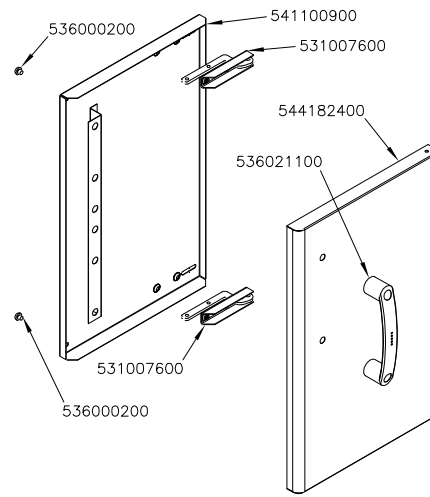

P-73/93 SX

P-73/93 DX

P-74/94 SX

P-74/94 DX

560012800M00P00

P-74/94 DX CF

Page	Pos	Code	Description
001		544188800	TANK LID F18-74G
001		536021100	BLACK HANDLE 70LINE + 2RED POINTS
001		531031500	FILTER SUPPORT F18 70LINE
001		531017300	TANK FILTER/BASKET SUPPORT FMG15/18
001		541107300	UPPER PLATE F18-74E
001		531013400	FRYER BASKET 15LTS.GAS/ELECTRIC
001		541097000	NEUTRAL SPACER 74
001		537021400	HEATING EL.W13500 V230 FOR FRYER
001		537021401	HEATING EL.W13500 V230 FOR FRYER
001		533010100	3/4 D. 18 PIPE UNION
001		533010200	BICONE 18S
001		531001000	DRAIN COCK 3/4" + HANDLE
001		536009800	GASKET O-RING 47,22X3,53 VITON
001		537011500	MICRO-SWITCH 16A
001		537001400	SAFETY THERMOSTAT 235°C THREEPHASE
001		537027400	TERMINAL BLOCK THREEPHASE 40A
001		544173500	LEFT SIDE PANEL S.70
001		541107500	CONTROL PANEL F13/18-74E
001		537001200	FIXING BRACKET FOR THERMOSTAT/COMM.
001		539018900	INDEX FOR KNOB
001		537000600	THERMOSTAT 90-180°C SINGLEPHASE
001		537000400	COMMUTATOR 1POS.SINGLEPHASE S49 16A
001		539016400	ADHESIVE GRADUATED DISC FOR KNOB
001		537014200	GREEN WARNING LIGHT 250V
001		537014100	WHITE WARNING LIGHT 250V
001		541047200	FILTER FOR DRIP TRAY
001		541077100	FILTER FOR DRIP TRAY 23L
001		536013800	KNOB D.70 BLACK 6*5 WITH SPRING
001		536019700	BLACK KNOB §70 PIN §6*5
001		544173400	RIGHT SIDE PANEL S.70
001		536005200	INOX LEG 2" 120-180 M10
001		537009500	REMOTE CONTROL SWITCH 3RT102 35A 23
002		541100900	INNER DOOR 73
002		536000200	D.12 H.4 BUMPER
002		531007600	DOOR HINGE
002		544182500	RIGHT DOOR 73
002		536021100	BLACK HANDLE 70LINE + 2RED POINTS
002		544182400	RIGHT DOOR 73
002		541101000	INNER DOOR 74
002		544182100	LEFT DOOR 74
002		544182000	RIGHT DOOR 74
002		544185500	UPPER DOOR HINGE FOR COMPARTME CF70
002		541101300	RIGHT INNER DOOR 74 CF
002		531000900	MAGNET §22 KG.3 WITH DISK
002		544185100	RIGHT DOOR 74
002		544185400	LOWER DOOR HINGE FOR COMPARTME CF70