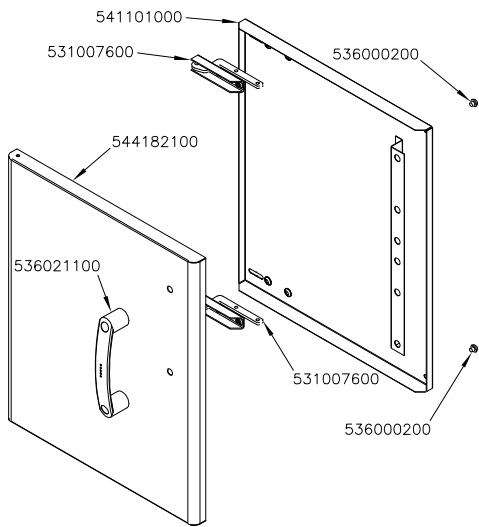

P-73/93 SX

P-73/93 DX

P-74/94 SX

P-74/94 DX

560012800M00P00

P-74/94 DX CF

Page	Pos	Code	Description
001		544188800	TANK LID F18-74G
001		536021100	BLACK HANDLE 70LINE + 2RED POINTS
001		531031500	FILTER SUPPORT F18 70LINE
001		531017300	TANK FILTER/BASKET SUPPORT FMG15/18
001		541107300	UPPER PLATE F18-74E
001		531013400	FRYER BASKET 15LTS.GAS/ELECTRIC
001		541097000	NEUTRAL SPACER 74
001		537021400	HEATING EL.W13500 V230 FOR FRYER
001		537021401	HEATING EL.W13500 V230 FOR FRYER
001		533010100	3/4 D. 18 PIPE UNION
001		533010200	BICONE 18S
001		531001000	DRAIN COCK 3/4" + HANDLE
001		536009800	GASKET O-RING 47,22X3,53 VITON
001		537011500	MICRO-SWITCH 16A
001		537001400	SAFETY THERMOSTAT 235°C THREEPHASE
001		537027400	TERMINAL BLOCK THREEPHASE 40A
001		544173500	LEFT SIDE PANEL S.70
001		541107500	CONTROL PANEL F13/18-74E
001		537001200	FIXING BRACKET FOR THERMOSTAT/COMM.
001		539018900	INDEX FOR KNOB
001		537000600	THERMOSTAT 90-180°C SINGLEPHASE
001		537000400	COMMUTATOR 1POS.SINGLEPHASE S49 16A
001		539016400	ADHESIVE GRADUATED DISC FOR KNOB
001		537014200	GREEN WARNING LIGHT 250V
001		537014100	WHITE WARNING LIGHT 250V
001		541047200	FILTER FOR DRIP TRAY
001		541077100	FILTER FOR DRIP TRAY 23L
001		536013800	KNOB D.70 BLACK 6*5 WITH SPRING
001		536019700	BLACK KNOB §70 PIN §6*5
001		544173400	RIGHT SIDE PANEL S.70
001		536005200	INOX LEG 2" 120-180 M10
001		537009500	REMOTE CONTROL SWITCH 3RT102 35A 23
002		541100900	INNER DOOR 73
002		536000200	D.12 H.4 BUMPER
002		531007600	DOOR HINGE
002		544182500	RIGHT DOOR 73
002		536021100	BLACK HANDLE 70LINE + 2RED POINTS
002		544182400	RIGHT DOOR 73
002		541101000	INNER DOOR 74
002		544182100	LEFT DOOR 74
002		544182000	RIGHT DOOR 74
002		544185500	UPPER DOOR HINGE FOR COMPARTME CF70
002		541101300	RIGHT INNER DOOR 74 CF
002		531000900	MAGNET §22 KG.3 WITH DISK
002		544185100	RIGHT DOOR 74
002		544185400	LOWER DOOR HINGE FOR COMPARTME CF70