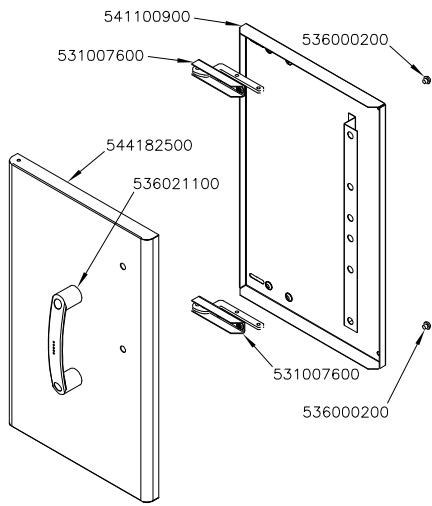

P-73/93 SX

P-73/93 DX

P-74/94 SX

P-74/94 DX

560012800M00P00

P-74/94 DX CF

Page	Pos	Code	Description
001		544188800	TANK LID F18-74G
001		536021100	BLACK HANDLE 70LINE + 2RED POINTS
001		531031500	FILTER SUPPORT F18 70LINE
001		531017300	TANK FILTER/BASKET SUPPORT FMG15/18
001		541107300	UPPER PLATE F18-74E
001		531013400	FRYER BASKET 15LTS.GAS/ELECTRIC
001		541097000	NEUTRAL SPACER 74
001		537021400	HEATING EL.W13500 V230 FOR FRYER
001		537021401	HEATING EL.W13500 V230 FOR FRYER
001		533010100	3/4 D. 18 PIPE UNION
001		533010200	BICONE 18S
001		531001000	DRAIN COCK 3/4" + HANDLE
001		536009800	GASKET O-RING 47,22X3,53 VITON
001		537011500	MICRO-SWITCH 16A
001		537001400	SAFETY THERMOSTAT 235°C THREEPHASE
001		537027400	TERMINAL BLOCK THREEPHASE 40A
001		544173500	LEFT SIDE PANEL S.70
001		541107500	CONTROL PANEL F13/18-74E
001		537001200	FIXING BRACKET FOR THERMOSTAT/COMM.
001		539018900	INDEX FOR KNOB
001		537000600	THERMOSTAT 90-180°C SINGLEPHASE
001		537000400	COMMUTATOR 1POS.SINGLEPHASE S49 16A
001		539016400	ADHESIVE GRADUATED DISC FOR KNOB
001		537014200	GREEN WARNING LIGHT 250V
001		537014100	WHITE WARNING LIGHT 250V
001		541047200	FILTER FOR DRIP TRAY
001		541077100	FILTER FOR DRIP TRAY 23L
001		536013800	KNOB D.70 BLACK 6*5 WITH SPRING
001		536019700	BLACK KNOB §70 PIN §6*5
001		544173400	RIGHT SIDE PANEL S.70
001		536005200	INOX LEG 2" 120-180 M10
001		537009500	REMOTE CONTROL SWITCH 3RT102 35A 23
002		541100900	INNER DOOR 73
002		536000200	D.12 H.4 BUMPER
002		531007600	DOOR HINGE
002		544182500	RIGHT DOOR 73
002		536021100	BLACK HANDLE 70LINE + 2RED POINTS
002		544182400	RIGHT DOOR 73
002		541101000	INNER DOOR 74
002		544182100	LEFT DOOR 74
002		544182000	RIGHT DOOR 74
002		544185500	UPPER DOOR HINGE FOR COMPARTME CF70
002		541101300	RIGHT INNER DOOR 74 CF
002		531000900	MAGNET §22 KG.3 WITH DISK
002		544185100	RIGHT DOOR 74
002		544185400	LOWER DOOR HINGE FOR COMPARTME CF70