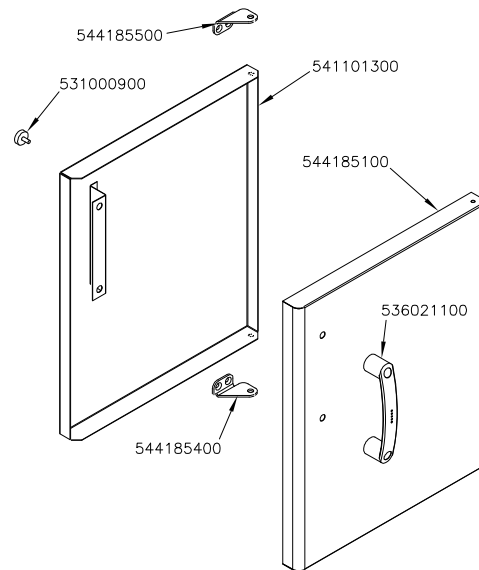

P-73/93 SX

P-73/93 DX

P-74/94 SX

P-74/94 DX

560012800M00P00

P-74/94 DX CF

Page	Pos	Code	Description
001		544188800	TANK LID F18-74G
001		536021100	BLACK HANDLE 70LINE + 2RED POINTS
001		531031500	FILTER SUPPORT F18 70LINE
001		531017300	TANK FILTER/BASKET SUPPORT FMG15/18
001		541107300	UPPER PLATE F18-74E
001		531013400	FRYER BASKET 15LTS.GAS/ELECTRIC
001		541097000	NEUTRAL SPACER 74
001		537021400	HEATING EL.W13500 V230 FOR FRYER
001		537021401	HEATING EL.W13500 V230 FOR FRYER
001		533010100	3/4 D. 18 PIPE UNION
001		533010200	BICONE 18S
001		531001000	DRAIN COCK 3/4" + HANDLE
001		536009800	GASKET O-RING 47,22X3,53 VITON
001		537011500	MICRO-SWITCH 16A
001		537001400	SAFETY THERMOSTAT 235°C THREEPHASE
001		537027400	TERMINAL BLOCK THREEPHASE 40A
001		544173500	LEFT SIDE PANEL S.70
001		541107500	CONTROL PANEL F13/18-74E
001		537001200	FIXING BRACKET FOR THERMOSTAT/COMM.
001		539018900	INDEX FOR KNOB
001		537000600	THERMOSTAT 90-180°C SINGLEPHASE
001		537000400	COMMUTATOR 1POS.SINGLEPHASE S49 16A
001		539016400	ADHESIVE GRADUATED DISC FOR KNOB
001		537014200	GREEN WARNING LIGHT 250V
001		537014100	WHITE WARNING LIGHT 250V
001		541047200	FILTER FOR DRIP TRAY
001		541077100	FILTER FOR DRIP TRAY 23L
001		536013800	KNOB D.70 BLACK 6*5 WITH SPRING
001		536019700	BLACK KNOB §70 PIN §6*5
001		544173400	RIGHT SIDE PANEL S.70
001		536005200	INOX LEG 2" 120-180 M10
001		537009500	REMOTE CONTROL SWITCH 3RT102 35A 23
002		541100900	INNER DOOR 73
002		536000200	D.12 H.4 BUMPER
002		531007600	DOOR HINGE
002		544182500	RIGHT DOOR 73
002		536021100	BLACK HANDLE 70LINE + 2RED POINTS
002		544182400	RIGHT DOOR 73
002		541101000	INNER DOOR 74
002		544182100	LEFT DOOR 74
002		544182000	RIGHT DOOR 74
002		544185500	UPPER DOOR HINGE FOR COMPARTME CF70
002		541101300	RIGHT INNER DOOR 74 CF
002		531000900	MAGNET §22 KG.3 WITH DISK
002		544185100	RIGHT DOOR 74
002		544185400	LOWER DOOR HINGE FOR COMPARTME CF70