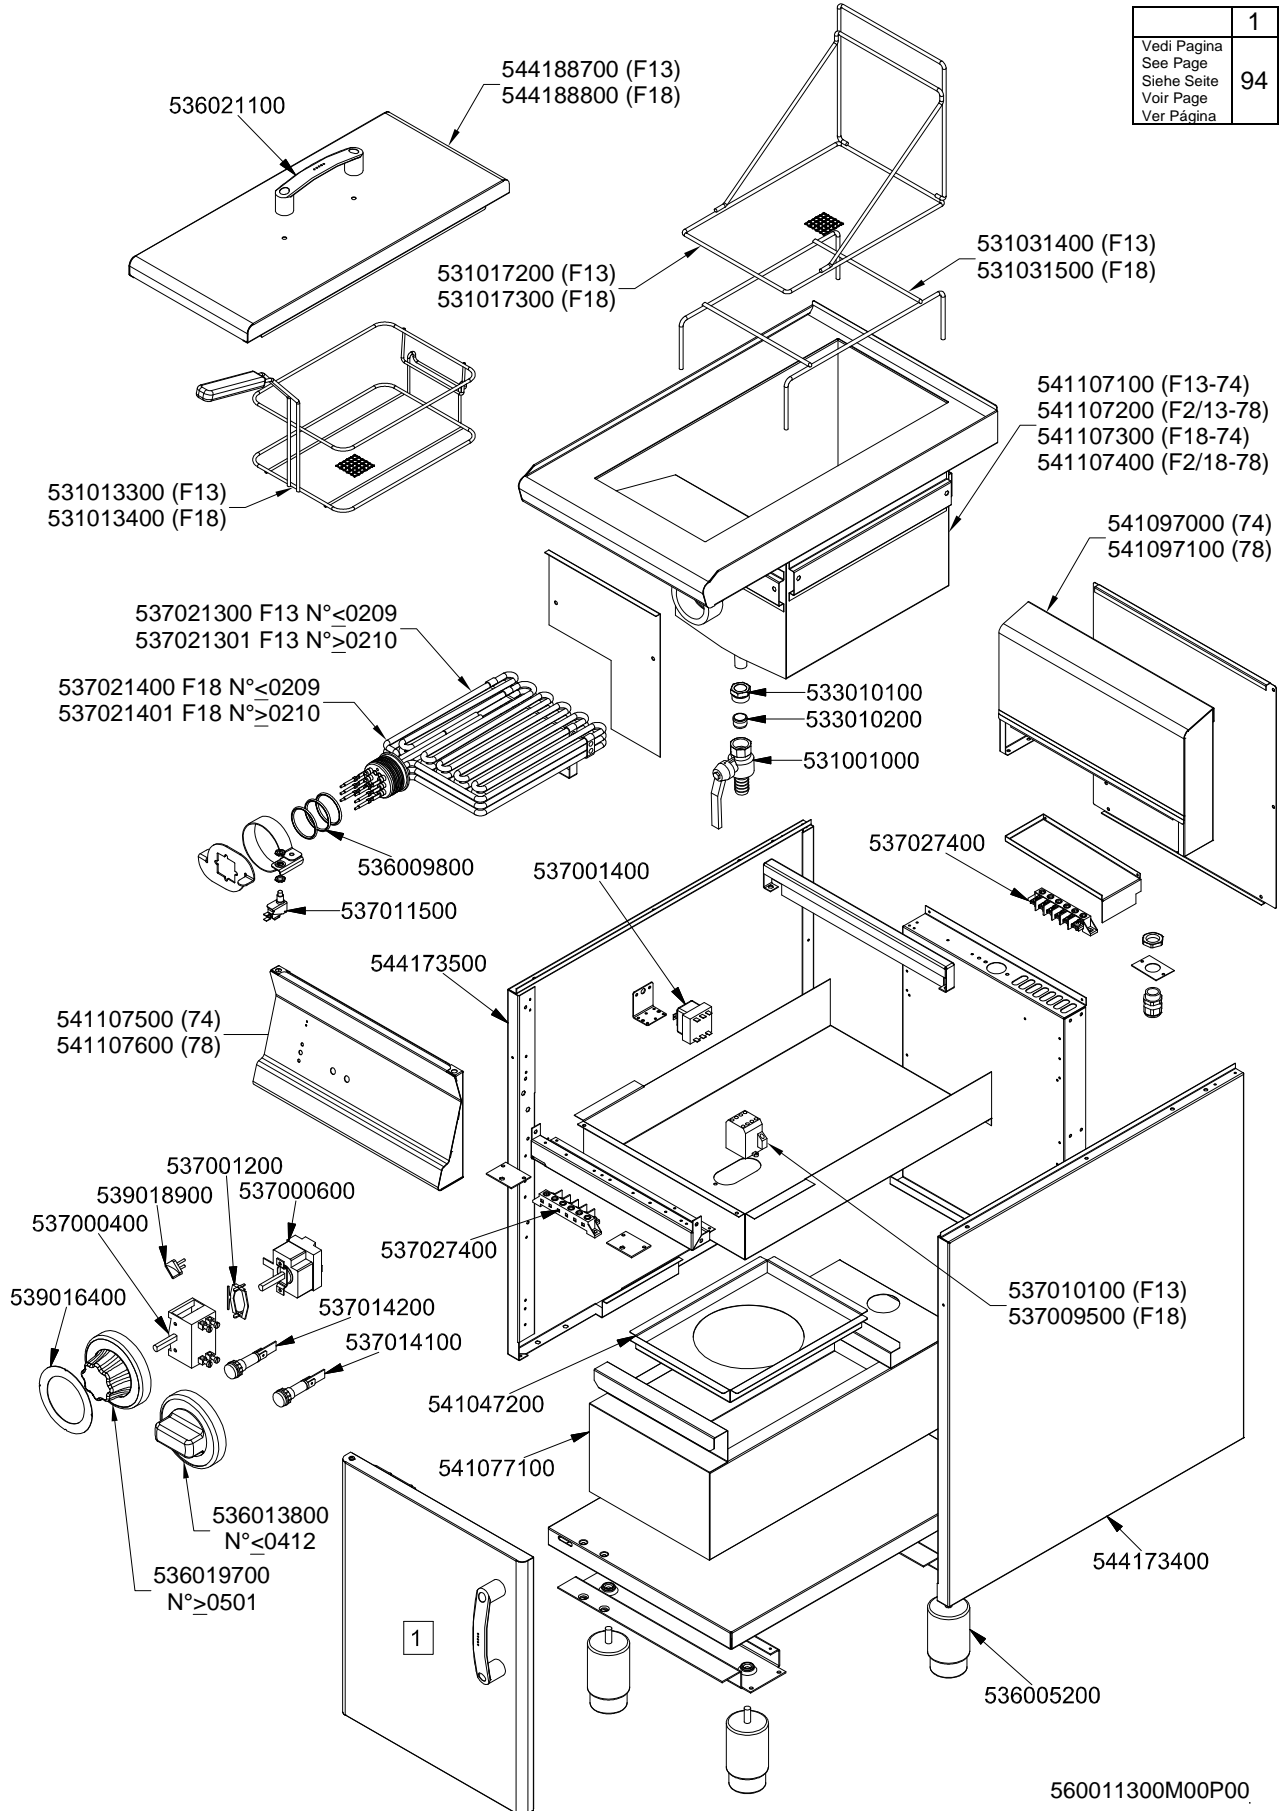

SUPERLOTUS 70<0601

ELETTRICO / ELECTRIC / ELEKTRO / ELECTRIQUE

F13-74ET F2/13-78ET F18-74ET F2/18-78ET

	1
Vedi Pagina See Page Siehe Seite Voir Page Ver Página	94

560011300M00P00