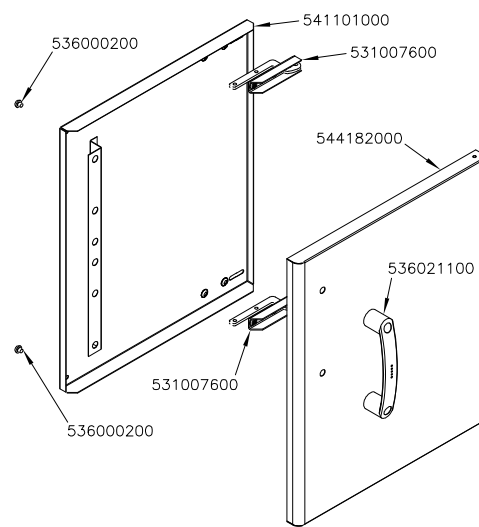

P-73/93 SX

P-73/93 DX

P-74/94 SX

P-74/94 DX

560012800M00P00

P-74/94 DX CF

Page	Pos	Code	Description
001		544188800	TANK LID F18-74G
001		536021100	BLACK HANDLE 70LINE + 2RED POINTS
001		531031500	FILTER SUPPORT F18 70LINE
001		531017300	TANK FILTER/BASKET SUPPORT FMG15/18
001		541107300	UPPER PLATE F18-74E
001		531013400	FRYER BASKET 15LTS.GAS/ELECTRIC
001		541097000	NEUTRAL SPACER 74
001		537021400	HEATING EL.W13500 V230 FOR FRYER
001		537021401	HEATING EL.W13500 V230 FOR FRYER
001		533010100	3/4 D. 18 PIPE UNION
001		533010200	BICONE 18S
001		531001000	DRAIN COCK 3/4" + HANDLE
001		536009800	GASKET O-RING 47,22X3,53 VITON
001		537011500	MICRO-SWITCH 16A
001		537001400	SAFETY THERMOSTAT 235°C THREEPHASE
001		537027400	TERMINAL BLOCK THREEPHASE 40A
001		544173500	LEFT SIDE PANEL S.70
001		541107500	CONTROL PANEL F13/18-74E
001		537001200	FIXING BRACKET FOR THERMOSTAT/COMM.
001		539018900	INDEX FOR KNOB
001		537000600	THERMOSTAT 90-180°C SINGLEPHASE
001		537000400	COMMUTATOR 1POS.SINGLEPHASE S49 16A
001		539016400	ADHESIVE GRADUATED DISC FOR KNOB
001		537014200	GREEN WARNING LIGHT 250V
001		537014100	WHITE WARNING LIGHT 250V
001		541047200	FILTER FOR DRIP TRAY
001		541077100	FILTER FOR DRIP TRAY 23L
001		536013800	KNOB D.70 BLACK 6*5 WITH SPRING
001		536019700	BLACK KNOB §70 PIN §6*5
001		544173400	RIGHT SIDE PANEL S.70
001		536005200	INOX LEG 2" 120-180 M10
001		537009500	REMOTE CONTROL SWITCH 3RT102 35A 23
002		541100900	INNER DOOR 73
002		536000200	D.12 H.4 BUMPER
002		531007600	DOOR HINGE
002		544182500	RIGHT DOOR 73
002		536021100	BLACK HANDLE 70LINE + 2RED POINTS
002		544182400	RIGHT DOOR 73
002		541101000	INNER DOOR 74
002		544182100	LEFT DOOR 74
002		544182000	RIGHT DOOR 74
002		544185500	UPPER DOOR HINGE FOR COMPARTME CF70
002		541101300	RIGHT INNER DOOR 74 CF
002		531000900	MAGNET §22 KG.3 WITH DISK
002		544185100	RIGHT DOOR 74
002		544185400	LOWER DOOR HINGE FOR COMPARTME CF70